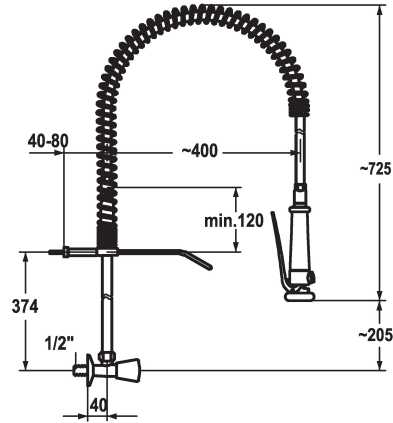

KWC GASTRO Grossküche - Wandventil

Modell-Linie: GASTRO | K.24.40.70.000C34
Armaturen | Manuelle Armaturen

KWC-Nr.

100961
chromeline

- * Wandventil
- * Tragfeder aus Edelstahl
- * KWC CORONA Metallgriff, abziehbar (Kaltwasser)
- * TouchProtect - Schutz vor Verbrennungen durch Zweischaalenprinzip
- * Geschirrwashbrause
- absperrbare Siebbrause mit Schließverzögerung
- mit Ventil-Wartungseinheit zur Reinigung und schwenkbarem

- Siebstrahl
- SprayClean - aktive Kalkbeseitigung und schnelle Siebreinigung
- SprayLock - arretierbarer Brausestrahl
- PowerClean - Siebstrahlmodus
- * OptimalSpace - grosszügiger Wasch- / Arbeitsbereich
- * Flachtellerventiloberteil M20 x 1.25
- Edelstahl Ventilsitz
- * Anschlussgewinde 1/2"

Technische Daten

Brause: Auslaufmenge
Anschluss
Wandhalter
Küchenbrause
Farbcode
Installationsart
Armaturtyp
Mass Höhe
Armaturengeräuschgruppe
Ausladung A
Mass-Wasseraustritt
Material

15 l/min (3 bar)
G 1/2"
mit Wandhalter
Geschirrbrause
chromeline
Wandmontage
Wandventil
725
I
A 400
205
Messing