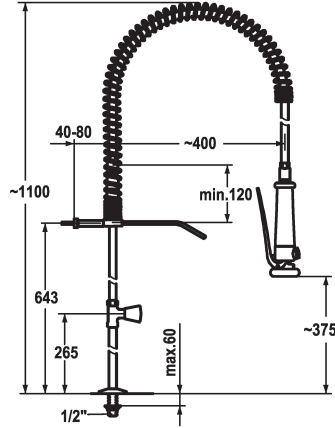

Modell-Linie: GASTRO | K.24.40.60.000C34

Kranen | Eengreepkranen

KWC-No.

100960
chromeline

- * Eengreepskraan
- * Roestvrijstalen spiraalsteun
- * KWC CORONA metalen greep, afneembaar koud water
- * TouchProtect - mengkraanromp wordt niet heet
- * Professionele vaatdouche
- afsluitbare zeefdouche met sluitvertraging
- met kraanonderhoudseenheid voor reiniging en draaibare zeefstraal
- SprayClean - actieve kalkverwijdering en snelle reiniging van de

- zeef
- SprayLock - Vastzetbare douchestraal
- PowerClean - Zeefstraalmodus
- * OptimalSpace - Royale was- en werkomgeving
- * Platte dichtingen M20 x 1.25
- roestvrijstalen klepzitting
- * Aansluitschroefdraad 1/2"
- * Tafelboring ø22 mm

Technical Data

Vaatdouche: Doorstroomhoeveelheid
schroefverbindingen
Muurbeugel
Keukendouche
Kleurcode
Type installatie
Kraan type
Hoogteafmeting
geluidsklasse
Projectie A
Afmetingen wateruitlaat
Materiaal

15 l/min (3 bar)
G1/2"
mit Wandhalter
Vaatdouche
chromeline
staande montage
Standventil
1100
I
A400
375
Messing