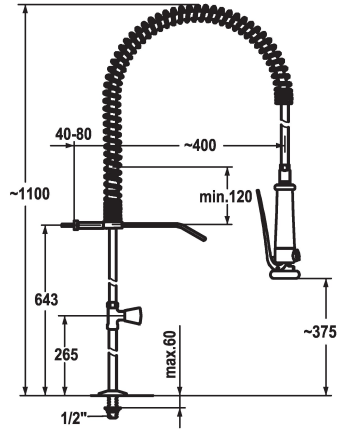

Modell-Linie: GASTRO | K.24.40.60.000C34

Kranen | Eengreepkranen

KWC-No.

100960

chromeline

- * Eengreepskraan
- * Roestvrijstalen spiraalsteun
- * KWC CORONA metalen greep, afneembaar koud water
- * TouchProtect - mengkraanromp wordt niet heet
- * Professionele vaatdouche
- afsluitbare zeefdouche met sluitvertraging
- met kraanonderhoudseenheid voor reiniging en draaibare zeefstraal
- SprayClean - actieve kalkverwijdering en snelle reiniging van de

- zeef
- SprayLock - Vastzetbare douchestraal
- PowerClean - Zeefstraalmodus
- * OptimalSpace - Royale was- en werkomgeving
- * Platte dichtingen M20 x 1.25
- roestvrijstalen klepzitting
- * Aansluitschroefdraad 1/2"
- * Tafelboring ø22 mm

Technical Data

Vaatdouche: Doorstroomhoeveelheid
schroefverbindingen
Muurbeugel
Keukendouche
Kleurcode
Type installatie
Kraan type
Hoogteafmeting
geluidsklasse
Projectie A
Afmetingen wateruitlaat
Materiaal

15 l/min (3 bar)
G1/2"
mit Wandhalter
Vaatdouche
chromeline
staande montage
Standventil
1100
I
A400
375
Messing

Reserve onderdelen

KWC GASTRO

Commercial kitchen - Vertical shut-off valve

Modell-Linie: GASTRO | K.24.40.60.000C34