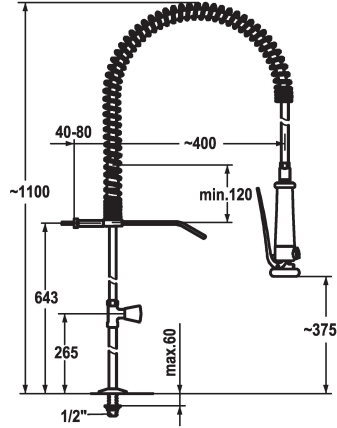

Modell-Linie: GASTRO | K.24.40.60.000C34

Rubinerterie per bagni | Rubinerterie monocomando

KWC-No.

100960

chromeline

- * Rubinetto a colonna
- * Molla di sospensione in acciaio inossidabile
- * Maniglia metallica KWC CORONA, estraibile (acqua fredda)
- * TouchProtect - protezione dalle scottature grazie al sistema a intercapedine
- * Doccia lavastoviglie
- doccia a pioggia arrestabile con ritardo di chiusura
- con unità di manutenzione a valvola per la pulizia e getto del setaccio orientabile

- SprayClean - eliminazione attiva del calcare e pulizia rapida
- SprayLock - impostazione del tipo di getto della doccia
- PowerClean - getto a richiesta
- * OptimalSpace - ampia zona di lavoro e di lavaggio
- * Parte superiore della valvola a base piatta M20 x 1.25
- sede valvola in acciaio inossidabile
- * Filettatura raccordo 1/2"
- * Foratura ø22 mm

Dati tecnici

Doccia: Portata
Raccordo
Staffa a parete
Doccia in cucina
Codice colore
Tipo di installazione
Tipo di rubinetto
Dimensioni in altezza
Classe di rumorosità
Proiezione A
Dimensioni uscita acqua
Materiale
teamNumber
sanitasTroeschNumber

15 l/min (3 bar)
G1/2"
mit Wandhalter
Doccia lavastoviglie
chromeline
montaggio fisso
Standventil
1100
I
A400
375
Ottone
727361.501
6119 171.501