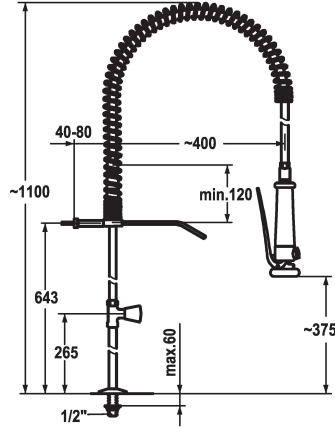

Modell-Linie: GASTRO | K.24.40.60.000C34
 Robinetteries | Robinets à monocommande

KWC-No.

100960
 chromeline

- * Robinet à colonnette
- * Ressort de suspension en acier inox
- * Croisillon KWC CORONA en métal, détachable (eau froide)
- * TouchProtect - protection contre les brûlures grâce au principe de la double coque
- * Douchette vaisselle
- douchette verrouillable avec temporisation de fermeture
- avec unité d'entretien de vanne pour le nettoyage et jet de tamisage orientable

- SprayClean - élimination active du calcaire et nettoyage rapide du filtre
- SprayLock - interruption du jet d'eau
- PowerClean - mode jet pluie
- * OptimalSpace - un espace de lavage ou de travail généreux
- * Tête de robinet à clapet plat M20 x 1.25
- siège en acier inox
- * Raccord 1/2"
- * Perçage utile ø22 mm

Données techniques

Douchette: Débit
Raccord
Support mural
Douchette de cuisine
Code couleur
Type d'installation
Type de robinet
Dimension de la hauteur
Groupe de bruit pour la robinetterie
Projection A
Dimension de la sortie d'eau
Matière

15 l/min (3 bar)
G1/2"
mit Wandhalter
Douchette vaisselle
chromeline
montage vertical
Standventil
1100
l
A400
375
Laiton