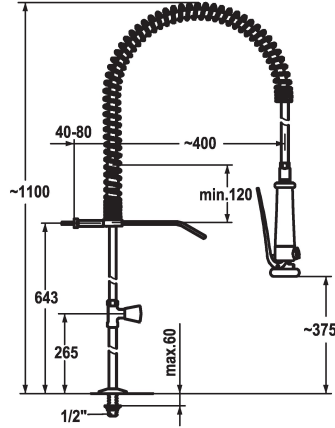

#### KWC-No.

**100960**

chromeline

- \* Robinet à colonnette
- \* Ressort de suspension en acier inox
- \* Croisillon KWC CORONA en métal, détachable (eau froide)
- \* TouchProtect - protection contre les brûlures grâce au principe de la double coque
- \* Douchette vaisselle
- douchette verrouillable avec temporisation de fermeture
- avec unité d'entretien de vanne pour le nettoyage et jet de tamisage orientable

- SprayClean - élimination active du calcaire et nettoyage rapide du filtre
- SprayLock - interruption du jet d'eau
- PowerClean - mode jet pluie
- \* OptimalSpace - un espace de lavage ou de travail généreux
- \* Tête de robinet à clapet plat M20 x 1.25
- siège en acier inox
- \* Raccord 1/2"
- \* Perçage utile ø22 mm

#### Données techniques

Douche: Débit
Raccord
Support mural
Douche: de cuisine
Code couleur
Type d'installation
Type de robinet
Dimension de la hauteur
Groupe de bruit pour la robinetterie
Projection A
Dimension de la sortie d'eau
Matière
teamNumber
sanitasTroeschNumber

15 l/min (3 bar)
G1/2"
mit Wandhalter
Douche: vaisselle
chromeline
montage vertical
Standventil
1100
l
A400
375
Laiton
727361.501
6119 171.501