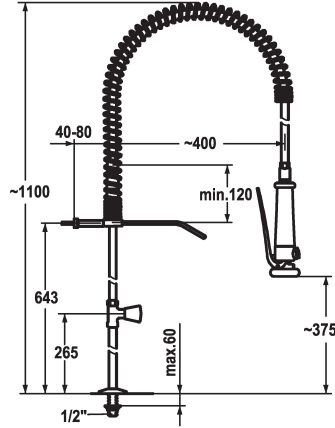

Modell-Linie: GASTRO | K.24.40.60.000C34
 Robinetteries | Robinets à monocommande

KWC-No.

100960
 chromeline

- * Robinet à colonnette
- * Ressort de suspension en acier inox
- * Croisillon KWC CORONA en métal, détachable (eau froide)
- * TouchProtect - protection contre les brûlures grâce au principe de la double coque
- * Douchette vaisselle
- douchette verrouillable avec temporisation de fermeture
- avec unité d'entretien de vanne pour le nettoyage et jet de tamisage orientable

- SprayClean - élimination active du calcaire et nettoyage rapide du filtre
- SprayLock - interruption du jet d'eau
- PowerClean - mode jet pluie
- * OptimalSpace - un espace de lavage ou de travail généreux
- * Tête de robinet à clapet plat M20 x 1.25
- siège en acier inox
- * Raccord 1/2"
- * Perçage utile ø22 mm

Données techniques

Douchette: Débit
Raccord
Support mural
Douchette de cuisine
Code couleur
Type d'installation
Type de robinet
Dimension de la hauteur
Groupe de bruit pour la robinetterie
Projection A
Dimension de la sortie d'eau
Matière

15 l/min (3 bar)
G1/2"
mit Wandhalter
Douchette vaisselle
chromeline
montage vertical
Standventil
1100
I
A400
375
Laiton