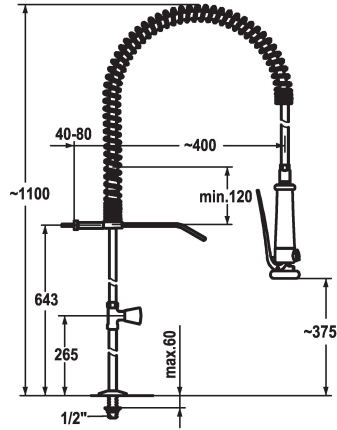

KWC GASTRO

Cuisine professionnelle - Robinet à colonnette

Modell-Linie: GASTRO | K.24.40.60.000C34

Robinetteries | Robinets à monocommande

KWC-No.

100960

chromeline

- * Robinet à colonnette
- * Ressort de suspension en acier inox
- * Croisillon KWC CORONA en métal, détachable (eau froide)
- * TouchProtect - protection contre les brûlures grâce au principe de la double coque
- * Douchette vaisselle
- douchette verrouillable avec temporisation de fermeture
- avec unité d'entretien de vanne pour le nettoyage et jet de tamisage orientable

- SprayClean - élimination active du calcaire et nettoyage rapide du filtre
- SprayLock - interruption du jet d'eau
- PowerClean - mode jet pluie
- * OptimalSpace - un espace de lavage ou de travail généreux
- * Tête de robinet à clapet plat M20 x 1.25
- siège en acier inox
- * Raccord 1/2"
- * Perçage utile ø22 mm

Données techniques

Douche: Débit
Raccord
Support mural
Douche de cuisine
Code couleur
Type d'installation
Type de robinet
Dimension de la hauteur
Groupe de bruit pour la robinetterie
Projection A
Dimension de la sortie d'eau
Matière

15 l/min (3 bar)
G1/2"
mit Wandhalter
Douche vaisselle
chromeline
montage vertical
Standventil
1100
l
A400
375
Laiton

Pièces de rechange

KWC GASTRO

Cuisine professionnelle - Robinet à colonnette

Modell-Linie: GASTRO | K.24.40.60.000C34
Robinetteries | Robinets à monocommande