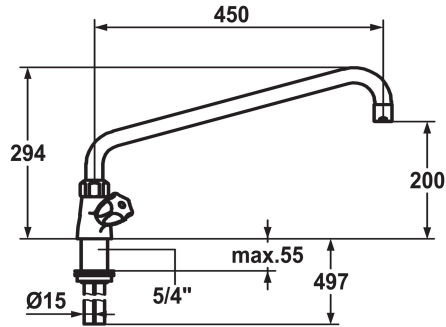

#### KWC-No.

**100945**

<p>chromeline, A 300, T 200</p>

**100947**

chromeline, A 450, T 200

- \* Tweegreepsmengkraan
- \* KWC CORONA metalen grepen, afneembaar
- \* Draaibare uitloop 360°
- met instelbare pakkingbus
- straalregelmondstuk
- \* OptimalSpace - Royale was- en werkomgeving

#### Projection\_A

A300

A450

- \* Platte dichtingen M20 x 1.25
- roestvrijstalen klepzitting
- \* Koperbuisaansluitingen ø15 mm
- \* Bevestiging met schroefdraadhuls 1 1/4"
- \* Tafelboring ø42 mm

G\_Acoustic group

Projection\_A

Afmetingen wateruitlaat

Material

65 l/min (3bar)

Koperbuisaansluitingen

draaibaar

chromeline