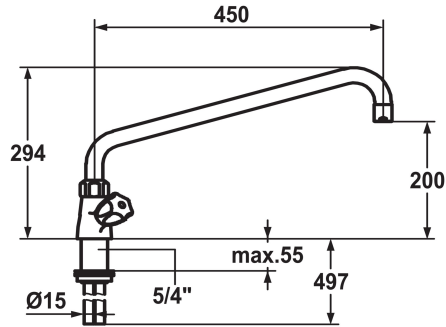

### KWC-No.

**100945**  
chromeline, A 300, Kupferrohranschlüsse

**100947**  
chromeline, A 450

- \* Tweegreepsmengkraan
- \* KWC CORONA metalen grepen, afneembaar
- \* Draaibare uitloop 360°
- met instelbare pakkingbus
- straalregelmondstuk
- \* OptimalSpace - Royale was- en werkomgeving

### Projectie A

A300

A450

- \* Platte dichtingen M20 x 1.25
- roestvrijstalen klepzitting
- \* Koperbuisaansluitingen ø15 mm
- \* Bevestiging met schroefdraadhuls 1 1/4"
- \* Tafelboring ø42 mm

chromeline

Type installatie

staande montage

Kraan type

Zweigniffischer

Hoogteafmeting

294

geluidsklasse

II

Projectie A

A450

Afmetingen wateruitlaat

200

Material

Messing