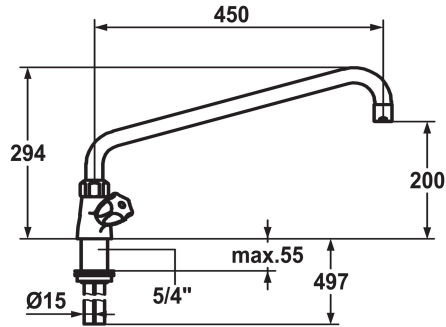

Modell-Linie: GASTRO | K.24.41.06.000C07

Rubinetterie per bagni | Rubinetterie monocomando

#### KWC-No.

**100945**  
chromeline, A 300

**100947**  
chromeline, A 450

- \* Rubinetteria a due manopole
- \* Maniglie metalliche KWC CORONA, estraibili
- \* Bocca orientabile 360°
- con premistoppa
- rompigetto
- \* OptimalSpace - ampia zona di lavoro e di lavaggio

#### Proiezione A

A300

A450

- \* Parte superiore della valvola a base piatta M20 x 1.25
- sede valvola in acciaio inossidabile
- \* Tubi di rame ø15 mm
- \* Fissaggio tramite raccordo filettato 1 1/4"
- \* Foratura ø42 mm

65 l/min (3bar)
Raccordi con tubetti in rame
orientabile
chromeline
montaggio fisso
Zweigniffmischer
294
II
A450
200
Ottone
727342
6119 103.501