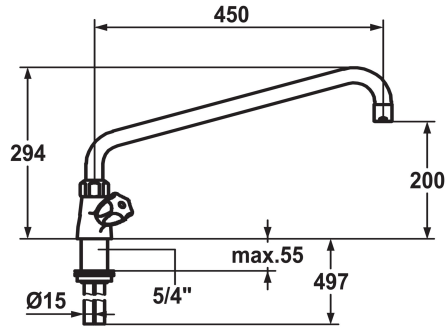

KWC GASTRO

Mélangeur - Cuisine professionnelle

Modell-Linie: GASTRO | K.24.41.06.000C07
 Robinetteries | Robinets à monocommande

KWC-No.

100945
 chromeline, A 300

100947
 chromeline, A 450

- * Mélangeur
- * Croisillon KWC CORONA en métal, détachable
- * Bec orientable 360°
- avec presse-étoupe resserrable
- embout brise-jet
- * OptimalSpace - un espace de lavage ou de travail généreux

Projection A

A300

A450

- * Tête de robinet à clapet plat M20 x 1.25
- siège en acier inox
- * Raccords tubulures cuivre ø15 mm
- * Fixation par tige filetée 1 1/4"
- * Perçage utile ø42 mm

Données techniques

Débit
Raccord
goulot
Code couleur
Type d'installation
Type de robinet
Dimension de la hauteur
Groupe de bruit pour la robinetterie
Projection A
Dimension de la sortie d'eau
Matière
teamNumber
sanitasTroeschNumber

65 l/min (3bar)
Raccords tubulures cuivre
orientable
chromeline
montage vertical
Zweigniffmischer
294
ll
A450
200
Laiton
727342
6119 103.501