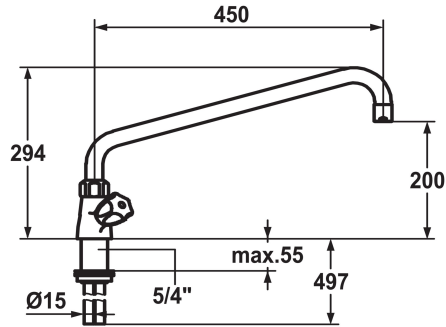

KWC GASTRO

Two-handle mixer - Commercial kitchen

Modell-Linie: GASTRO | K.24.41.06.000C07

Griferías de lavabo | Grifo para lavabo

KWC-No.

100945

chromeline, A 300, Kupferrohranschlüsse

100947

chromeline, A 450

- * Bimando
- * Manillas de metal KWC CORONA, desmontables
- * Caño orientable 360°
- con prensaestopas reapretable
- aireador regulador del chorro
- * OptimalSpace - áreas de lavabo y de trabajo con dimensiones

Proyección A

A300

A450

- generosas
- * Parte superior válvula disco plano M20 x 1.25
- asiento válvulas acero inox
- * Conexiones tubo cobre Ø15 mm
- * Fijación con varilla roscada 1 1/4"
- * Medida orificios Ø42 mm

Datos técnicos

| |
|------------------------|
| Caudal de salida |
| Racors |
| caño |
| Código de color |
| Tipo de instalación |
| Tipo de grifo |
| Dimensión de la altura |
| Grupo de ruido |
| Proyección A |
| Dimensión de la altura |
| Material |