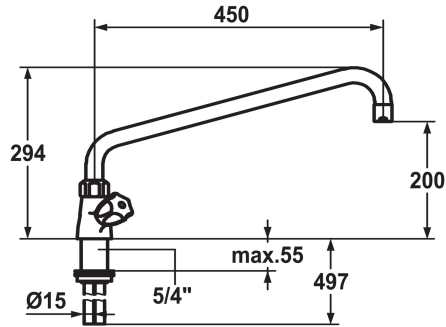

KWC GASTRO Zweigriffmischer - Grossküche

Modell-Linie: GASTRO | K.24.41.06.000C07
Armaturen | Manuelle Armaturen

KWC-Nr.

100945
chromeline, A 300

100946
chromeline, A 350

100947
chromeline, A 450

- * Zweigriffmischer
- * KWC CORONA Metallgriffe, abziehbar
- * Schwenkauslauf 360°
- mit nachziehbarer Stopfbüchse
- Strahlregler-Mundstück
- * OptimalSpace - grosszügiger Wasch- / Arbeitsbereich

Ausladung A

A 300

A 350

A 450

- * Flachtellerventiloberteil M20 x 1.25
- Edelstahl Ventilsitz
- * Kupferrohranschlüsse ø15 mm
- * Befestigung mit Gewindestutzen 1 1/4"
- * Tischbohrung ø42 mm

Technische Daten

Auslaufmenge

65 l/min (3bar)

Anschluss

Kupferrohranschlüsse

Auslauf

schwenkbar

Farbcode

chromeline

Installationsart

Standmontage

Armatortyp

Zweigriffmischer

Mass Höhe

294

Armaturengeräuschgruppe

II