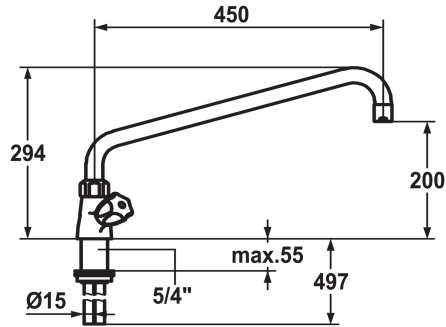

## KWC GASTRO Zweigriffmischer - Grossküche

Modell-Linie: GASTRO | K.24.41.06.000C07  
Armaturen | Manuelle Armaturen

### KWC-Nr.

**100945**  
chromeline, A 300

**100947**  
chromeline, A 450

- \* Zweigriffmischer
- \* KWC CORONA Metallgriffe, abziehbar
- \* Schwenkauslauf 360°
- mit nachziehbarer Stopfbüchse
- Strahlregler-Mundstück
- \* OptimalSpace - grosszügiger Wasch- / Arbeitsbereich

### Ausladung A

A 300

A 450

- \* Flachtellerventiloberteil M20 x 1.25
- Edelstahl Ventilsitz
- \* Kupferrohranschlüsse ø15 mm
- \* Befestigung mit Gewindestutzen 1 1/4"
- \* Tischbohrung ø42 mm

### Technische Daten

|                         |                      |
|-------------------------|----------------------|
| Auslaufmenge            | 65 l/min (3bar)      |
| Anschluss               | Kupferrohranschlüsse |
| Auslauf                 | schwenkbar           |
| Farbcode                | chromeline           |
| Installationsart        | Standmontage         |
| Armaturtyp              | Zweigriffmischer     |
| Mass Höhe               | 294                  |
| Armaturengeräuschgruppe | II                   |
| Ausladung A             | A 450                |
| Mass-Wasseraustritt     | 200                  |
| Material                | Messing              |
| teamNumber              | 727342               |
| sanitasTroeschNumber    | 6119 103.501         |