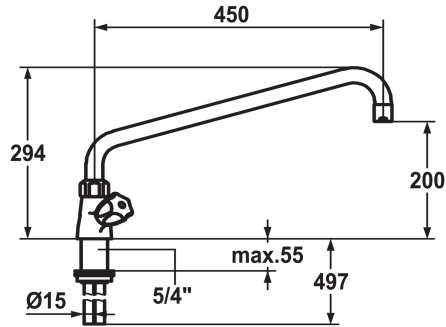

## KWC GASTRO Zweigriffmischer - Grossküche

Modell-Linie: GASTRO | K.24.41.06.000C07  
Armaturen | Manuelle Armaturen

### KWC-Nr.

**100945**  
chromeline, A 300

**100947**  
chromeline, A 450

- \* Zweigriffmischer
- \* KWC CORONA Metallgriffe, abziehbar
- \* Schwenkauslauf 360°
- mit nachziehbarer Stopfbüchse
- Strahlregler-Mundstück
- \* OptimalSpace - grosszügiger Wasch- / Arbeitsbereich

### Ausladung A

A 300

A 450

- \* Flachtellerventiloberteil M20 x 1.25
- Edelstahl Ventilsitz
- \* Kupferrohranschlüsse ø15 mm
- \* Befestigung mit Gewindestutzen 1 1/4"
- \* Tischbohrung ø42 mm

### Technische Daten

Auslaufmenge
Anschluss
Auslauf
Farbcode
Installationsart
Armaturtyp
Mass Höhe
Armaturengeräuschgruppe
Ausladung A
Mass-Wasseraustritt
Material

65 l/min (3bar)
Kupferrohranschlüsse
schwenkbar
chromeline
Standmontage
Zweigriffmischer
294
II
A 450
200
Messing