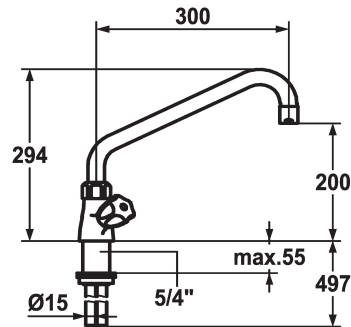

Modell-Linie: GASTRO | K.24.41.04.000C07

Rubinetterie per bagni | Rubinetterie monocomando

KWC-No.

100945
chromeline, A 300

100947
chromeline, A 450

- * Rubinetteria a due manopole
- * Maniglie metalliche KWC CORONA, estraibili
- * Bocca orientabile 360°
- con premistoppa
- rompigetto
- * OptimalSpace - ampia zona di lavoro e di lavaggio

Proiezione A

A300

A450

- * Parte superiore della valvola a base piatta M20 x 1.25
- sede valvola in acciaio inossidabile
- * Tubi di rame ø15 mm
- * Fissaggio tramite raccordo filettato 1 1/4"
- * Foratura ø42 mm

Dati tecnici

Portata
Raccordo
bocca
Codice colore
Tipo di installazione
Tipo di rubinetto
Dimensioni in altezza
Classe di rumorosità
Proiezione A
Dimensioni uscita acqua
Materiale

65 l/min (3bar)
Raccordi con tubetti in rame
orientabile
chromeline
montaggio fisso
Zweigniffmischer
294
II
A300
200
Ottone