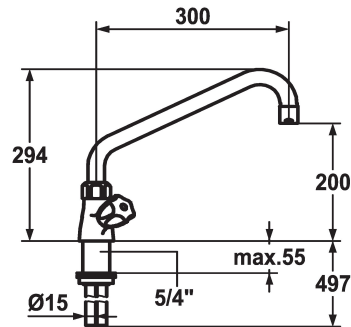

## KWC GASTRO Zweigriffmischer - Grossküche

Modell-Linie: GASTRO | K.24.41.04.000C07  
Armaturen | Manuelle Armaturen

### KWC-Nr.

**100945**  
chromeline, A 300

**100946**  
chromeline, A 350

**100947**  
chromeline, A 450

- \* Zweigriffmischer
- \* KWC CORONA Metallgriffe, abziehbar
- \* Schwenkauslauf 360°
- mit nachziehbarer Stopfbüchse
- Strahlregler-Mundstück
- \* OptimalSpace - grosszügiger Wasch- / Arbeitsbereich

### Ausladung A

A 300

A 350

A 450

- \* Flachtellerventiloberteil M20 x 1.25
- Edelstahl Ventilsitz
- \* Kupferrohranschlüsse ø15 mm
- \* Befestigung mit Gewindestutzen 1 1/4"
- \* Tischbohrung ø42 mm

### Technische Daten

Auslaufmenge	65 l/min (3bar)
Anschluss	Kupferrohranschlüsse
Auslauf	schwenkbar
Farbcode	chromeline
Installationsart	Standmontage
Armaturtyp	Zweigriffmischer
Mass Höhe	294
Armaturengeräuschgruppe	II
Ausladung A	A 300
Mass-Wasseraustritt	200
Material	Messing