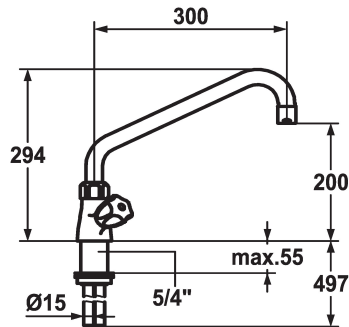

## KWC GASTRO Zweigriffmischer - Grossküche

Modell-Linie: GASTRO | K.24.41.04.000C07  
Armaturen | Manuelle Armaturen

### KWC-Nr.

**100945**  
chromeline, A 300

**100947**  
chromeline, A 450

- \* Zweigriffmischer
- \* KWC CORONA Metallgriffe, abziehbar
- \* Schwenkauslauf 360°
- mit nachziehbarer Stopfbüchse
- Strahlregler-Mundstück
- \* OptimalSpace - grosszügiger Wasch- / Arbeitsbereich

### Ausladung A

A 300

A 450

- \* Flachtellerventiloberteil M20 x 1.25
- Edelstahl Ventilsitz
- \* Kupferrohranschlüsse ø15 mm
- \* Befestigung mit Gewindestutzen 1 1/4"
- \* Tischbohrung ø42 mm

### Technische Daten

Auslaufmenge	65 l/min (3bar)
Anschluss	Kupferrohranschlüsse
Auslauf	schwenkbar
Farbcode	chromeline
Installationsart	Standmontage
Armaturtyp	Zweigriffmischer
Mass Höhe	294
Armaturengeräuschgruppe	II
Ausladung A	A 300
Mass-Wasseraustritt	200
Material	Messing
teamNumber	727340.501
sanitasTroeschNumber	6119 101.501