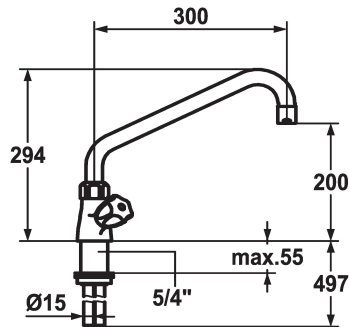

KWC GASTRO Zweigriffmischer - Grossküche

Modell-Linie: GASTRO | K.24.41.04.000C07
Armaturen | Manuelle Armaturen

KWC-Nr.

100945
chromeline, A 300

100947
chromeline, A 450

- * Zweigriffmischer
- * KWC CORONA Metallgriffe, abziehbar
- * Schwenkauslauf 360°
- mit nachziehbarer Stopfbüchse
- Strahlregler-Mundstück
- * OptimalSpace - grosszügiger Wasch- / Arbeitsbereich

Ausladung A

A 300

A 450

- * Flachtellerventiloberteil M20 x 1.25
- Edelstahl Ventilsitz
- * Kupferrohranschlüsse ø15 mm
- * Befestigung mit Gewindestutzen 1 1/4"
- * Tischbohrung ø42 mm

Technische Daten

Auslaufmenge
Anschluss
Auslauf
Farbcode
Installationsart
Armaturtyp
Mass Höhe
Armaturengeräuschgruppe
Ausladung A
Mass-Wasseraustritt
Material

65 l/min (3bar)
Kupferrohranschlüsse
schwenkbar
chromeline
Standmontage
Zweigriffmischer
294
II
A 300
200
Messing