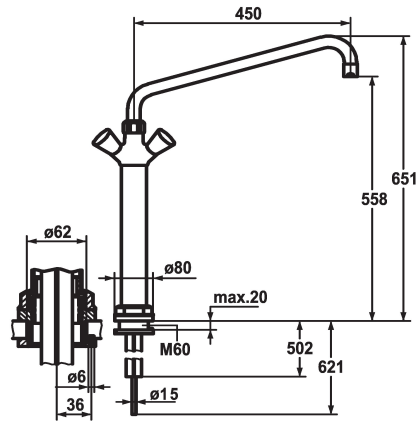

### KWC-No.

**100931**  
chromeline, A 300

**100933**  
chromeline, A 450

- \* Mélangeur
- \* Colonne 300 mm
- \* Croisillon KWC CORONA en métal, détachable
- \* Vidage automatique du bec
- \* Socle prémonté
- \* Bec orientable 360°
- avec presse-étoupe resserrable

### Projection A

A300

A450

- embout brise-jet
- \* OptimalSpace - un espace de lavage ou de travail généreux
- \* Tête de robinet à clapet plat M20 x 1.25
- siège en acier inox
- \* Raccords tubulaires cuivre ø15 mm
- \* Perçage utile ø62 mm

### Données techniques

Débit
Raccord
goulot
Code couleur
Type d'installation
Type de robinet
Dimension de la hauteur
Groupe de bruit pour la robinetterie
Projection A
Dimension de la sortie d'eau
Matière

60 l/min (3bar)
Raccords tubulaires cuivre
orientable
chromeline
montage vertical
Zweigriffmischer
651
U
A450
558
Laiton