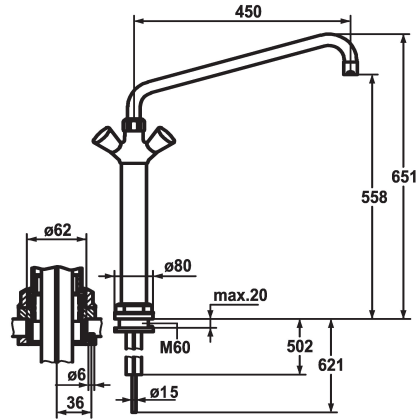

KWC GASTRO Zweigriffmischer - Grossküche

Modell-Linie: GASTRO | K.24.41.34.000C07
Armaturen | Manuelle Armaturen

KWC-Nr.

100931
chromeline, A 300

100933
chromeline, A 450

- * Zweigriffmischer
- * Säule 300 mm
- * KWC CORONA Metallgriffe, abziehbar
- * Automatische Auslaufentleerung
- * Vormontagesockel
- * Schwenkauslauf 360°
- mit nachziehbarer Stopfbüchse

Ausladung A

A 300

A 450

- Strahlregler-Mundstück
- * OptimalSpace - grosszügiger Wasch- / Arbeitsbereich
- * Flachtellerventiloberteil M20 x 1.25
- Edelstahl Ventilsitz
- * Kupferrohranschlüsse ø15 mm
- * Tischbohrung ø62 mm

Technische Daten

Auslaufmenge	60 l/min (3bar)
Anschluss	Kupferrohranschlüsse
Auslauf	schwenkbar
Farbcode	chromeline
Installationsart	Standmontage
Armaturtyp	Zweigriffmischer
Mass Höhe	651
Armaturengeräuschgruppe	U
Ausladung A	A 450
Mass-Wasseraustritt	558
Material	Messing