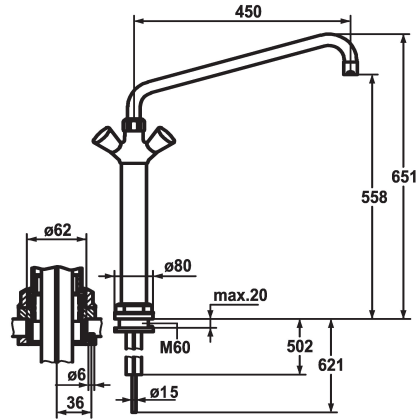

KWC GASTRO Zweigriffmischer - Grossküche

Modell-Linie: GASTRO | K.24.41.34.000C07
Armaturen | Manuelle Armaturen

KWC-Nr.

100931
chromeline, A 300

100933
chromeline, A 450

- * Zweigriffmischer
- * Säule 300 mm
- * KWC CORONA Metallgriffe, abziehbar
- * Automatische Auslaufentleerung
- * Vormontagesockel
- * Schwenkauslauf 360°
- mit nachziehbarer Stopfbüchse

Ausladung A

A 300

A 450

- Strahlregler-Mundstück
- * OptimalSpace - grosszügiger Wasch- / Arbeitsbereich
- * Flachtellerventiloberteil M20 x 1.25
- Edelstahl Ventilsitz
- * Kupferrohranschlüsse ø15 mm
- * Tischbohrung ø62 mm

Technische Daten

Auslaufmenge	60 l/min (3bar)
Anschluss	Kupferrohranschlüsse
Auslauf	schwenkbar
Farbcode	chromeline
Installationsart	Standmontage
Armaturtyp	Zweigriffmischer
Mass Höhe	651
Armaturengeräuschgruppe	U
Ausladung A	A 450
Mass-Wasseraustritt	558
Material	Messing
teamNumber	727353.501
sanitasTroeschNumber	6119 114.501