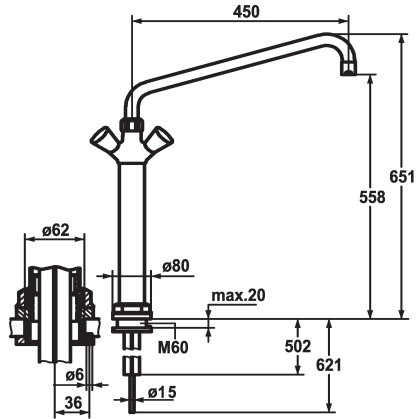

KWC GASTRO Zweigriffmischer - Grossküche

Modell-Linie: GASTRO | K.24.41.34.000C07
Armaturen | Manuelle Armaturen

KWC-Nr.

100931
chromeline, A 300

100933
chromeline, A 450

- * Zweigriffmischer
- * Säule 300 mm
- * KWC CORONA Metallgriffe, abziehbar
- * Automatische Auslaufentleerung
- * Vormontagesockel
- * Schwenkauslauf 360°
- mit nachziehbarer Stopfbüchse

Ausladung A

A 300

A 450

- Strahlregler-Mundstück
- * OptimalSpace - grosszügiger Wasch- / Arbeitsbereich
- * Flachtellerventiloberteil M20 x 1.25
- Edelstahl Ventilsitz
- * Kupferrohranschlüsse $\varnothing 15$ mm
- * Tischbohrung $\varnothing 62$ mm

Technische Daten

Auslaufmenge	60 l/min (3bar)
Anschluss	Kupferrohranschlüsse
Auslauf	schwenkbar
Farbcode	chromeline
Installationsart	Standmontage
Armaturtyp	Zweigriffmischer
Mass Höhe	651
Armaturengeräuschgruppe	U
Ausladung A	A 450
Mass-Wasseraustritt	558
Material	Messing