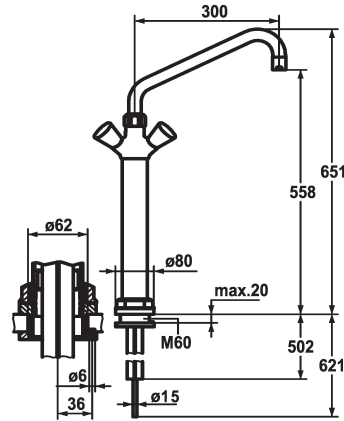

Modell-Linie: GASTRO | K.24.41.32.000C07

Rubinetterie per bagni | Rubinetterie monocomando

KWC-No.

100931
chromeline, A 300

100933
chromeline, A 450

- * Rubinetteria a due manopole
- * Colonna 300 mm
- * Maniglie metalliche KWC CORONA, estraibili
- * Svuotamento automatico della bocca
- * Zoccolo premontato
- * Bocca orientabile 360°
- con premistoppa

Proiezione A

A300

A450

- rompigitto
- * OptimalSpace - ampia zona di lavoro e di lavaggio
- * Parte superiore della valvola a base piatta M20 x 1.25
- sede valvola in acciaio inossidabile
- * Tubi di rame ø15 mm
- * Foratura ø62 mm

Dati tecnici

Portata
Raccordo
bocca
Codice colore
Tipo di installazione
Tipo di rubinetto
Dimensioni in altezza
Classe di rumorosità
Proiezione A
Dimensioni uscita acqua
Materiale

60 l/min (3bar)
Raccordi con tubetti in rame
orientabile
chromeline
montaggio fisso
Zweigriffmischer
651
U
A300
558
Ottone