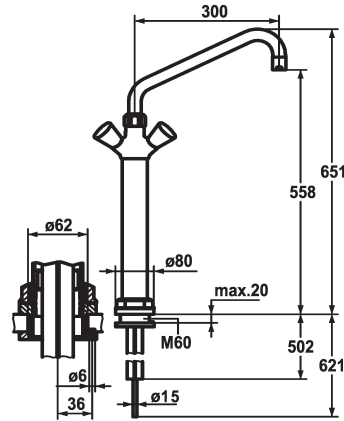

Modell-Linie: GASTRO | K.24.41.32.000C07

Rubinerie per bagni | Rubinerie monocomando

KWC-No.

100931
chromeline, A 300

100933
chromeline, A 450

- * Rubinetteria a due manopole
- * Colonna 300 mm
- * Maniglie metalliche KWC CORONA, estraibili
- * Svuotamento automatico della bocca
- * Zoccolo premontato
- * Bocca orientabile 360°
- con premistoppa

Proiezione A

A300

A450

- rompigitto
- * OptimalSpace - ampia zona di lavoro e di lavaggio
- * Parte superiore della valvola a base piatta M20 x 1.25
- sede valvola in acciaio inossidabile
- * Tubi di rame ø15 mm
- * Foratura ø62 mm

Dati tecnici

Portata	60 l/min (3bar)
Raccordo	Raccordi con tubetti in rame
bocca	orientabile
Codice colore	chromeline
Tipo di installazione	montaggio fisso
Tipo di rubinetto	Zweigriffmischer
Dimensioni in altezza	651
Classe di rumorosità	U
Proiezione A	A300
Dimensioni uscita acqua	558
Materiale	Ottone
teamNumber	727351.501
sanitasTroeschNumber	6119 112.501

Portata	60 l/min (3bar)
Raccordo	Raccordi con tubetti in rame
bocca	orientabile
Codice colore	chromeline
Tipo di installazione	montaggio fisso
Tipo di rubinetto	Zweigriffmischer
Dimensioni in altezza	651
Classe di rumorosità	U
Proiezione A	A300
Dimensioni uscita acqua	558
Materiale	Ottone
teamNumber	727351.501
sanitasTroeschNumber	6119 112.501