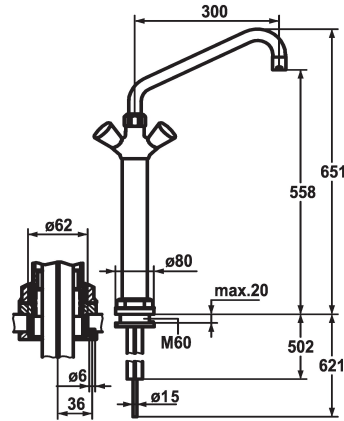

KWC GASTRO Zweigriffmischer - Grossküche

Modell-Linie: GASTRO | K.24.41.32.000C07
Armaturen | Manuelle Armaturen

KWC-Nr.

100931
chromeline, A 300

100933
chromeline, A 450

- * Zweigriffmischer
- * Säule 300 mm
- * KWC CORONA Metallgriffe, abziehbar
- * Automatische Auslaufentleerung
- * Vormontagesockel
- * Schwenkauslauf 360°
- mit nachziehbarer Stopfbüchse

Ausladung A

A 300

A 450

- Strahlregler-Mundstück
- * OptimalSpace - grosszügiger Wasch- / Arbeitsbereich
- * Flachtellerventiloberteil M20 x 1.25
- Edelstahl Ventilsitz
- * Kupferrohranschlüsse ø15 mm
- * Tischbohrung ø62 mm

Technische Daten

Auslaufmenge	60 l/min (3bar)
Anschluss	Kupferrohranschlüsse
Auslauf	schwenkbar
Farbcode	chromeline
Installationsart	Standmontage
Armaturtyp	Zweigriffmischer
Mass Höhe	651
Armaturengeräuschgruppe	U
Ausladung A	A 300
Mass-Wasseraustritt	558
Material	Messing