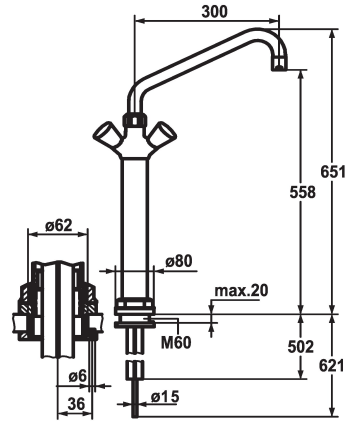

KWC GASTRO Zweigriffmischer - Grossküche

Modell-Linie: GASTRO | K.24.41.32.000C07
Armaturen | Manuelle Armaturen

KWC-Nr.

100931
chromeline, A 300

100933
chromeline, A 450

- * Zweigriffmischer
- * Säule 300 mm
- * KWC CORONA Metallgriffe, abziehbar
- * Automatische Auslaufentleerung
- * Vormontagesockel
- * Schwenkauslauf 360°
- mit nachziehbarer Stopfbüchse

Ausladung A

A 300

A 450

- Strahlregler-Mundstück
- * OptimalSpace - grosszügiger Wasch- / Arbeitsbereich
- * Flachtellerventiloberteil M20 x 1.25
- Edelstahl Ventilsitz
- * Kupferrohranschlüsse ø15 mm
- * Tischbohrung ø62 mm

Technische Daten

Auslaufmenge	60 l/min (3bar)
Anschluss	Kupferrohranschlüsse
Auslauf	schwenkbar
Farbcode	chromeline
Installationsart	Standmontage
Armaturtyp	Zweigriffmischer
Mass Höhe	651
Armaturengeräuschgruppe	U
Ausladung A	A 300
Mass-Wasseraustritt	558
Material	Messing
teamNumber	727351.501
sanitasTroeschNumber	6119 112.501