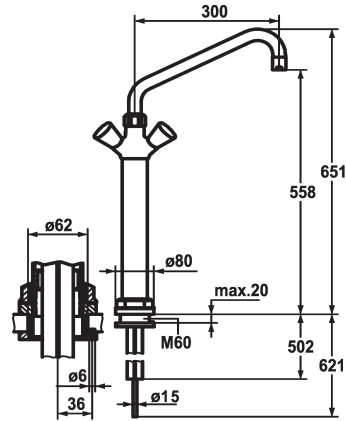

## KWC GASTRO Zweigriffmischer - Grossküche

Modell-Linie: GASTRO | K.24.41.32.000C07  
Armaturen | Manuelle Armaturen

### KWC-Nr.

**100931**  
chromeline, A 300

**100933**  
chromeline, A 450

- \* Zweigriffmischer
- \* Säule 300 mm
- \* KWC CORONA Metallgriffe, abziehbar
- \* Automatische Auslaufentleerung
- \* Vormontagesockel
- \* Schwenkauslauf 360°
- mit nachziehbarer Stopfbüchse

### Ausladung A

A 300

A 450

- Strahlregler-Mundstück
- \* OptimalSpace - grosszügiger Wasch- / Arbeitsbereich
- \* Flachtellerventiloberteil M20 x 1.25
- Edelstahl Ventilsitz
- \* Kupferrohranschlüsse ø15 mm
- \* Tischbohrung ø62 mm

### Technische Daten

Auslaufmenge	60 l/min (3bar)
Anschluss	Kupferrohranschlüsse
Auslauf	schwenkbar
Farbcode	chromeline
Installationsart	Standmontage
Armaturtyp	Zweigriffmischer
Mass Höhe	651
Armaturengeräuschgruppe	U
Ausladung A	A 300
Mass-Wasseraustritt	558
Material	Messing