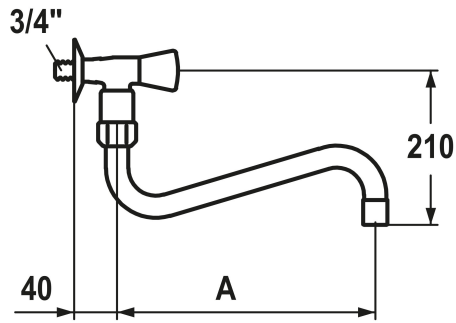

## KWC GASTRO Valvola a parete

Modell-Linie: GASTRO | K.25.40.14.000C35  
Rubinetterie per bagni | Rubinetterie per bagni

### KWC-No.

**100916**  
chromeline, A 300

**100917**  
chromeline, A 450

- \* Valvola a parete
- \* Maniglia metallica KWC CORONA, estraibile (acqua fredda)
- \* Bocca orientabile
- con premistoppa
- rompigitto

### Proiezione A

A300

A450

- \* OptimalSpace - ampia zona di lavoro e di lavaggio
- \* Parte superiore della valvola a base piatta M20 x 1.25
- sede valvola in acciaio inossidabile
- \* Filettatura raccordo 3/4"

### Dati tecnici

Portata
Raccordo
Codice colore
Tipo di installazione
Tipo di rubinetto
Dimensioni in altezza
Classe di rumorosità
Proiezione A
Dimensioni uscita acqua
Materiale

86 l/min (3bar)
G3/4"
chromeline
Installazione a parete
Wandventil
33
U
A300
208
Ottone