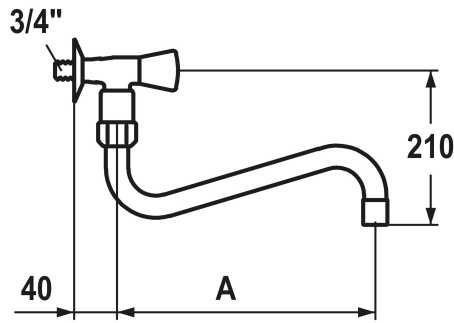

KWC GASTRO Robinet à paroi

Modell-Linie: GASTRO | K.25.40.14.000C35
Robinetteries | Robinetteries

KWC-No.

100916
chromeline, A 300

100917
chromeline, A 450

- * Robinet à paroi
- * Croisillon KWC CORONA en métal, détachable (eau froide)
- * Bec orientable
- avec presse-étoupe resserrable
- embout brise-jet

Projection A

A300

A450

- * OptimalSpace - un espace de lavage ou de travail généreux
- * Tête de robinet à clapet plat M20 x 1.25
- siège en acier inox
- * Raccord 3/4"

Données techniques

Débit	86 l/min (3bar)
Raccord	G3/4"
Code couleur	chromeline
Type d'installation	Montage mural
Type de robinet	Wandventil
Dimension de la hauteur	33
Groupe de bruit pour la robinetterie	U
Projection A	A300
Dimension de la sortie d'eau	208
Matière	Laiton