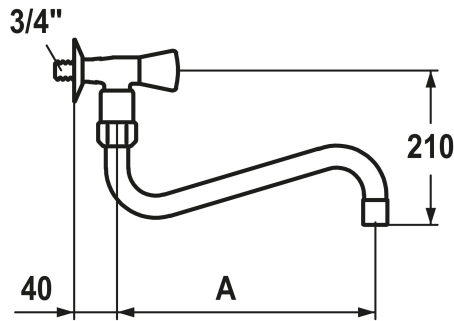

KWC GASTRO Profiküche - Wandventil

Modell-Linie: GASTRO | K.25.40.14.000C35
Armaturen | Einfache Auslaufarmaturen

KWC-Nr.

100916
chromeline, A 300

100917
chromeline, A 450

- * Wandventil
- * KWC CORONA Metallgriff, abziehbar (Kaltwasser)
- * Schwenkauslauf
- mit nachziehbarer Stopfbüchse
- Strahlregler-Mundstück

Ausladung A

A 300

A 450

- * OptimalSpace - grosszügiger Wasch- / Arbeitsbereich
- * Flachtellerventiloberteil M20 x 1.25
- Edelstahl Ventilsitz
- * Anschlussgewinde 3/4"

Technische Daten

Auslaufmenge
Anschluss
Farbcode
Installationsart
Armaturtyp
Mass Höhe
Armaturengeräuschgruppe
Ausladung A
Mass-Wasseraustritt
Material

86 l/min (3bar)
G 3/4"
chromeline
Wandmontage
Wandventil
33
U
A 300
208
Messing

Ersatzteile

KWC GASTRO
Profiküche - Wandventil

Modell-Linie: GASTRO | K.25.40.14.000C35
Armaturen | Einfache Auslaufarmaturen

**CORONA Metallgriff Kaltwasser,
abziehbar**

503009
Z.503.009.000
