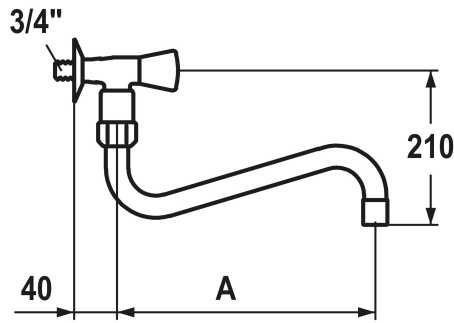

KWC GASTRO Profiküche - Wandventil

Modell-Linie: GASTRO | K.25.40.14.000C35
Armaturen | Einfache Auslaufarmaturen

KWC-Nr.

100916
chromeline, A 300

100917
chromeline, A 450

- * Wandventil
- * KWC CORONA Metallgriff, abziehbar (Kaltwasser)
- * Schwenkauslauf
- mit nachziehbarer Stopfbüchse
- Strahlregler-Mundstück

Ausladung A

A 300

A 450

- * OptimalSpace - grosszügiger Wasch- / Arbeitsbereich
- * Flachtellerventiloberteil M20 x 1.25
- Edelstahl Ventilsitz
- * Anschlussgewinde 3/4"

Technische Daten

Auslaufmenge
Anschluss
Farbcode
Installationsart
Armaturtyp
Mass Höhe
Armaturengeräuschgruppe
Ausladung A
Mass-Wasseraustritt
Material

86 l/min (3bar)
G 3/4"
chromeline
Wandmontage
Wandventil
33
U
A 300
208
Messing