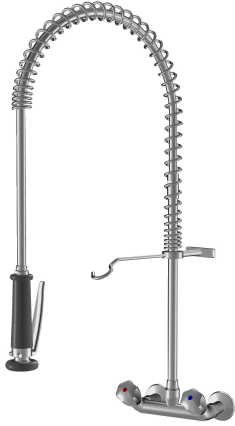

## KWC GASTRO Zweigriffmischer - Grossküche

Modell-Linie: GASTRO | K.24.42.70.000C78  
Armaturen | Manuelle Armaturen

### KWC-Nr.

**100456**

chromeline, AD 153 +/- 8 mm

- \* Zweigriffmischer
- \* Tragfeder aus Edelstahl
- \* KWC CORONA Metallgriffe, abziehbar
- \* TouchProtect - Schutz vor Verbrennungen durch Zweischalenprinzip
- \* Eigensicher gegen Rückfließen
- \* Geschirrwashbrause
- absperrbare Siebbrause mit Schließverzögerung
- mit Ventil-Wartungseinheit zur Reinigung und schwenkbarem

- Siebstrahl
- SprayClean - aktive Kalkbeseitigung und schnelle Siebreinigung
- SprayLock - arretierbarer Brausestrahl
- PowerClean - Siebstrahlmodus
- \* OptimalSpace - grosszügiger Wasch- / Arbeitsbereich
- \* Flachtellerventiloberteil M20 x 1.25
- Edelstahl Ventilsitz
- \* Wandanschlüsse 1/2" x 3/4", absperbar L 40 exzentrisch 4 mm

### Technische Daten

Brause: Auslaufmenge
Wandhalter
Farbcode
Installationsart
Armaturtyp
Mass Höhe
Armaturengeräuschgruppe
Ausladung A
Anschluss Mass
Mass-Wasseraustritt
Material

15 l/min (3 bar)
mit Wandhalter
chromeline
Wandmontage
Zweigriffmischer
930
I
A 400
153 +/- 8
205
Messing