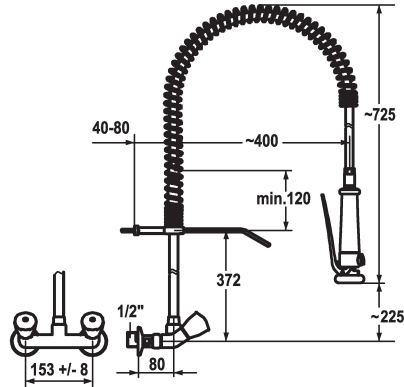

## KWC GASTRO Zweigriffmischer - Grossküche

Modell-Linie: GASTRO | K.24.42.70.000C78  
Armaturen | Manuelle Armaturen

### KWC-Nr.

**100456**

chromeline, AD 153 +/- 8 mm

- \* Zweigriffmischer
- \* Tragfeder aus Edelstahl
- \* KWC CORONA Metallgriffe, abziehbar
- \* TouchProtect - Schutz vor Verbrennungen durch Zweischalenprinzip
- \* Eigensicher gegen Rückfließen
- \* Geschirrwashbrause
- absperrbare Siebbrause mit Schließverzögerung
- mit Ventil-Wartungseinheit zur Reinigung und schwenkbarem

### Technische Daten

Brause: Auslaufmenge
Wandhalter
Farbcode
Installationsart
Armaturtyp
Mass Höhe
Armaturengeräuschgruppe
Ausladung A
Anschluss Mass
Mass-Wasseraustritt
Material

15 l/min (3 bar)
mit Wandhalter
chromeline
Wandmontage
Zweigriffmischer
930
I
A 400
153 +/- 8
205
Messing

### Ersatzteile

**KWC GASTRO**  
Zweigriffmischer - Grossküche

Modell-Linie: **GASTRO | K.24.42.70.000C78**  
Armaturen | Manuelle Armaturen

**GASTRO Geschirrwashbrause**

---

**539030**  
Z.539.030.145

---

**GASTRO Brausenschlauch zu  
Geschirrwashbrause**