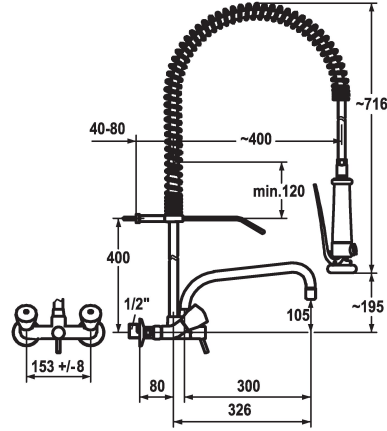

KWC GASTRO Mélangeur

Modell-Linie: GASTRO | K.24.42.74.000C78
Robinettes | Robinets à monocommande

KWC-No.

100448
chromeline, AD 153 +/- 8 mm, A 300

- * Mélangeur
- * Ressort de suspension en acier inox
- * Croisillon KWC CORONA en métal, détachable
- * TouchProtect - protection contre les brûlures grâce au principe de la double coque
- * Anti-refoulement intégré
- * Bec orientable 180°
- embout brise-jet
- * Douchette vaisselle
- douchette verrouillable avec temporisation de fermeture

- avec unité d'entretien de vanne pour le nettoyage et jet de tamisage orientable
- SprayClean - élimination active du calcaire et nettoyage rapide du filtre
- SprayLock - interruption du jet d'eau
- PowerClean - mode jet pluie
- * OptimalSpace - un espace de lavage ou de travail généreux
- * Tête de robinet à clapet plat M20 x 1.25
- siège en acier inox
- * Raccords avec pointeaux d'arrêt 1/2" x 3/4" L 40 excentrique 4 mm

Données techniques

Débit	35 l/min (3 bar)
Douchette: Débit	15 l/min (3 bar)
goulot	Fixe
Support mural	mit Wandhalter
Code couleur	chromeline
Type d'installation	Montage mural
Type de robinet	Zweigriffmischer
Dimension de la hauteur	911
Groupe de bruit pour la robinetterie	U
Sortie de douchette: Groupe de bruit pour la robinetterie	II
Projection A	A300
Connexion mesure	153 +/- 8
Dimension de la sortie d'eau	105/195
Matière	Laiton

Débit	35 l/min (3 bar)
Douchette: Débit	15 l/min (3 bar)
goulot	Fixe
Support mural	mit Wandhalter
Code couleur	chromeline
Type d'installation	Montage mural
Type de robinet	Zweigriffmischer
Dimension de la hauteur	911
Groupe de bruit pour la robinetterie	U
Sortie de douchette: Groupe de bruit pour la robinetterie	II
Projection A	A300
Connexion mesure	153 +/- 8
Dimension de la sortie d'eau	105/195
Matière	Laiton