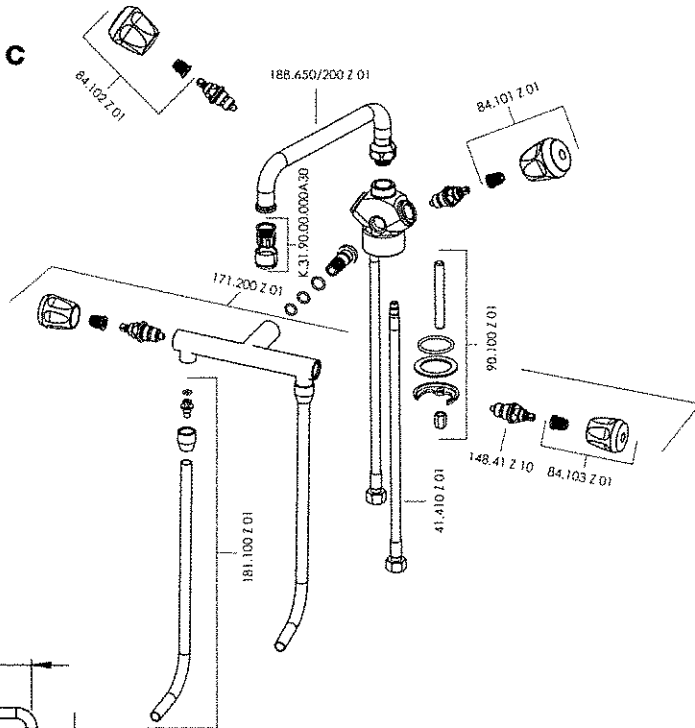

**Ersatzteilliste**  
**Art.-Nr. 100.100 C**

**Maßzeichnung**  
**100.100 C**

Es dürfen nur die für diese Armaturen Original KWC-Ersatzteilen verwendet werden.

**Hinweis**

Bei Nichtverwendung von Original KWC-Ersatzteilen für diese Armaturen erlischt jegliche Gewährleistung und Haftung.

- Gastronomie

**Betriebsbedingungen**

- Heißwassertemperatur: 80° C max.
- Betriebsdruck (Ruhedruck): 10 bar max.

**Achtung:** Vor Montage Leitungen gründlich durchspülen!

**Ventilfunktion**  
**100.102 C**

**Ventilfunktion**  
**100.101 C**

**Ersatzteilliste**  
**Art.-Nr. 100.102 C**

**Maßzeichnung**  
**100.102 C**

**Ersatzteilliste**  
**Art.-Nr. 100.101 C**

**Maßzeichnung**  
**100.101 C**