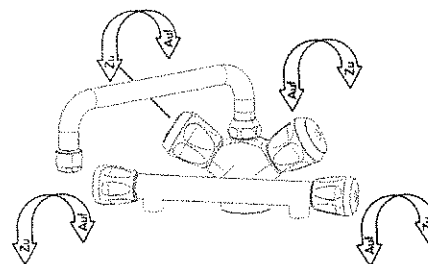

- Gastronomie

**Betriebsbedingungen**

- Heißwassertemperatur: 80° C max.
- Betriebsdruck (Ruhedruck): 10 bar max.

**Achtung:** Vor Montage Leitungen gründlich durchspülen!

**Ventilfunktion**  
**100.102 C**