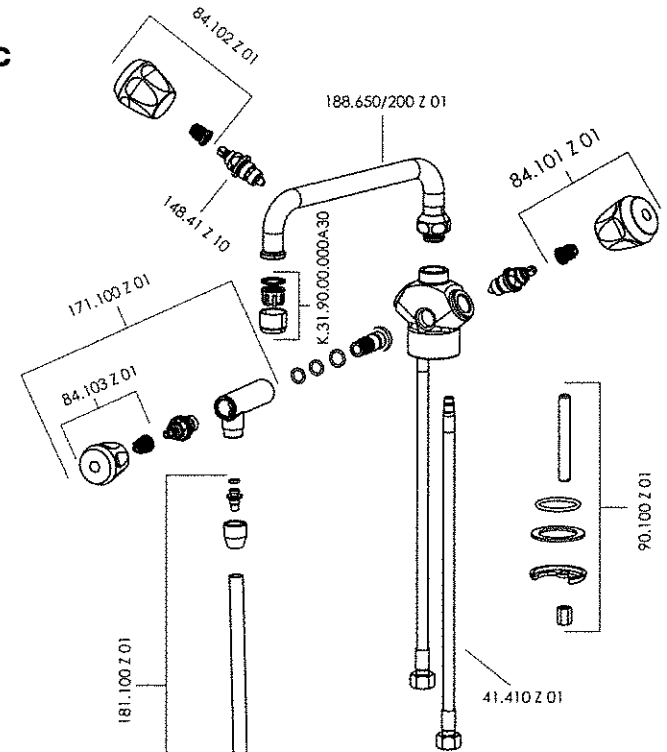

**Ersatzteilliste**  
**Art.-Nr. 100.100 C**

**Maßzeichnung**  
**100.100 C**

Es dürfen nur die für diese Armaturen Original KWC-Ersatzteilen verwendet werden.

**Hinweis**

Bei Nichtverwendung von Original KWC-Ersatzteilen für diese Armaturen erlischt jegliche Gewährleistung und Haftung.

**Ventilfunktion**  
**100.101 C**

**Ersatzteilliste**  
**Art.-Nr. 100.102 C**

**Maßzeichnung**  
**100.102 C**

**Ersatzteilliste**  
**Art.-Nr. 100.101 C**

**Maßzeichnung**  
**100.101 C**