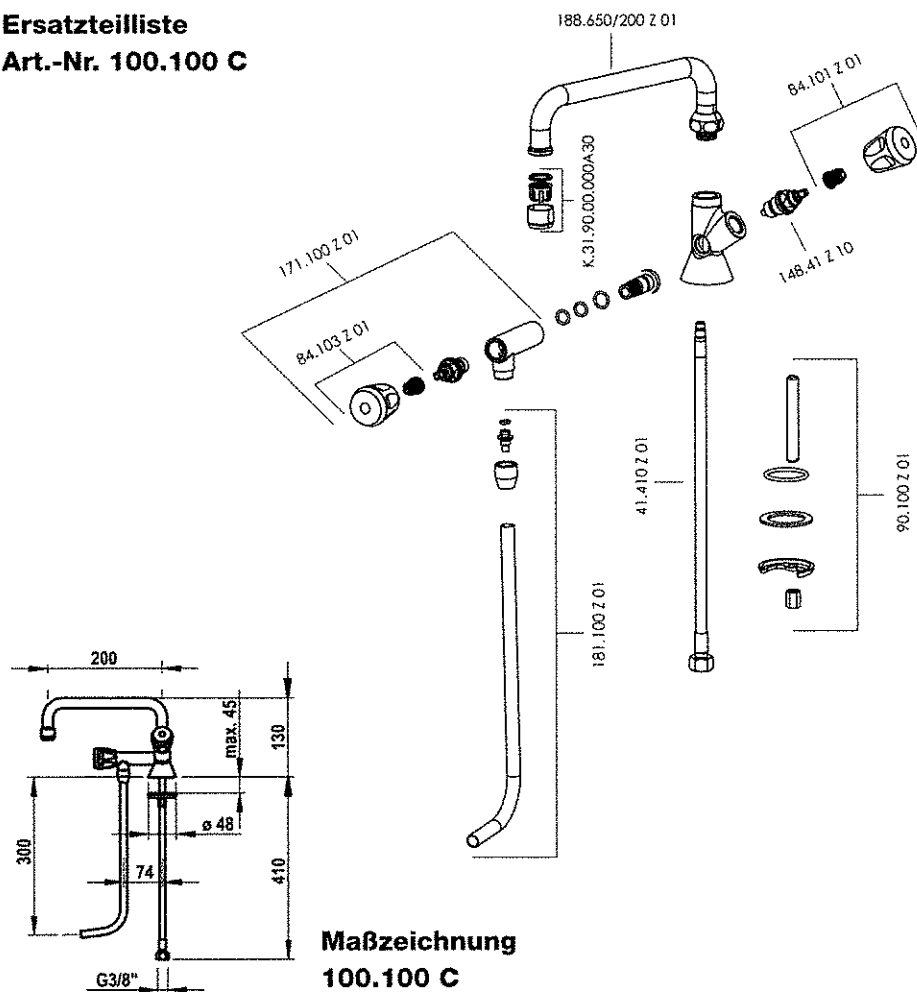

**Ersatzteilliste**  
**Art.-Nr. 100.100 C**

**Maßzeichnung**  
**100.100 C**

Es dürfen nur die für diese Armaturen Original KWC-Ersatzteilen verwendet werden.

**Hinweis**

Bei Nichtverwendung von Original KWC-Ersatzteilen für diese Armaturen erlischt jegliche Gewährleistung und Haftung.

Änderungen vorbehalten

Lieferung über den Sanitärfachhandel

05.10

**Montage- und**  
**Bedienungsanleitung 5.400**

**Thekenarmaturen**

**Typ 100.100 C**  
**100.101 C**  
**100.102 C**

**Anwendungsbereich**

- Gastronomie

**Betriebsbedingungen**

- Heißwassertemperatur: 80° C max.
- Betriebsdruck (Ruhedruck): 10 bar max.

**Achtung:** Vor Montage Leitungen gründlich durchspülen!

**Ventilfunktion**  
**100.102 C**

**Ventilfunktion**  
**100.101 C**

**Ersatzteilliste**  
**Art.-Nr. 100.102 C**

**Maßzeichnung**  
**100.102 C**

**Ersatzteilliste**  
**Art.-Nr. 100.101 C**

**Maßzeichnung**  
**100.101 C**