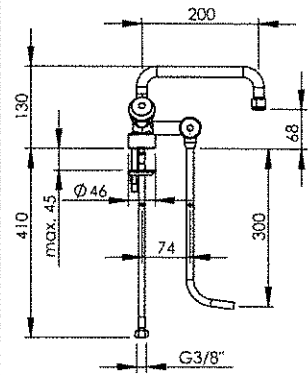

- Gastronomie

**Betriebsbedingungen**

- Heißwassertemperatur: 80° C max.
- Betriebsdruck (Ruhedruck): 10 bar max.

**Achtung:** Vor Montage Leitungen gründlich durchspülen!

**Ventilfunktion**  
**100.102 C**

**Ventilfunktion**  
**100.101 C**

**Ersatzteilliste**  
**Art.-Nr. 100.102 C**

**Maßzeichnung**  
**100.102 C**

**Ersatzteilliste**  
**Art.-Nr. 100.101 C**

**Maßzeichnung**  
**100.101 C**