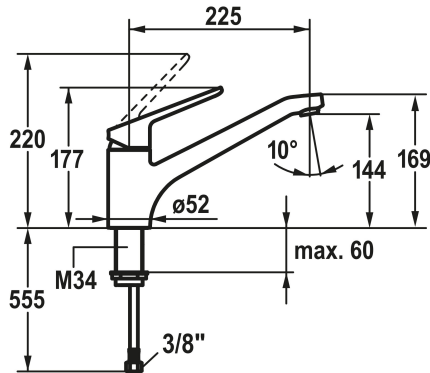

KWC ISLA Hebelmischer - Küche

Modell-Linie: ISLA | 10.375.023.000FL
Armaturen | Manuelle Armaturen

KWC-Nr.

10.375.023.000FL
chromeline A225 flexible Anschlusschläuche

- Hebelmischer
- Schwenkauslauf 160°
 - Neoperl® Cascade®
 - Flexible Anschlusschläuche 3/8"

- Befestigung mit Gewindestutzen M34 x 1
- Tischbohrung ø35 mm
- Niederdruck

Technische Daten

Auslaufmenge
Anschluss
Auslauf
Bedienung
Farbcode
Installationsart
Armaturtyp
Mass Höhe
Energiesparen
Ausladung A
Mass-Wasseraustritt
Material

12l/min (3bar)
Flexible Anschlusschläuche
schwenkbar
topbedient
chromeline
Standmontage
Hebelmischer
177
Niederdruck
A 225
164
Messing