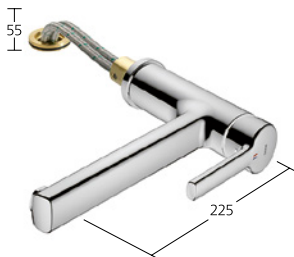

Cucina

Miscelatore a leva
– Estraibile per montaggio sotto
finestra – ingombro 55 mm
– Bocca orientabile 160°

KWC-N°

10.441.043.000FL, chromeline,
A 225, tubi flessibili di collegamento

Portata 12l/min (3 bar)