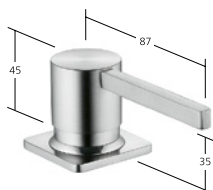

## KWC Distributori di sapone

Il grande erogatore di sapone applicato in posizione invisibile sotto il lavello ha una capacità di 350 ml e può essere facilmente riempito dall'alto grazie a una tecnica sofisticata. I distributori di sapone KWC sanno offrire quel tocco di praticità in più al quale non si vorrà mai più rinunciare.