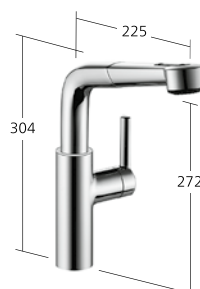

Cucina

Miscelatore a leva
– TouchProtect
– Doccia estraibile
– SprayClean
– PowerClean
– Passaggio tubo flessibile,
orientabile 360°
– EasyLock
– OptimalSpace

KWC-N°

10.171.003.000FL
chromeline, A 225

Portata getto normale
10 l/min (3 bar)
Portata getto pioggia
10 l/min (3 bar)