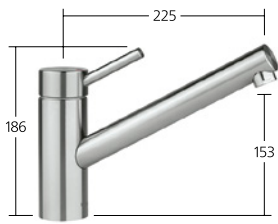

Cucina

Miscelatore a leva
– Bocca orientabile 160°

KWC-N°

10.271.023.700FL
acciaio inox, A 225

Portata 12 l/min (3 bar)