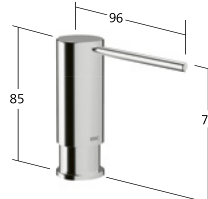

Modern style
Distributori di sapone

KWC-N°
Z.540.159.000
chromeline
Z.540.159.176
matt black
Z.540.159.700
acciaio inox