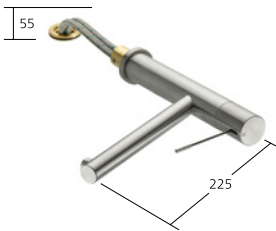

Cucina

Miscelatore a leva
– Estraibile per montaggio sotto
finestra – ingombro 55 mm
– Bocca orientabile 270°

KWC-N°

10.151.043.700FL

acciaio inox, A 225

Portata 11 l/min (3 bar)