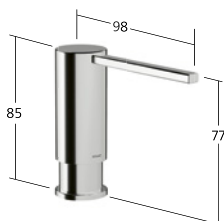

**Iconic**  
Distributori di sapone

**KWC-N°**  
**Z.540.156.000**  
chromeline  
**Z.536.586.176**  
matt black  
**Z.540.156.700**  
acciaio inox

**Modern bent**  
Distributori di sapone

**KWC-N°**  
**Z.540.157.000**  
chromeline  
**Z.540.157.176**  
matt black  
**Z.540.157.700**  
acciaio inox  
**Z.540.157.751**  
industrial black