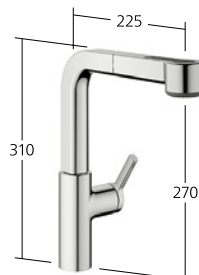

Cucina

Miscelatore a leva
– Doccia estraibile
– SprayClean
– TripleClean
– TouchProtect
– EasyLock
– Passaggio tubo flessibile,
orientabile 150°

KWC-N°

10.461.002.000FL
chromeline, A 225
10.461.002.176FL
matt black, A 225
10.461.002.177FL
brushed steel, A 225

Portata getto normale 8 l/min (3 bar)
Portata getto pioggia 9 l/min (3 bar)