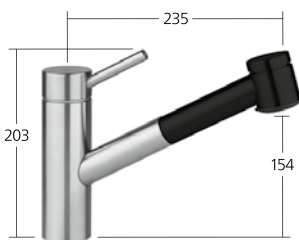

Cucina

Miscelatore a leva
– Doccia estraibile
– SprayLock
– PowerClean
– Passaggio tubo flessibile,
orientabile 130°

KWC-N°

10.271.033.736FL
acciaio inox/black matt, A 235

Portata getto normale
12 l/min (3 bar)
Portata getto pioggia
13 l/min (3 bar)