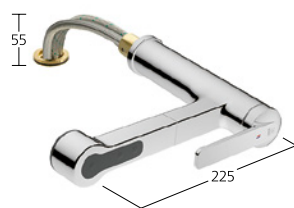

Cucina

1. Miscelatore a leva
2. Estraibile per montaggio sotto finestra - ingombro 55 mm
   - TouchProtect
   - Doccia estraibile
     - SprayClean
     - TripleClean
   - Passaggio tubo flessibile, orientabile 120°
   - EasyLock
   - OptimalSpace

KWC-N°

10.661.053.000FL

chromeline, A 225

Portata getto normale 8 l/min (3 bar)

Portata getto pioggia 9 l/min (3 bar)