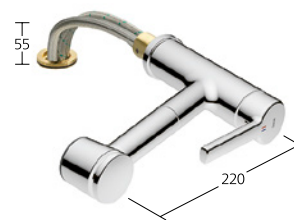

Cucina

Miscelatore a leva
– Estraibile per montaggio sotto
finestra – ingombro 55 mm
– Doccia estraibile a 600mm
– SprayClean
– PowerClean
– TouchProtect
– Passaggio tubo flessibile,
orientabile 130°
– EasyLock

KWC-N°

10.441.053.000FL, chromeline,
A 220, tubi flessibili di collegamento

Portata getto normale
10 l/min (3 bar)
Portata getto pioggia 9 l/min (3 bar)