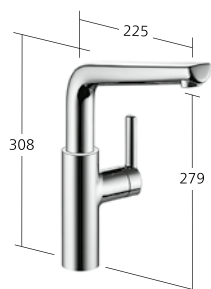

Cucina

Miscelatore a leva
– Bocca orientabile 360°
– OptimalSpace

KWC-N°

10.171.013.000FL
chromeline, A 225

Portata 10 l/min (3 bar)