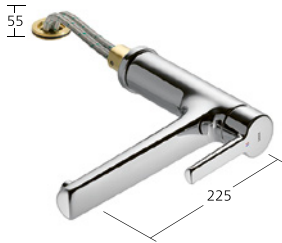

Cucina

Miscelatore a leva
– Estraibile per montaggio sotto
finestra – ingombro 55 mm
– Bocca orientabile 160°

KWC-N°

10.171.043.000FL
chromeline, A 225

Portata 12 l/min (3 bar)