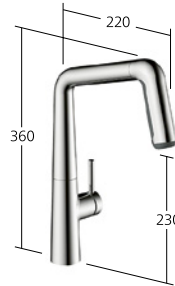

Cucina

1. Miscelatore a leva
2. TouchProtect
   - Doccia con deviatore estraibile
     - SprayClean
     - Neoperl® Perlator® laminar
     - PowerClean
   - Passaggio tubo flessibile, orientabile 150°, ampliabile a 360°
   - EasyLock
   - OptimalSpace
   - QuickInstallation

KWC-N°

- **10.481.002.000FL**
  chromeline, A 220
- **10.481.002.176FL**
  matt black, A 220
- **10.481.002.127FL**
  decor steel, A 220

Portata getto normale
10 l/min (3 bar)
Portata getto pioggia
9 l/min (3 bar)