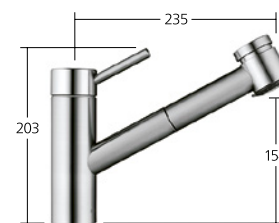

Cucina

Miscelatore a leva
– TouchProtect
– Doccia estraibile
– SprayLock
– PowerClean
– Passaggio tubo flessibile,
orientabile 130°
– EasyLock

KWC-N°

10.271.033.700FL
acciaio inox, A 235

Portata getto normale
12 l/min (3 bar)
Portata getto pioggia
13 l/min (3 bar)