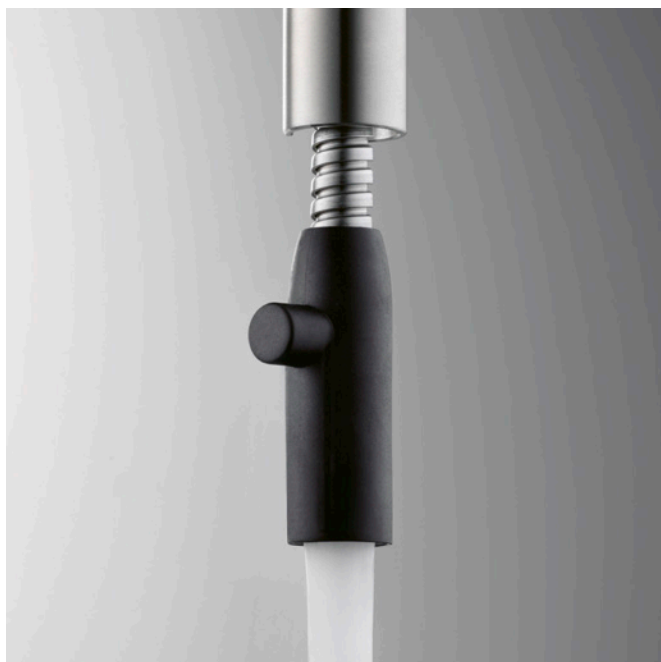

Questo doccino estraibile brilla per intelligenza e stile. Può essere estratto allungandosi fino a 70 cm o scomparire elegantemente e senza giunture nella bocca di erogazione.

**Cucina**

Miscelatore a leva  
– Bocca orientabile 270°