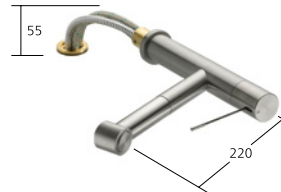

**Cucina**

Miscelatore a leva  
– Estraibile per montaggio sotto  
finestra – ingombro 55 mm  
– TouchProtect  
– Doccia estraibile  
– SprayClean  
– PowerClean  
– Passaggio tubo flessibile,  
orientabile 105°  
– EasyLock