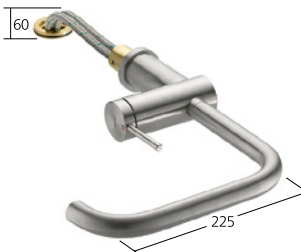

Cucina

Miscelatore a leva
– Estraibile per montaggio sotto
finestra – ingombro 55 mm
– Bocca orientabile 125°,
ampliabile a 360°
– OptimalSpace

KWC-N°

10.231.043.700FL
acciaio inox, A 225

Portata 12 l/min (3 bar)