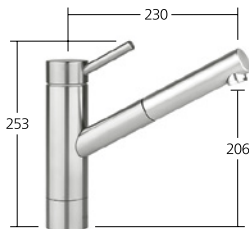

Cucina

Miscelatore a leva
– TouchProtect
– Doccino estraibile
– Passaggio tubo flessibile,
orientabile 130°
– EasyLock
– OptimalSpace

KWC-N°

10.271.303.700FL
acciaio inox, A 230

Portata 12 l/min (3 bar)