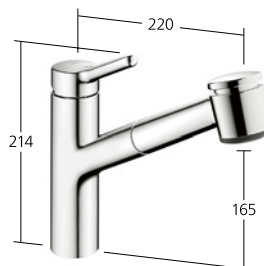

Cucina

Miscelatore a leva
– Doccia estraibile
– SprayClean
– TouchProtect
– OptimalSpace
– QuickConnect
– Passaggio tubo flessibile,
orientabile 130°

KWC-N°

10.471.032.000FL
chromeline, A 220

Portata getto normale
10 l/min (3 bar)
Portata getto pioggia
10 l/min (3 bar)