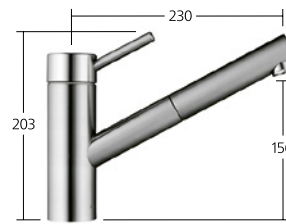

Cucina

Miscelatore a leva
– TouchProtect
– Doccino estraibile
– Passaggio tubo flessibile,
orientabile 130°
– EasyLock

KWC-N°

10.271.103.700FL
acciaio inox, A 230

Portata getto normale
12 l/min (3 bar)