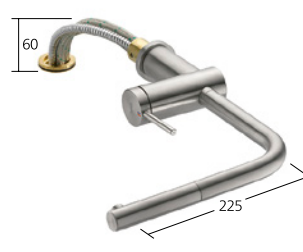

Cucina

Miscelatore a leva
– Estraibile per montaggio sotto
finestra – ingombro 55 mm
– TouchProtect
– Doccino estraibile
– Passaggio tubo flessibile,
orientabile 360°
– EasyLock
– OptimalSpace

KWC-N°

10.231.053.700FL
acciaio inox, A 225

Portata 11 l/min (3 bar)