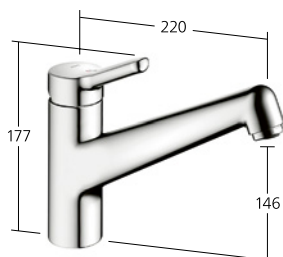

KWC WAMAS 2.0

Talento versatile

Il KWC WAMAS 2.0 è leggermente più alto rispetto al modello precedente. Questo garantisce una piacevole maneggiabilità in cucina. Il design resta focalizzato sulla funzionalità e sulle esigenze d'uso. La bocca e la leva sono ricurve. Consentono all'acqua di defluire bene, quindi evitano l'accumulo di sporco e rimangono pulite a lungo. Questo allunga la durata utile della rubinetteria, così come il piacere di utilizzo. Sia a livello estetico che funzionale, il KWC WAMAS 2.0 è sempre all'avanguardia.

Cucina

Miscelatore a leva
– Bocca orientabile 160°
– OptimalSpace

KWC-N°

10.471.022.000FL
chromeline, A 220

Portata 12 l/min (3 bar)