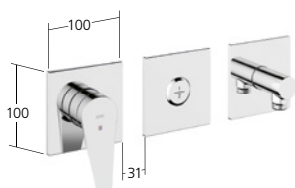

Vasca

Set di montaggio finale con
unità funzionale KWC HOMEBOX
- Miscelatore a leva

KWC-N.

20.404.550.000, chromeline,
dispositivo di sicurezza DIN EN 1717

Portata 19.2 l/min (3bar)

Uscita doccia:

Portata 15.3 l/min (3bar)