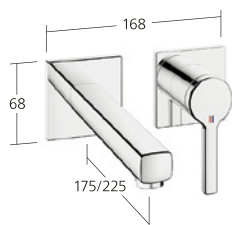

Lavabo

Miscelatore a leva
Set di montaggio finale
- Bocca fissa
- OptimalSpace

KWC-N.

11.462.063.000
chromeline, A 175
11.462.064.000
chromeline, A 225

Portata 5 l/min (3 bar)