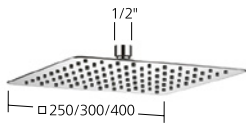

Soffione a snodo KWC PIATTO-X Q

- spajet

KWC-N.

26.000.204.000
chromeline, 250 × 250 mm
26.000.205.000
chromeline, 300 × 300 mm
26.000.206.000
chromeline, 400 × 400 mm

Portata 18 l/min (3 bar)

Soffione a snodo KWC PIATTO-X Q