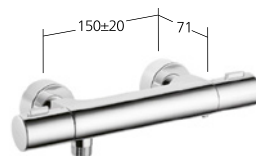

Doccia

Miscelatore termostatico fit
- SkinProtect

KWC-N.

26.009.030.000, chromeline,
 AD 150±20 mm,
 senza doccia e flessibile

Portata 16 l/min (3bar)

**Vasca**

Miscelatore termostatico style
 - Bocca fissa
 - EcoProtect
 - TouchProtect
 - SkinProtect