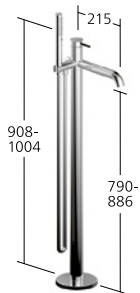

Vasca

- Miscelatore a leva
- per vasca "Freestanding"
- Bocca fissa

KWC-N.

20.201.093.000

chromeline, A 215,
con doccia e flessibile

Portata 21 l/min (3 bar)

Uscita doccia:

Portata 8.2 l/min (3 bar)