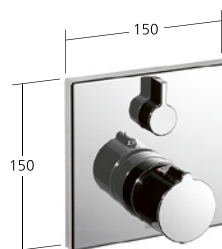

Doccia

Set di montaggio con
unità funzionale termostatica
- SkinProtect

KWC-N.

21.004.801.000, chromeline
21.004.801.175, brushed gold NEW
21.004.801.176, matt black
21.004.801.177, brushed steel
21.004.801.178, brushed copper NEW
21.004.801.179, brushed graphite NEW

Portata 19 l/min (3 bar)