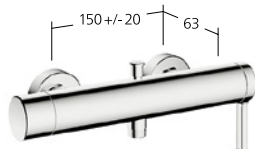

Vasca

Miscelatore a leva
- Bocca orientabile 60°

KWC-N.

20.462.440.000
chromeline, AD 150±20 mm,
senza doccia, flessibile e supporto

Portata 20.1 l/min (3 bar)
Uscita doccia:
Portata 12.5 l/min (3 bar)