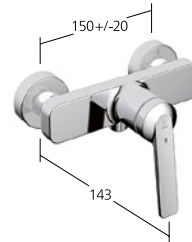

Doccia

Miscelatore a leva

KWC-N.

21.662.330.000, chromeline,
AD 150±20 mm, A143,
senza doccia e flessibile

Uscita doccia:
Portata 12 l/min (3 bar)