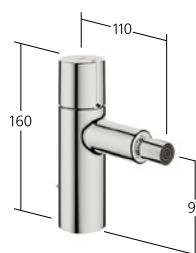

Bidet

Miscelatore a leva
- Bocca fissa

KWC-N.

13.491.064.000FL
chromeline, A 110,
con Push Open

13.491.064.175FL
brushed gold, A 110,
con Push Open

13.491.064.176FL
matt black, A 110,
con Push Open

13.491.064.177FL
brushed steel, A 110,
con Push Open

13.491.064.178FL
brushed copper, A 110,
con Push Open

13.491.064.179FL
brushed graphite, A 110,
con Push Open

Portata 4,8 l/min (3 bar)