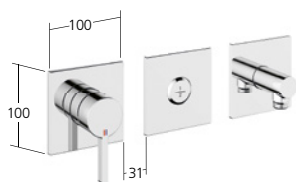

Vasca

Set di montaggio finale con
unità funzionale KWC HOMEBOX
- Miscelatore a leva

KWC-N.

20.424.550.000, chromeline,
dispositivo di sicurezza DIN EN 1717
20.424.550.176, matt black,
dispositivo di sicurezza DIN EN 1717
20.424.550.177, brushed steel,
dispositivo di sicurezza DIN EN 1717

Portata 19.2 l/min (3 bar)
Uscita doccia:
Portata 15.2 l/min (3 bar)