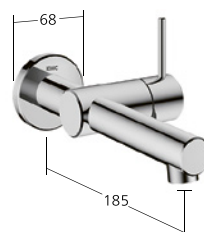

Lavabo

Miscelatore a leva
set di montaggio finale
- in acciaio inox
- Bocca fissa
- OptimalSpace
- EcoProtect

KWC-N.

11.571.031.000, chromeline,
A185, set di montaggio finale
11.571.031.700, acciaio inox,
A225, set di montaggio finale

Portata 4.3 l/min (3 bar)