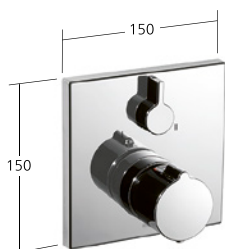

Doccia/Vasca

Set di montaggio con
unità funzionale termostatica
- SkinProtect

KWC-N.

20.004.801.000, chromeline
20.004.811.000, chromeline,
dispositivo di sicurezza DIN EN 1717
20.004.801.175, brushed gold NEW
20.004.811.175, brushed gold, NEW
Sicherungseinrichtung DIN EN 1717
20.004.801.176, matt black
20.004.811.176, matt black,
Sicherungseinrichtung DIN EN 1717
20.004.801.177, brushed steel
20.004.811.177, brushed steel,
Sicherungseinrichtung DIN EN 1717
20.004.801.178, brushed copper NEW
20.004.811.178, brushed copper, NEW
Sicherungseinrichtung DIN EN 1717
20.004.801.179, brushed graphite NEW
20.004.811.179, brushed graphite NEW
Sicherungseinrichtung DIN EN 1717

Portata 19 l/min (3 bar)