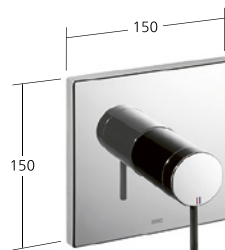

Doccia

- Set di montaggio finale con
- unità funzionale

KWC-N.

21.204.500.000

chromeline

Portata 19 l/min (3 bar)