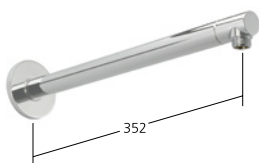

Braccio doccia

Adatto per tutti i soffioni a snodo KWC

KWC-N.

26.000.810.000
chromeline, L 352