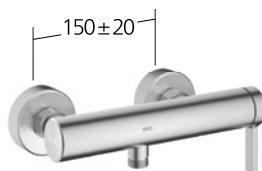

Doccia

Miscelatore a leva
- in acciaio inox

KWC-N.

21.452.480.700
acciaio inox, AD 150±20 mm,
senza doccia e flessibile

Portata 17 l/min (3bar)