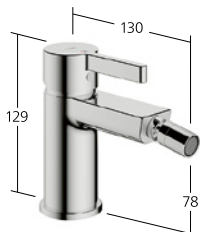

Bidet

Miscelatore a leva
- Bocca fissa

KWC-N.

13.541.041.000FL, chromeline,
A 130, con piletta
13.541.641.176FL, matt black,
A 130, con Push Open

Portata 5 l/min (3 bar)