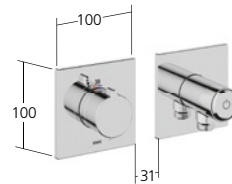

Doccia

Set di montaggio con
unità funzionale termostatica
KWC HOMEBOX

KWC-N.

21.004.853.000, chromeline,
dispositivo di sicurezza DIN EN 1717
21.004.853.176, matt black,
dispositivo di sicurezza DIN EN 1717
21.004.853.177, brushed steel,
dispositivo di sicurezza DIN EN 1717

Portata 15 l/min (3bar)