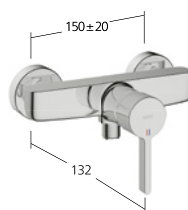

Doccia

Miscelatore a leva

KWC-N.

21.542.330.000, chromeline,
AD 150±20 mm,
senza doccia e flessibile
21.542.330.176, matt black,
AD 150±20 mm,
senza doccia e flessibile

Portata 16 l/min (3 bar)