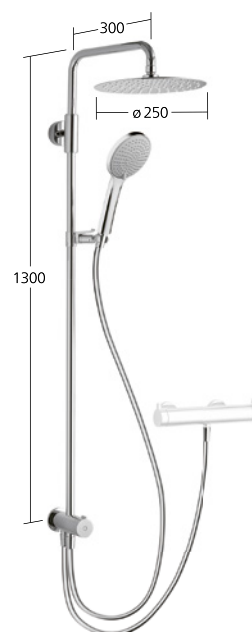

Portata 17 l/min (3bar)

Uscita doccia:

Portata 11.5 l/min (3bar)

Sistema doccia fit
Miscelatore termostatico
- SkinProtect

KWC-N.

26.006.313.000
chromeline, AD 150±20 mm,
A 300 con doccia e flessibile

Portata 17 l/min (3bar)
Uscita doccia:
Portata 11.5 l/min (3bar)