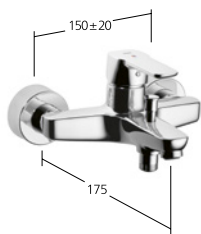

Vasca

Miscelatore a leva
- Bocca fissa

KWC-N.

20.412.333.000
AD 150±20 mm, A 175,
senza doccia, flessibile e supporto

Portata 20 l/min (3 bar)

Uscita doccia:

Portata 16 l/min (3 bar)