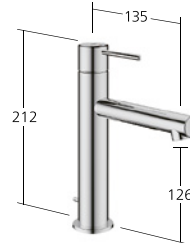

Lavabo

Miscelatore a leva
- in acciaio inox
- Bocca fissa
- OptimalSpace
- EcoProtect
- QuickInstallation

KWC-N.

12.578.042.000FL, chromeline, A135, tubi flessibili di collegamento, con piletta

12.578.052.000FL, chromeline, A135, tubi flessibili di collegamento, senza piletta

12.578.042.700FL, acciaio inox, A135, tubi flessibili di collegamento, con piletta

12.578.052.700FL, acciaio inox, A135, tubi flessibili di collegamento, senza piletta

Portata 4.3 l/min (3 bar)