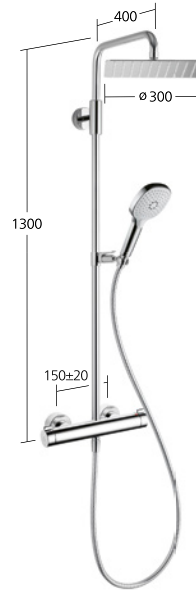

Sistema doccia

design

Miscelatore termostatico

- EcoProtect
- TouchProtect
- SkinProtect

KWC-N.

26.006.373.000
chromeline, AD150±20, A 400,
con doccia e flessibile

26.006.373.175
brushed gold, AD150±20, A 400,
con doccia e flessibile

26.006.373.176
matt black, AD150±20, A 400,
con doccia e flessibile

26.006.373.177
brushed steel, AD150±20, A 400,
con doccia e flessibile

26.006.373.178
brushed copper, AD150±20, A 400,
con doccia e flessibile

26.006.373.179
brushed graphite, AD150±20, A 400,
con doccia e flessibile

Portata 17.8 l/min (3bar)

Uscita doccia:

Portata 11.3 l/min (3bar)