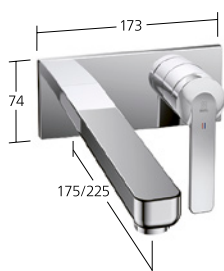

Vasca

Miscelatore a leva
set di montaggio finale
- EcoProtect
- Bocca fissa
- OptimalSpace

KWC-N.

11.662.033.000 chromeline, A 175
11.662.034.000 chromeline, A 225

Portata 5 l/min (3 bar)