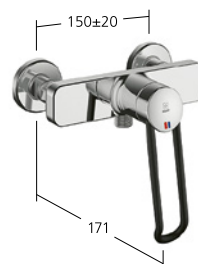

Miscelatore a leva
- Bocca fissa

KWC-N.

20.522.333.000, chromeline,
AD 150±20, A 180, senza doccia,
flessibile e supporto

Portata 20.4 l/min (3 bar)

Uscita doccia:

Portata 12.6 l/min (3 bar)

Doccia

Miscelatore a leva