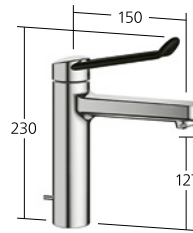

Lavabo

Miscelatore a leva
- EcoProtect
- Bocca fissa
- QuickInstallation

KWC-N.

12.528.042.000FL, chromeline,
A 150, tubi flessibili di collegamento,
con piletta

12.528.052.000FL, chromeline,
A 150, tubi flessibili di collegamento,
senza piletta

Portata 5.8 l/min (3 bar)