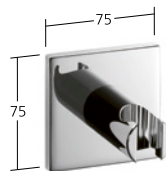

Supporto doccia

design

Adatto a:
- Tutte le doccette

KWC-N.

26.000.620.000

chromeline

26.000.620.175

brushed gold

26.000.620.176

matt black

26.000.620.177

brushed steel

26.000.620.178

brushed copper

26.000.620.179

brushed graphite