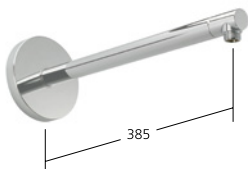

Braccio doccia

Adatto per tutti i soffioni a snodo KWC

KWC-N.

26.000.811.000
chromeline, L 385