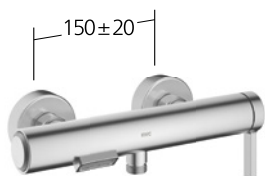

Vasca

Miscelatore a leva
- in acciaio inox
- Bocca fissa

KWC-N.

20.452.480.700
acciaio inox, AD 150±20 mm,
senza doccia, flessibile e supporto

Portata 20,8l/min (3 bar)

Uscita doccia:
Portata 12,8l/min (3 bar)