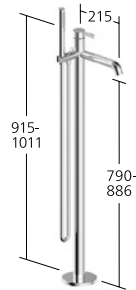

Portata 5 l/min (3 bar)

**Vasca**

Miscelatore a leva
per vasca "Freestanding"
- Bocca fissa

**KWC-N.**

- 20.421.093.000**, chromeline, A 215 con doccia e flessibile
- 20.421.093.175**, brushed gold, A 215 con doccia e flessibile NEW
- 20.421.093.176**, matt black, A 215 con doccia e flessibile
- 20.421.093.177**, brushed steel, A 215 con doccia e flessibile
- 20.421.093.178**, brushed copper, A 215 con doccia e flessibile NEW
- 20.421.093.179**, brushed graphite, A 215 con doccia e flessibile NEW