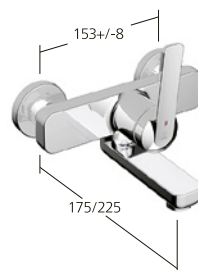

Portata 4.8 l/min (3 bar)

Vasca

Miscelatore a leva
set di montaggio finale
- EcoProtect
- Bocca fissa
- OptimalSpace

KWC-N.

11.662.033.000 chromeline, A 175
11.662.034.000 chromeline, A 225

Portata 5 l/min (3 bar)