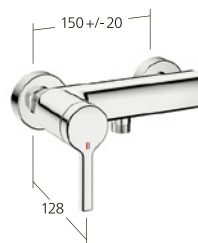

Doccia

Miscelatore a leva

KWC-N.

21.462.330.000
chromeline, AD 150±20 mm,
senza doccia e flessibile

Uscita doccia:
Portata 12.7 l/min (3 bar)