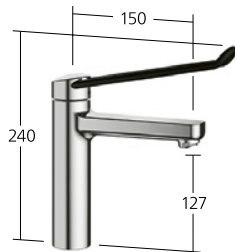

Lavabo

Miscelatore a leva
- EcoProtect
- Bocca fissa
- QuickInstallation

KWC-N.

12.528.042.000LLFL, chromeline,
A 150, tubi flessibili di collegamento,
con piletta

12.528.052.000LLFL, chromeline,
A 150, tubi flessibili di collegamento,
senza piletta

Portata 5.8 l/min (3 bar)