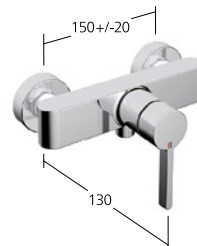

Vasca

Miscelatore a leva

KWC-N.

- **21.422.330.000** chromeline, AD150±20, senza doccia, flessibile e supporto
- **21.422.330.175** brushed gold, AD150±20, senza doccia, flessibile e supporto NEW
- **21.422.330.176** matt black, AD150±20, senza doccia, flessibile e supporto
- **21.422.330.177** brushed steel, AD150±20, senza doccia, flessibile e supporto
- **21.422.330.178** brushed copper, AD150±20, senza doccia, flessibile e supporto NEW
- **21.422.330.179** brushed graphite, AD150±20, senza doccia, flessibile e supporto NEW

Uscita doccia:

Portata 12 l/min (3 bar)