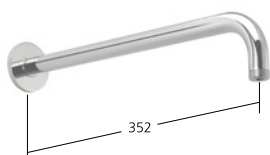

Braccio doccia

Adatto per tutti i soffioni a snodo KWC

KWC-N.

26.000.800.000
chromeline, L 352
26.000.800.175
brushed gold, L 352
26.000.800.176
matt black, L 352
26.000.800.177
brushed steel, L 352
26.000.800.178
brushed copper, L 352
26.000.800.179
brushed graphite, L 352