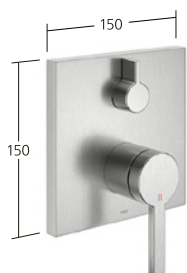

Vasca

Set di montaggio finale con
unità funzionale

KWC-N.

20.454.500.177
brushed steel,
set di montaggio finale
20.454.510.177, brushed steel,
set di montaggio finale,
dispositivo di sicurezza DIN EN 1717

Portata 19 l/min (3 bar)