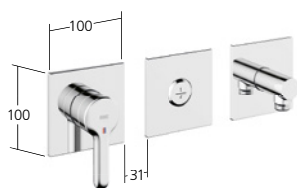

Vasca

Set di montaggio finale con
unità funzionale KWC HOMEBOX
- Miscelatore a leva

KWC-N.

20.474.550.000
chromeline

Portata 19.2 l/min (3bar)
Uscita doccia:
Portata 15.2 l/min (3bar)