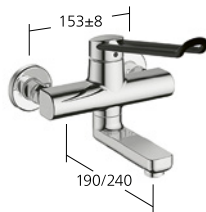

Lavabo

Miscelatore a leva
- EcoProtect
- Bocca orientabile 90°
- OptimalSpace

KWC-N.

11.522.092.000LL, chromeline,
AD 153, A 190

11.522.093.000LL, chromeline,
AD 153, A 240

Portata 5.8 l/min (3 bar)