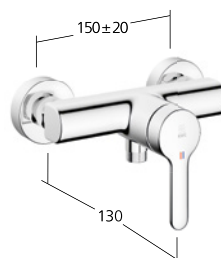

Doccia

Miscelatore a leva
- Con sicurezza antiriflusso

KWC-N.

21.472.330.000, chromeline,
AD 150±20 mm,
senza doccia e flessibile

Portata 16.3 l/min (3bar)