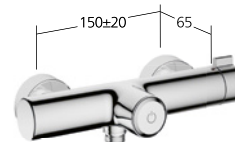

Doccia

Miscelatore termostatico choice
- EcoProtect
- TouchProtect
- SkinProtect

KWC-N.

26.009.220.000, chromeline,
AD 150±20 mm,
senza doccia, flessibile e supporto

Portata 13 l/min (3bar)