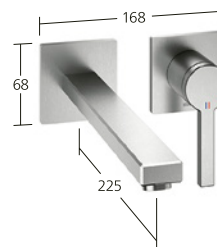

Portata 5 l/min (3 bar)

**Lavabo**

Miscelatore a leva
 - in acciaio inox
 - EcoProtect
 - Bocca fissa
 - OptimalSpace

KWC-N.

12.451.093.700FL, acciaio inox,
 A 195, senza piletta

Portata 5 l/min (3 bar)

**Lavabo**