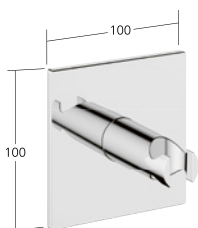

**Supporto doccia
Homebox**

Adatto a:
- Tutte le doccette

KWC-N.

26.000.624.000

chromeline

26.000.624.176

matt black

26.000.624.177

brushed steel

**Raccordo per
tubo flessibile**

KWC-N.

26.000.614.000

chromeline