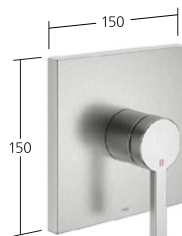

Doccia

Set di montaggio finale con
unità funzionale

KWC-N.

21.454.500.177
brushed steel,
set di montaggio finale

Portata 19 l/min (3 bar)