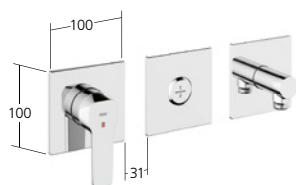

Vasca

Set di montaggio finale con
unità funzionale KWC HOMEBOX
- Miscelatore a leva

KWC-N.

20.414.550.000, chromeline,
dispositivo di sicurezza DIN EN 1717

Portata 19.2 l/min (3 bar)

Uscita doccia:

Portata 15.2 l/min (3 bar)