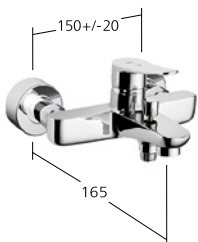

12.401.042.000FL, chromeline,
A 140, con piletta
12.401.052.000FL, chromeline,
A 140, senza piletta

Portata 5 l/min (3 bar)

**Bidet**

Miscelatore a leva
- Bocca fissa

KWC-N.

13.401.042.000FL, chromeline,
A 125, con piletta

Portata 6 l/min (3 bar)

**Vasca**

Miscelatore a leva
- Bocca fissa

KWC-N.

20.402.332.000, chromeline,
AD 150±20 mm, A 165
senza doccia, flessibile e supporto

Portata 20 l/min (3 bar)

Uscita doccia:

Portata 16.5 l/min (3 bar)