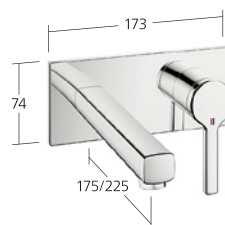

Lavabo

Miscelatore a leva
Set di montaggio finale
- Bocca fissa
- OptimalSpace

KWC-N.

11.462.033.000
chromeline, A 175
11.462.034.000
chromeline, A 225

Portata 5 l/min (3 bar)