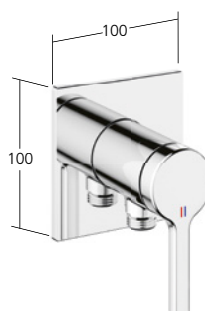

Doccia

Set di montaggio finale con
unità funzionale KWC HOMEBOX
- Miscelatore a leva

KWC-N.

21.464.550.000, chromeline,
dispositivo di sicurezza DIN EN 1717

Portata 16 l/min (3 bar)