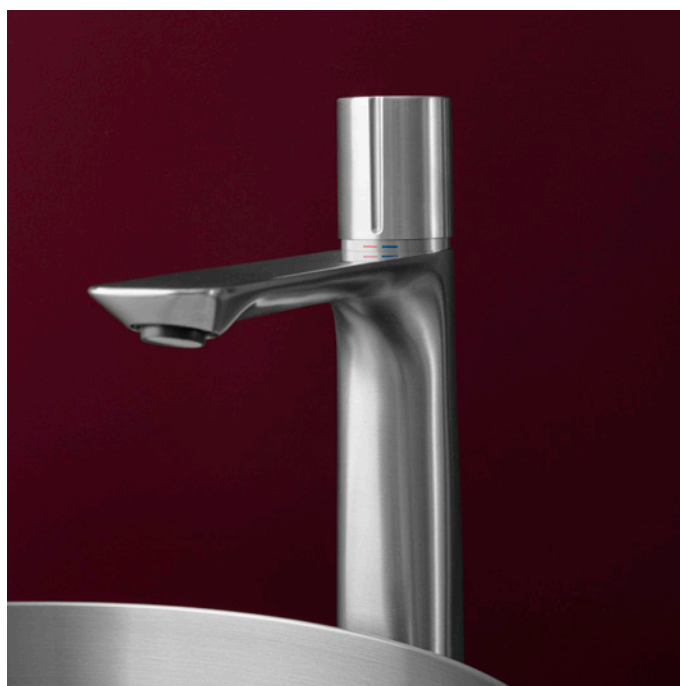

KWC ORA

Eleganza artistica

Linguaggio estetico formale per mondi di design personalizzati. KWC ORA esprime la precisione delle forme con un linguaggio stilistico accattivante ben accordato al lavabo. Questo linguaggio incarna uno stile di vita senza compromessi in termini di funzionalità. Il pomello del rubinetto si tiene comodamente in mano. Il rompigetto convince con un dettaglio pratico: il suo angolo regolabile in modo personalizzato riduce al minimo gli schizzi d'acqua, indipendentemente dalla forma o dalle dimensioni del lavabo.