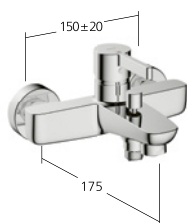

Vasca

Miscelatore a leva
- Bocca fissa

KWC-N.

20.542.332.000, chromeline,
AD 150±20 mm, A 175,
senza doccia, flessibile e supporto
20.542.332.176, matt black,
AD 150±20 mm, A 175,
senza doccia, flessibile e supporto

Portata 20 l/min (3 bar)

Uscita doccia:

Portata 16 l/min (3 bar)