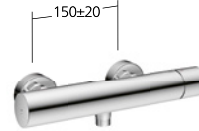

Doccia

Miscelatore a leva
- TouchProtect
- Con sicurezza antiriflusso

KWC-N.

21.492.480.000, chromeline, AD 150±20 mm, senza doccia, flessibile e supporto

21.492.480.175, brushed gold, AD 150±20 mm, senza doccia, flessibile e supporto

21.492.480.176, matt black, AD 150±20 mm, senza doccia, flessibile e supporto

21.492.480.177, brushed steel, AD 150±20 mm, senza doccia, flessibile e supporto

21.492.480.178, brushed copper, AD 150±20 mm, senza doccia, flessibile e supporto

21.492.480.179, brushed graphite, AD 150±20 mm, senza doccia, flessibile e supporto

Portata 12.7 l/min (3 bar)