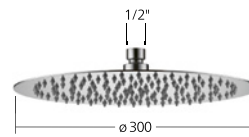

Soffione a snodo KWC PIATTO-X R

- spajet

KWC-N.

26.000.215.000
chromeline, ø 300
26.000.215.700
Acier inoxydable, ø 300
26.000.215.775
brushed gold, ø 300
26.000.215.776
matt black, ø 300
26.000.215.778
brushed copper, ø 300
26.000.215.779
brushed graphite, ø 300

Portata 18 l/min (3 bar)