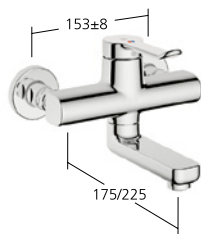

Lavabo

Miscelatore a leva
- EcoProtect
- Bocca orientabile 90°
- OptimalSpace

KWC-N.

11.512.102.000, chromeline,
153±8 mm, A 175

11.512.103.000, chromeline,
153±8 mm, A 225

Portata 5.8 l/min (3 bar)