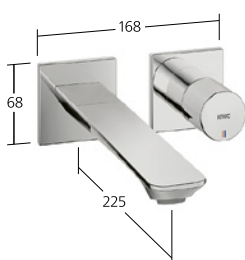

Lavabo

Miscelatore a leva
- Bocca fissa
- OptimalSpace
- Rompigetto orientabile

KWC-N.

11.492.064.000
chromeline, A 225,
set di montaggio finale

11.492.064.175
brushed gold, A 225,
set di montaggio finale

11.492.064.176
matt black, A 225,
set di montaggio finale

11.492.064.177
brushed steel, A 225,
set di montaggio finale

11.492.064.178
brushed copper, A 225,
set di montaggio finale

11.492.064.179
brushed graphite, A 225,
set di montaggio finale

Portata 4,7 l/min (3 bar)