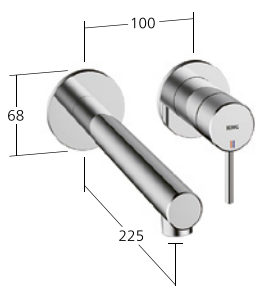

Lavabo

Miscelatore a leva
- in acciaio inox
- Bocca fissa
- OptimalSpace
- EcoProtect

KWC-N.

11.572.064.000, chromeline,
A225, set di montaggio finale
11.572.064.700, acciaio inox,
A225, Set di montaggio finale

Portata 5.2 l/min (3 bar)