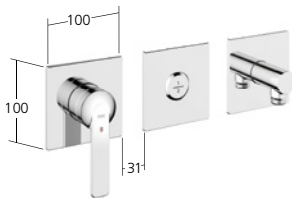

Vasca

Set di montaggio finale con
unità funzionale KWC HOMEBOX

KWC-N.

20.664.550.000, chromeline,
dispositivo di sicurezza DIN EN 1717

Portata 19.2 l/min (3 bar)
Uscita doccia:
Portata 15.2 l/min (3 bar)