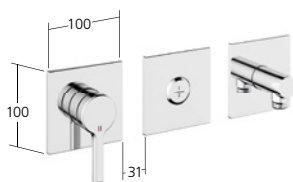

Vasca

Set di montaggio finale con
unità funzionale KWC HOMEBOX
- Miscelatore a leva

**KWC-N.**

20.464.550.000, chromeline,
dispositivo di sicurezza DIN EN 1717

Portata 19.2 l/min (3bar)
Uscita doccia:
Portata 15.2 l/min (3 bar)