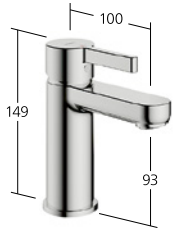

Lavabo

Miscelatore a leva
- EcoProtect
- Bocca fissa

KWC-N.

12.548.041.000FL, chromeline,
A 100, con piletta
12.548.051.000FL, chromeline,
A 100, senza piletta

Portata 5 l/min (3 bar)