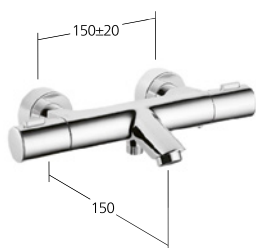

Vasca

Miscelatore termostatico fit
- SkinProtect

KWC-N.

26.009.433.000, chromeline,
AD 150±20 mm, A 150,
senza doccia e flessibile

Portata 20 l/min (3bar)

Uscita doccia:

Portata 13 l/min (3bar)