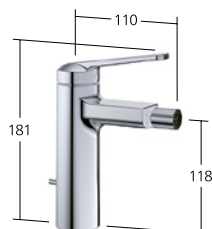

Bidet

Miscelatore a leva
- Bocca fissa

KWC-N.

13.661.041.000FL, chromeline,
A 110, con piletta

Portata 4 l/min (3 bar)