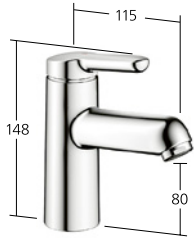

Lavabo

Miscelatore a leva
- Bocca fissa
- EcoProtect
- Rompigetto orientabile

KWC-N.

12.478.041.000FL, chromeline,
A 115, tubi flessibili di collegamento,
con piletta

12.478.051.000FL, chromeline,
A 115, tubi flessibili di collegamento,
senza piletta

12.478.041.000FLGE, chromeline,
A 115, tubi flessibili di collegamento,
senza piletta, con tirante

Portata 5 l/min (3 bar)