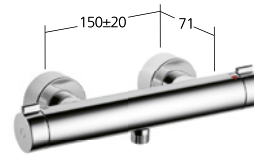

Doccia

Miscelatore termostatico style
- EcoProtect
- TouchProtect
- SkinProtect

KWC-N.

26.009.130.000, chromeline,
AD 150±20,
senza doccia e flessibile
26.009.130.175, brushed gold, NEW
AD 150±20,
senza doccia e flessibile
26.009.130.176, matt black,
AD 150±20,
senza doccia e flessibile
26.009.130.177, brushed steel,
AD 150±20,
senza doccia e flessibile
26.009.130.178, brushed copper, NEW
AD 150±20,
senza doccia e flessibile
26.009.130.179, brushed graphite, NEW
AD 150±20,
senza doccia e flessibile

Portata 13 l/min (3bar)