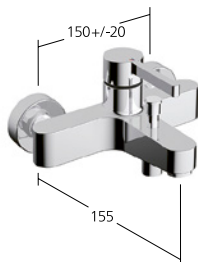

Doccia

Miscelatore a leva
- Bocca fissa

KWC-N.

- **20.422.333.000**, chromeline, AD 150±20 mm, A 175, senza doccia, flessibile e supporto
- **20.422.333.175**, brushed gold, AD 150±20 mm, A 175, senza doccia, flessibile e supporto NEW
- **20.422.333.176**, matt black, AD 150±20 mm, A 175, senza doccia, flessibile e supporto
- **20.422.333.177**, brushed steel, AD 150±20 mm, A 175, senza doccia, flessibile e supporto
- **20.422.333.178**, brushed copper, AD 150±20 mm, A 175, senza doccia, flessibile e supporto NEW
- **20.422.333.179**, brushed graphite, AD 150±20 mm, A 175, senza doccia, flessibile e supporto NEW

Portata 20 l/min (3 bar)

Uscita doccia:

Portata 12 l/min (3 bar)