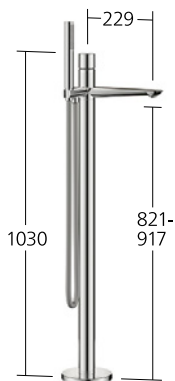

Vasca

Miscelatore a leva per vasca "Freestanding"
- Dispositivo antiriflusso integrato nello scarico del tubo flessibile
- Con supporto doccia
- Commutazione con riposizionamento automatico

KWC-N.

20.491.093.000 chromeline, A230 con doccia e flessibile

20.491.093.175 brushed gold, A230 con doccia e flessibile

20.491.093.176 matt black, A230 con doccia e flessibile

20.491.093.177 brushed steel, A230 con doccia e flessibile

20.491.093.178 brushed copper, A230 con doccia e flessibile

20.491.093.179 brushed graphite, A230 con doccia e flessibile

Portata 22 l/min (3 bar)

Uscita doccia:

Portata 11,5 l/min (3 bar)