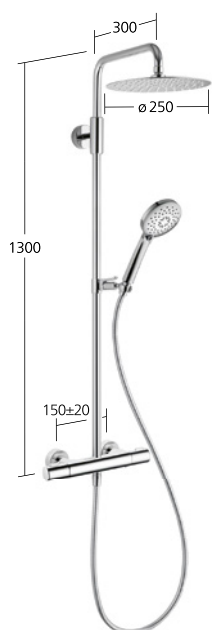

Sistema doccia fit
Miscelatore termostatico
- SkinProtect

KWC-N.

26.006.313.000
chromeline, AD 150±20 mm,
A 300 con doccia e flessibile

Portata 17 l/min (3bar)
Uscita doccia:
Portata 11.5 l/min (3bar)