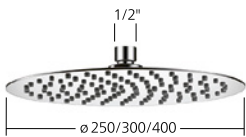

Soffione a snodo KWC PIATTO-X R

- spajet

KWC-N.

26.000.214.000
chromeline, ø 250
26.000.215.000
chromeline, ø 300
26.000.216.000
chromeline, ø 400

Portata 18 l/min (3 bar)