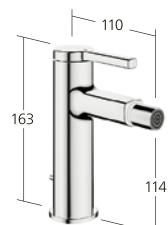

Bidet

Miscelatore a leva
- Bocca fissa

KWC-N.

13.461.041.000FL, chromeline,
A 110, con piletta

Portata 7 l/min (3 bar)