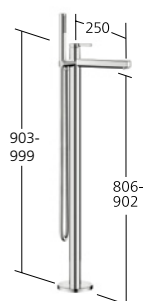

Portata 5 l/min (3 bar)

Bidet

Miscelatore a leva
- Bocca fissa

KWC-N.

13.461.041.000FL, chromeline,
A 110, con piletta

Portata 7 l/min (3 bar)

Vasca

Miscelatore a leva
per vasca "Freestanding"
- Bocca fissa