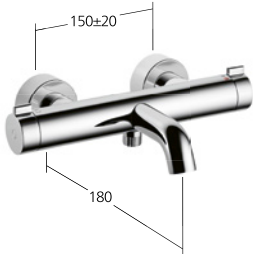

Doccia

Miscelatore termostatico fit
- SkinProtect

KWC-N.

26.009.030.000, chromeline,
 AD 150±20 mm,
 senza doccia e flessibile

Portata 16 l/min (3bar)

**Vasca**

Miscelatore termostatico style
 - Bocca fissa
 - EcoProtect
 - TouchProtect
 - SkinProtect