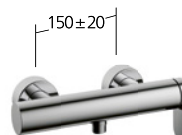

Doccia

Miscelatore a leva
- TouchProtect

KWC-N.

21.382.480.000, chromeline,
AD 150±20 mm,
senza doccia e flessibile

Uscita doccia:

Portata 12.7 l/min (3 bar)