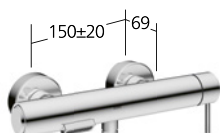

Vasca

Miscelatore a leva
- in acciaio inox
- Bocca fissa

KWC-N.

20.572.480.000, chromeline,
AD 150±20,
senza doccia, flessibile e supporto
20.572.480.700, acciaio inox,
AD 150±20,
senza doccia, flessibile e supporto

Portata 21 l/min (3 bar)
Uscita doccia:
Portata 12.6 l/min (3 bar)