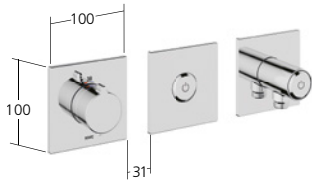

Doccia/Vasca

Set di montaggio con
unità funzionale termostatica
KWC HOMEBOX

KWC-N.

20.004.853.000, chromeline,
dispositivo di sicurezza DIN EN 1717
20.004.853.176, matt black,
dispositivo di sicurezza DIN EN 1717
20.004.853.177, brushed steel,
dispositivo di sicurezza DIN EN 1717

Portata 19,5 l/min (3bar)

Uscita doccia:

Portata 14 l/min (3bar)