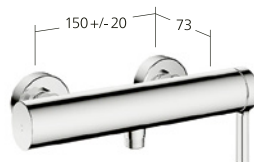

Doccia

Miscelatore a leva
- TouchProtect

KWC-N.

21.462.480.000
chromeline, AD 150±20 mm,
senza doccia e flessibile

Uscita doccia:
Portata 12.7 l/min (3 bar)