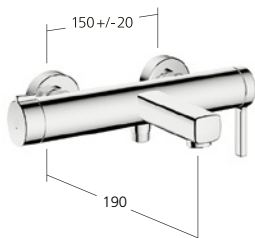

Vasca

Miscelatore a leva
- TouchProtect
- Bocca fissa

KWC-N.

20.462.483.000 chromeline,
AD 150±20 mm, A 190,
senza doccia, flessibile e supporto

Portata 20 l/min (3 bar)
Uscita doccia:
Portata 13 l/min (3 bar)