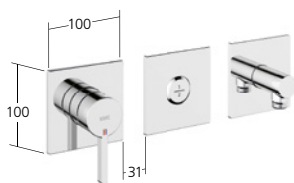

Portata 19 l/min (3 bar)

Doccia

Set di montaggio finale
con unità funzionale

KWC-N.

21.544.502.000
chromeline
21.544.502.176
matt black

Portata 19 l/min (3 bar)

Vasca

Set di montaggio finale con
unità funzionale KWC HOMEBOX
- Miscelatore a leva