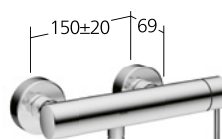

Doccia

Miscelatore a leva
- in acciaio inox

KWC-N.

21.572.480.000, chromeline,
AD 150±20,
senza doccia e flessibile
21.572.480.700, acciaio inox,
AD 150±20 mm,
senza doccia e flessibile

Portata 17 l/min (3 bar)