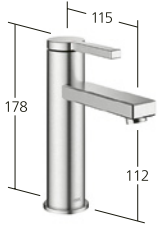

Lavabo

Miscelatore a leva
- in acciaio inox
- EcoProtect
- Bocca fissa

KWC-N.

12.451.641.700FL, acciaio inox,
A 115, con Push Open
12.451.051.700FL, acciaio inox,
A 115, senza piletta

Portata 5 l/min (3 bar)