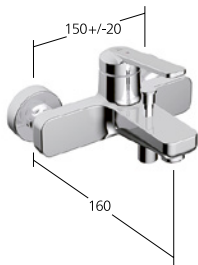

Vasca

Miscelatore a leva
- Bocca fissa

KWC-N.

20.662.333.000, chromeline,
AD 150±20 mm, A 160,
senza doccia, flessibile e supporto

Portata 20 l/min (3 bar)
Uscita doccia:
Portata 12 l/min (3 bar)