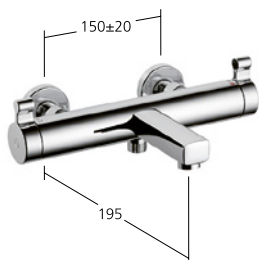

Vasca

Miscelatore termostatico
- EcoProtect
- TouchProtect
- SkinProtect

KWC-N.

26.529.930.000, chromeline,
A190, AD 150±20, senza doccia,
flessibile e supporto

Portata 20 l/min (3 bar)

Uscita doccia:

Portata 13 l/min (3 bar)