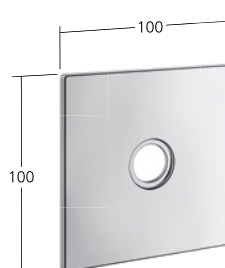

Set di base per modello ad angolo

Adatto a:
- Asta di scorrimento per doccia KWC FIT "L'originale"
K.26.99.01 o **K.26.99.02**
- KWC Asta di scorrimento per doccia KWC FIT easy
26.000.506.000 o
26.000.507.000

KWC-N.

Z.532.943.000
chromeline

Rosetta – per barra di scorrimento doccia

KWC FIT

Adatto a: KWC Asta di scorrimento per doccia FIT

KWC-N.

Z.538.897.000
chromeline
Z.538.897.176
matt black
Z.538.897.177
brushed steel

Braccio doccia

Adatto per tutti i soffioni a snodo KWC

KWC-N.

26.000.800.000
chromeline, L 352
26.000.800.175
brushed gold, L 352
26.000.800.176
matt black, L 352
26.000.800.177
brushed steel, L 352
26.000.800.178
brushed copper, L 352
26.000.800.179
brushed graphite, L 352

Braccio doccia

Adatto per tutti i soffioni a snodo KWC

KWC-N.

26.000.803.000
chromeline, L 352
26.000.803.175
brushed gold, L 352
26.000.803.176
matt black, L 352
26.000.803.177
brushed steel, L 352
26.000.803.178
brushed copper, L 352
26.000.803.179
brushed graphite, L 352

Braccio doccia

Adatto per tutti i soffioni a snodo KWC

KWC-N.

26.000.810.000
chromeline, L 352

Braccio doccia

Adatto per tutti i soffioni a snodo KWC

KWC-N.

26.000.813.000
chromeline, L 352

Braccio doccia

Adatto per tutti i soffioni a snodo KWC

KWC-N.

26.000.811.000
chromeline, L 385

Braccio doccia

Adatto per tutti i soffioni a snodo KWC

KWC-N.

26.000.812.000
chromeline, L 485