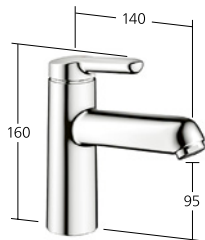

Lavabo

Miscelatore a leva
- Bocca fissa
- EcoProtect
- Rompigetto orientabile

KWC-N.

12.478.042.000FL, chromeline,
A 140, tubi flessibili di collegamento,
con piletta

12.478.052.000FL, chromeline,
A 140, tubi flessibili di collegamento,
senza piletta

12.478.042.000FLGE, chromeline,
A 140, tubi flessibili di collegamento,
senza piletta, con tirante

Portata 5 l/min (3 bar)