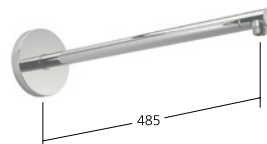

Braccio doccia

Adatto per tutti i soffioni a snodo KWC

KWC-N.

26.000.811.000
chromeline, L 385

Braccio doccia

Adatto per tutti i soffioni a snodo KWC

KWC-N.

26.000.812.000
chromeline, L 485