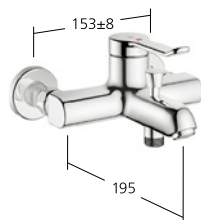

Vasca

Miscelatore a leva
- Bocca fissa

KWC-N.

20.512.333.000, chromeline,
153±8 mm, A 195, senza doccia,
flessibile e supporto

Portata 20.4 l/min (3 bar)

Uscita doccia:

Portata 12.6 l/min (3 bar)