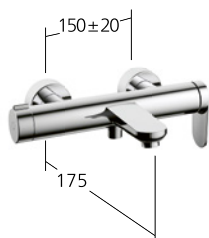

Portata 16 l/min (3 bar)

Vasca

Miscelatore a leva
- Bocca fissa
- Touch Protec

KWC-N.

20.382.483.000, chromeline,
AD 150±20 mm, A 175,
senza doccia, flessibile e supporto

Portata 20 l/min (3 bar)

Uscita doccia: