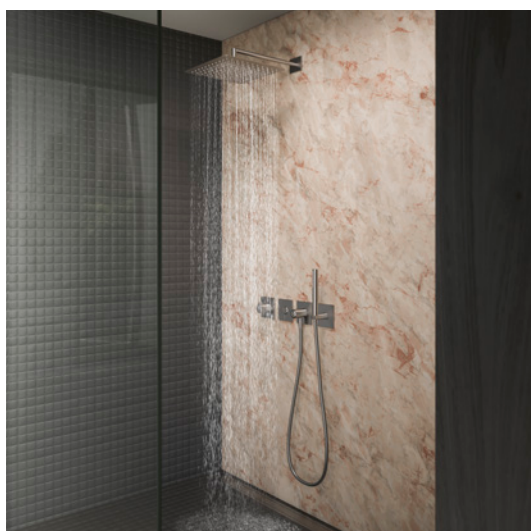

KWC ONO E in acciaio inox è un classico del design e, con un diametro di 35 mm, è più stretto e sottile che mai. Sia con superficie lucida che spazzolata: un elegante prodotto premium firmato KWC.

L'erogazione a cascata ricrea la magia di una piccola cascata nella vasca da bagno. E' facile da pulire. Il design e il fissaggio prevengono l'urto involontario con il corpo.

L'aeratore è regolabile e quasi invisibile. Per la pulizia, è sufficiente svitare e decalcificare. Il caratteristico miscelatore a leva alto e curvo offre una grande libertà di movimento nel lavabo e costituisce un elemento di spicco nel bagno.

KWC ONO E è una gamma completa con una varietà di opzioni per ogni applicazione in bagni premium. Tutto è finemente rifinito e perfettamente arrotondato. La qualità e la durata sono assolutamente di prim'ordine grazie all'acciaio inox di alta qualità.