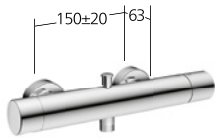

13.491.064.177FL
 brushed steel, A 110,
 con Push Open

13.491.064.178FL
 brushed copper, A 110,
 con Push Open

13.491.064.179FL
 brushed graphite, A 110,
 con Push Open

Portata 4,8 l/min (3 bar)

Vasca

Miscelatore a leva
 - Commutazione con riposizionamento automatico
 - Con sicurezza antiriflusso
 - Bocca integrato orientabile
 - Bocca orientabile 60°