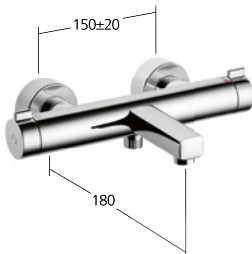

Portata 13 l/min (3bar)

**Vasca**

Miscelatore termostatico design
 - Bocca fissa
 - EcoProtect
 - TouchProtect
 - SkinProtect

KWC-N.

26.009.733.000, chromeline,
 AD 150±20, A 180,
 senza doccia, flessibile e supporto
26.009.733.175, brushed gold, NEW
 AD 150±20, A 180,
 senza doccia, flessibile e supporto
26.009.733.176, matt black,
 AD 150±20, A 180,
 senza doccia, flessibile e supporto
26.009.733.177, brushed steel,
 AD 150±20, A 180,
 senza doccia, flessibile e supporto
26.009.733.178, brushed copper, NEW
 AD 150±20, A 180,
 senza doccia, flessibile e supporto
26.009.733.179, brushed graphite, NEW
 AD 150±20, A 180,
 senza doccia, flessibile e supporto