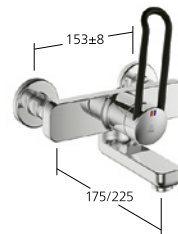

Lavabo

Miscelatore a leva
- EcoProtect
- Bocca orientabile 90°
- OptimalSpace

KWC-N.

11.522.002.000, chromeline,
153±8 mm, A 175

11.522.203.000, chromeline,
153±8 mm, A 225,

Portata 5.8 l/min (3 bar)