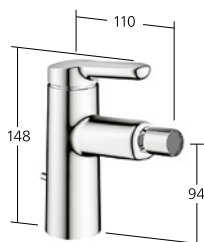

Bidet

Miscelatore a leva
- Bocca fissa
- EcoProtect

KWC-N.

13.478.041.000FL
chromeline, A 110,
tubi flessibili di collegamento,
con piletta

Portata 4.8l/min (3 bar)