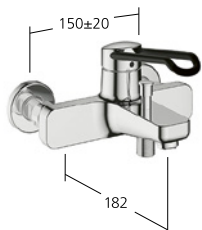

**Lavabo**

Miscelatore a leva
- EcoProtect
- Bocca orientabile 90°
- OptimalSpace

KWC-N.

11.522.002.000, chromeline,
153±8 mm, A 175

11.522.203.000, chromeline,
153±8 mm, A 225,

Portata 5.8 l/min (3 bar)

Vasca