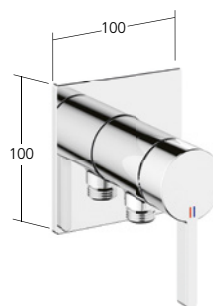

Doccia

Set di montaggio finale con
unità funzionale KWC HOMEBOX
- Miscelatore a leva

KWC-N.

21.424.550.000, chromeline,
dispositivo di sicurezza DIN EN 1717
21.424.550.176, matt black,
dispositivo di sicurezza DIN EN 1717
21.424.550.177, brushed steel,
dispositivo di sicurezza DIN EN 1717

Portata 16 l/min (3 bar)