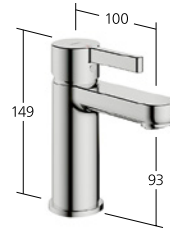

Lavabo

Miscelatore a leva
- CoolFix
- EcoProtect
- Bocca fissa

KWC-N.

12.548.031.000FL, chromeline,
A 100, con piletta
12.548.631.176FL, matt black,
A 100, con Push Open

Portata 5 l/min (3 bar)