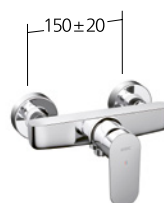

Doccia

Miscelatore a leva

KWC-N.

21.382.330.000 chromeline,
AD 150±20,
senza doccia e flessibile

Uscita doccia:

Portata 16 l/min (3 bar)