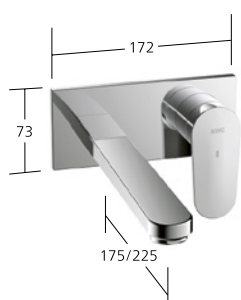

Lavabo

Miscelatore a leva
set di montaggio finale
- Bocca fissa
- OptimalSpace

KWC-N.

11.382.033.000, chromeline, A 175
11.382.034.000, chromeline, A 225

Portata 5 l/min (3 bar)