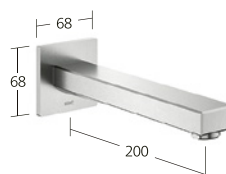

Bocca per vasca

- in acciaio inox
- Bocca fissa

KWC-N.

26.458.033.700
acciaio inox, A 200

Portata 29l/min (3 bar)