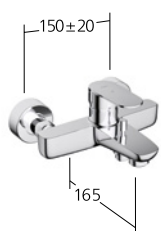

Vasca

Miscelatore a leva
- Bocca fissa

KWC-N.

20.382.333.000, chromeline,
AD 150±20 mm, A 175,
senza doccia, flessibile e supporto

Portata 20 l/min (3 bar)

Uscita doccia:

Portata 15 l/min (3 bar)