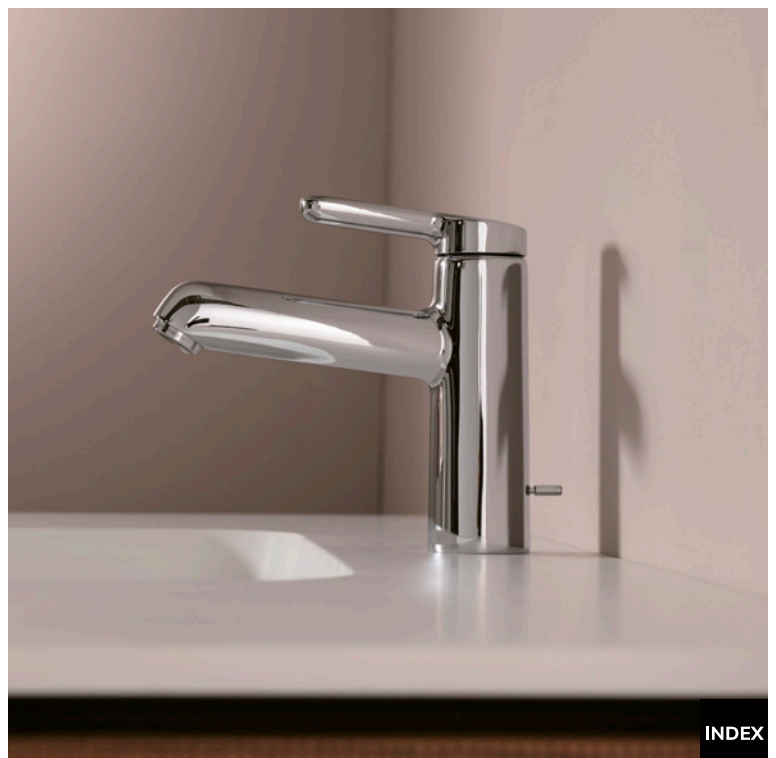

KWC WAMAS 2.0

Tuttofare di talento

La rubinetteria KWC WAMAS 2.0 è stata perfezionata e si presenta più slanciata e leggermente più alta del modello precedente. Il design è caratterizzato da un corpo conico, che però mantiene la stessa sobrietà e funzionalità. La bocca e la leva sono ricurve. In questo modo lasciano scorrere l'acqua con facilità, evitano l'accumulo di sporco e sono semplici da pulire. Anche il materiale contribuisce a prolungare nel tempo un uso piacevole. Sia a livello estetico che tattile, il modello KWC WAMAS 2.0 è sempre al passo coi tempi.

La forma ricurva facilita la pulizia. La leva non richiede incisioni, giunti o rosetta. Questo evita che lo sporco si accumuli. Il rompigitto regolabile con manicotto in metallo riduce al minimo il consumo d'acqua e gli spruzzi.