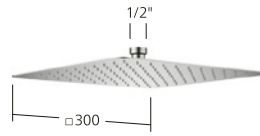

Soffione a snodo KWC PIATTO-X Q

- spajet

KWC-N.

26.000.204.000
chromeline, 250 × 250 mm
26.000.205.000
chromeline, 300 × 300 mm
26.000.206.000
chromeline, 400 × 400 mm

Portata 18 l/min (3 bar)

Soffione a snodo KWC PIATTO-X Q