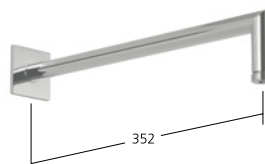

Braccio doccia

Adatto per tutti i soffioni a snodo KWC

KWC-N.

26.000.803.000
chromeline, L 352
26.000.803.175
brushed gold, L 352
26.000.803.176
matt black, L 352
26.000.803.177
brushed steel, L 352
26.000.803.178
brushed copper, L 352
26.000.803.179
brushed graphite, L 352