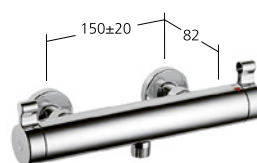

Doccia

Miscelatore termostatico
- EcoProtect
- TouchProtect
- SkinProtect

KWC-N.

26.529.830.000, chromeline,
AD150±20, senza doccia,
flessibile e supporto

Portata 13 l/min (3 bar)