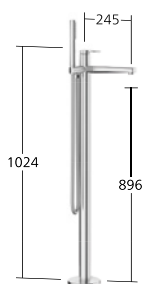

Portata 19 l/min (3 bar)

**Doccia**

Set di montaggio finale con
unità funzionale

KWC-N.

21.454.500.177
brushed steel,
set di montaggio finale

Portata 19 l/min (3 bar)

**Vasca**

Miscelatore a leva
per vasca "Freestanding"
- in acciaio inox
- Bocca fissa