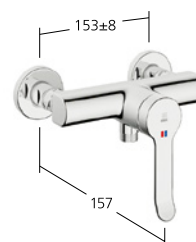

Doccia

Miscelatore a leva

KWC-N.

21.512.330.000, chromeline,
153±8 mm

Uscita doccia:

Portata 12.6 l/min (3 bar)