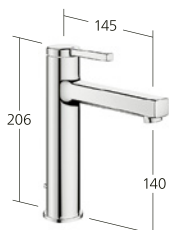

Lavabo

Miscelatore a leva
- EcoProtect
- Bocca fissa
- OptimalSpace

KWC-N.

12.468.043.000FL, chromeline,
A 145, con piletta
12.468.053.000FL, chromeline,
A 145, senza piletta
12.468.643.000FL, chromeline,
A 145, con Push Open

Portata 5 l/min (3 bar)