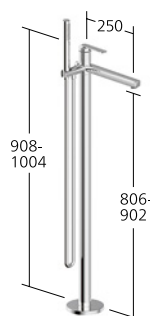

Vasca

Miscelatore a leva
per vasca "Freestanding"
- Bocca fissa

KWC-N.

20.661.094.000, chromeline,
A 250 con doccia e flessibile

Portata 21 l/min (3 bar)

Uscita doccia:

Portata 8.2 l/min (3 bar)