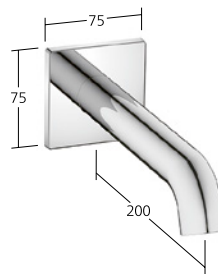

Bocca per vasca design

- Bocca fissa

KWC-N.

26.008.053.000

chromeline, A 200

Portata 29 l/min (3 bar)