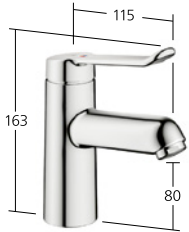

Lavabo

Miscelatore a leva
- EcoProtect
- Bocca fissa
- QuickInstallation

KWC-N.

12.518.041.000FL, chromeline,
A 115, tubi flessibili di collegamento,
con piletta

12.518.051.000FL, chromeline,
A 115, tubi flessibili di collegamento,
senza piletta

Portata 5.8 l/min (3 bar)