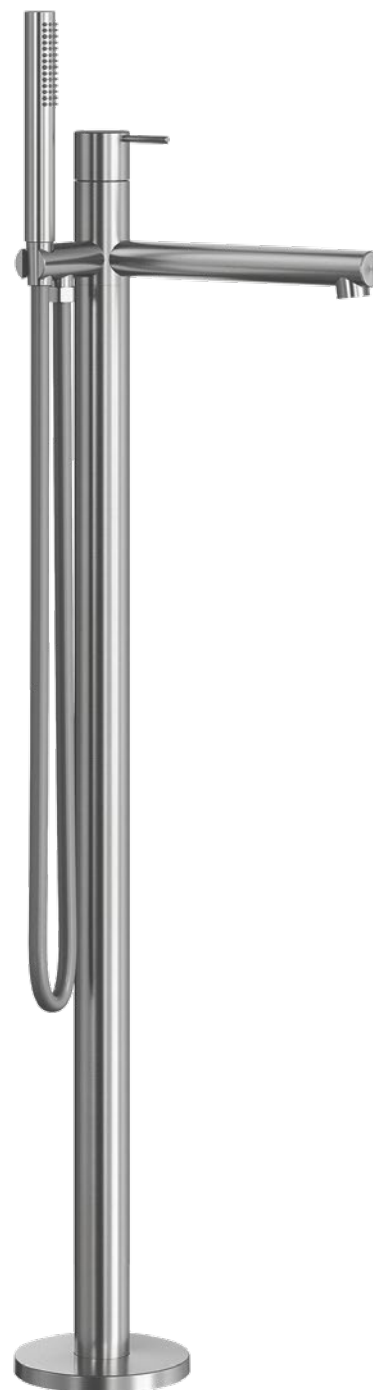

Collegamento diretto tra rubinetteria e app

Il modulo C fornisce il collegamento tra il rubinetto e l'applicazione. Può essere collegato direttamente al cavo del rubinetto sotto il lavabo tramite una clip integrata nell'alloggiamento del modulo.

Miscelatore a leva
per doccia

21.572.460.000, chromeline
21.572.460.700, acciaio inox

Miscelatore a leva
per vasca

20.572.460.000, chromeline
20.572.460.700, acciaio inox

Bocca per vasca A205,
rosetta squadrata

26.578.057.000, chromeline
26.578.054.700, acciaio inox

Bocca per vasca A205,
rosetta rotonda

26.578.054.000, chromeline
26.578.044.700, acciaio inox

Miscelatore a leva per
bidet, bocca fissa, A115

13.578.041.000FL, chromeline
13.578.041.700FL, acciaio inox

Varianti di colore

chromeline

acciaio inox

Miscelatore a leva
per vasca A245

20.571.094.000, chromeline,
con doccetta e flessibile
20.571.094.700, acciaio inox,
con doccetta e flessibile

La scelta
giusta