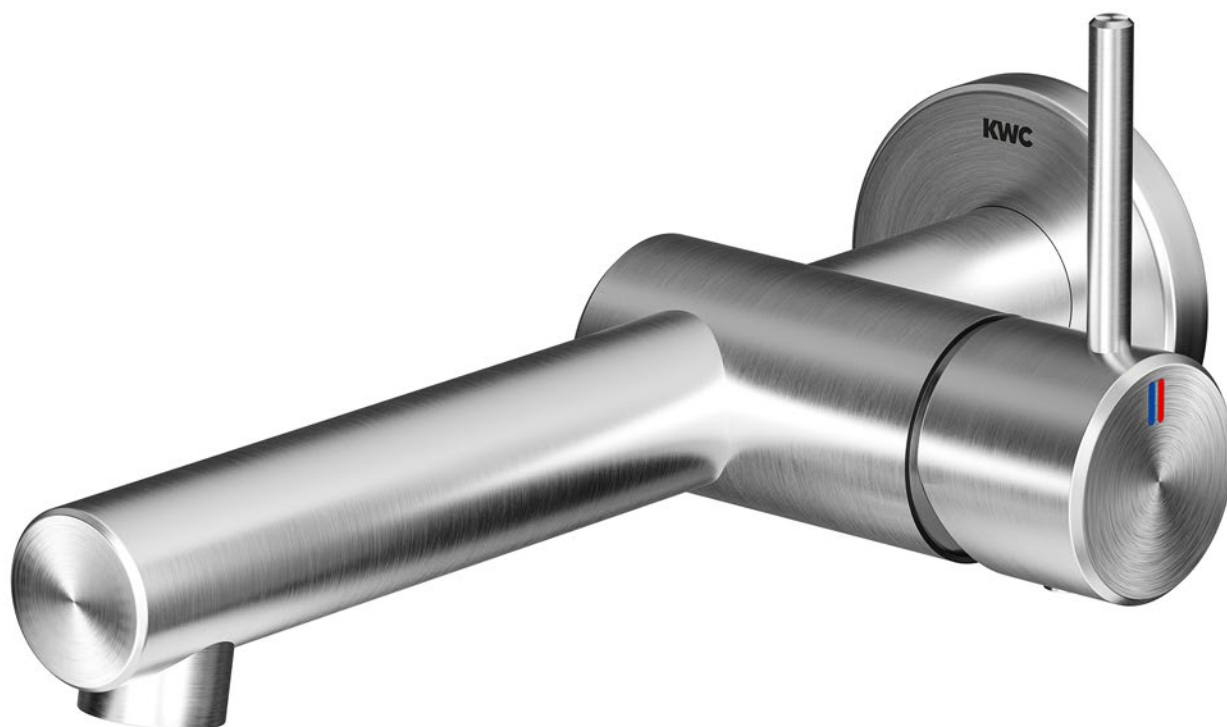

KWC

KWC ONO E

L'eleganza
dell'understatement

Estetica in puro acciaio inox

KWC ONO E – Rubinetteria in
acciaio inox per un bagno premium.

Più sottile di qualsiasi altro miscelatore da bagno KWC. Forme chiare, materiali pregiati, rifiniti fin nei minimi dettagli e da vivere con tutti i sensi: la qualità del design si fonde alla qualità della costruzione. KWC ONO E è realizzato in puro acciaio inox e la superficie è spazzolata o lucida a garanzia di un'igiene completa. Il design, con sue forme chiare, è completato da una struttura resistente: un miscelatore che diventa il punto focale di ogni bagno premium.

Elegantemente fine

KWC ONO E in acciaio inox è un classico del design e, con un diametro di 35 mm, è più stretto e sottile che mai. Sia con superficie lucida che spazzolata: un elegante prodotto premium firmato KWC.

Delicato in tutto

La leva non necessita di svaso. Le superfici leggermente smussate della leva e bocca esaltano la leggerezza del design.

KWC ONO E

Purezza funzionale

Più igiene

Un aeratore per una maggiore igiene.
L'aeratore può essere regolato di 7° in tutte le
direzioni. Meno schizzi d'acqua significano più
facilità di pulizia e maggiore igiene.

Più libertà

La leva di comando si trova direttamente sopra il lavabo. In questo modo si evita il deposito di residui di acqua e calcare all'esterno del lavabo. Il risultato: pulizia e ampio spazio per le mani.