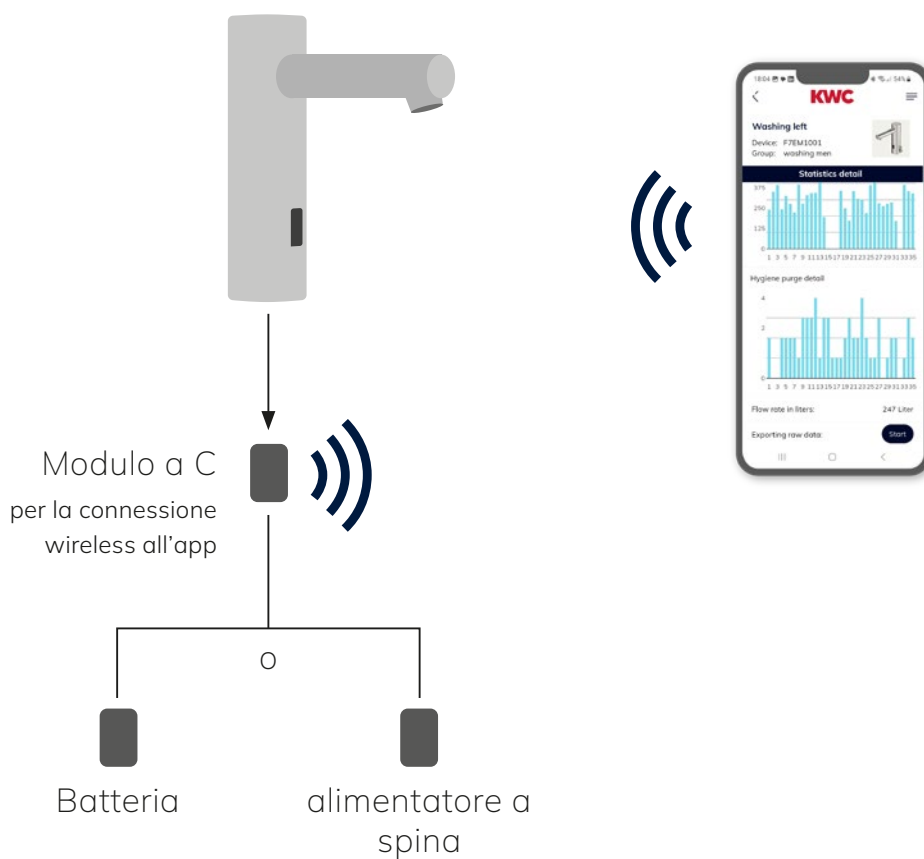

KWC ONO E

I punti salienti delle linee

Intuitivo ed elegante

Il pulsante di commutazione bocca/doccetta manuale, posto direttamente sul miscelatore, ne facilita l'utilizzo. Funzionale e visivamente minimalista, elegante fin nei minimi dettagli.

Naturale e sicuro

L'erogazione a cascata ricrea la magia di una piccola cascata nella vasca da bagno. E facile da pulire. Il design e il fissaggio prevengono l'urto involontario con il corpo.

KWC ONO E

Dati per il futuro

Innovativo e semplice

Semplice controllo tramite il sensore optoelettronico. Il solido alloggiamento in acciaio inox dal design minimalista non presenta giunzioni, spazi vuoti o guarnizioni: è ideale per la massima igiene e la facilità di pulizia.

Personalizzato e digitale

Il controllo digitale garantisce un flusso di dati semplice. Suggerimenti su come ottimizzare l'uso del rubinetto facilitano il risparmio idrico, la manutenzione e la durata del rubinetto. Una rubinetteria che si adatta perfettamente a qualsiasi contesto.