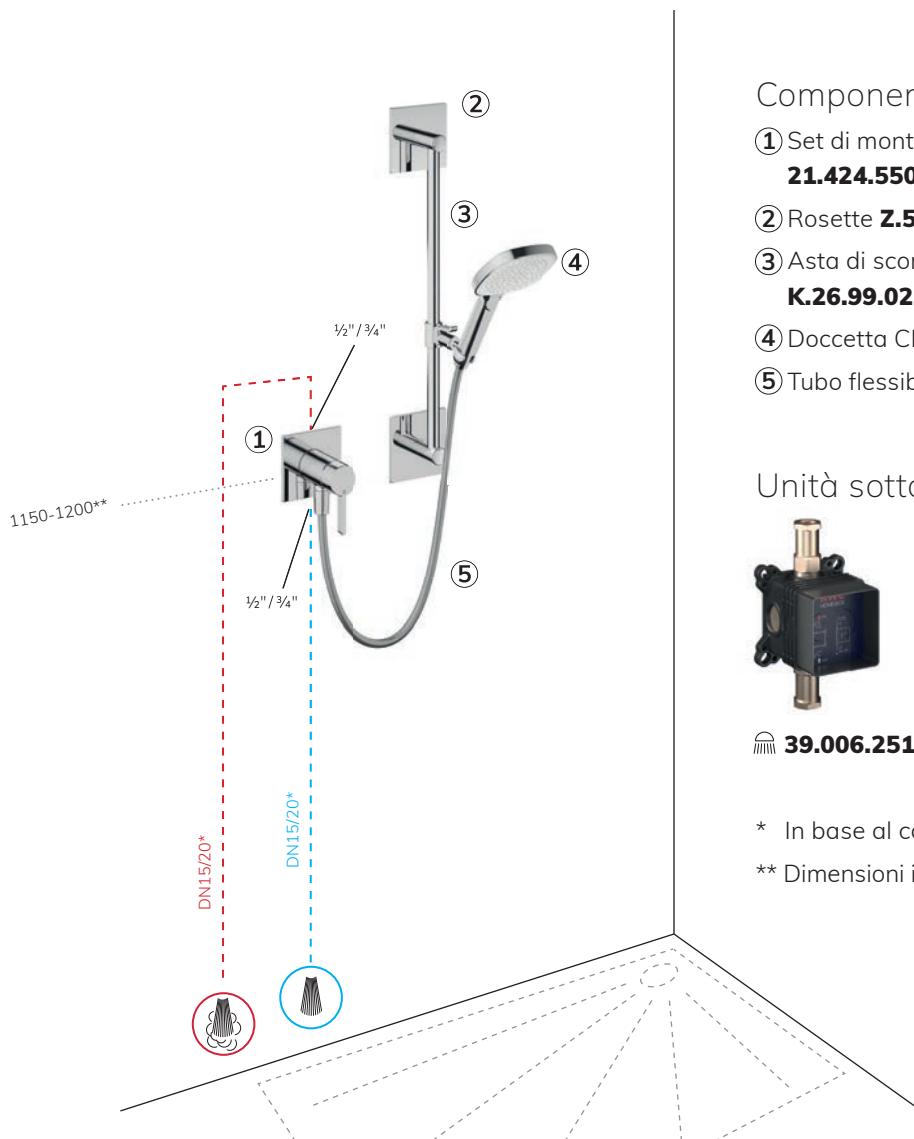

Doccia miscelatore a leva – 1 utenza

Esempio di installazione

Componenti

- ① Set di montaggio finale KWC BEVO **21.424.550.000**
- ② Rosette **Z.538.897.000**
- ③ Asta di scorrimento per doccia FIT **K.26.99.02.000**
- ④ Doccetta CHOICE-H **26.000.125.000**
- ⑤ Tubo flessibile per doccia **26.001.003.000**

Unità sottomuro

39.006.251.931

- In base al calcolo della larghezza del tubo
- ** Dimensioni in mm/in base alla pianificazione