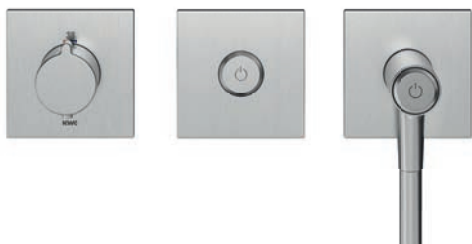

KWC HOMEBOX

Modularità per una varietà di applicazioni

Applicabile universalmente

Con la sua struttura modulare e le sue funzioni specifiche, KWC HOMEBOX è adatto come sistema universale a scomparsa per ogni applicazione.

Design modulare

Miscelatore a leva o termostatico, singolo o doppio miscelatore a due utenze: grazie alla modularità dei componenti, il sistema si integra perfettamente con le linee di prodotti KWC.

Miscelatore termostatico

2 utenze

Soffione a snodo e doccetta manuale*

1 utenza

Doccetta manuale