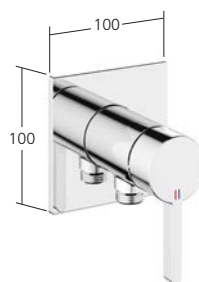

Set pronto da installare
1 utenza
KWC BEVO

21.424.550.000, chromeline*