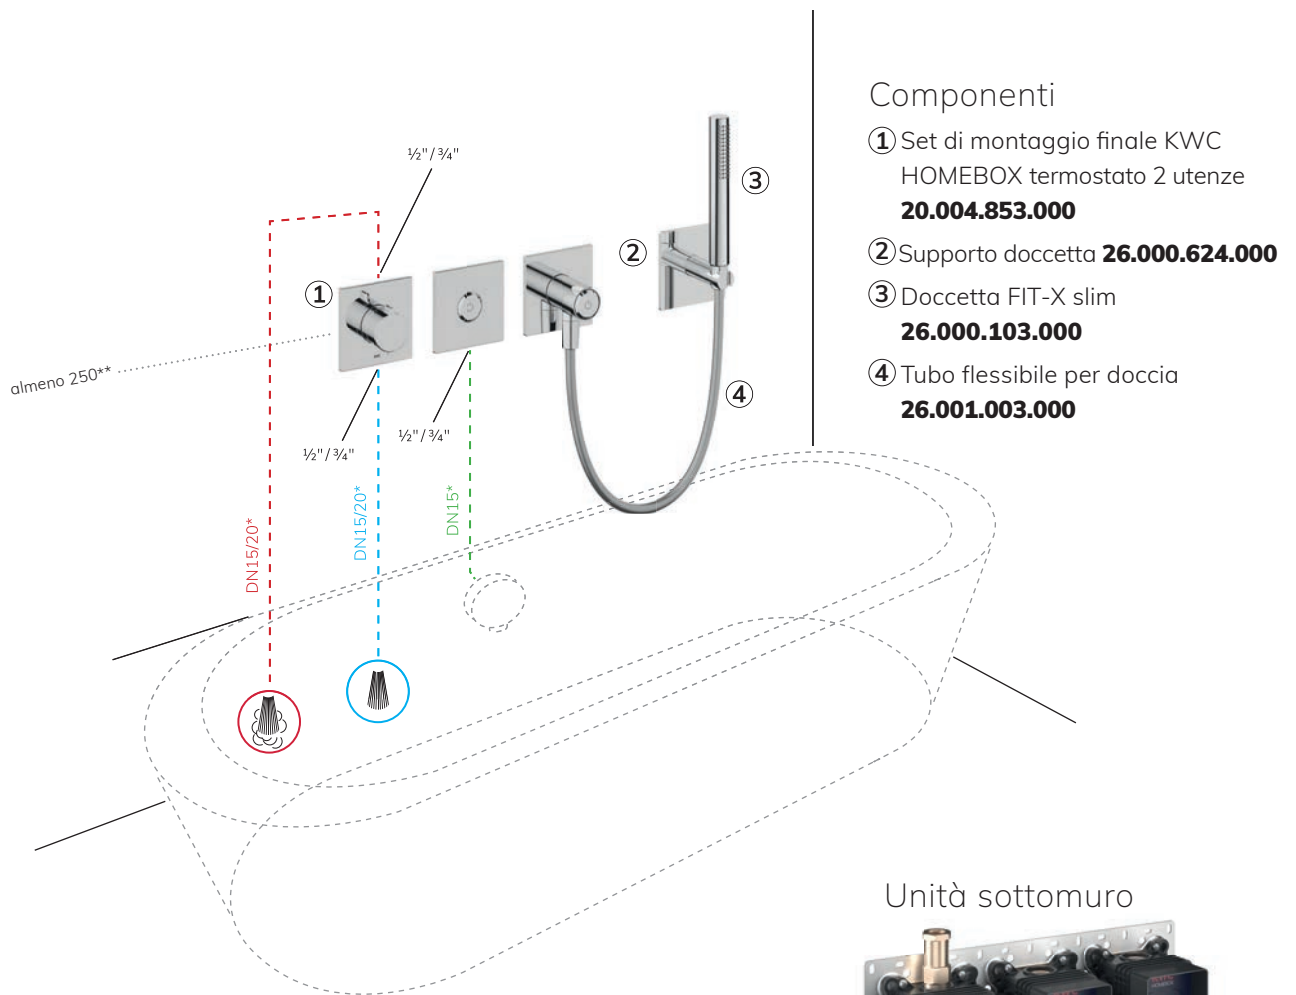

Unità sottomuro

 **39.006.261.931**

* In base al calcolo della larghezza del tubo

** Dimensioni in mm/in base alla pianificazione

Doccia miscelatore a leva – 2 utenze

Esempio di installazione

Componenti

- ① Set di montaggio finale KWC BEVO **20.424.550.000**
- ② Supporto doccetta **26.000.624.000**
- ③ Doccetta FIT-X slim **26.000.103.000**
- ④ Tubo flessibile per doccia **26.001.003.000**
- ⑤ Braccio doccia **26.000.813.000**
- ⑥ Soffione doccia PIATTO-X Q **26.000.205.000**

Unità sottomuro

 **39.006.261.931**

* In base al calcolo della larghezza del tubo

** Dimensioni in mm/in base alla pianificazione

Doccia termostato – 1 utenza

Esempio di installazione

Componenti

- ① Set di montaggio finale KWC HOMEBOX termostato 1 utenza **21.004.853.000**
- ② Rosette **Z.538.897.000**
- ③ Asta di scorrimento per doccia FIT **K.26.99.02.000**
- ④ Doccetta CHOICE-H **26.000.125.000**
- ⑤ Tubo flessibile per doccia **26.001.003.000**

Unità sottomuro

 **39.006.271.931**

* In base al calcolo della larghezza del tubo

** Dimensioni in mm/in base alla pianificazione

Vasca termostato – 2 utenze

Esempio di installazione

Componenti

- ① Set di montaggio finale KWC HOMEBOX termostato 2 utenze **20.004.853.000**
- ② Supporto doccetta **26.000.624.000**
- ③ Doccetta FIT-X slim **26.000.103.000**
- ④ Tubo flessibile per doccia **26.001.003.000**

Unità sottomuro

 **39.006.261.931**

* In base al calcolo della larghezza del tubo

** Dimensioni in mm/in base alla pianificazione

Doccia termostato – 2 utenze

Esempio di installazione

Componenti

- ① Set di montaggio finale KWC HOMEBOX termostato 2 utenze **20.004.853.000**
- ② Supporto doccetta **26.000.624.000**
- ③ Doccetta FIT-X slim **26.000.103.000**
- ④ Tubo flessibile per doccia **26.001.003.000**
- ⑤ Braccio doccia **26.000.813.000**
- ⑥ Soffione doccia PIATTO-X Q **26.000.205.000**