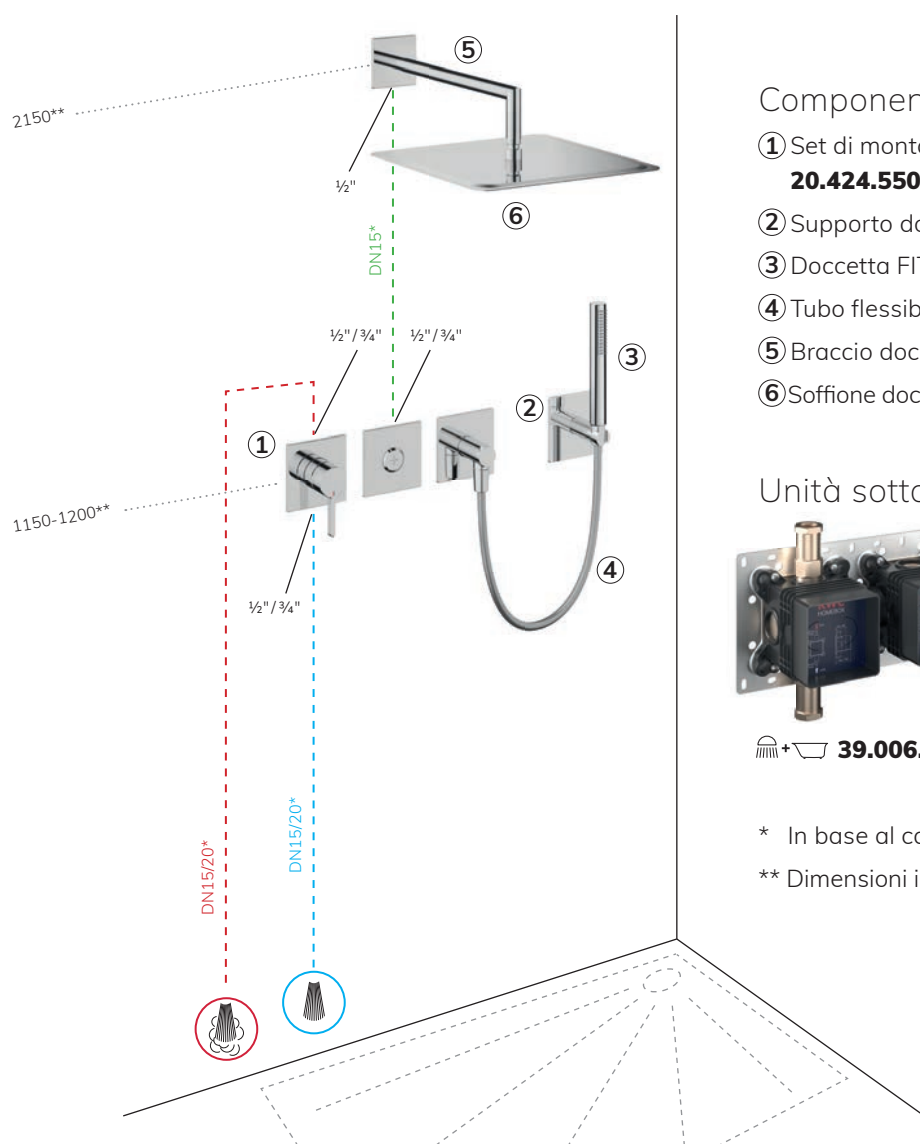

Unità sottomuro

39.006.251.931

- * In base al calcolo della larghezza del tubo
- ** Dimensioni in mm/in base alla pianificazione

Vasca miscelatore a leva – 2 utenze

Esempio di installazione

Componenti

- ① Set di montaggio finale KWC BEVO
20.424.550.000
- ② Supporto doccetta **26.000.624.000**
- ③ Doccetta FIT-X slim
26.000.103.000
- ④ Tubo flessibile per doccia
26.001.003.000

Unità sottomuro

 **39.006.261.931**

* In base al calcolo della larghezza del tubo

** Dimensioni in mm/in base alla pianificazione

Doccia miscelatore a leva – 2 utenze

Esempio di installazione

Componenti

- ① Set di montaggio finale KWC BEVO **20.424.550.000**
- ② Supporto doccetta **26.000.624.000**
- ③ Doccetta FIT-X slim **26.000.103.000**
- ④ Tubo flessibile per doccia **26.001.003.000**
- ⑤ Braccio doccia **26.000.813.000**
- ⑥ Soffione doccia PIATTO-X Q **26.000.205.000**

Unità sottomuro

 **39.006.261.931**

* In base al calcolo della larghezza del tubo

** Dimensioni in mm/in base alla pianificazione

Doccia termostato – 1 utenza

Esempio di installazione

Componenti

- ① Set di montaggio finale KWC HOMEBOX termostato 1 utenza **21.004.853.000**
- ② Rosette **Z.538.897.000**
- ③ Asta di scorrimento per doccia FIT **K.26.99.02.000**
- ④ Doccetta CHOICE-H **26.000.125.000**
- ⑤ Tubo flessibile per doccia **26.001.003.000**

Unità sottomuro

 **39.006.271.931**

* In base al calcolo della larghezza del tubo

** Dimensioni in mm/in base alla pianificazione

Vasca termostato – 2 utenze

Esempio di installazione

Componenti

- ① Set di montaggio finale KWC HOMEBOX termostato 2 utenze **20.004.853.000**
- ② Supporto doccetta **26.000.624.000**
- ③ Doccetta FIT-X slim **26.000.103.000**
- ④ Tubo flessibile per doccia **26.001.003.000**