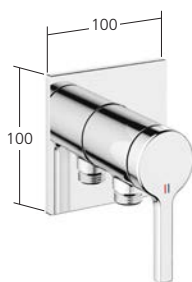

Unità sottomuro

🚿+🚿 **39.006.261.931**

* In base al calcolo della larghezza del tubo

** Dimensioni in mm/in base alla pianificazione

Set pronto da installare
1 utenza
KWC ACTIVO

21.404.550.000, chromeline

Set pronto da installare
1 utenza
KWC AVA 2.0