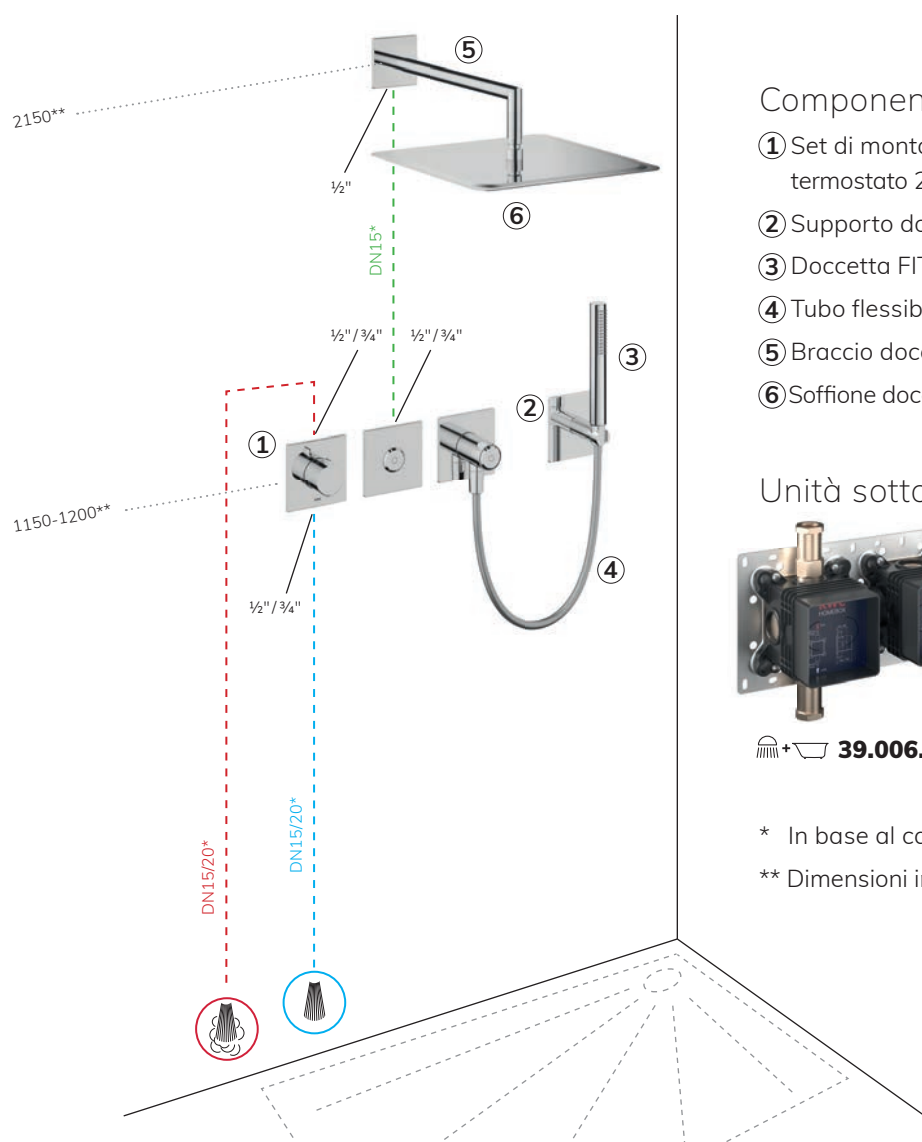

Unità sottomuro

 **39.006.271.931**

* In base al calcolo della larghezza del tubo

** Dimensioni in mm/in base alla pianificazione

Vasca termostato – 2 utenze

Esempio di installazione

Componenti

- ① Set di montaggio finale KWC HOMEBOX termostato 2 utenze **20.004.853.000**
- ② Supporto doccetta **26.000.624.000**
- ③ Doccetta FIT-X slim **26.000.103.000**
- ④ Tubo flessibile per doccia **26.001.003.000**

Unità sottomuro

 **39.006.261.931**

* In base al calcolo della larghezza del tubo

** Dimensioni in mm/in base alla pianificazione

Doccia termostato – 2 utenze

Esempio di installazione

Componenti

- ① Set di montaggio finale KWC HOMEBOX termostato 2 utenze **20.004.853.000**
- ② Supporto doccetta **26.000.624.000**
- ③ Doccetta FIT-X slim **26.000.103.000**
- ④ Tubo flessibile per doccia **26.001.003.000**
- ⑤ Braccio doccia **26.000.813.000**
- ⑥ Soffione doccia PIATTO-X Q **26.000.205.000**

Unità sottomuro

🚿+🚿 **39.006.261.931**

* In base al calcolo della larghezza del tubo

** Dimensioni in mm/in base alla pianificazione

Set pronto da installare
1 utenza
KWC ACTIVO

21.404.550.000, chromeline

Set pronto da installare
1 utenza
KWC AVA 2.0