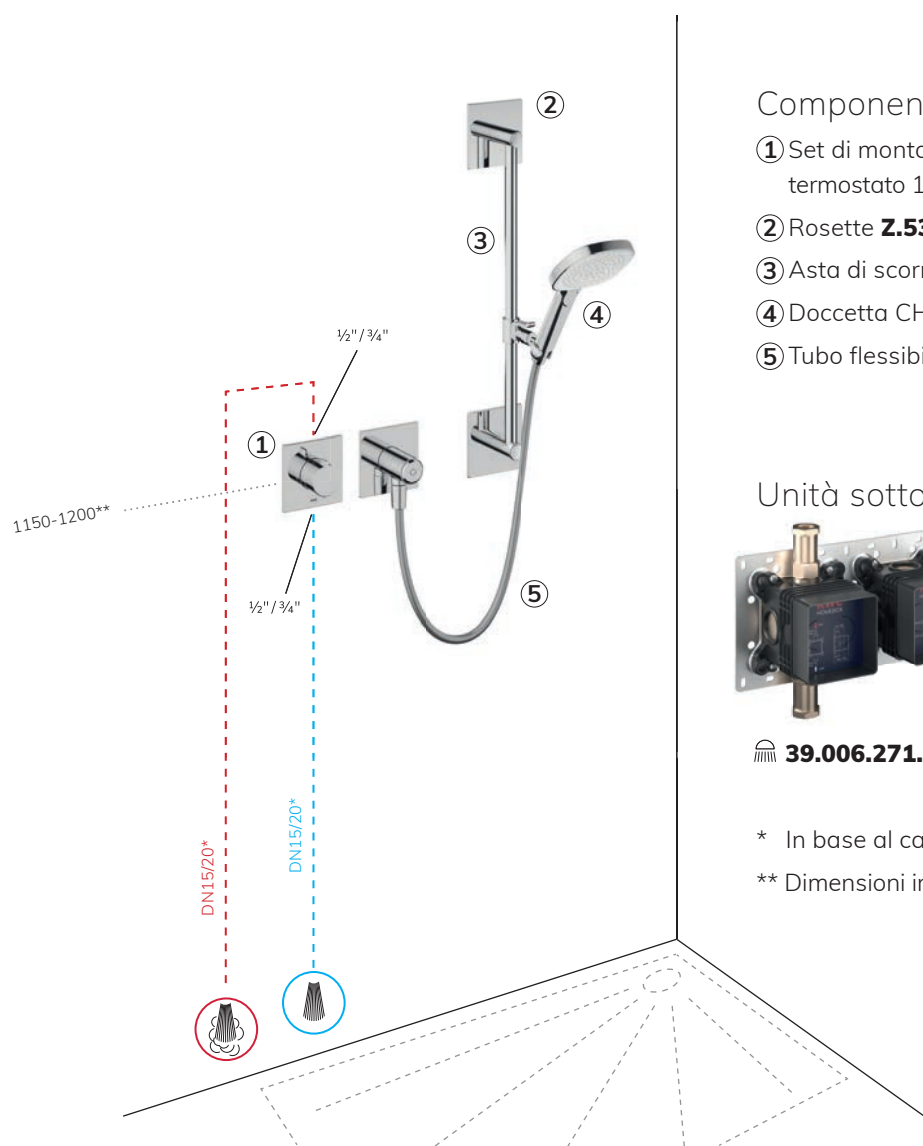

Unità sottomuro

 **39.006.261.931**

* In base al calcolo della larghezza del tubo

** Dimensioni in mm/in base alla pianificazione

Doccia miscelatore a leva – 2 utenze

Esempio di installazione

Componenti

- ① Set di montaggio finale KWC BEVO **20.424.550.000**
- ② Supporto doccetta **26.000.624.000**
- ③ Doccetta FIT-X slim **26.000.103.000**
- ④ Tubo flessibile per doccia **26.001.003.000**
- ⑤ Braccio doccia **26.000.813.000**
- ⑥ Soffione doccia PIATTO-X Q **26.000.205.000**

Unità sottomuro

 **39.006.261.931**

* In base al calcolo della larghezza del tubo

** Dimensioni in mm/in base alla pianificazione

Doccia termostato – 1 utenza

Esempio di installazione

Componenti

- ① Set di montaggio finale KWC HOMEBOX termostato 1 utenza **21.004.853.000**
- ② Rosette **Z.538.897.000**
- ③ Asta di scorrimento per doccia FIT **K.26.99.02.000**
- ④ Doccetta CHOICE-H **26.000.125.000**
- ⑤ Tubo flessibile per doccia **26.001.003.000**

Unità sottomuro

 **39.006.271.931**

* In base al calcolo della larghezza del tubo

** Dimensioni in mm/in base alla pianificazione

Vasca termostato – 2 utenze

Esempio di installazione

Componenti

- ① Set di montaggio finale KWC HOMEBOX termostato 2 utenze **20.004.853.000**
- ② Supporto doccetta **26.000.624.000**
- ③ Doccetta FIT-X slim **26.000.103.000**
- ④ Tubo flessibile per doccia **26.001.003.000**

Unità sottomuro

 **39.006.261.931**

* In base al calcolo della larghezza del tubo

** Dimensioni in mm/in base alla pianificazione

Doccia termostato – 2 utenze

Esempio di installazione

Componenti

- ① Set di montaggio finale KWC HOMEBOX termostato 2 utenze **20.004.853.000**
- ② Supporto doccetta **26.000.624.000**
- ③ Doccetta FIT-X slim **26.000.103.000**
- ④ Tubo flessibile per doccia **26.001.003.000**
- ⑤ Braccio doccia **26.000.813.000**
- ⑥ Soffione doccia PIATTO-X Q **26.000.205.000**