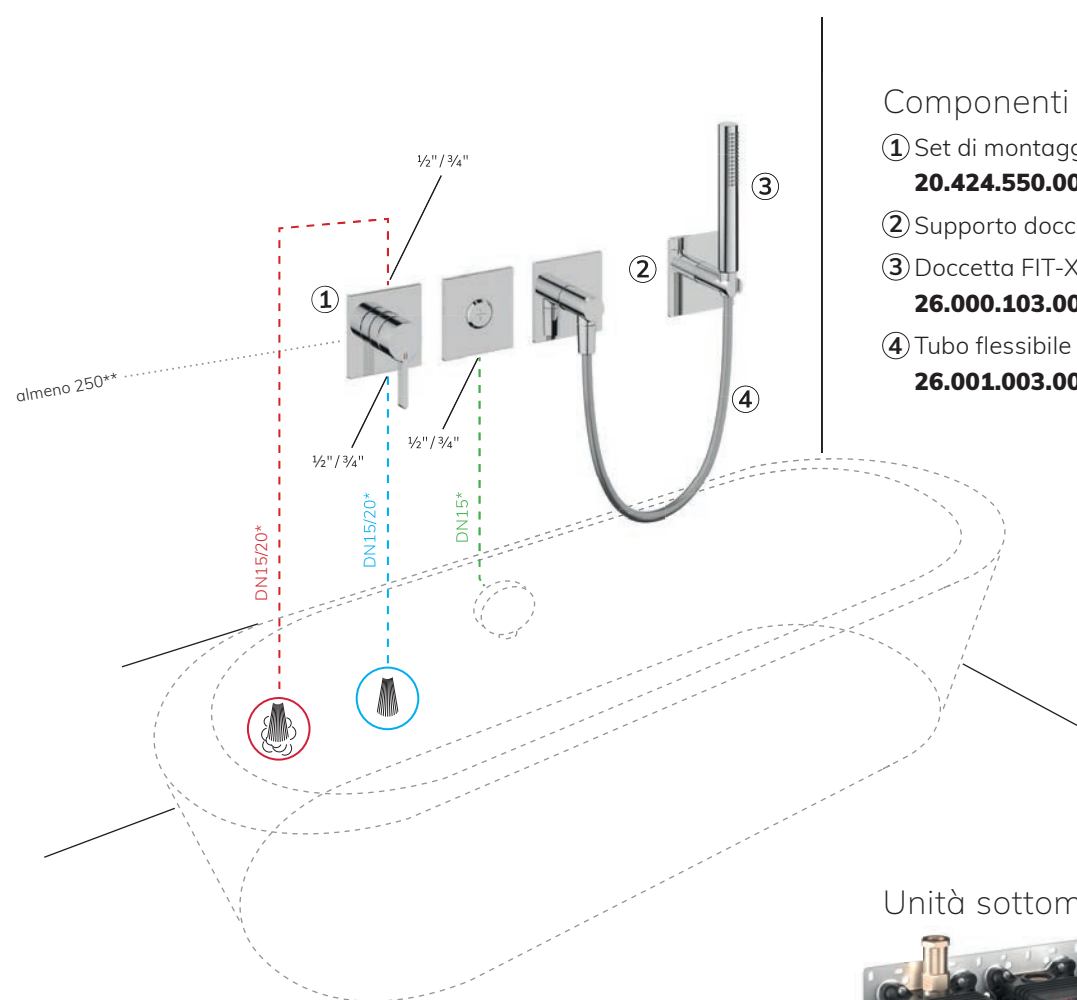

- ① Set di montaggio finale KWC BEVO **21.424.550.000**
- ② Rosette **Z.538.897.000**
- ③ Asta di scorrimento per doccia FIT **K.26.99.02.000**
- ④ Doccetta CHOICE-H **26.000.125.000**
- ⑤ Tubo flessibile per doccia **26.001.003.000**

Unità sottomuro

39.006.251.931

- * In base al calcolo della larghezza del tubo
- ** Dimensioni in mm/in base alla pianificazione

Vasca miscelatore a leva – 2 utenze

Esempio di installazione

Componenti

- ① Set di montaggio finale KWC BEVO
20.424.550.000
- ② Supporto doccetta **26.000.624.000**
- ③ Doccetta FIT-X slim
26.000.103.000
- ④ Tubo flessibile per doccia
26.001.003.000

Unità sottomuro

 **39.006.261.931**

* In base al calcolo della larghezza del tubo

** Dimensioni in mm/in base alla pianificazione

Doccia miscelatore a leva – 2 utenze

Esempio di installazione

Componenti

- ① Set di montaggio finale KWC BEVO **20.424.550.000**
- ② Supporto doccetta **26.000.624.000**
- ③ Doccetta FIT-X slim **26.000.103.000**
- ④ Tubo flessibile per doccia **26.001.003.000**
- ⑤ Braccio doccia **26.000.813.000**
- ⑥ Soffione doccia PIATTO-X Q **26.000.205.000**

Unità sottomuro

 **39.006.261.931**

* In base al calcolo della larghezza del tubo

** Dimensioni in mm/in base alla pianificazione

Doccia termostato – 1 utenza

Esempio di installazione

Componenti

- ① Set di montaggio finale KWC HOMEBOX termostato 1 utenza **21.004.853.000**
- ② Rosette **Z.538.897.000**
- ③ Asta di scorrimento per doccia FIT **K.26.99.02.000**
- ④ Doccetta CHOICE-H **26.000.125.000**
- ⑤ Tubo flessibile per doccia **26.001.003.000**