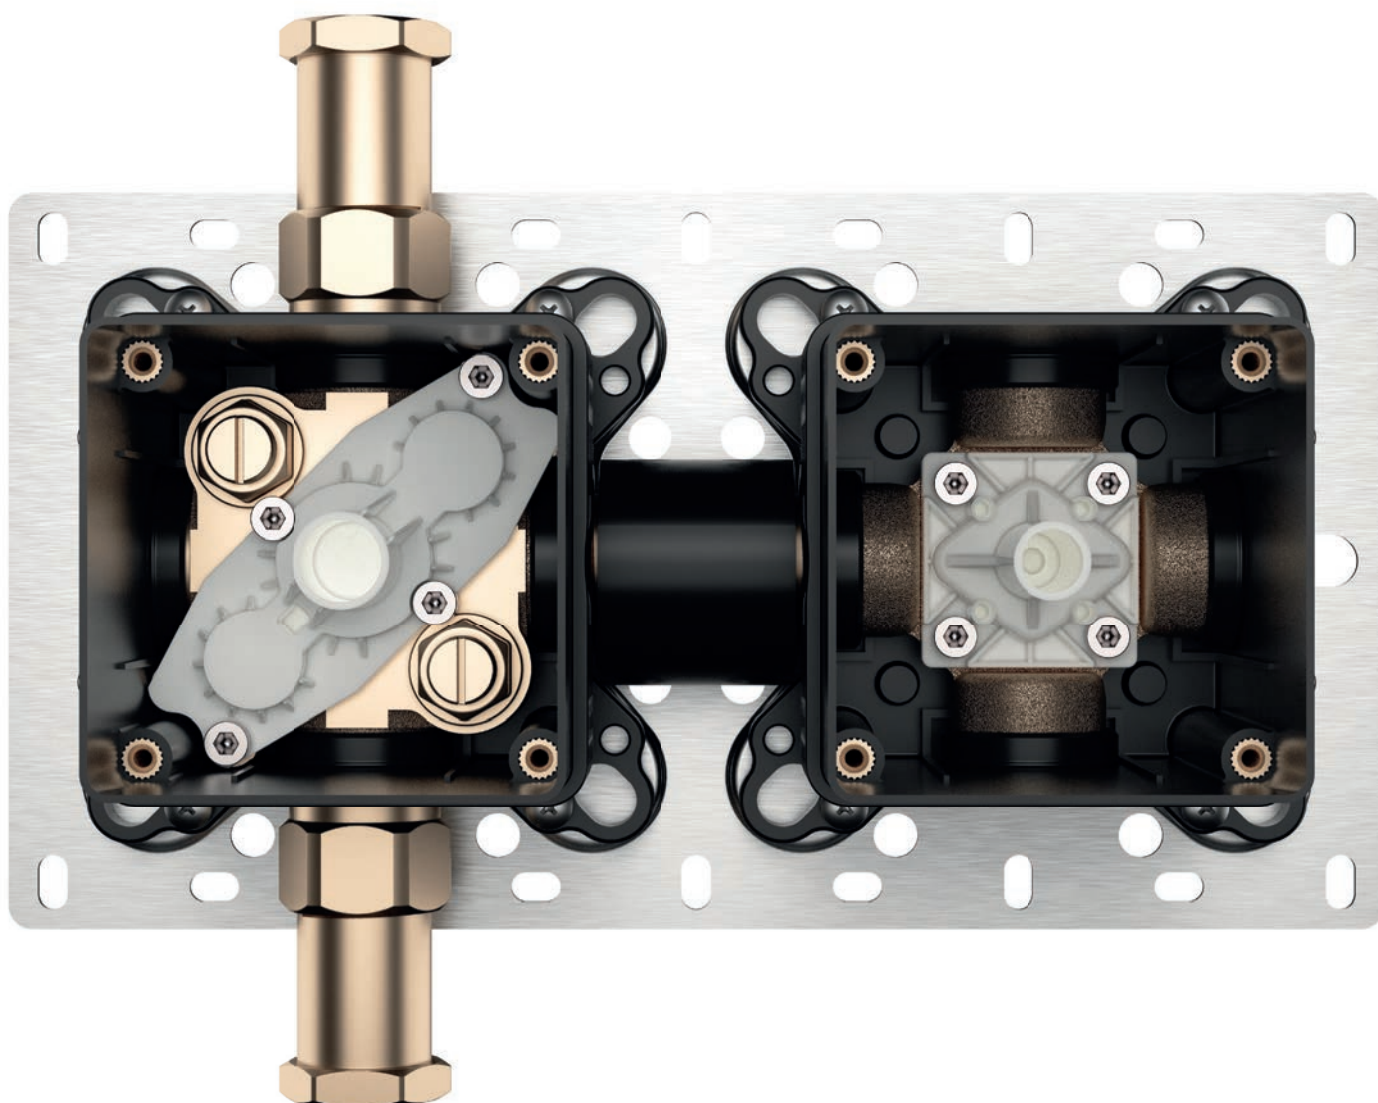

Sicurezza

Se gli ingressi dell'acqua calda e fredda non sono installati correttamente, il flusso dell'acqua può essere invertito facilmente. Se la scatola non è inserita nella parete alla profondità di installazione richiesta, è possibile correggerla rapidamente con i set di prolunghe.

Comfort

Installazione semplice, veloce e garantita. Tutte le unità sottomuro sono dotate di serie con rubinetti di arresto.