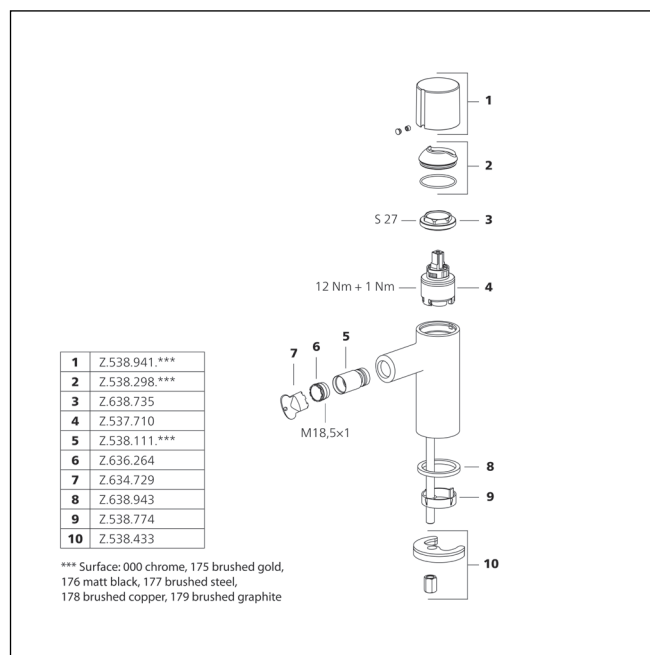

ORA Mitigeur à levier - bidet

NEW

- Bec fixe
- Neoperl® à rotule Caché®
- KWC cartouche M 35 OP
- Avec technique à disques céramique
- Réglage de débit et de température continu
- Fixation par tige filetée M8 x 1
- Perçage utile ø35 mm
- Livraison:
- Garniture de vidage KWC Push Open 2 in 1 Z.540.049.000

Débit 4.8 l/min (3 bar)

Groupe de bruit pour la robinetterie I