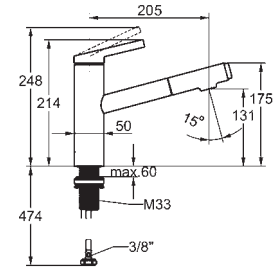

FIT Mitigeur à levier - cuisine eco

- CoolFix - eau froide en position médiane
- EcoControl - Réduire la consommation d'eau grâce à une commande à deux niveaux
- Bec orientable 150°
- Neoperl® Cascade® SLC
- KWC cartouche CoolFix
- avec technique à disques céramique
- réglage de débit et de température continu
- limitation de température
- QuickInstallation - Fixation à l'aide de raccords filetés avec vis de blocage
- Perçage utile ø35 mm

NEW

Débit 7.6 l/min (3 bar)
Groupe de bruit pour la robinetterie II