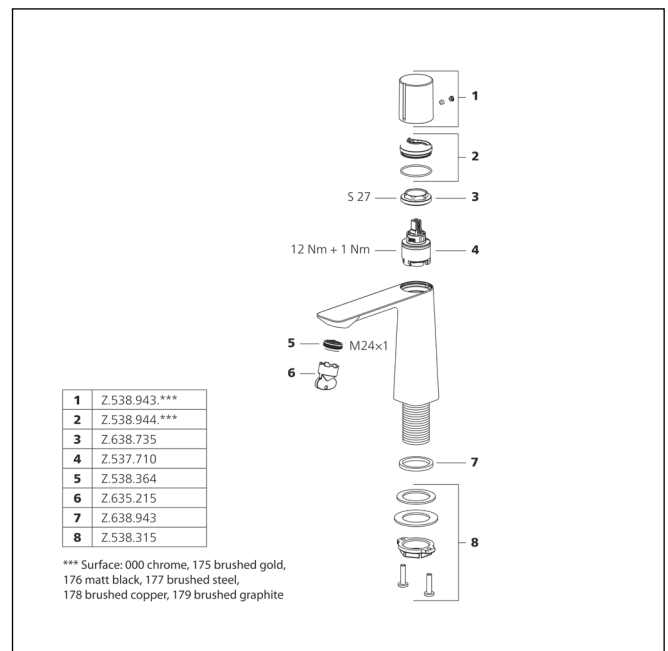

ORA Mitigeur à levier - lavabo

- EcoProtect - économiseur d'eau
- Bec fixe
- Neoperl® Perlator® SSR, régulateur de jet orientable
- OptimalSpace - un espace de lavage ou de travail généreux
- KWC cartouche M 35 OP
- Avec technique à disques céramique
- Réglage de débit et de température continu
- QuickInstallation - Fixation à l'aide de raccords filetés avec vis de blocage
- Perçage utile ø35 mm
- Livraison
- Garniture de vidage KWC Push Open 2 in 1 Z.540.049.000

Débit 4 l/min (3 bar)

Groupe de bruit pour la robinetterie I