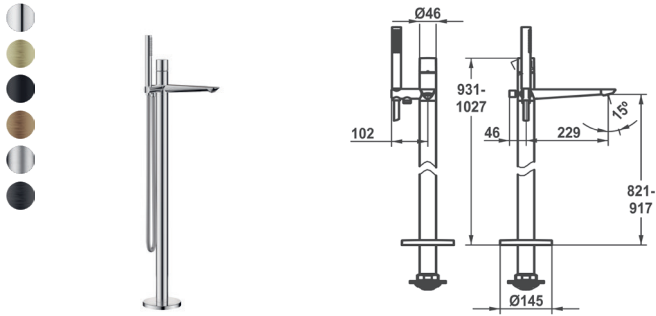

N° SAP	N° d'article	CE	GP	Prix CHF
chromeline, A 230, avec douchette et flexible 125501	20.491.093.000		W3	1 842,00
brushed gold, A 230, avec douchette et flexible 3600017222	20.491.093.175		W3 NEW	2 579,00
matt black, A 230, avec douchette et flexible 3600017223	20.491.093.176		W3 NEW	2 487,00
brushed copper, A 230, avec douchette et flexible 3600017214	20.491.093.178		W3 NEW	2 579,00
brushed steel, A 230, avec douchette et flexible 3600017224	20.491.093.177		W3 NEW	2 487,00
brushed graphite, A 230, avec douchette et flexible 3600017215	20.491.093.179		W3 NEW	2 487,00

ORA Mitigeur à levier - baignoire

- Pour baignoire „Freestanding“
- Clapet anti-retour intégré dans la sortie du flexible
- avec support douchette
- Bec fixe
- Neoperl® SLIM®
- KWC cartouche M 35 OP
- avec technique à disques céramique
- réglage de débit et de température continu
- limitation de température
- Livraison:
- Douche KWC FIT-X slim style 26.000.103.000
- Flexible de douchette 1500 mm en métal Z.538.415.000
- À commander séparément:
- Unité de base 39.000.602.931

Débit 22 l/min (3 bar)

Groupe de bruit pour la robinetterie II

Sortie de douchette: Débit 11.5 l/min (3 bar)

Sortie de douchette: Groupe de bruit pour la robinetterie I