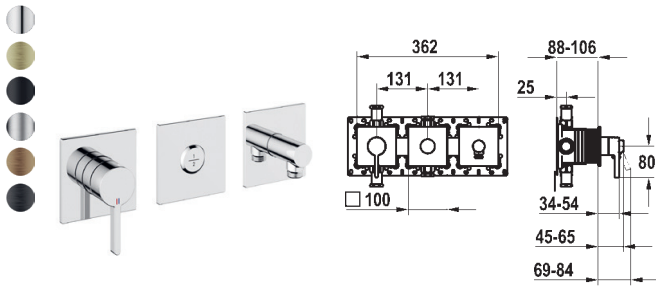

NEW

Débit jet normal 6.9 l/min (3 bar)
Débit jet pluie 6.9 l/min (3 bar)
Groupe de bruit pour la robinetterie II

2e trimestre

KWC BEVO	24
KWC Homebox	26
KWC Distributeurs de savon	30

KWC BEVO

N° SAP	N° d'article	CE	GP	Prix CHF
chromeline, avec équipement de sûreté DIN EN 1717				
125295	20.424.550.000		W3	397,00
brushed gold, with safety device DIN EN 1717				
3600018607	20.424.550.175		W3 NEW	556,00
matt black, avec équipement de sûreté DIN EN 1717				
3600008115	20.424.550.176		W3	536,00
brushed steel, avec équipement de sûreté DIN EN 1717				
3600008123	20.424.550.177		W3	536,00
brushed copper, with safety device DIN EN 1717				
3600018611	20.424.550.178		W3 NEW	556,00
brushed graphite, with safety device DIN EN 1717				
3600018608	20.424.550.179		W3 NEW	536,00

BEVO Set de finition - mitigeur à levier - baignoire

- Kit de finition avec unité fonctionnelle KWC HOMEBOX
- Sortie
 - avec raccord de tuyau intégré
 - en haut ou en bas pour le deuxième consommateur avec inverseur CHOICE sans réarmement automatique
- KWC cartouche M 35-S HF
 - avec technique à disques céramique
 - réglage de débit et de température continu
- Livraison:
 - Unité de mélange à levier
 - Unité d'inversion
 - Unité de raccordement de tuyau
 - Set de fixation du cache sans vis
- À commander séparément:
 - Unité de base KWC HOMEBOX Mitigeur thermostatique / à levier 2 consommateurs 39.006.261.931