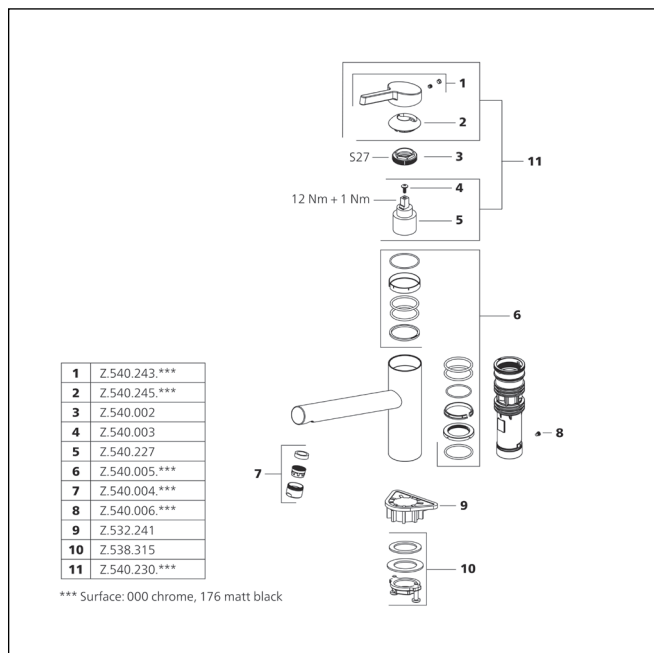

FIT Mitigeur à levier - cuisine eco

- CoolFix - eau froide en position médiane
- EcoControl - Réduire la consommation d'eau grâce à une commande à deux niveaux
- Bec orientable 150°
- Neoperl® Cascade® SLC
- KWC cartouche CoolFix
- avec technique à disques céramique
- réglage de débit et de température continu
- limitation de température
- QuickInstallation - Fixation à l'aide de raccords filetés avec vis de blocage
- Perçage utile ø35 mm

NEW

Débit 7.6 l/min (3 bar)
Groupe de bruit pour la robinetterie II