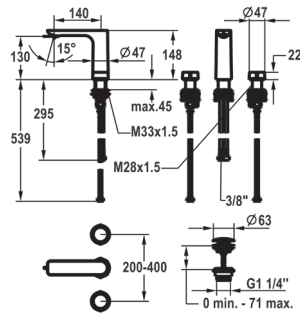

KWC ORA

N° SAP	N° d'article	CE	GP	Prix CHF
chromeline, A 140, flexibles 3/8", avec Push Open 125489	12.493.651.000FL		W3	727,00
brushed gold, A 140, flexibles 3/8", avec Push Open 3600016993	12.493.651.175FL		W3	1 018,00
matt black, A 140, flexibles 3/8", avec Push Open 3600017000	12.493.651.176FL		W3	981,00
brushed steel, A 140, flexibles 3/8", avec Push Open 3600016994	12.493.651.177FL		W3	981,00
brushed copper, A 140, flexibles 3/8", avec Push Open 3600017001	12.493.651.178FL		W3	1 018,00
brushed graphite, A 140, flexibles 3/8", avec Push Open 3600017002	12.493.651.179FL		W3	981,00

ORA Mélangeur - lavabo

- 3 trous
- EcoProtect - économiseur d'eau
- Bec fixe
- Neoperl® Perlator® SSR, régulateur de jet orientable
- OptimalSpace - un espace de lavage ou de travail généreux
- QuickInstallation - Fixation à l'aide de raccords filetés avec vis de blocage
- Perçage utile ø35 mm / ø30 mm
- Livraison
- Garniture de vidage KWC Push Open 2 in 1 Z.540.049.000

Débit 4 l/min (3 bar)

Groupe de bruit pour la robinetterie I