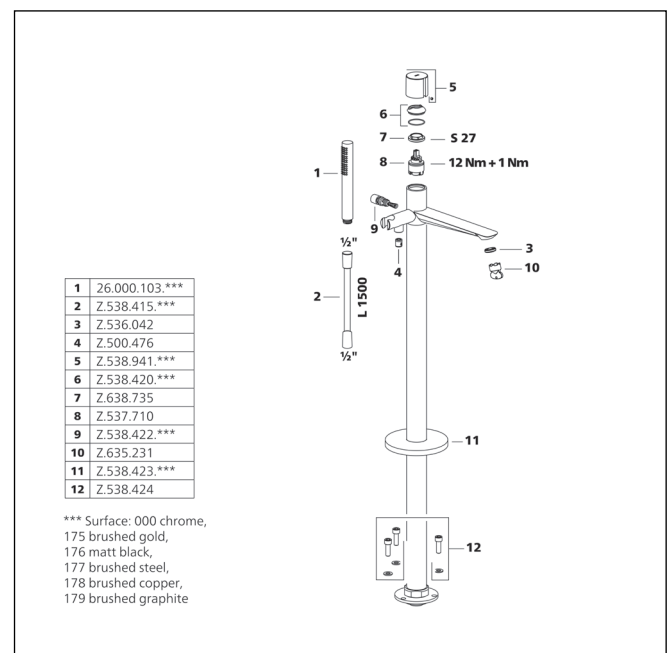

ORA Mitigeur à levier - baignoire

- Pour baignoire „Freestanding“
- Clapet anti-retour intégré dans la sortie du flexible
- avec support douchette
- Bec fixe
- Neoperl® SLIM®
- KWC cartouche M 35 OP
- avec technique à disques céramique
- réglage de débit et de température continu
- limitation de température
- Livraison:
- Douche KWC FIT-X slim style 26.000.103.000
- Flexible de douchette 1500 mm en métal Z.538.415.000
- À commander séparément:
- Unité de base 39.000.602.931

Débit 22 l/min (3 bar)

Groupe de bruit pour la robinetterie II

Sortie de douchette: Débit 11.5 l/min (3 bar)

Sortie de douchette: Groupe de bruit pour la robinetterie I