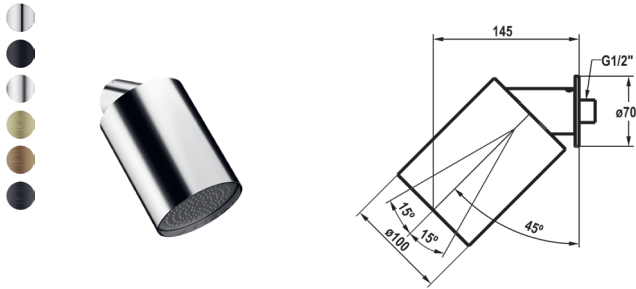

KWC Douches de tête

N° SAP	N° d'article	CE	GP	Prix CHF
chromeline 3600009661	26.000.241.000		X1	555,00
matt black 3600009662	26.000.241.176		X1	740,00
acier inoxydable 3600009655	26.000.241.700		X1	740,00
brushed gold 3600018551	26.000.241.775		X1	780,00
brushed copper 3600018560	26.000.241.778		X1	780,00
brushed graphite 3600018552	26.000.241.779		X1	740,00

BROCCA Douche de tête mural

- pour montage mural
- En acier inoxydable
- Tamis de douche anti-impuretés
- Réglable de 30 à 60°
- Raccord 1/2"
- spajet
- À commander séparément:
  - Rosace ronde et carrée

Débit 10.8 l/min (3 bar)

Sortie de douchette: Groupe de bruit pour la robinetterie I