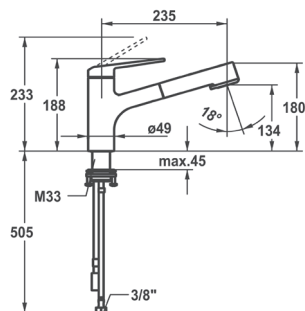

KWC DOMO 6.0