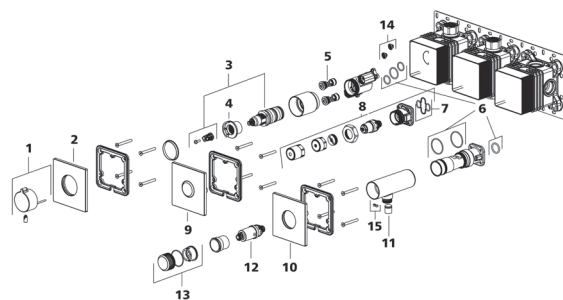

1	Z.538.787.***	9	Z.538.798.***
2	Z.538.777.***	10	Z.538.795.***
3	Z.538.790	11	Z.539.058
4	Z.639.485	12	Z.536.791
5	Z.538.778	13	Z.538.792.***
6	Z.538.781	14	Z.540.090
7	Z.538.780	15	Z.539.059.700
8	Z.538.801		

*** Surface: 000 chromeline, 175 brushed gold, 176 matt black, 177 brushed steel, 178 brushed copper, 179 brushed graphite