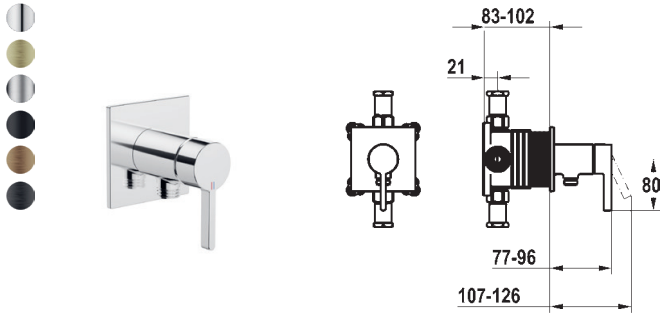

KWC BEVO

N° SAP	N° d'article	CE	GP	Prix CHF
chromeline, avec équipement de sûreté DIN EN 1717				
125291	21.424.550.000		W3	238,00
brushed gold, with safety device DIN EN 1717				
3600018620	21.424.550.175		W3 NEW	333,00
brushed steel, avec équipement de sûreté DIN EN 1717				
3600008122	21.424.550.177		W3	322,00
matt black, avec équipement de sûreté DIN EN 1717				
3600008121	21.424.550.176		W3	322,00
brushed copper, with safety device DIN EN 1717				
3600018609	21.424.550.178		W3 NEW	333,00
brushed graphite, with safety device DIN EN 1717				
3600018623	21.424.550.179		W3 NEW	322,00

BEVO Set de finition - mitigeur à levier - douche

- Kit de finition avec unité fonctionnelle KWC HOMEBOX
- Sortie
  - avec raccord de tuyau intégré
- KWC cartouche M 35-S HF
  - avec technique à disques céramique
  - réglage de débit et de température continu
- Livraison:
  - Unité de mélange à levier - avec raccord de tuyau intégré
  - Set de fixation du cache sans vis
- À commander séparément:
  - Unité de base KWC HOMEBOX Mélangeur à levier 1 consommateur 39.006.251.931

Débit 16 l/min (3 bar)

Groupe de bruit pour la robinetterie I