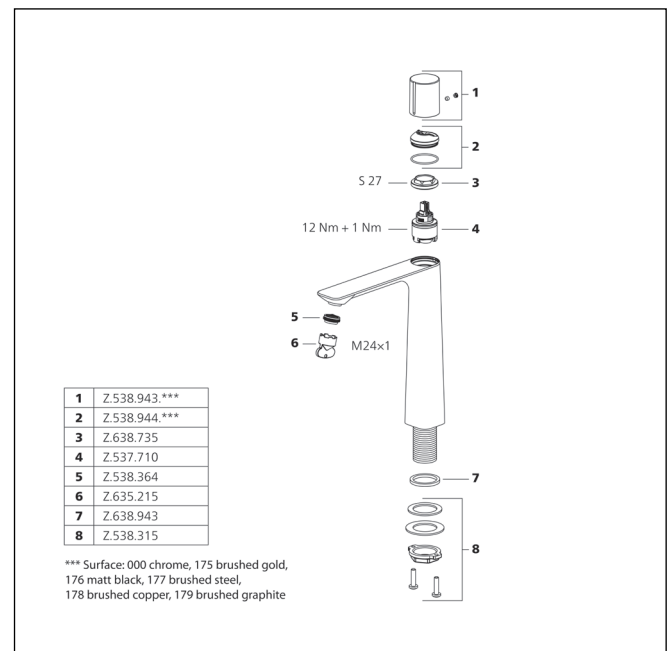

ORA Mitigeur à levier - lavabo

- Pour lavabo à poser
- EcoProtect - économiseur d'eau
- Bec fixe
- Neoperl® Perlator® SSR, régulateur de jet orientable
- OptimalSpace - un espace de lavage ou de travail généreux
- KWC cartouche M 35 OP
- Avec technique à disques céramique
- Réglage de débit et de température continu
- QuickInstallation - Fixation à l'aide de raccords filetés avec vis de blocage
- Perçage utile ø35 mm

Débit 4 l/min (3 bar)

Groupe de bruit pour la robinetterie I