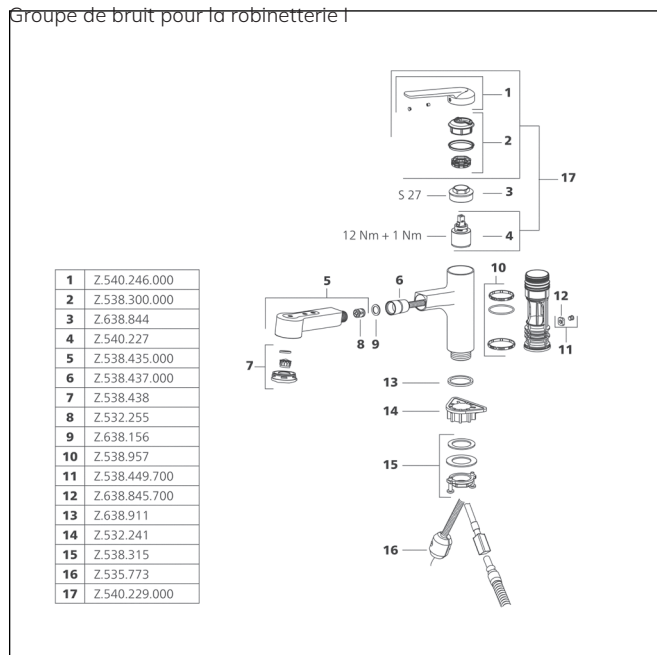

DOMO 6.0 Mitigeur à levier - cuisine eco

NEW

- CoolFix - eau froide en position médiane
- EcoControl - Réduire la consommation d'eau grâce à une commande à deux niveaux
- TouchProtect - protection contre les brûlures grâce au principe de la double coque
- Anti-refoulement intégré
- Douchette extractible
  - SprayClean - élimination active du calcaire et nettoyage rapide du filtre
  - extensible jusqu'à 600 mm
  - TripleClean - Réglable parmi les modes normal, doux et puissant
  - surface du flexible assortie à la surface de la robinetterie
  - QuickConnect - Système simple de raccord de flexible
- Guide flexible orientable 120°
- EasyLock - rétractation aisée de la douchette extractible
- OptimalSpace - un espace de lavage ou de travail généreux
- KWC cartouche CoolFix
  - avec technique à disques céramique
  - réglage de débit et de température continu
  - limitation de température
- QuickInstallation - Fixation à l'aide de raccords filetés avec vis de blocage
- Perçage utile ø35 mm

Débit jet normal 8.8 l/min (3 bar)

Débit jet pluie 8.3 l/min (3 bar)

Groupe de bruit pour la robinetterie 1