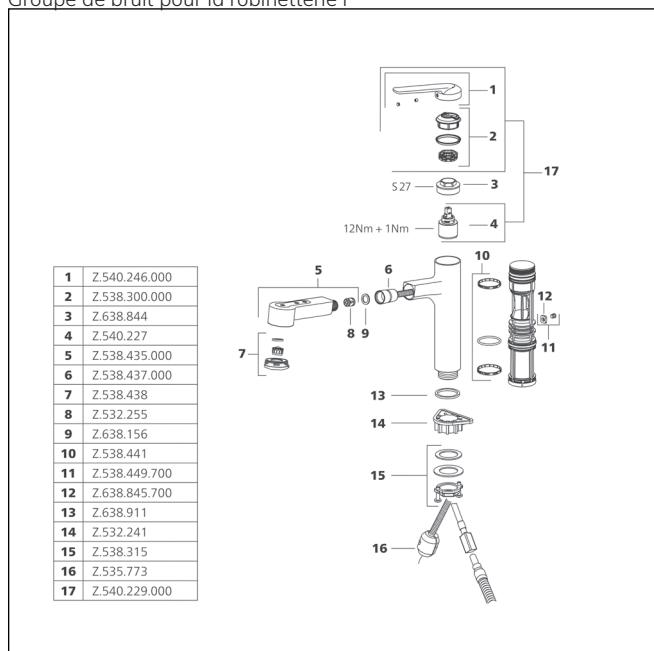

DOMO 6.0 Mitigeur à levier - cuisine eco

NEW

- CoolFix - eau froide en position médiane
- EcoControl - Réduire la consommation d'eau grâce à une commande à deux niveaux
- TouchProtect - protection contre les brûlures grâce au principe de la double coque
- Anti-refoulement intégré
- Douchette extractible
  - SprayClean - élimination active du calcaire et nettoyage rapide du filtre
  - extensible jusqu'à 600 mm
  - TripleClean - Réglable parmi les modes normal, doux et puissant
  - surface du flexible assortie à la surface de la robinetterie
  - QuickConnect - Système simple de raccord de flexible
- Guide flexible orientable 120°
- EasyLock - rétractation aisée de la douchette extractible
- OptimalSpace - un espace de lavage ou de travail généreux
- KWC cartouche CoolFix
  - avec technique à disques céramique
  - réglage de débit et de température continu
  - limitation de température
- QuickInstallation - Fixation à l'aide de raccords filetés avec vis de blocage
- Perçage utile ø35 mm

Débit jet normal 8.8 l/min (3 bar)

Débit jet pluie 8.3 l/min (3 bar)

Groupe de bruit pour la robinetterie I