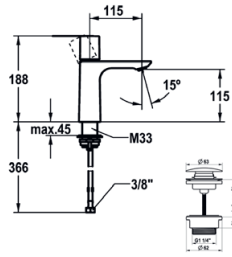

KWC ORA

N° SAP	N° d'article	CE	GP	Prix CHF
chromeline, A 115, flexibles 3/8", avec Push Open 125484	12.498.641.000FL		W3	349,00
chromeline, A 115, flexibles 3/8", sans vidage 125485	12.498.051.000FL		W3	307,00
brushed gold, A 115, flexibles 3/8", avec Push Open 3600016846	12.498.641.175FL		W3	510,00
brushed gold, A 115, flexibles 3/8", sans vidage 3600016914	12.498.051.175FL		W3	430,00
matt black, A 115, flexibles 3/8", avec Push Open 3600016847	12.498.641.176FL		W3	492,00
matt black, A 115, flexibles 3/8", sans vidage 3600016917	12.498.051.176FL		W3	414,00
brushed steel, A 115, flexibles 3/8", avec Push Open 3600016814	12.498.641.177FL		W3	492,00
brushed steel, A 115, flexibles 3/8", sans vidage 3600016919	12.498.051.177FL		W3	414,00
brushed copper, A 115, flexibles 3/8", avec Push Open 3600016848	12.498.641.178FL		W3	510,00
brushed copper, A 115, flexibles 3/8", sans vidage 3600016930	12.498.051.178FL		W3	430,00
brushed graphite, A 115, flexibles 3/8", avec Push Open 3600016815	12.498.641.179FL		W3	492,00
brushed graphite, A 115, flexibles 3/8", sans vidage 3600016940	12.498.051.179FL		W3	414,00

ORA Mitigeur à levier - lavabo

- EcoProtect - économiseur d'eau
- Bec fixe
- Neoperl® Perlator® SSR, régulateur de jet orientable
- KWC cartouche M 35 OP
- Avec technique à disques céramique
- Réglage de débit et de température continu
- QuickInstallation - Fixation à l'aide de raccords filetés avec vis de blocage
- Perçage utile ø35 mm
- Livraison:
- Garniture de vidage KWC Push Open 2 in 1 Z.540.049.000

Débit 4 l/min (3 bar)

Groupe de bruit pour la robinetterie I