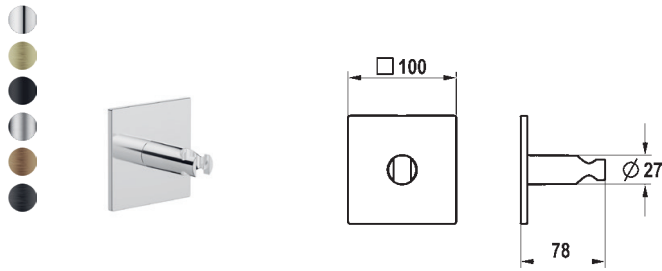

KWC Homebox

N° SAP	N° d'article	CE	GP	Prix CHF
chromeline 125303	26.000.624.000		X1	93,00
brushed gold 3600018573	26.000.624.175		X1 NEW	130,00
matt black 125304	26.000.624.176		X1	124,00
brushed steel 125305	26.000.624.177		X1	124,00
brushed copper 3600018555	26.000.624.178		X1 NEW	130,00
brushed graphite 3600018556	26.000.624.179		X1 NEW	124,00

HOMEBOX Support de douche

- Non réglable
- A combiner avec:
  - Toutes les douchettes

N° SAP	N° d'article	CE	GP	Prix CHF
chromeline 538897	Z.538.897.000		S1	35,00
brushed gold 3600018598	Z.538.897.175		S1 NEW	49,00
matt black 538898	Z.538.897.176		S1	47,00
brushed steel 538899	Z.538.897.177		S1	47,00
brushed copper 3600018597	Z.538.897.178		S1 NEW	49,00
brushed graphite 3600018599	Z.538.897.179		S1 NEW	47,00

HOMEBOX Rosace pour glissière de douche FIT