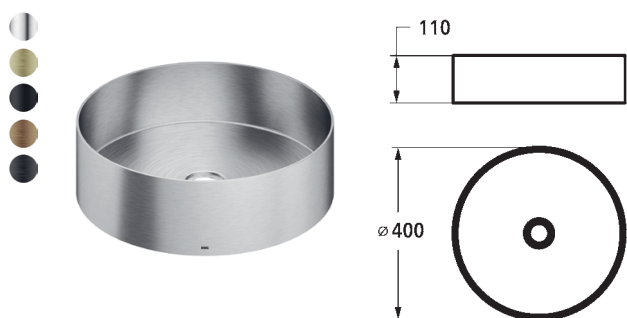

KWC Lavabos en acier inoxydable

N° SAP	N° d'article	CE	GP	Prix CHF
acier inoxydable, D 400				
3600009514	80.002.100.700		W3	790,00
brushed gold, D 400				
3600018527	80.002.100.775		W3	1 106,00
matt black, D 400				
3600018528	80.002.100.776		W3	1 067,00
brushed copper, D 400				
3600018532	80.002.100.778		W3	1 106,00
brushed graphite, D 400				
3600018533	80.002.100.779		W3	1 067,00

Lavabo en acier inoxydable style

- Cuve à poser certifié CE
- En acier inoxydable
- Sans trop-plein
- Avec tapis d'isolation acoustique
- Non compris dans la livraison :
  - Matériel de fixation
  - Garniture de vidage
- A commander séparément :
  - Garniture de vidage Push Open Z.540.049.700

NEW

N° SAP	N° d'article	CE	GP	Prix CHF
acier inoxydable, 400x400				
3600009506	80.002.120.700		W3	790,00
brushed gold, 400x400				
3600018522	80.002.120.775		W3	1 106,00
matt black, 400x400				
3600018523	80.002.120.776		W3	1 067,00
brushed copper, 400x400				
3600018525	80.002.120.778		W3	1 106,00
brushed graphite, 400x400				
3600018526	80.002.120.779		W3	1 067,00

Lavabo en acier inoxydable design

- Cuve à poser certifié CE
- En acier inoxydable
- Sans trop-plein
- Avec tapis d'isolation acoustique
- Non compris dans la livraison :
  - Matériel de fixation
  - Garniture de vidage
- A commander séparément :
  - Garniture de vidage Push Open Z.540.049.700

NEW