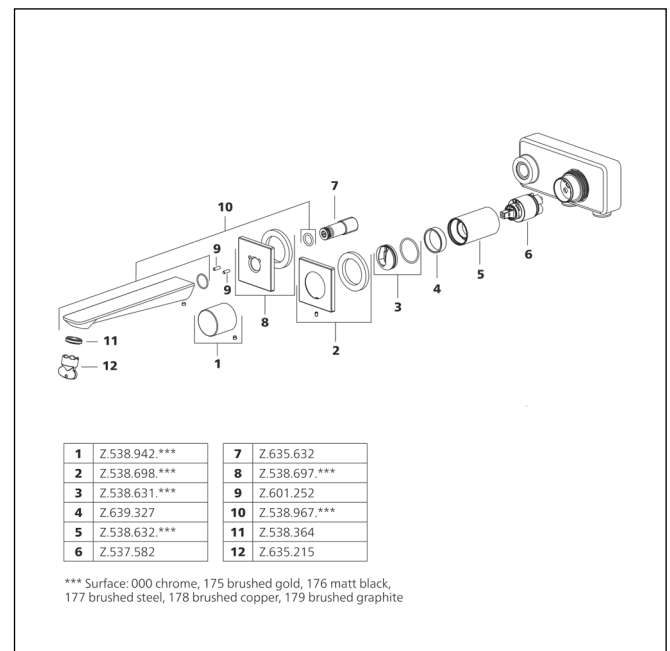

ORA Set de finition - mitigeur à levier - lavabo

- Bec fixe
- Neoperl® Perlator® SSR, régulateur de jet orientable
- OptimalSpace - un espace de lavage ou de travail généreux
- KWC cartouche M 35 H
- avec technique à disques céramique
- réglage de débit et de température continu
- À commander séparément :
- Unité de base 1/2" 39.001.402.000
- À commander séparément (optionnel ou si nécessaire):
- Rallonge 20 mm Z.536.333

Débit 4.7 l/min (3 bar)

Groupe de bruit pour la robinetterie I