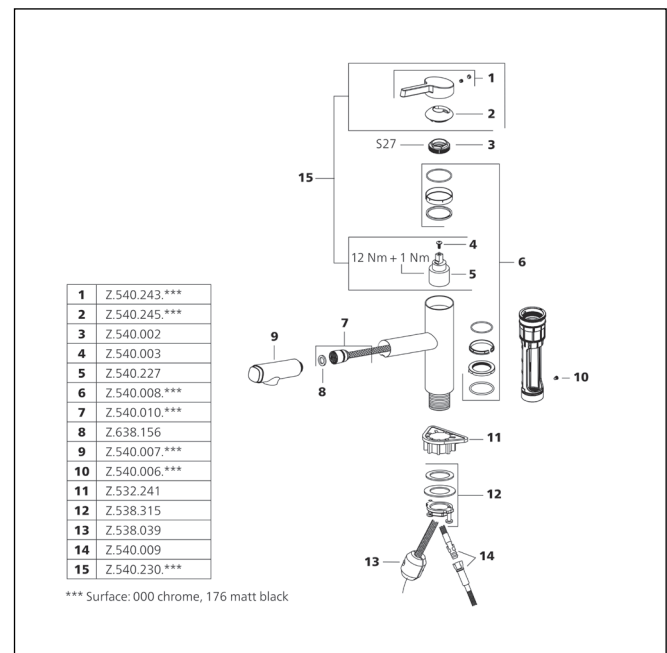

FIT Mitigeur à levier - cuisine eco

- CoolFix - eau froide en position médiane
- EcoControl - Réduire la consommation d'eau grâce à une commande à deux niveaux
- TouchProtect - protection contre les brûlures grâce au principe de la double coque
- Anti-refoulement intégré
- Douchette extractible
- extensible jusqu'à 500 mm
- PowerClean - mode jet pluie, avec rappel automatique
- QuickConnect - Système simple de raccord de flexible
- Guide flexible orientable 120°
- EasyLock - rétractation aisée de la douchette extractible
- KWC cartouche CoolFix
- avec technique à disques céramique
- réglage de débit et de température continu
- limitation de température
- QuickInstallation - Fixation à l'aide de raccords filetés avec vis de blocage
- Perçage utile ø35 mm

NEW

Débit jet normal 6.9 l/min (3 bar)
Débit jet pluie 6.9 l/min (3 bar)
Groupe de bruit pour la robinetterie II