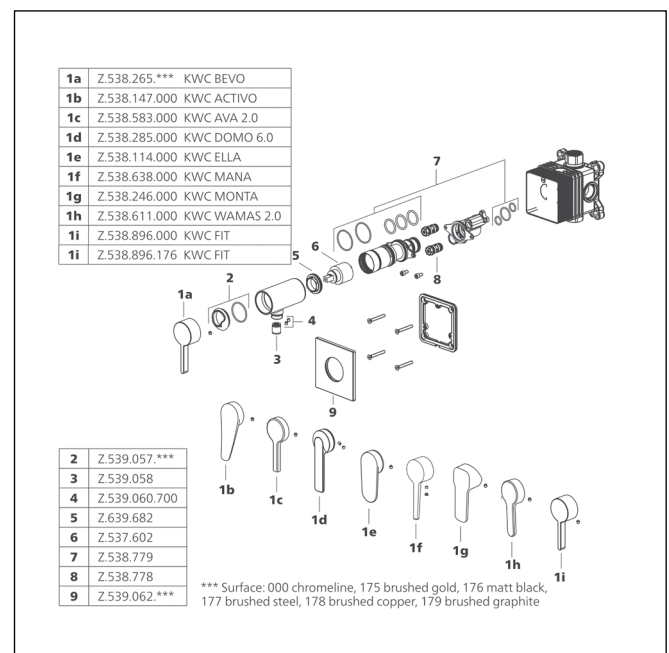

BEVO Set de finition - mitigeur à levier - douche

- Kit de finition avec unité fonctionnelle KWC HOMEBOX
- Sortie
  - avec raccord de tuyau intégré
- KWC cartouche M 35-S HF
  - avec technique à disques céramique
  - réglage de débit et de température continu
- Livraison:
  - Unité de mélange à levier - avec raccord de tuyau intégré
  - Set de fixation du cache sans vis
- À commander séparément:
  - Unité de base KWC HOMEBOX Mélangeur à levier 1 consommateur 39.006.251.931

Débit 16 l/min (3 bar)

Groupe de bruit pour la robinetterie I