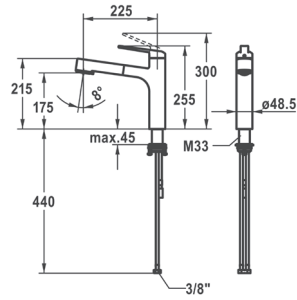

KWC DOMO 6.0