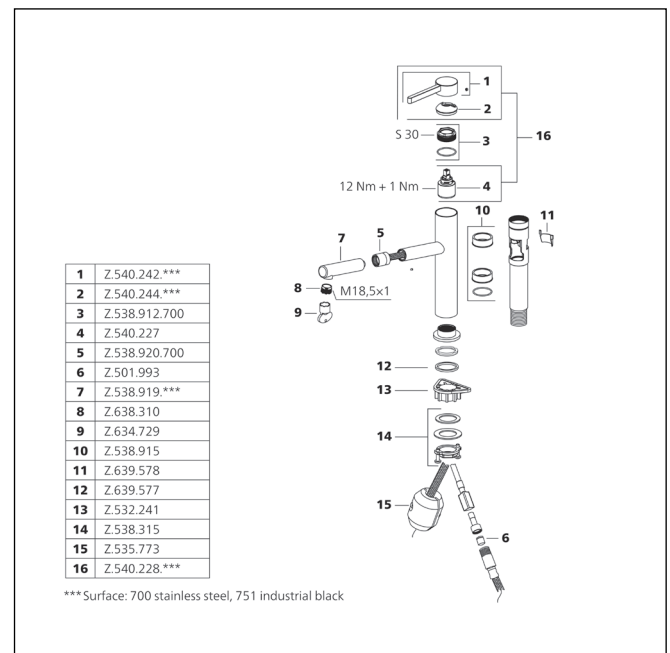

BEVO E Mitigeur à levier - cuisine eco

- CoolFix - eau froide en position médiane
- EcoControl - Réduire la consommation d'eau grâce à une commande à deux niveaux
- TouchProtect - protection contre les brûlures grâce au principe de la double coque
- Bec extractible
- Neoperl® Caché®
- extensible jusqu'à 700 mm
- QuickConnect - Système simple de raccord de flexible
- Guide flexible orientable 120°
- EasyLock - rétractation aisée de la douchette extractible
- KWC cartouche CoolFix
- avec technique à disques céramique
- réglage de débit et de température continu
- QuickInstallation - Fixation à l'aide de raccords filetés avec vis de blocage
- Perçage utile ø35 mm

NEW

Débit 5.8 l/min (3 bar)
Groupe de bruit pour la robinetterie I