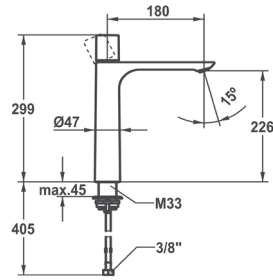

KWC ORA

N° SAP	N° d'article	CE	GP	Prix CHF
chromeline, A 180, flexibles 3/8", sans vidage 125488	12.498.093.000FL		W3	492,00
brushed gold, A 180, flexibles 3/8", sans vidage 3600016985	12.498.093.175FL		W3	689,00
matt black, A 180, flexibles 3/8", sans vidage 3600016979	12.498.093.176FL		W3	664,00
brushed steel, A 180, flexibles 3/8", sans vidage 3600016990	12.498.093.177FL		W3	664,00
brushed copper, A 180, flexibles 3/8", sans vidage 3600016986	12.498.093.178FL		W3	689,00
brushed graphite, A 180, flexibles 3/8", sans vidage 3600016987	12.498.093.179FL		W3	664,00

ORA Mitigeur à levier - lavabo

- Pour lavabo à poser
- EcoProtect - économiseur d'eau
- Bec fixe
- Neoperl® Perlator® SSR, régulateur de jet orientable
- OptimalSpace - un espace de lavage ou de travail généreux
- KWC cartouche M 35 OP
- Avec technique à disques céramique
- Réglage de débit et de température continu
- QuickInstallation - Fixation à l'aide de raccords filetés avec vis de blocage
- Perçage utile ø35 mm

Débit 4 l/min (3 bar)

Groupe de bruit pour la robinetterie I