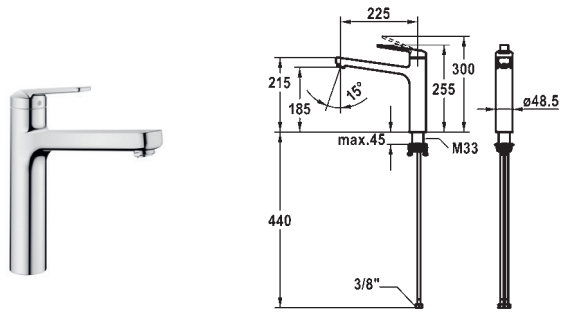

KWC DOMO 6.0