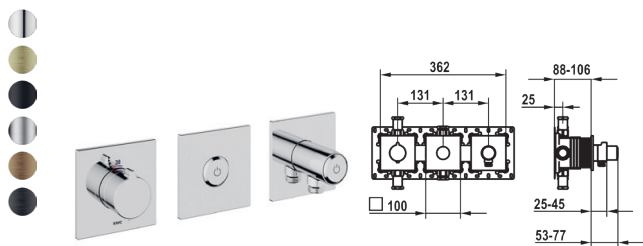

N° SAP	N° d'article	CE	GP	Prix CHF
chromeline 125300	20.004.853.000		W3	477,00
brushed gold 3600018570	20.004.853.175		W3	668,00
matt black 125301	20.004.853.176		W3	645,00
brushed steel 125302	20.004.853.177		W3	645,00
brushed copper 3600018568	20.004.853.178		W3	668,00
brushed graphite 3600018571	20.004.853.179		W3	645,00

Set de montage complet avec dispositif de sécurité DIN EN 1717 - mitigeur thermostatique - baignoire

- Kit de finition avec unité fonctionnelle thermostatique KWC HOMEBOX
- Sortie
  - en cas de raccord de flexible intégré avec bouton-poussoir ON/OFF CHOICE avec régulateur de débit
  - en haut ou en bas pour le deuxième consommateur avec bouton-poussoir ON/OFF CHOICE
- SkinProtect - Protection contre les brûlures
- Anti-refoulement intégré
- Livraison:
  - Unité de mélangeur thermostatique
  - Unité d'inversion
  - Unité de raccordement de tuyau avec bouton-poussoir ON/OFF et régulateur de débit
  - Set de fixation du cache sans vis
- À commander séparément:
  - Unité de base KWC HOMEBOX Mitigeur thermostatique / à levier 2 consommateurs 39.006.261.931

Débit 19,5 l/min (3 bar)

Groupe de bruit pour la robinetterie II

Sortie de douche: Débit 14 l/min (3 bar)

Sortie de douche: Groupe de bruit pour la robinetterie I