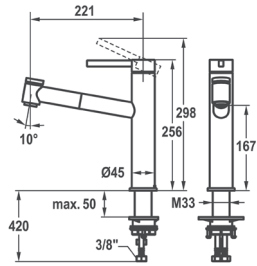

KWC BEVO E

N° SAP	N° d'article	CE	GP	Prix CHF
acier inoxydable, A 220, flexibles 3/8"				
3600013787	10.531.462.700FL		K3	413.00
industrial black, A 220, flexibles 3/8"				
3600013789	10.531.462.751FL		K3	578.00

BEVO E Mitigeur à levier - cuisine eco

- CoolFix - eau froide en position médiane
- EcoControl - Réduire la consommation d'eau grâce à une commande à deux niveaux
- TouchProtect - protection contre les brûlures grâce au principe de la double coque
- Douchette extractible
- SprayClean - élimination active du calcaire et nettoyage rapide du filtre
- extensible jusqu'à 700 mm
- PowerClean - mode jet pluie, avec rappel automatique
- QuickConnect - Système simple de raccord de flexible
- Guide flexible orientable 120°
- EasyLock - rétractation aisée de la douchette extractible
- KWC cartouche CoolFix
- avec technique à disques céramique
- réglage de débit et de température continu
- QuickInstallation - Fixation à l'aide de raccords filetés avec vis de blocage
- Perçage utile ø35 mm

Débit jet normal 8.2 l/min (3 bar)

Débit jet pluie 8.1 l/min (3 bar)

Groupe de bruit pour la robinetterie I