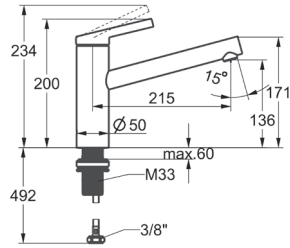

KWC FIT

N° SAP	N° d'article	CE	GP	Prix CHF
chromeline, A 215, flexibles 3/8"				
3600013803	10.541.442.000FL	A	K3	156.00
matt black, A 215, flexibles 3/8"				
3600013804	10.541.442.176FL	A	K3	212.00

FIT Mitigeur à levier - cuisine eco

- CoolFix - eau froide en position médiane
- EcoControl - Réduire la consommation d'eau grâce à une commande à deux niveaux
- Bec orientable 150°
- Neoperl® Cascade® SLC
- KWC cartouche CoolFix
- avec technique à disques céramique
- réglage de débit et de température continu
- limitation de température
- QuickInstallation - Fixation à l'aide de raccords filetés avec vis de blocage
- Perçage utile ø35 mm

NEW

Débit 7.6 l/min (3 bar)
Groupe de bruit pour la robinetterie II

N° SAP	N° d'article	CE	GP	Prix CHF
chromeline, A 205, flexibles 3/8"				
3600013796	10.541.462.000FL	A	K3	219.00
matt black, A 205, flexibles 3/8"				
3600013797	10.541.462.176FL	A	K3	295.00

FIT Mitigeur à levier - cuisine eco

- CoolFix - eau froide en position médiane
- EcoControl - Réduire la consommation d'eau grâce à une commande à deux niveaux
- TouchProtect - protection contre les brûlures grâce au principe de la double coque
- Anti-refoulement intégré
- Douchette extractible
- extensible jusqu'à 500 mm
- PowerClean - mode jet pluie, avec rappel automatique
- QuickConnect - Système simple de raccord de flexible
- Guide flexible orientable 120°
- EasyLock - rétractation aisée de la douchette extractible
- KWC cartouche CoolFix
- avec technique à disques céramique
- réglage de débit et de température continu
- limitation de température
- QuickInstallation - Fixation à l'aide de raccords filetés avec vis de blocage
- Perçage utile ø35 mm

NEW

Débit jet normal 6.9 l/min (3 bar)
Débit jet pluie 6.9 l/min (3 bar)
Groupe de bruit pour la robinetterie II