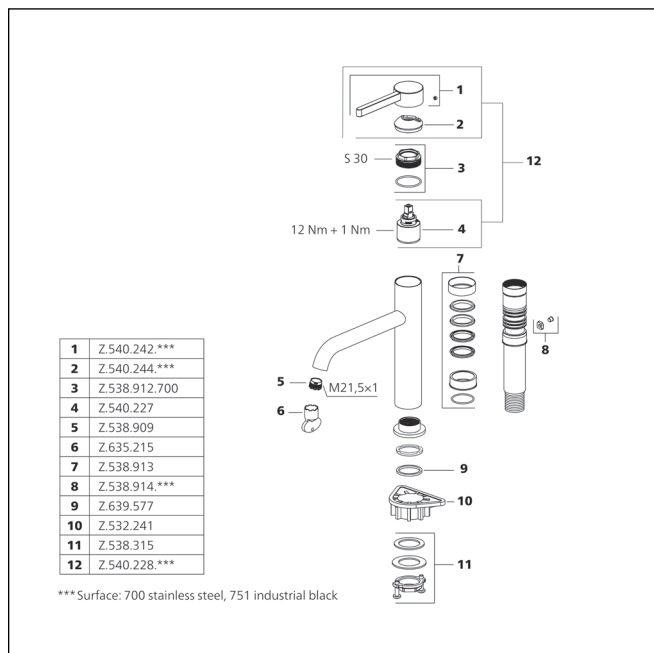

BEVO E Mitigeur à levier - cuisine eco

- CoolFix - eau froide en position médiane
- EcoControl - Réduire la consommation d'eau grâce à une commande à deux niveaux
- Bec orientable 150°
- Neoperl® Caché® jet laminaire
- KWC cartouche CoolFix
- Avec technique à disques céramique
- Réglage de débit et de température continu
- QuickInstallation - Fixation à l'aide de raccords filetés avec vis de blocage
- Perçage utile ø35 mm

NEW

Débit 11.4 l/min (3 bar)
Groupe de bruit pour la robinetterie II