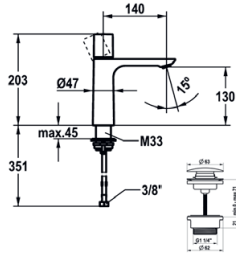

KWC ORA

N° SAP	N° d'article	CE	GP	Prix CHF
125486	chromeline, A 140, flexibles 3/8", avec Push Open 12.498.642.000FL		W3	411,00
125487	chromeline, A 140, flexibles 3/8", sans vidage 12.498.052.000FL		W3	370,00
3600016941	brushed gold, A 140, flexibles 3/8", avec Push Open 12.498.642.175FL		W3	598,00
3600016967	brushed gold, A 140, flexibles 3/8", sans vidage 12.498.052.175FL		W3	518,00
3600016942	matt black, A 140, flexibles 3/8", avec Push Open 12.498.642.176FL		W3	578,00
3600016958	matt black, A 140, flexibles 3/8", sans vidage 12.498.052.176FL		W3	500,00
3600016943	brushed steel, A 140, flexibles 3/8", avec Push Open 12.498.642.177FL		W3	578,00
3600016968	brushed steel, A 140, flexibles 3/8", sans vidage 12.498.052.177FL		W3	500,00
3600016944	brushed copper, A 140, flexibles 3/8", avec Push Open 12.498.642.178FL		W3	598,00
3600016959	brushed copper, A 140, flexibles 3/8", sans vidage 12.498.052.178FL		W3	518,00
3600016945	brushed graphite, A 140, flexibles 3/8", avec Push Open 12.498.642.179FL		W3	578,00
3600016970	brushed graphite, A 140, flexibles 3/8", sans vidage 12.498.052.179FL		W3	500,00

ORA Mitigeur à levier - lavabo

- EcoProtect - économiseur d'eau
- Bec fixe
- Neoperl® Perlator® SSR, régulateur de jet orientable
- OptimalSpace - un espace de lavage ou de travail généreux
- KWC cartouche M 35 OP
- Avec technique à disques céramique
- Réglage de débit et de température continu
- QuickInstallation - Fixation à l'aide de raccords filetés avec vis de blocage
- Perçage utile ø35 mm
- Livraison
- Garniture de vidage KWC Push Open 2 in 1 Z.540.049.000

Débit 4 l/min (3 bar)

Groupe de bruit pour la robinetterie I