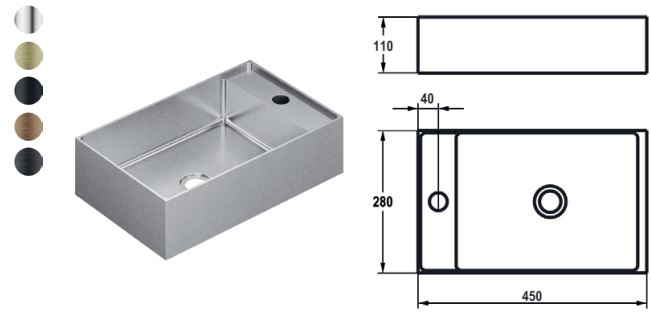

KWC Lavabos en acier inoxydable

N° SAP	N° d'article	CE	GP	Prix CHF
acier inoxydable, 400x600				
3600009520	80.002.130.700		W3	990,00
brushed gold, 400x600				
3600018529	80.002.130.775		W3	1 386,00
matt black, 400x600				
3600018540	80.002.130.776		W3	1 337,00
brushed copper, 400x600				
3600018534	80.002.130.778		W3	1 386,00
brushed graphite, 400x600				
3600018541	80.002.130.779		W3	1 337,00

Lavabo en acier inoxydable design

- Cuve à poser certifié CE
- En acier inoxydable
- Sans trop-plein
- Avec tapis d'isolation acoustique
- Non compris dans la livraison :
  - Matériel de fixation
  - Garniture de vidage
- A commander séparément :
  - Garniture de vidage Push Open Z.540.049.700

NEW

N° SAP	N° d'article	CE	GP	Prix CHF
acier inoxydable, 450x280				
3600018536	80.002.140.700		W3	690,00
brushed gold, 450x280				
3600018537	80.002.140.775		W3	966,00
matt black, 450x280				
3600018542	80.002.140.776		W3	932,00
brushed copper, 450x280				
3600018543	80.002.140.778		W3	966,00
brushed graphite, 450x280				
3600018538	80.002.140.779		W3	932,00

Lavabo en acier inoxydable design

- Cuve à poser certifié CE
- En acier inoxydable
- Sans trop-plein
- Avec tapis d'isolation acoustique
- Non compris dans la livraison :
  - Matériel de fixation
  - Garniture de vidage
- A commander séparément :
  - Garniture de vidage Push Open Z.540.049.700

NEW