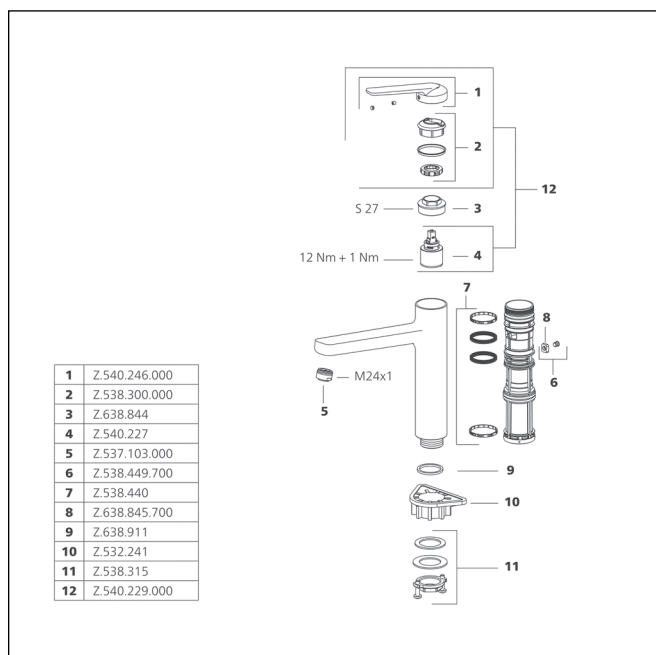

DOMO 6.0 Mitigeur à levier - cuisine eco

- CoolFix - eau froide en position médiane
- EcoControl - Réduire la consommation d'eau grâce à une commande à deux niveaux
- Bec orientable 150°
- Neoperl® Cascade® SLC
- OptimalSpace - un espace de lavage ou de travail généreux
- KWC cartouche CoolFix
- avec technique à disques céramique
- réglage de débit et de température continu
- limitation de température
- QuickInstallation - Fixation à l'aide de raccords filetés avec vis de blocage
- Perçage utile ø35 mm

NEW

Débit 11.3 l/min (3 bar)
Groupe de bruit pour la robinetterie I