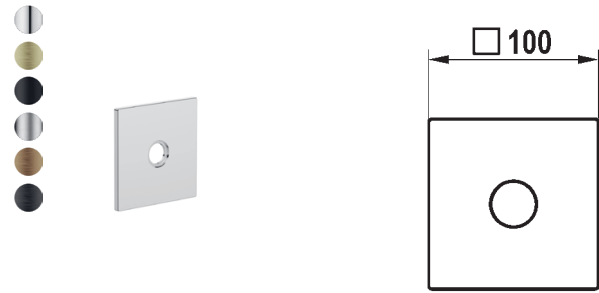

KWC Homebox

N° SAP	N° d'article	CE	GP	Prix CHF
chromeline 125303	26.000.624.000		X1	93,00
brushed gold 3600018573	26.000.624.175		X1 NEW	130,00
matt black 125304	26.000.624.176		X1	124,00
brushed steel 125305	26.000.624.177		X1	124,00
brushed copper 3600018555	26.000.624.178		X1 NEW	130,00
brushed graphite 3600018556	26.000.624.179		X1 NEW	124,00

HOMEBOX Support de douche

- Non réglable
- A combiner avec:
  - Toutes les douchettes

N° SAP	N° d'article	CE	GP	Prix CHF
chromeline 538897	Z.538.897.000		S1	35,00
brushed gold 3600018598	Z.538.897.175		S1 NEW	49,00
matt black 538898	Z.538.897.176		S1	47,00
brushed steel 538899	Z.538.897.177		S1	47,00
brushed copper 3600018597	Z.538.897.178		S1 NEW	49,00
brushed graphite 3600018599	Z.538.897.179		S1 NEW	47,00

HOMEBOX Rosace pour glissière de douche FIT