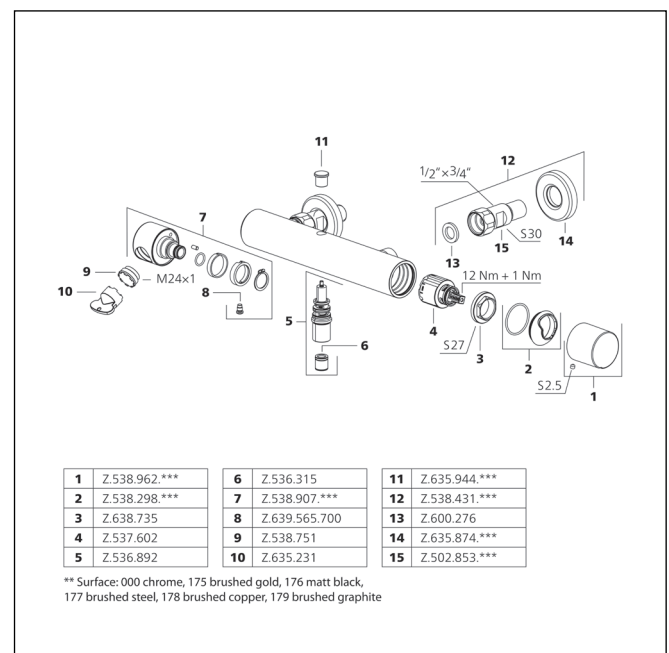

ORA Mitigeur à levier - baignoire

- Inverseur automatique
- Anti-refoulement intégré
- Bec pivotant 60°
- Neoperl® Caché®
- KWC cartouche M 35-S HF
- avec technique à disques céramique
- réglage de débit et de température continu
- Raccords avec pointeaux d'arrêt 1/2" x 3/4" L 40
- Livraison:
  - Douche KWC CHOICE-H 26.000.126.000
  - Support de douchette 26.000.622.000
  - Flexible de douchette 1600 mm, en plastique 26.001.003.000

Débit 20 l/min (3 bar)

Groupe de bruit pour la robinetterie II

Sortie de douchette: Débit 11.3 l/min (3 bar)

Sortie de douchette: Groupe de bruit pour la robinetterie I