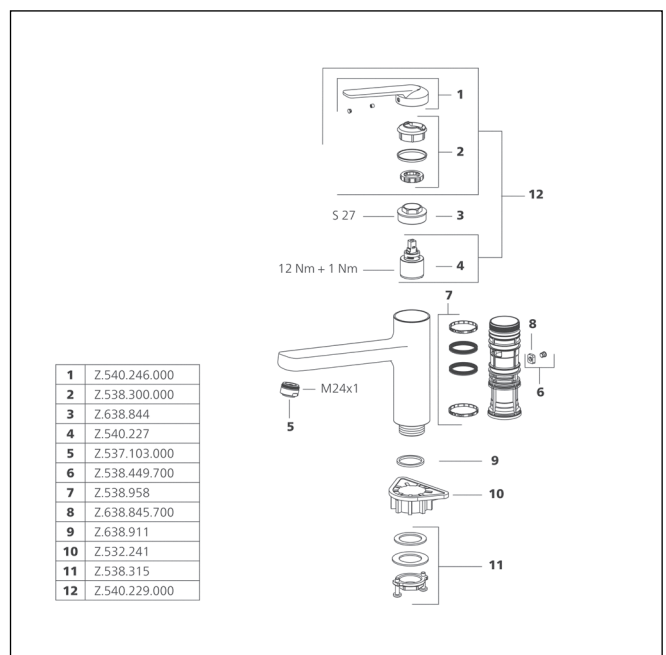

DOMO 6.0 Mitigeur à levier - cuisine eco

- CoolFix - eau froide en position médiane
- EcoControl - Réduire la consommation d'eau grâce à une commande à deux niveaux
- Bec orientable 150°
- Neoperl® Cascade® SLC
- OptimalSpace - un espace de lavage ou de travail généreux
- KWC cartouche CoolFix
- avec technique à disques céramique
- réglage de débit et de température continu
- limitation de température
- QuickInstallation - Fixation à l'aide de raccords filetés avec vis de blocage
- Perçage utile ø35 mm

NEW

Débit 11.3 l/min (3 bar)
Groupe de bruit pour la robinetterie I