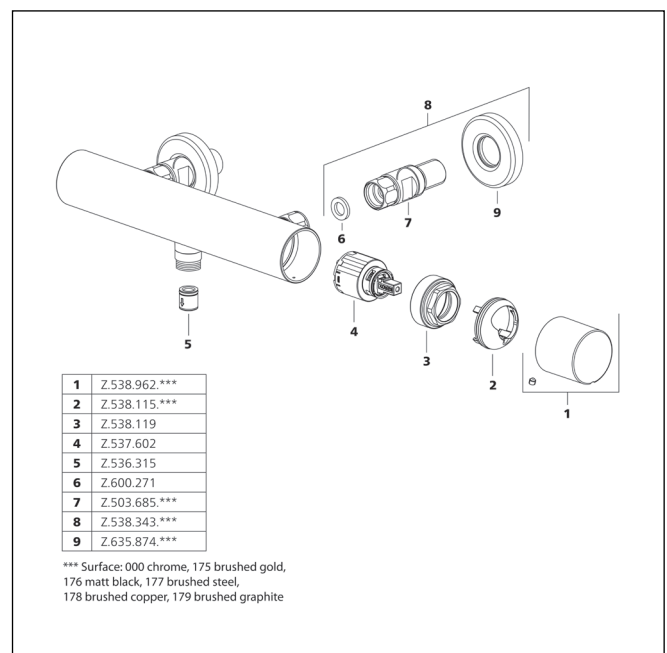

ORA Mitigeur à levier - douche

- TouchProtect - protection contre les brûlures grâce au principe de la double coque
- Anti-refoulement intégré
- KWC cartouche M 35-S HF
- avec technique à disques céramique
- réglage de débit et de température continu
- limitation de température
- Raccords avec pointeaux d'arrêt 1/2" x 1/2" L 40
- Livraison:
  - Douche KWC CHOICE-H 26.000.126.000
  - Flexible de douchette 1600 mm, en plastique 26.001.003.000

Sortie de douchette: Débit 11.3 l/min (3 bar)

Sortie de douchette: Groupe de bruit pour la robinetterie I