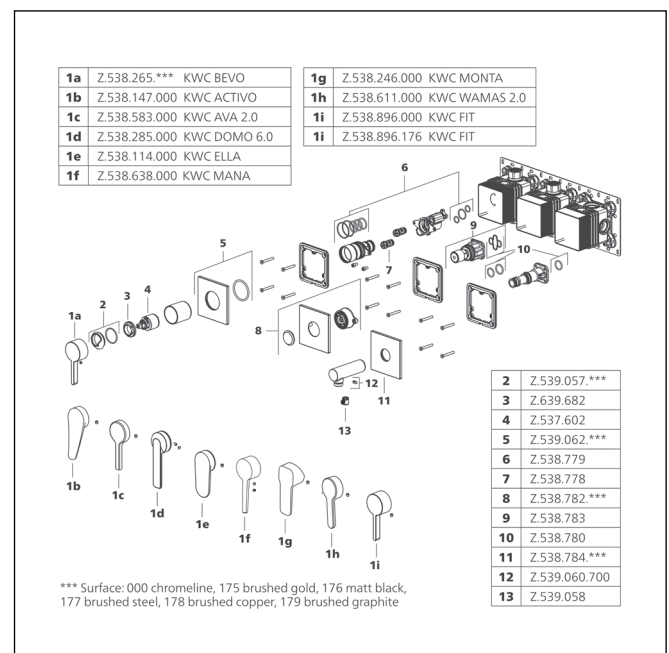

BEVO Set de finition - mitigeur à levier - baignoire

- Kit de finition avec unité fonctionnelle KWC HOMEBOX
- Sortie
  - avec raccord de tuyau intégré
  - en haut ou en bas pour le deuxième consommateur avec inverseur CHOICE sans réarmement automatique
- KWC cartouche M 35-S HF
  - avec technique à disques céramique
  - réglage de débit et de température continu
- Livraison:
  - Unité de mélange à levier
  - Unité d'inversion
  - Unité de raccordement de tuyau
  - Set de fixation du cache sans vis
- À commander séparément:
  - Unité de base KWC HOMEBOX Mitigeur thermostatique / à levier 2 consommateurs 39.006.261.931

Débit 19.2 l/min (3 bar)

Groupe de bruit pour la robinetterie II

Sortie de douche: Débit 15.2 l/min (3 bar)

Sortie de douche: Groupe de bruit pour la robinetterie I