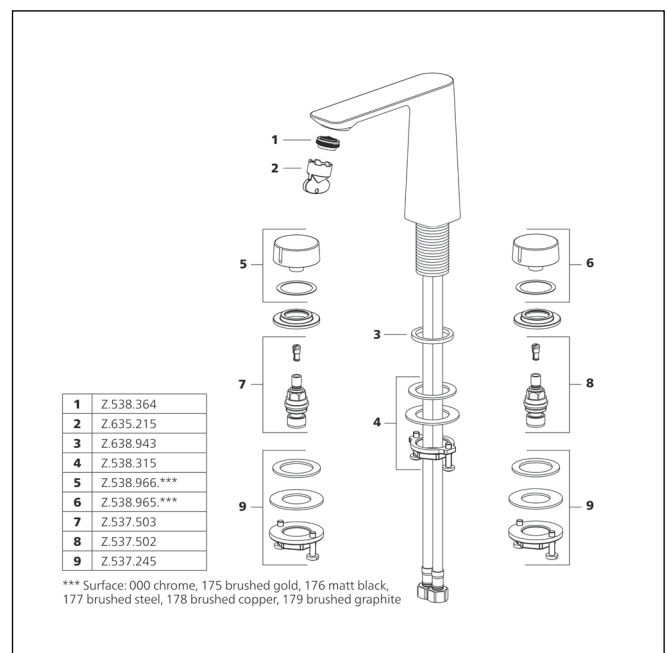

ORA Mélangeur - lavabo

- 3 trous
- EcoProtect - économiseur d'eau
- Bec fixe
- Neoperl® Perlator® SSR, régulateur de jet orientable
- OptimalSpace - un espace de lavage ou de travail généreux
- QuickInstallation - Fixation à l'aide de raccords filetés avec vis de blocage
- Perçage utile ø35 mm / ø30 mm
- Livraison
- Garniture de vidage KWC Push Open 2 in 1 Z.540.049.000

Débit 4 l/min (3 bar)

Groupe de bruit pour la robinetterie I