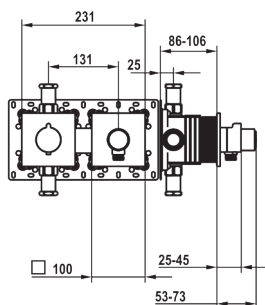

N° SAP	N° d'article	CE	GP	Prix CHF
chromeline 125297	21.004.853.000		W3	318,00
brushed gold 3600018566	21.004.853.175		W3	445,00
matt black 125298	21.004.853.176		W3	429,00
brushed steel 125299	21.004.853.177		W3	429,00
brushed copper 3600018565	21.004.853.178		W3	445,00
brushed graphite 3600018567	21.004.853.179		W3	429,00

Set de montage complet avec dispositif de sécurité DIN EN 1717 - mitigeur thermostatique - douche

- Kit de finition avec unité fonctionnelle thermostatique KWC HOMEBOX
- Sortie
  - en cas de raccord de flexible intégré avec bouton-poussoir ON/OFF CHOICE avec régulateur de débit
- SkinProtect - Protection contre les brûlures
- Anti-refoulement intégré
- Livraison:
  - Unité de mélangeur thermostatique
  - Unité de raccordement de tuyau avec bouton-poussoir ON/OFF et régulateur de débit
  - Set de fixation du cache sans vis
- À commander séparément:
  - Unité de base KWC HOMEBOX Mitigeur thermostatique 1 consommateur 39.006.271.931

Débit 15 l/min (3 bar)

Groupe de bruit pour la robinetterie I