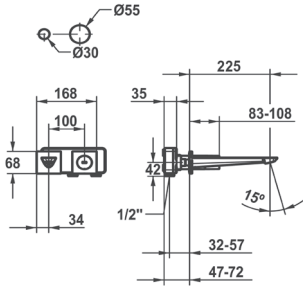

KWC ORA

N° SAP	N° d'article	CE	GP	Prix CHF
chromeline, A 225 125492	11.492.064.000		W3	494,00
brushed gold, A 225 3600016998	11.492.064.175		W3	692,00
matt black, A 225 3600017005	11.492.064.176		W3	667,00
brushed steel, A 225 3600017006	11.492.064.177		W3	667,00
brushed copper, A 225 3600016999	11.492.064.178		W3	692,00
brushed graphite, A 225 3600017010	11.492.064.179		W3	667,00

ORA Set de finition - mitigeur à levier - lavabo

- Bec fixe
- Neoperl® Perlator® SSR, régulateur de jet orientable
- OptimalSpace - un espace de lavage ou de travail généreux
- KWC cartouche M 35 H
- avec technique à disques céramique
- réglage de débit et de température continu
- À commander séparément :
- Unité de base 1/2" 39.001.402.000
- À commander séparément (optionnel ou si nécessaire):
- Rallonge 20 mm Z.536.333

Débit 4.7 l/min (3 bar)

Groupe de bruit pour la robinetterie I