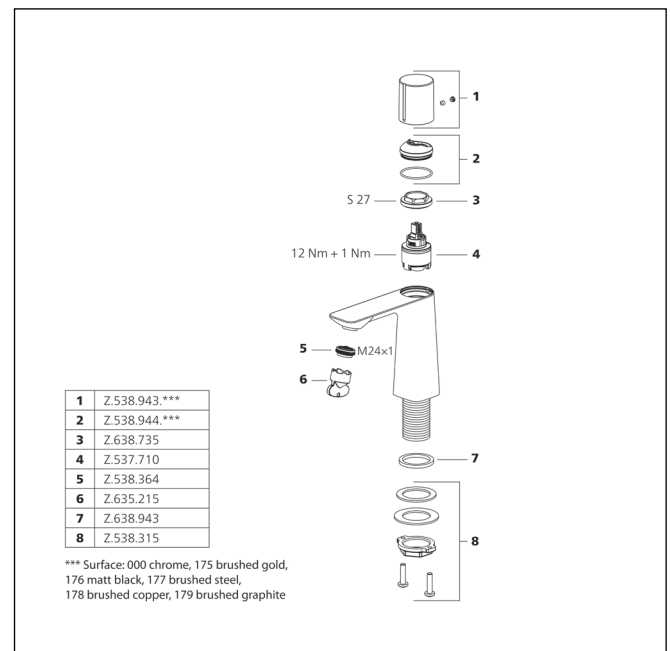

ORA Mitigeur à levier - lavabo

- EcoProtect - économiseur d'eau
- Bec fixe
- Neoperl® Perlator® SSR, régulateur de jet orientable
- KWC cartouche M 35 OP
- Avec technique à disques céramique
- Réglage de débit et de température continu
- QuickInstallation - Fixation à l'aide de raccords filetés avec vis de blocage
- Perçage utile ø35 mm
- Livraison:
- Garniture de vidage KWC Push Open 2 in 1 Z.540.049.000

Débit 4 l/min (3 bar)

Groupe de bruit pour la robinetterie I