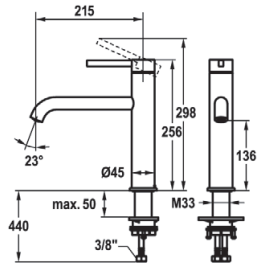

KWC BEVO E

N° SAP	N° d'article	CE	GP	Prix CHF
acier inoxydable, A 215, flexibles 3/8"				
3600013767	10.531.442.700FL	A	K3	296.00
industrial black, A 215, flexibles 3/8"				
3600013780	10.531.442.751FL	A	K3	414.00

BEVO E Mitigeur à levier - cuisine eco

- CoolFix - eau froide en position médiane
- EcoControl - Réduire la consommation d'eau grâce à une commande à deux niveaux
- Bec orientable 150°
- Neoperl® Caché® jet laminaire
- KWC cartouche CoolFix
- Avec technique à disques céramique
- Réglage de débit et de température continu
- QuickInstallation - Fixation à l'aide de raccords filetés avec vis de blocage
- Perçage utile ø35 mm

NEW

Débit 11.4 l/min (3 bar)
Groupe de bruit pour la robinetterie II

N° SAP	N° d'article	CE	GP	Prix CHF
acier inoxydable, A 220, flexibles 3/8"				
3600013783	10.531.452.700FL	A	K3	385.00
industrial black, A 220, flexibles 3/8"				
3600013784	10.531.452.751FL	A	K3	538.00

BEVO E Mitigeur à levier - cuisine eco

- CoolFix - eau froide en position médiane
- EcoControl - Réduire la consommation d'eau grâce à une commande à deux niveaux
- TouchProtect - protection contre les brûlures grâce au principe de la double coque
- Bec extractible
- Neoperl® Caché®
- extensible jusqu'à 700 mm
- QuickConnect - Système simple de raccord de flexible
- Guide flexible orientable 120°
- EasyLock - rétractation aisée de la douchette extractible
- KWC cartouche CoolFix
- avec technique à disques céramique
- réglage de débit et de température continu
- QuickInstallation - Fixation à l'aide de raccords filetés avec vis de blocage
- Perçage utile ø35 mm

NEW

Débit 5.8 l/min (3 bar)
Groupe de bruit pour la robinetterie I