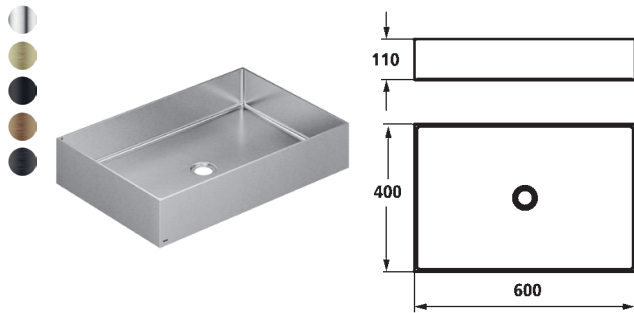

KWC Lavabos en acier inoxydable

N° SAP	N° d'article	CE	GP	Prix CHF
acier inoxydable, 400x600				
3600009520	80.002.130.700		W3	990,00
brushed gold, 400x600				
3600018529	80.002.130.775		W3	1 386,00
matt black, 400x600				
3600018540	80.002.130.776		W3	1 337,00
brushed copper, 400x600				
3600018534	80.002.130.778		W3	1 386,00
brushed graphite, 400x600				
3600018541	80.002.130.779		W3	1 337,00

Lavabo en acier inoxydable design

- Cuve à poser certifié CE
- En acier inoxydable
- Sans trop-plein
- Avec tapis d'isolation acoustique
- Non compris dans la livraison :
  - Matériel de fixation
  - Garniture de vidage
- A commander séparément :
  - Garniture de vidage Push Open Z.540.049.700

NEW

N° SAP	N° d'article	CE	GP	Prix CHF
acier inoxydable, 450x280				
3600018536	80.002.140.700		W3	690,00
brushed gold, 450x280				
3600018537	80.002.140.775		W3	966,00
matt black, 450x280				
3600018542	80.002.140.776		W3	932,00
brushed copper, 450x280				
3600018543	80.002.140.778		W3	966,00
brushed graphite, 450x280				
3600018538	80.002.140.779		W3	932,00

Lavabo en acier inoxydable design

- Cuve à poser certifié CE
- En acier inoxydable
- Sans trop-plein
- Avec tapis d'isolation acoustique
- Non compris dans la livraison :
  - Matériel de fixation
  - Garniture de vidage
- A commander séparément :
  - Garniture de vidage Push Open Z.540.049.700

NEW