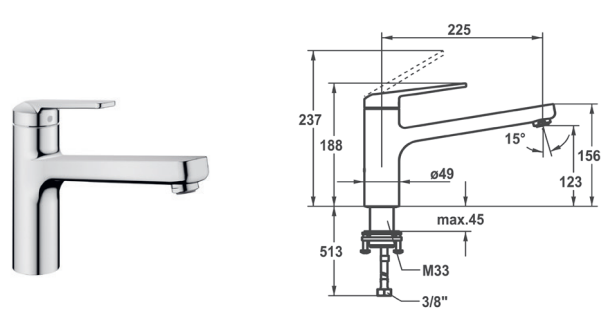

DOMO 6.0 Mitigeur à levier - cuisine eco

- CoolFix - eau froide en position médiane
- EcoControl - Réduire la consommation d'eau grâce à une commande à deux niveaux
- Bec orientable 150°
- Neoperl® Cascade® SLC
- OptimalSpace - un espace de lavage ou de travail généreux
- KWC cartouche CoolFix
- avec technique à disques céramique
- réglage de débit et de température continu
- limitation de température
- QuickInstallation - Fixation à l'aide de raccords filetés avec vis de blocage
- Perçage utile ø35 mm

NEW

Débit 11.3 l/min (3 bar)
Groupe de bruit pour la robinetterie I