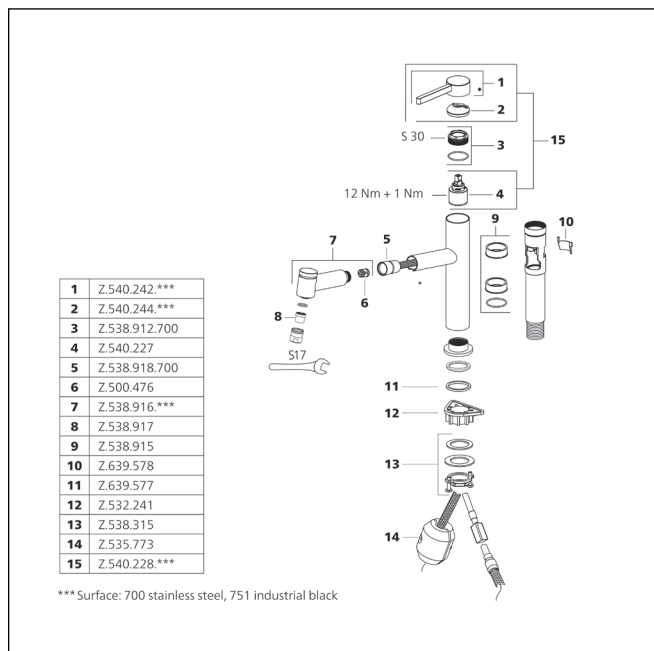

BEVO E Mitigeur à levier - cuisine eco

- CoolFix - eau froide en position médiane
- EcoControl - Réduire la consommation d'eau grâce à une commande à deux niveaux
- TouchProtect - protection contre les brûlures grâce au principe de la double coque
- Douchette extractible
- SprayClean - élimination active du calcaire et nettoyage rapide du filtre
- extensible jusqu'à 700 mm
- PowerClean - mode jet pluie, avec rappel automatique
- QuickConnect - Système simple de raccord de flexible
- Guide flexible orientable 120°
- EasyLock - rétractation aisée de la douchette extractible
- KWC cartouche CoolFix
- avec technique à disques céramique
- réglage de débit et de température continu
- QuickInstallation - Fixation à l'aide de raccords filetés avec vis de blocage
- Perçage utile ø35 mm

Débit jet normal 8.2 l/min (3 bar)

Débit jet pluie 8.1 l/min (3 bar)

Groupe de bruit pour la robinetterie I