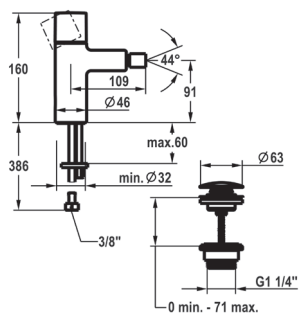

KWC ORA

N° SAP	N° d'article	CE	GP	Prix CHF
chromeline, A 110, raccords flexibles 3/8", avec Push Open				
3600018564	13.491.064.000FL		W3	357,00
brushed gold, A 110, raccords flexibles 3/8", avec Push Open				
3600017003	13.491.064.175FL		W3	500,00
matt black, A 110, raccords flexibles 3/8", avec Push Open				
3600016995	13.491.064.176FL		W3	482,00
brushed steel, A 110, flexibles 3/8", mit Push Open				
3600017004	13.491.064.177FL		W3	482,00
brushed copper, A 110, raccords flexibles 3/8", avec Push Open				
3600016996	13.491.064.178FL		W3	500,00
brushed graphite, A 110, raccords flexibles 3/8", avec Push Open				
3600016997	13.491.064.179FL		W3	482,00

ORA Mitigeur à levier - bidet

NEW

- Bec fixe
- Neoperl® à rotule Caché®
- KWC cartouche M 35 OP
- Avec technique à disques céramique
- Réglage de débit et de température continu
- Fixation par tige filetée M8 x 1
- Perçage utile ø35 mm
- Livraison:
- Garniture de vidage KWC Push Open 2 in 1 Z.540.049.000

Débit 4.8 l/min (3 bar)

Groupe de bruit pour la robinetterie I