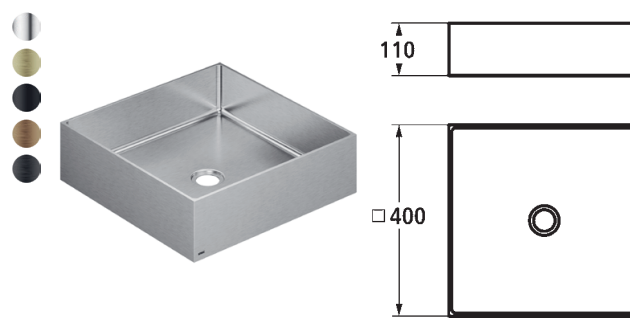

KWC Lavabos en acier inoxydable

N° SAP	N° d'article	CE	GP	Prix CHF
acier inoxydable, D 400				
3600009514	80.002.100.700		W3	790,00
brushed gold, D 400				
3600018527	80.002.100.775		W3	1 106,00
matt black, D 400				
3600018528	80.002.100.776		W3	1 067,00
brushed copper, D 400				
3600018532	80.002.100.778		W3	1 106,00
brushed graphite, D 400				
3600018533	80.002.100.779		W3	1 067,00

Lavabo en acier inoxydable style

- Cuve à poser certifié CE
- En acier inoxydable
- Sans trop-plein
- Avec tapis d'isolation acoustique
- Non compris dans la livraison :
  - Matériel de fixation
  - Garniture de vidage
- A commander séparément :
  - Garniture de vidage Push Open Z.540.049.700

NEW

N° SAP	N° d'article	CE	GP	Prix CHF
acier inoxydable, 400x400				
3600009506	80.002.120.700		W3	790,00
brushed gold, 400x400				
3600018522	80.002.120.775		W3	1 106,00
matt black, 400x400				
3600018523	80.002.120.776		W3	1 067,00
brushed copper, 400x400				
3600018525	80.002.120.778		W3	1 106,00
brushed graphite, 400x400				
3600018526	80.002.120.779		W3	1 067,00

Lavabo en acier inoxydable design

- Cuve à poser certifié CE
- En acier inoxydable
- Sans trop-plein
- Avec tapis d'isolation acoustique
- Non compris dans la livraison :
  - Matériel de fixation
  - Garniture de vidage
- A commander séparément :
  - Garniture de vidage Push Open Z.540.049.700

NEW