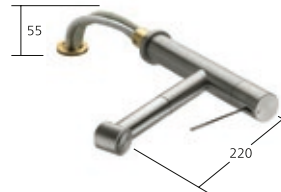

Cuisine

Mitigeur à levier
– Pour montage sous fenêtre,
déboîtable – hauteur min. 55 mm
– TouchProtect
– Douchette extractible
– SprayClean
– PowerClean
– Guide flexible orientable 105°
– EasyLock

KWC-N°

10.151.053.700FL
acier inoxydable, A 220

Débit jet normal 9 l/min (3 bar)
Débit jet pluie 9 l/min (3 bar)