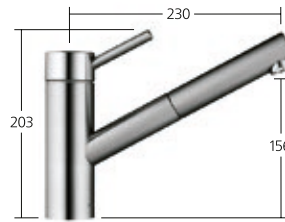

Cuisine

Mitigeur à levier
– TouchProtect
– Bec extractible
– Guide flexible orientable 130°
– EasyLock

KWC-N°

10.271.103.700FL
acier inoxydable, A 230

Débit jet normal 12 l/min (3 bar)
Débit jet pluie 13 l/min (3 bar)