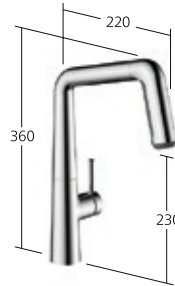

Cuisine

1. Mitigeur à levier
2. TouchProtect
   - Douchette inversible extensible
     - SprayClean
     - Neoperl® Perlator® jet laminaire
     - PowerClean
   - Guide flexible orientable 150°, extensible à 360°
   - EasyLock
   - OptimalSpace
   - QuickInstallation

KWC-N°

1. **10.481.002.000FL**
   chromeline, A 220
   10.481.002.176FL
   matt black, A 220
   10.481.002.127FL
   decor steel, A 220

Débit jet normal 10 l/min (3 bar)
Débit jet pluie 8.5 l/min (3 bar)