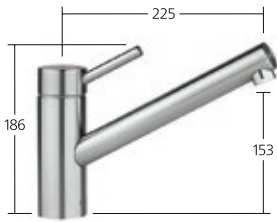

Cuisine

Mitigeur à levier
– Bec orientable 160°

KWC-N°

10.271.023.700FL
acier inoxydable, A 225

Débit 12 l/min (3 bar)