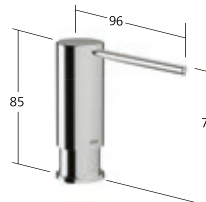

Modern style
Distributeur de savon

KWC-N°
Z.540.159.000
chromeline
Z.540.159.176
matt black
Z.540.159.700
acier inoxydable