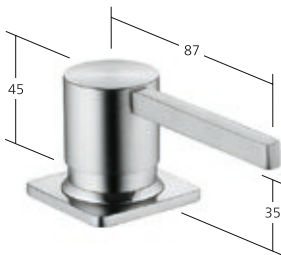

Distributeur de savon

KWC-N°

Z.538.038.700
acier inoxydable