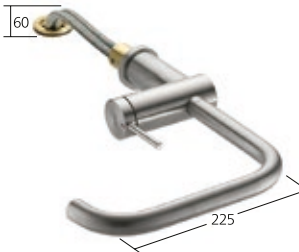

Cuisine

Mitigeur à levier
– Pour montage sous fenêtre, déboîtable – hauteur min. 55 mm
– Bec orientable 125°, extensible à 360°
– OptimalSpace

KWC-N°

10.231.043.700FL
acier inoxydable, A 225

Débit 12 l/min (3 bar)