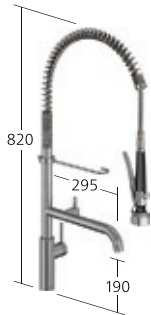

Cuisine

1. Mitigeur à levier
   – Bec orientable
   – TouchProtect
   – SprayLock
   – PowerClean
   – OptimalSpace
   – QuickInstallation

KWC-N°

10.581.144.700FL
acier inoxydable, A 295

Débit jet normal 4 l/min (3 bar)
Débit 14.4 l/min (3 bar)
Débit jet pluie 8 l/min (3 bar)