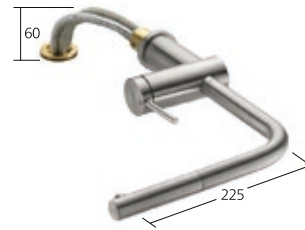

Cuisine

Mitigeur à levier
– Pour montage sous fenêtre, déboîtable – hauteur min. 55 mm
– TouchProtect
– Bec extractible
– Guide flexible orientable 360°
– EasyLock
– OptimalSpace

KWC-N°

10.231.053.700FL
acier inoxydable, A 225

Débit 11 l/min (3 bar)