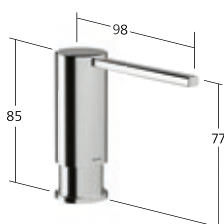

Modern design
Distributeur de savon

KWC-N°
Z.540.158.000
chromeline
Z.540.158.176
matt black
Z.540.158.700
acier inoxydable