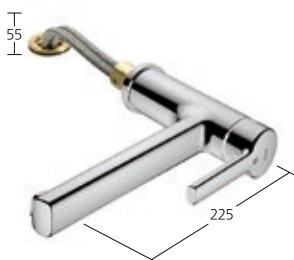

Cuisine

Mitigeur à levier
– Pour montage sous fenêtre,
déboîtable – hauteur min. 55 mm
– Bec orientable 160°

KWC-N°

10.441.043.000FL, chromeline,
A 225, raccords flexibles

Débit 12 l/min (3 bar)