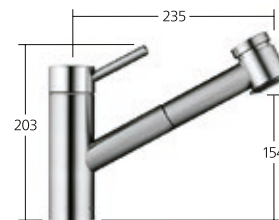

Cuisine

Mitigeur à levier
– TouchProtect
– Douchette extractible
– SprayLock
– PowerClean
– Guide flexible orientable 130°
– EasyLock

KWC-N°

10.271.033.700FL
acier inoxydable, A 235
10.271.033.736FL
acier inoxydable/matt black, A 235

Débit jet normal 12 l/min (3 bar)
Débit jet pluie 13 l/min (3 bar)