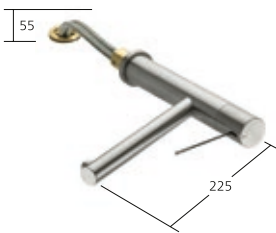

Cuisine

Mitigeur à levier
– Pour montage sous fenêtre,
déboîtable – hauteur min. 55 mm
– Bec orientable 270°

KWC-N°

10.151.043.700FL
acier inoxydable, A 225

Débit 11 l/min (3 bar)