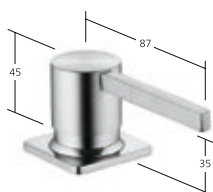

KWC Distributeur de savon

Invisible et de grande taille, le récipient à savon aménagé sous l'évier est d'une contenance de 350 ml et se laisse aisément remplir par le dessus grâce à une technologie raffinée. Les distributeurs de savon KWC offrent un confort auquel personne ne veut plus renoncer.

KWC ERA
Distributeur de savon

KWC-N°
Z.538.038.700
acier inoxydable