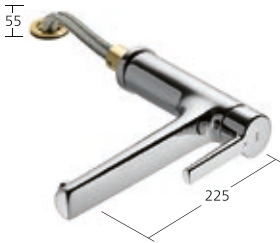

Cuisine

Mitigeur à levier
– Pour montage sous fenêtre,
déboîtable – hauteur min. 55 mm
– Bec orientable 160°

KWC-N°

10.171.043.000FL
chromeline, A 225

Débit 12 l/min (3 bar)