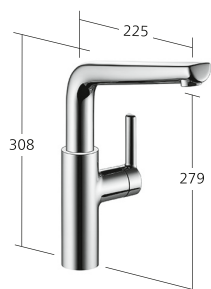

Cuisine

Mitigeur à levier
– Bec orientable 360°
– OptimalSpace

KWC-N°

10.171.013.000FL
chromeline, A 225

Débit 10 l/min (3 bar)