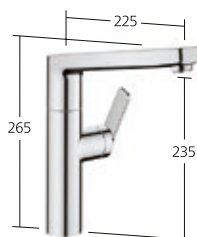

Cuisine

Mitigeur à levier

- Bec orientable 360° limitable à 150°
- OptimalSpace
- QuickInstallation

KWC-N°

10.661.013.000FL

chromeline, A 225

Débit 12 l/min (3 bar)