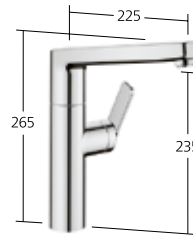

Kitchen

1. Lever mixer
2. Swivel spout 360°
     begrenzbare auf 150°
   - OptimalSpace
   - QuickInstallation

KWC-Nr.

10.661.013.000FL
chromeline, A 225

1. Flow rate 11 l/min (3 bar)