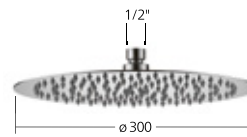

Shower head KWC PIATTO-X R

- spajet

KWC-No.

26.000.215.000
chromeline, ø 300
26.000.215.700
Edelstahl, ø 300
26.000.215.775 NEW
brushed gold, ø 300
26.000.215.776
matt black, ø 300
26.000.215.778 NEW
brushed copper, ø 300
26.000.215.779 NEW
brushed graphite, ø 300

Flow rate 18 l/min (3 bar)