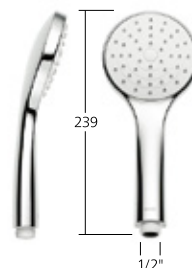

### Hand shower KWC FIT-E easy

- TouchProtect  
- fitjet

**KWC-No.**

**26.000.133.000**  
chromeline

Flow rate 12 l/min (3 bar)