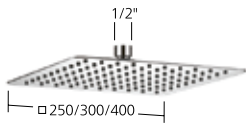

### Shower head KWC PIATTO-X Q

- spajet

**KWC-No.**

**26.000.204.000**  
chromeline, 250 × 250 mm  
**26.000.205.000**  
chromeline, 300 × 300 mm  
**26.000.206.000**  
chromeline, 400 × 400 mm

Flow rate 18 l/min (3 bar)