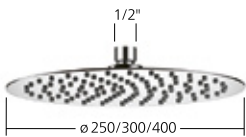

Shower head KWC PIATTO-X R

- spajet

KWC-No.

26.000.214.000
chromeline, ø 250
26.000.215.000
chromeline, ø 300
26.000.216.000
chromeline, ø 400

Flow rate 18 l/min (3 bar)