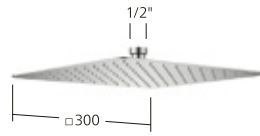

### Shower head KWC PIATTO-X Q

- spajet

**KWC-No.**

**26.000.204.000**  
chromeline, 250 × 250 mm  
**26.000.205.000**  
chromeline, 300 × 300 mm  
**26.000.206.000**  
chromeline, 400 × 400 mm

Flow rate 18 l/min (3 bar)