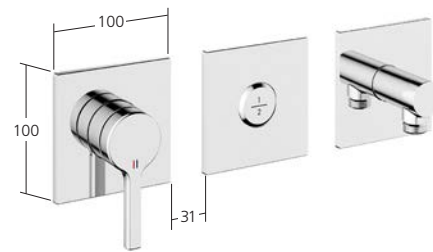

Fertigmontageset 2 Verbraucher Choice
KWC AVA 2.0

20.464.550.000, chromeline