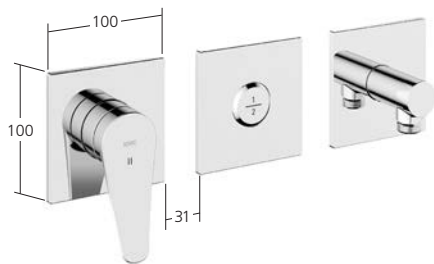

Fertigmontageset 2 Verbraucher Choice
KWC ACTIVO

20.404.550.000, chromeline