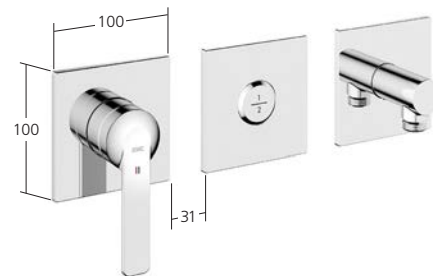

Fertigmontageset 2 Verbraucher Choice
KWC DOMO 6.0

20.664.550.000, chromeline