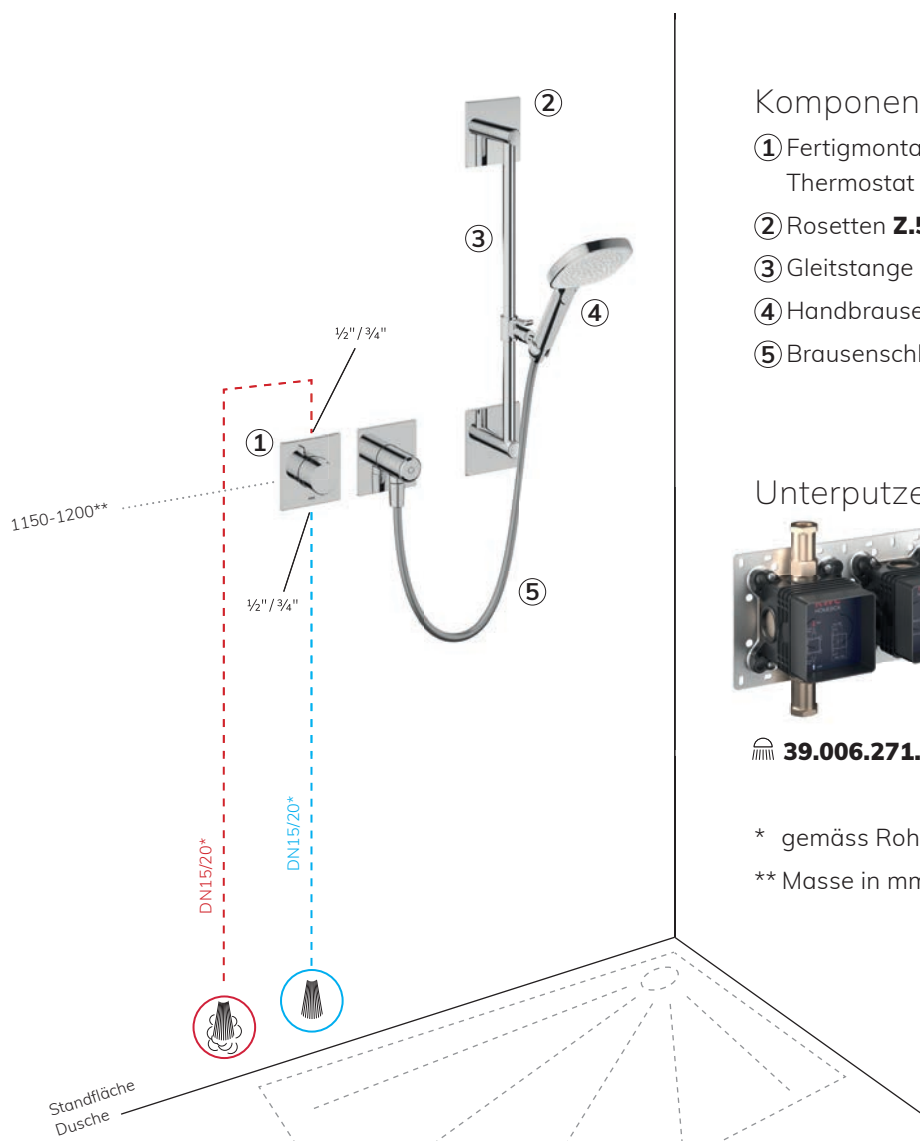

Unterputzeinheit

 **39.006.261.931**

* gemäss Rohrweitenbestimmung

** Masse in mm / gemäss Planung

Dusche Hebelmischer – 2 Verbraucher

Installationsbeispiel

Komponenten

- ① Fertigmontageset KWC BEVO **20.424.550.000**
- ② Brausehalter **26.000.620.000**
- ③ Handbrause FIT-X slim **26.000.103.000**
- ④ Brausenschlauch **26.001.003.000**
- ⑤ Brausenarm **26.000.813.000**
- ⑥ Kopfbrause PIATTO-X Q **26.000.205.000**

Unterputzeinheit

 **39.006.261.931**

* gemäss Rohrweitenbestimmung

** Masse in mm / gemäss Planung

Dusche Thermostat – 1 Verbraucher

Installationsbeispiel

Komponenten

- ① Fertigmontageset KWC HOMEBOX
Thermostat 1 Verbraucher **21.004.853.000**
- ② Rosetten **Z.538.897.000**
- ③ Gleitstange FIT **K.26.99.02.000**
- ④ Handbrause CHOICE-H **26.000.126.000**
- ⑤ Brausenschlauch **26.001.003.000**

Unterputzeinheit

 **39.006.271.931**

* gemäss Rohrweitenbestimmung

** Masse in mm / gemäss Planung

Wanne Thermostat – 2 Verbraucher

Installationsbeispiel

Komponenten

- ① Fertigmontageset KWC HOMEBOX
Thermostat 2 Verbraucher
20.004.853.000
- ② Brausehalter **26.000.620.000**
- ③ Handbrause FIT-X slim
26.000.103.000
- ④ Brausenschlauch **26.001.003.000**

Unterputzeinheit

 **39.006.261.931**

* gemäss Rohrweitenbestimmung

** Masse in mm / gemäss Planung

Dusche Thermostat – 2 Verbraucher

Installationsbeispiel

Komponenten

- ① Fertigmontageset KWC HOMEBOX
Thermostat 2 Verbraucher **20.004.853.000**
- ② Brausehalter **26.000.620.000**
- ③ Handbrause FIT-X slim **26.000.103.000**
- ④ Brausenschlauch **26.001.003.000**
- ⑤ Brausenarm **26.000.813.000**
- ⑥ Kopfbrause PIATTO-X Q **26.000.205.000**