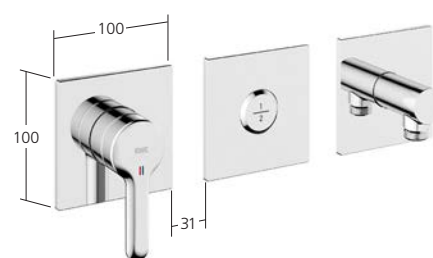

20.384.550.000, chromeline

Fertigmontageset 2 Verbraucher Choice
KWC FIT

20.544.550.000, chromeline**

Fertigmontageset 2 Verbraucher Choice
KWC MONTA

20.414.550.000, chromeline

Fertigmontageset 2 Verbraucher Choice
KWC WAMAS 2.0