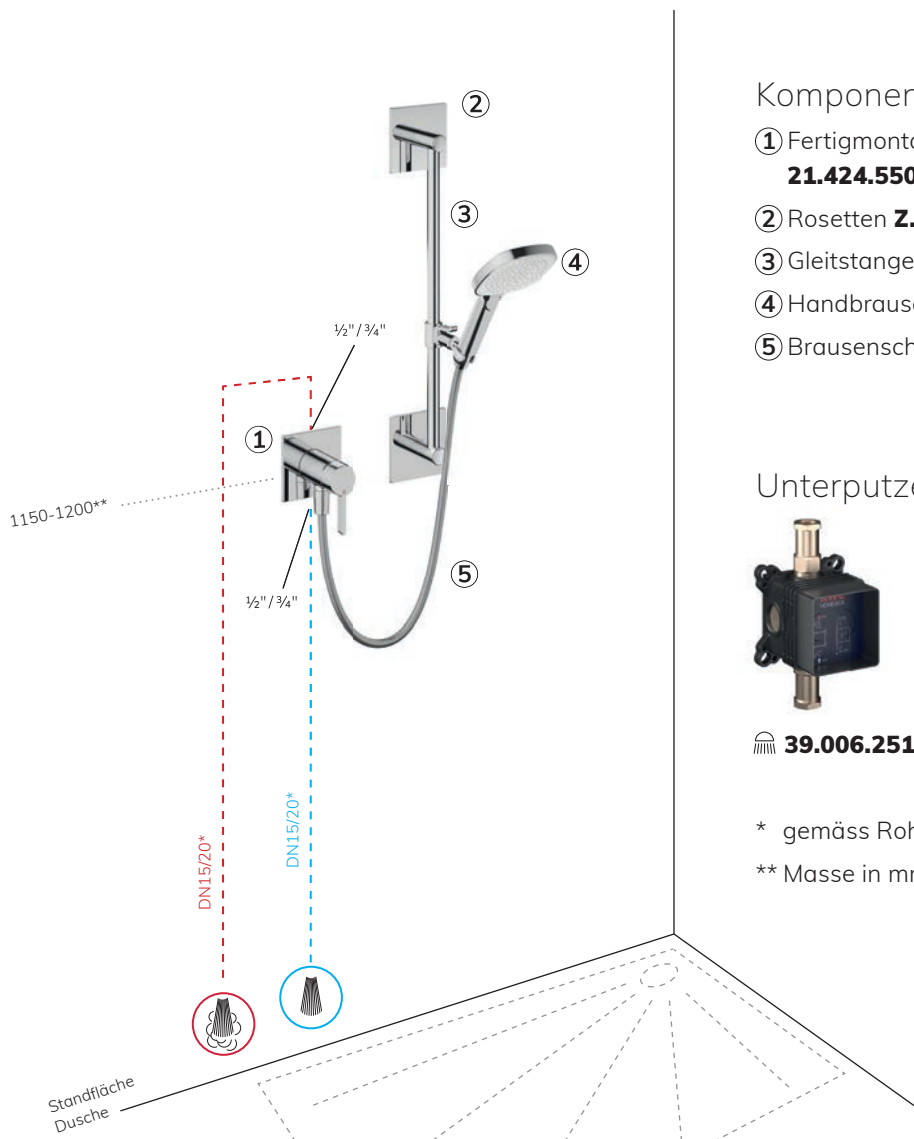

Basis von Kundenfeedbacks haben wir Funktionen zur Steigerung der Effizienz und Sicherheit wie z.B. Vorabsperrungen, eine Umkehrfunktion und Bauschutzkappen standardmäßig integriert. Verlängerungsadapter und -rosetten sowie Montageschiene sind optional bestellbar. So stellen wir sicher, dass die Installation für alle Mauerwerke einfach, schnell und sicher ist. Für uns ist elementar, dass für den Installateur für jedes Problem eine Lösung parat steht.

Ein paar abschliessende Worte ...

Ich freue mich sehr auf die KWC HOMEBOX. Mit dem neuen Unterputzsystem können wir die unterschied-

lichen Bedürfnisse unserer Zielgruppen optimal abdecken. Wir bieten ein modern-minimalistisches Design mit modularer Vielfalt, eine einfache, sichere und zeitsparende Installation sowie ein intuitives und komfortables Duscherlebnis.

Herzlichen Dank an allen Beteiligten, die zur Realisierung dieses Projektes beigetragen haben.

Markus, vielen Dank für das Gespräch.

Dusche Hebelmischer – 1 Verbraucher

Installationsbeispiel

Komponenten

- ① Fertigmontageset KWC BEVO **21.424.550.000**
- ② Rosetten **Z.538.897.000**
- ③ Gleitstange FIT **K.26.99.02.000**
- ④ Handbrause CHOICE-H **26.000.126.000**
- ⑤ Brausenschlauch **26.001.003.000**

Unterputzeinheit

39.006.251.931

* gemäss Rohrweitenbestimmung

** Masse in mm / gemäss Planung

Wanne Hebelmischer – 2 Verbraucher

Installationsbeispiel

Komponenten

- ① Fertigmontageset KWC BEVO
20.424.550.000
- ② Brausehalter **26.000.620.000**
- ③ Handbrause FIT-X slim
26.000.103.000
- ④ Brausenschlauch
26.001.003.000