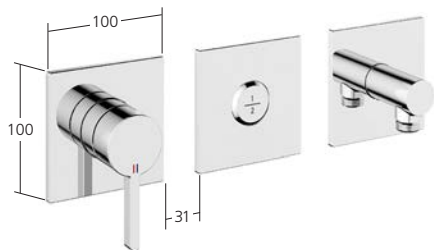

Fertigmontageset 2 Verbraucher Choice
KWC BEVO

20.424.550.000, chromeline*