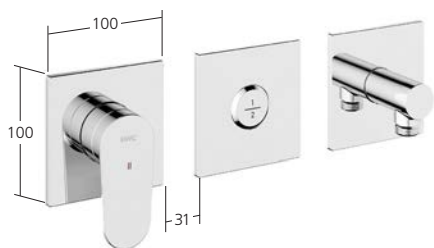

20.464.550.000, chromeline

Fertigmontageset 2 Verbraucher Choice
KWC BEVO

20.424.550.000, chromeline*

Fertigmontageset 2 Verbraucher Choice
KWC DOMO 6.0

20.664.550.000, chromeline

Fertigmontageset 2 Verbraucher Choice
KWC ELLA

20.384.550.000, chromeline

Fertigmontageset 2 Verbraucher Choice
KWC FIT

20.544.550.000, chromeline**

Fertigmontageset 2 Verbraucher Choice
KWC MONTA

20.414.550.000, chromeline

Fertigmontageset 2 Verbraucher Choice
KWC WAMAS 2.0