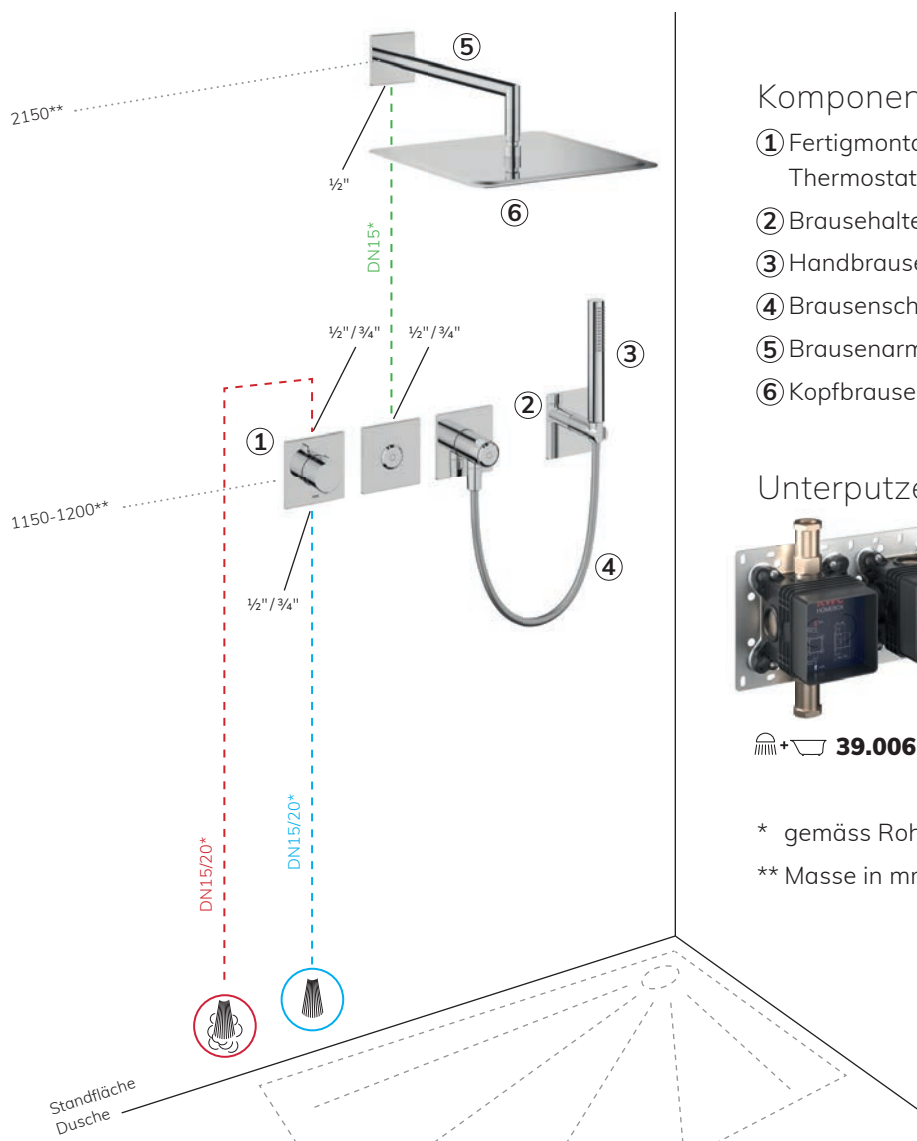

Montage leicht gemacht

Unsere Montagevideos zeigen einfach und detailliert jeden Schritt zur erfolgreichen Montage.

KWC HOMEBOX

Installation und Montage leicht gemacht

Fix befestigt

Super einfach: Schrauben befestigen die Rosettenträger unverrückbar an der Box und verhindern mit der Dichtmanschette, dass Spritzwasser eindringen kann.

Unterputzeinheit

 **39.006.271.931**

* gemäss Rohrweitenbestimmung

** Masse in mm / gemäss Planung

Wanne Thermostat – 2 Verbraucher

Installationsbeispiel

Komponenten

- ① Fertigmontageset KWC HOMEBOX
Thermostat 2 Verbraucher
20.004.853.000
- ② Brausehalter **26.000.620.000**
- ③ Handbrause FIT-X slim
26.000.103.000
- ④ Brausenschlauch **26.001.003.000**

Unterputzeinheit

 **39.006.261.931**

* gemäss Rohrweitenbestimmung

** Masse in mm / gemäss Planung

Dusche Thermostat – 2 Verbraucher

Installationsbeispiel

Komponenten

- ① Fertigmontageset KWC HOMEBOX
Thermostat 2 Verbraucher **20.004.853.000**
- ② Brausehalter **26.000.620.000**
- ③ Handbrause FIT-X slim **26.000.103.000**
- ④ Brausenschlauch **26.001.003.000**
- ⑤ Brausenarm **26.000.813.000**
- ⑥ Kopfbrause PIATTO-X Q **26.000.205.000**

Unterputzeinheit

39.006.261.931

* gemäss Rohrweitenbestimmung

** Masse in mm / gemäss Planung

Fertigmontageset
1 Verbraucher
KWC ACTIVO

21.404.550.000, chromeline

Fertigmontageset
1 Verbraucher
KWC AVA 2.0

21.464.550.000, chromeline