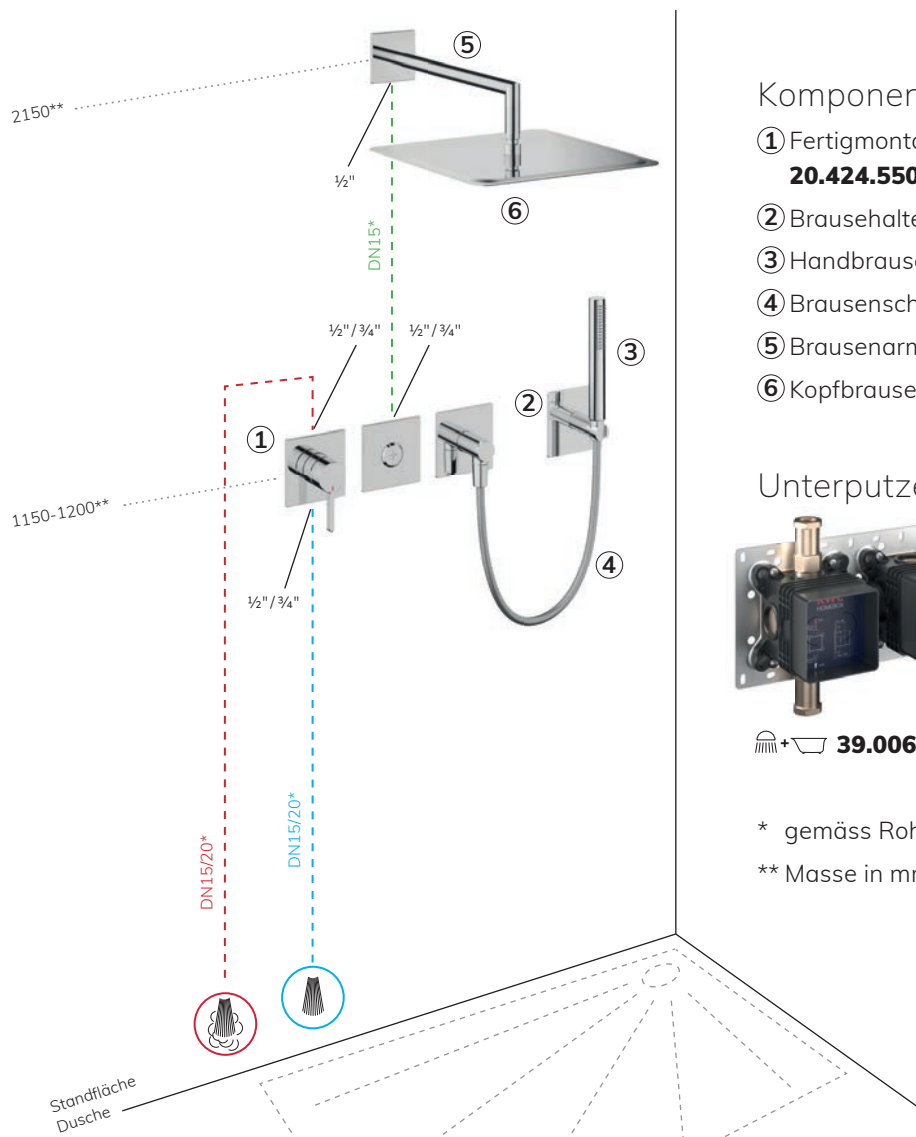

Herzlichen Dank an allen Beteiligten, die zur Realisierung dieses Projektes beigetragen haben.

Markus, vielen Dank für das Gespräch.

Dusche Hebelmischer – 1 Verbraucher

Installationsbeispiel

Komponenten

- ① Fertigmontageset KWC BEVO **21.424.550.000**
- ② Rosetten **Z.538.897.000**
- ③ Gleitstange FIT **K.26.99.02.000**
- ④ Handbrause CHOICE-H **26.000.126.000**
- ⑤ Brausenschlauch **26.001.003.000**

Unterputzeinheit

39.006.251.931

* gemäss Rohrweitenbestimmung

** Masse in mm / gemäss Planung

Wanne Hebelmischer – 2 Verbraucher

Installationsbeispiel

Komponenten

- ① Fertigmontageset KWC BEVO
20.424.550.000
- ② Brausehalter **26.000.620.000**
- ③ Handbrause FIT-X slim
26.000.103.000
- ④ Brausenschlauch
26.001.003.000

Unterputzeinheit

 **39.006.261.931**

* gemäss Rohrweitenbestimmung

** Masse in mm / gemäss Planung

Dusche Hebelmischer – 2 Verbraucher

Installationsbeispiel

Komponenten

- ① Fertigmontageset KWC BEVO **20.424.550.000**
- ② Brausehalter **26.000.620.000**
- ③ Handbrause FIT-X slim **26.000.103.000**
- ④ Brausenschlauch **26.001.003.000**
- ⑤ Brausenarm **26.000.813.000**
- ⑥ Kopfbrause PIATTO-X Q **26.000.205.000**

Unterputzeinheit

 **39.006.261.931**

* gemäss Rohrweitenbestimmung

** Masse in mm / gemäss Planung

Dusche Thermostat – 1 Verbraucher

Installationsbeispiel

Komponenten

- ① Fertigmontageset KWC HOMEBOX
Thermostat 1 Verbraucher **21.004.853.000**
- ② Rosetten **Z.538.897.000**
- ③ Gleitstange FIT **K.26.99.02.000**
- ④ Handbrause CHOICE-H **26.000.126.000**
- ⑤ Brausenschlauch **26.001.003.000**