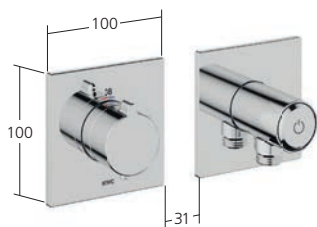

Fertigmontageset
Thermostat 1 Verbraucher Choice

21.004.853.000, chromeline

21.004.853.176, matt black

21.004.853.177, brushed steel