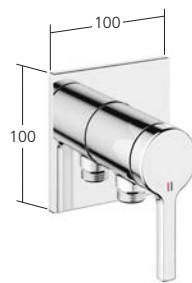

Fertigmontageset
1 Verbraucher
KWC AVA 2.0

21.464.550.000, chromeline