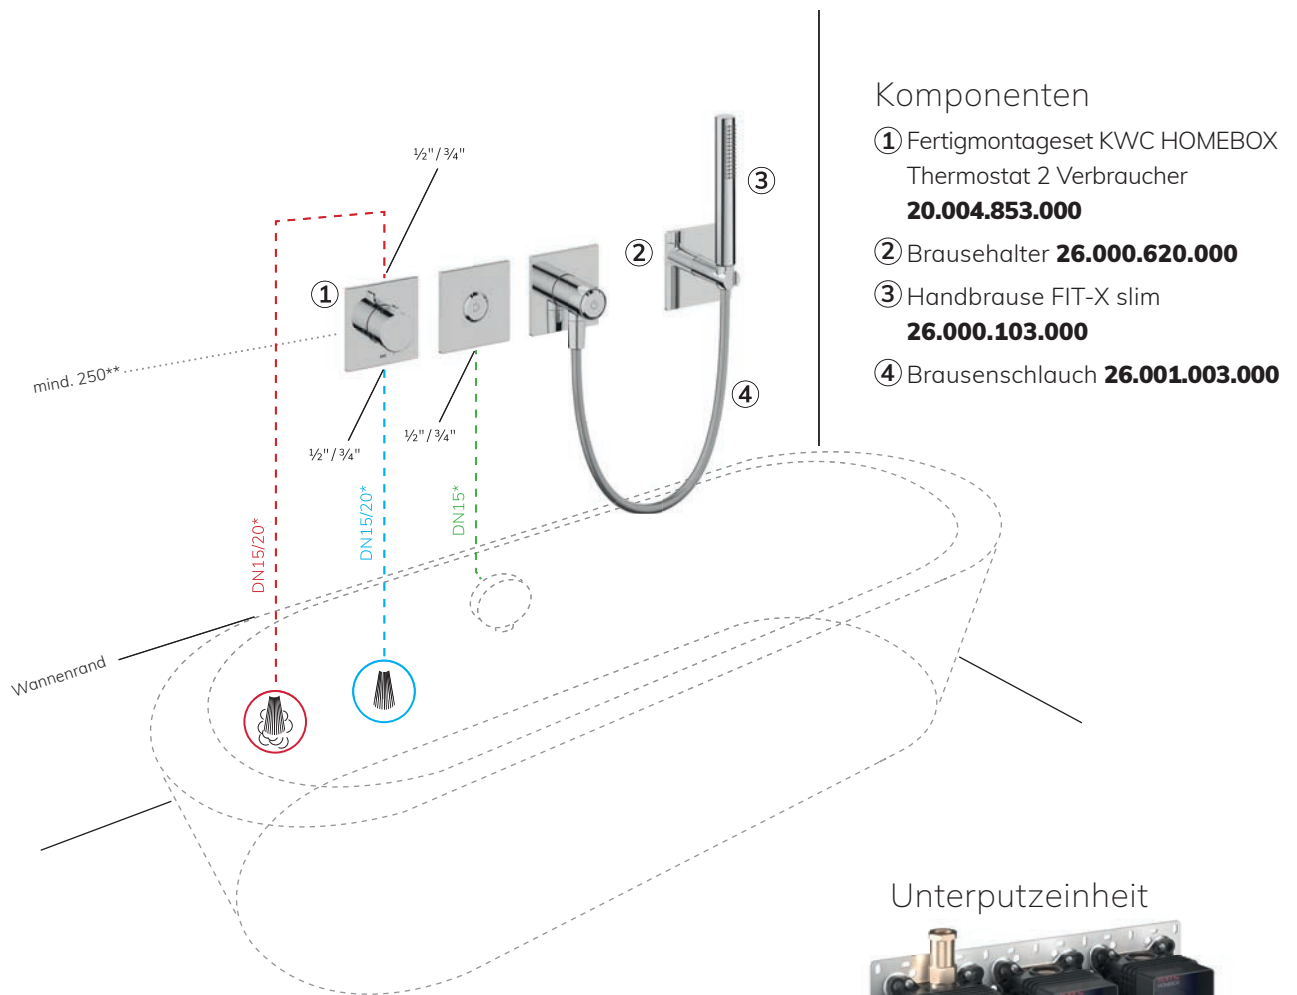

Unterputzeinheit

 **39.006.261.931**

* gemäss Rohrweitenbestimmung

** Masse in mm / gemäss Planung

Dusche Hebelmischer – 2 Verbraucher

Installationsbeispiel

Komponenten

- ① Fertigmontageset KWC BEVO **20.424.550.000**
- ② Brausehalter **26.000.620.000**
- ③ Handbrause FIT-X slim **26.000.103.000**
- ④ Brausenschlauch **26.001.003.000**
- ⑤ Brausenarm **26.000.813.000**
- ⑥ Kopfbrause PIATTO-X Q **26.000.205.000**

Unterputzeinheit

 **39.006.261.931**

* gemäss Rohrweitenbestimmung

** Masse in mm / gemäss Planung

Dusche Thermostat – 1 Verbraucher

Installationsbeispiel

Komponenten

- ① Fertigmontageset KWC HOMEBOX
Thermostat 1 Verbraucher **21.004.853.000**
- ② Rosetten **Z.538.897.000**
- ③ Gleitstange FIT **K.26.99.02.000**
- ④ Handbrause CHOICE-H **26.000.126.000**
- ⑤ Brausenschlauch **26.001.003.000**

Unterputzeinheit

 **39.006.271.931**

* gemäss Rohrweitenbestimmung

** Masse in mm / gemäss Planung

Wanne Thermostat – 2 Verbraucher

Installationsbeispiel

Komponenten

- ① Fertigmontageset KWC HOMEBOX
Thermostat 2 Verbraucher
20.004.853.000
- ② Brausehalter **26.000.620.000**
- ③ Handbrause FIT-X slim
26.000.103.000
- ④ Brausenschlauch **26.001.003.000**

Unterputzeinheit

 **39.006.261.931**

* gemäss Rohrweitenbestimmung

** Masse in mm / gemäss Planung

Dusche Thermostat – 2 Verbraucher

Installationsbeispiel

Komponenten

- ① Fertigmontageset KWC HOMEBOX
Thermostat 2 Verbraucher **20.004.853.000**
- ② Brausehalter **26.000.620.000**
- ③ Handbrause FIT-X slim **26.000.103.000**
- ④ Brausenschlauch **26.001.003.000**
- ⑤ Brausenarm **26.000.813.000**
- ⑥ Kopfbrause PIATTO-X Q **26.000.205.000**