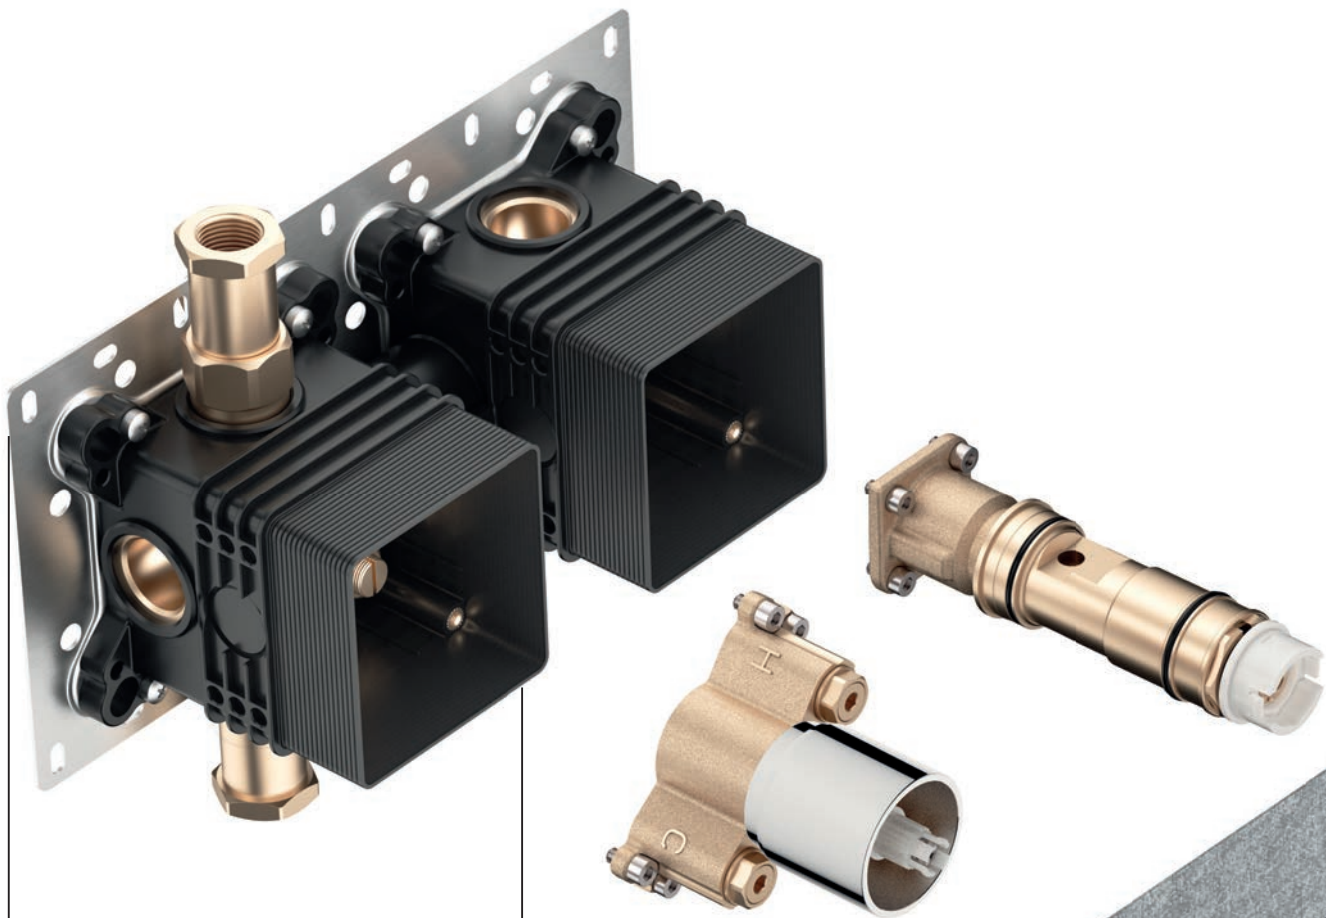

Drücken

Beim Einseifen Wasser und Energie sparen. Der Wasserfluss lässt sich jeweils auf Knopfdruck sofort stoppen und ebenso schnell wieder starten.

Drehen

Wassermenge unter Kontrolle. Mit dem Drehen am Choice-Knopf reguliert sich der Durchfluss präzise. Der Schlauchabgang ist bei allen Versionen direkt integriert.

Präzise positioniert

Kinderleicht: Die Grundplatte für die Boxen lässt sich auf dem Untergrund einfach und millimetergenau anbringen.

Vorkonfiguriert angeliefert

Fixfertig: Die Module des Sets sind schon miteinander verbunden. Dank vormontierter Boxen ist das Ausrichten und Montieren garantiert einfach.

Montage leicht gemacht

Unsere Montagevideos zeigen einfach und detailliert jeden Schritt zur erfolgreichen Montage.

KWC HOMEBOX

Installation und Montage leicht gemacht

Fix befestigt

Super einfach: Schrauben befestigen die Rosettenträger unverrückbar an der Box und verhindern mit der Dichtmanschette, dass Spritzwasser eindringen kann.

KWC HOMEBOX

Doppeltes Talent

Mauerwerk

Die Grundplatte ist für den Rohbau ideal. Sie erlaubt es, die Box perfekt zu positionieren und einfach auszurichten.*

Trockenbau

Mit Halterungen an den Boxen lässt sich die KWC HOMEBOX auch auf Vorwänden einfach und sicher anbringen.*