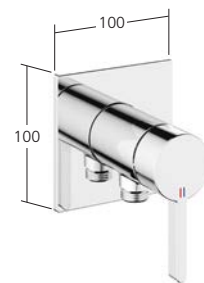

Fertigmontageset
1 Verbraucher
KWC BEVO

21.424.550.000, chromeline*