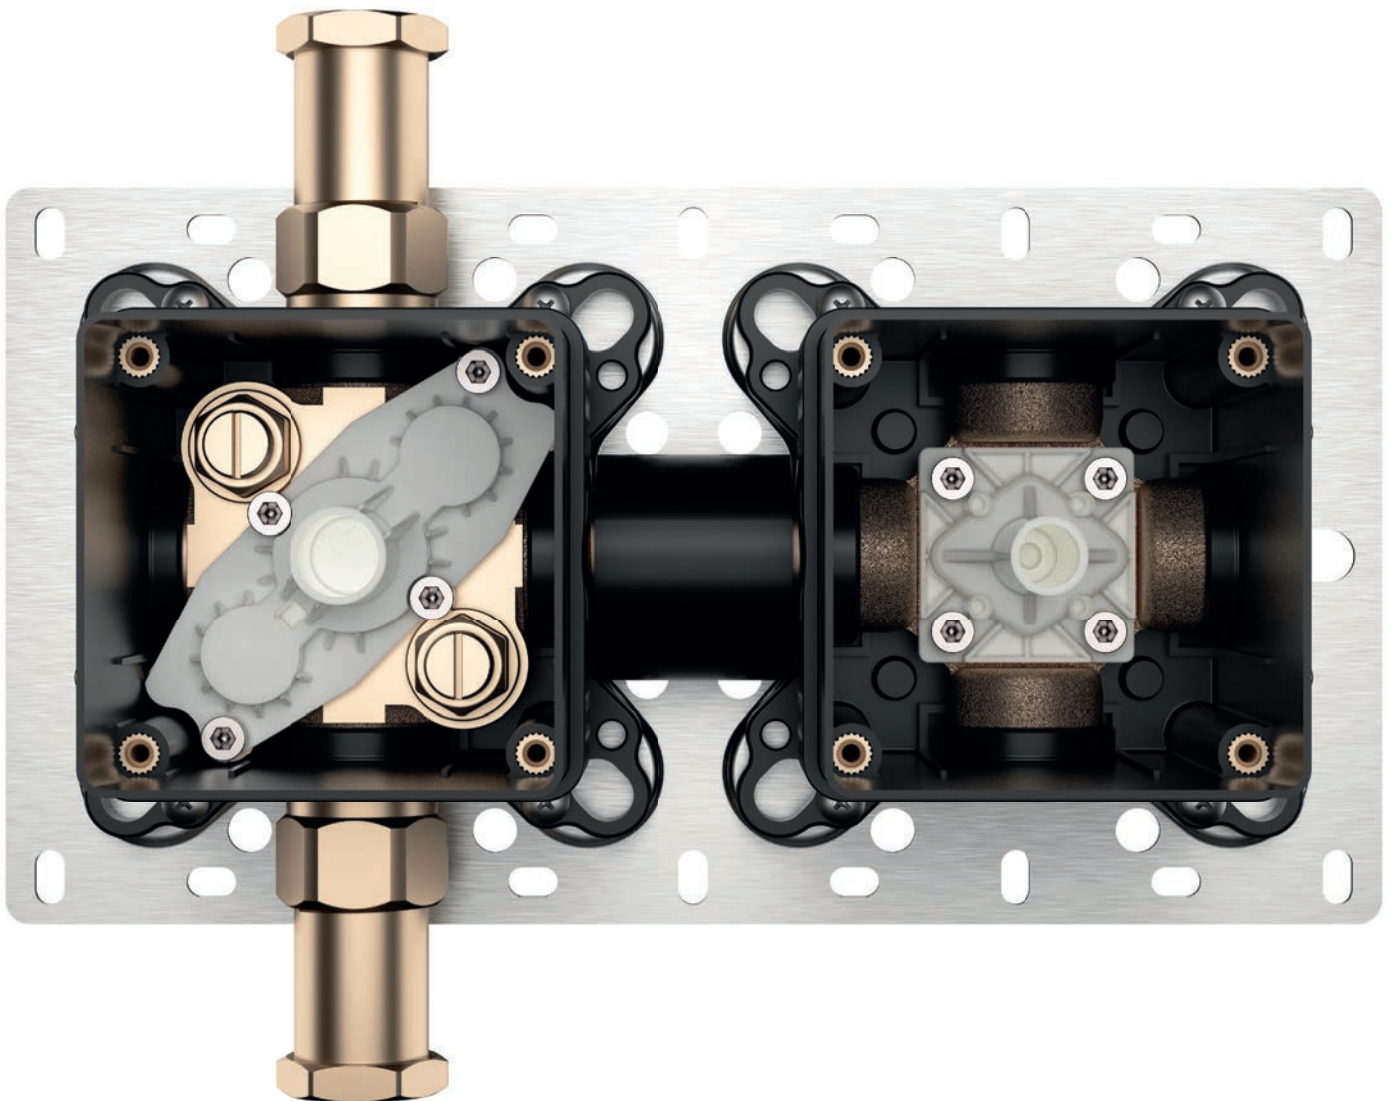

Sicherheit

Sind Warm- und Kaltwasserzugänge falsch verbaut, lässt sich die Wasserführung einfach umkehren. Sitzt die Box nicht mit der benötigten Installationstiefe in der Wand, kann dies mit den Verlängerungssets schnell korrigiert werden.

Komfort

Einfache, schnelle und sichere Installation garantiert. Alle Unterputzeinheiten sind serienmässig mit Vorabsperungen ausgestattet.