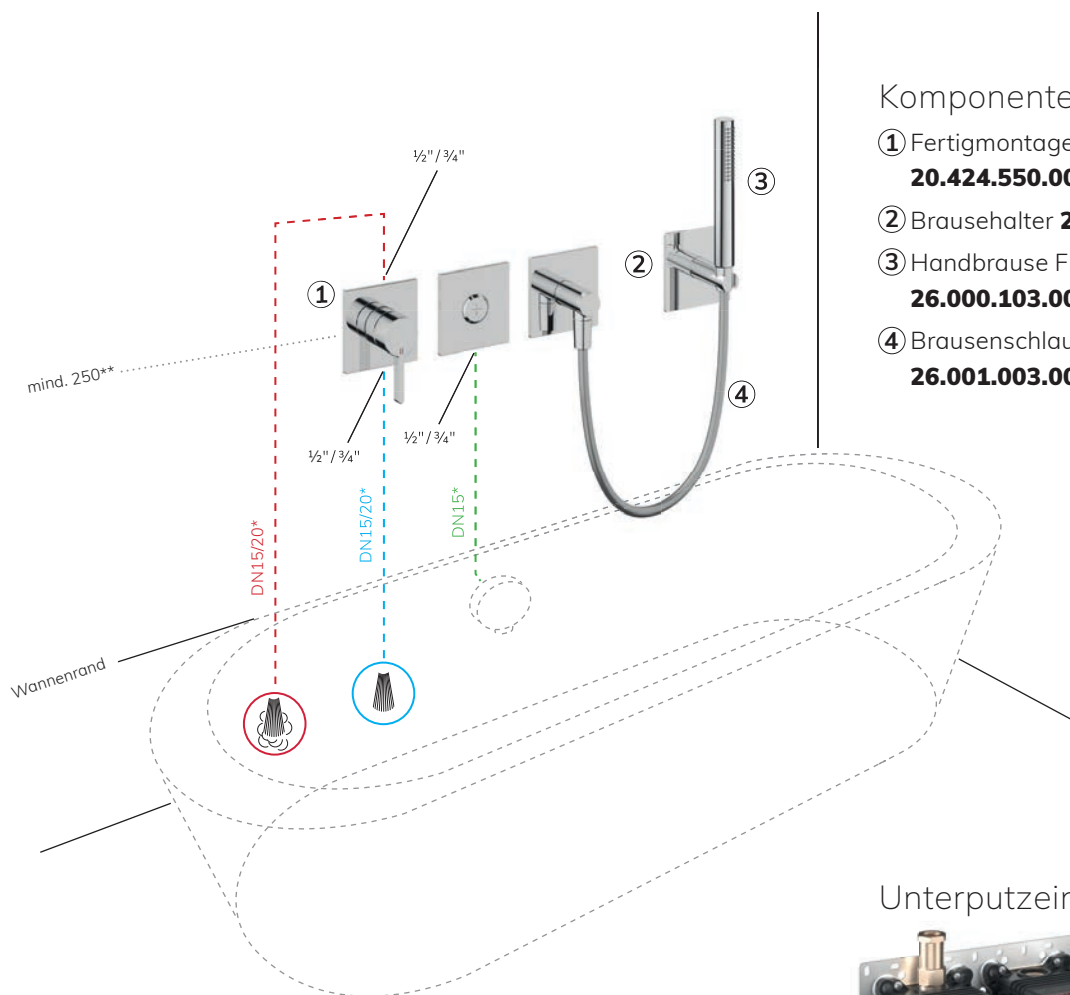

KWC HOMEBOX

Doppeltes Talent

Mauerwerk

Die Grundplatte ist für den Rohbau ideal. Sie erlaubt es, die Box perfekt zu positionieren und einfach auszurichten.*

Trockenbau

Mit Halterungen an den Boxen lässt sich die KWC HOMEBOX auch auf Vorwänden einfach und sicher anbringen.*

Herzlichen Dank an allen Beteiligten, die zur Realisierung dieses Projektes beigetragen haben.

Markus, vielen Dank für das Gespräch.

Dusche Hebelmischer – 1 Verbraucher

Installationsbeispiel

Komponenten

- ① Fertigmontageset KWC BEVO **21.424.550.000**
- ② Rosetten **Z.538.897.000**
- ③ Gleitstange FIT **K.26.99.02.000**
- ④ Handbrause CHOICE-H **26.000.126.000**
- ⑤ Brausenschlauch **26.001.003.000**

Unterputzeinheit

39.006.251.931

* gemäss Rohrweitenbestimmung

** Masse in mm / gemäss Planung

Wanne Hebelmischer – 2 Verbraucher

Installationsbeispiel

Komponenten

- ① Fertigmontageset KWC BEVO
20.424.550.000
- ② Brausehalter **26.000.620.000**
- ③ Handbrause FIT-X slim
26.000.103.000
- ④ Brausenschlauch
26.001.003.000

Unterputzeinheit

 **39.006.261.931**

* gemäss Rohrweitenbestimmung

** Masse in mm / gemäss Planung

Dusche Hebelmischer – 2 Verbraucher

Installationsbeispiel

Komponenten

- ① Fertigmontageset KWC BEVO **20.424.550.000**
- ② Brausehalter **26.000.620.000**
- ③ Handbrause FIT-X slim **26.000.103.000**
- ④ Brausenschlauch **26.001.003.000**
- ⑤ Brausenarm **26.000.813.000**
- ⑥ Kopfbrause PIATTO-X Q **26.000.205.000**