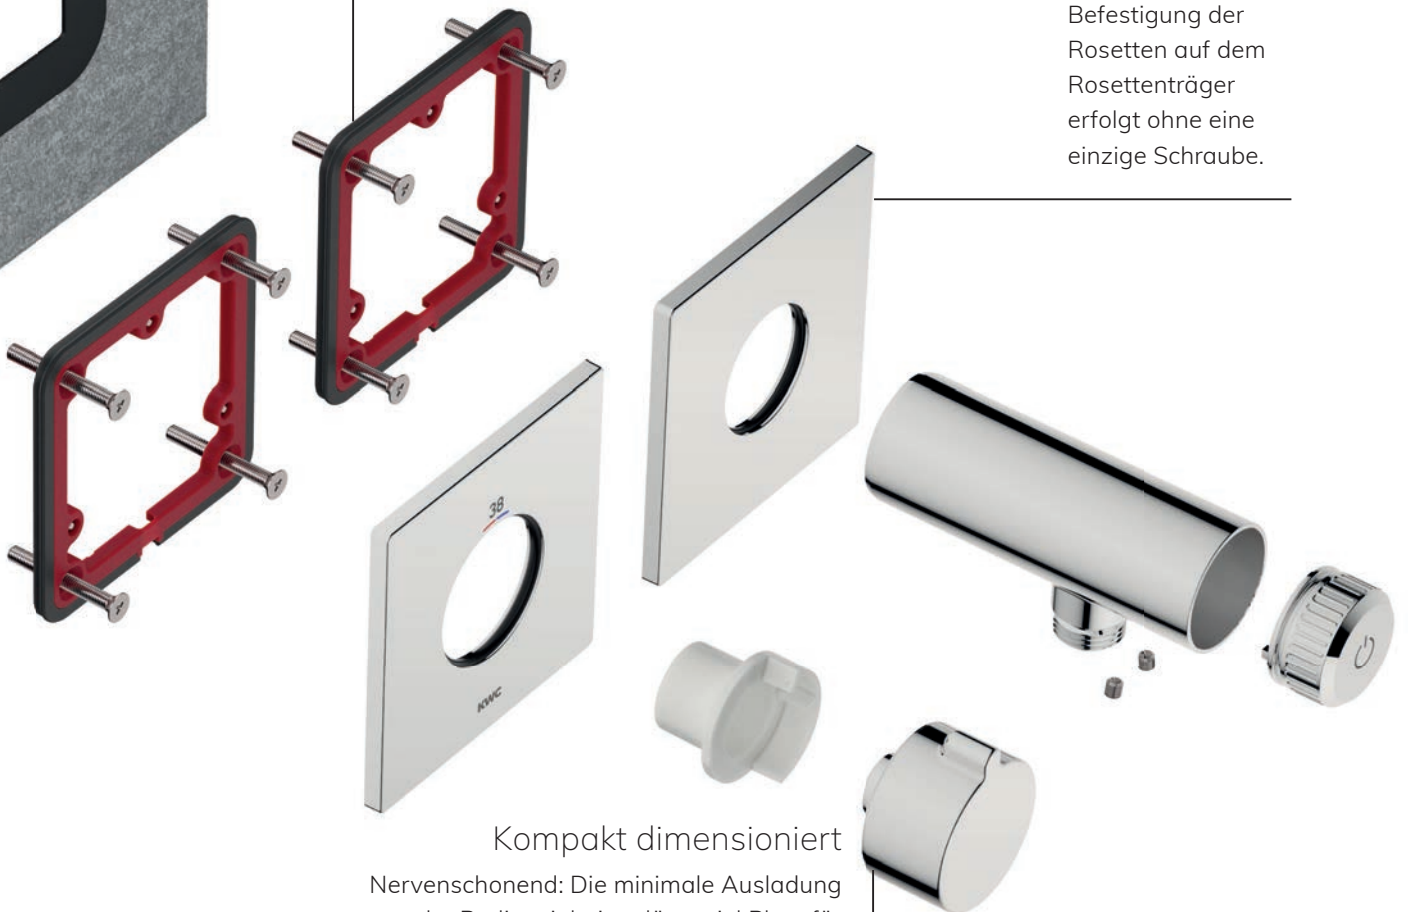

Präzise positioniert

Kinderleicht: Die Grundplatte für die Boxen lässt sich auf dem Untergrund einfach und millimetergenau anbringen.

Vorkonfiguriert angeliefert

Fixfertig: Die Module des Sets sind schon miteinander verbunden. Dank vormontierter Boxen ist das Ausrichten und Montieren garantiert einfach.

Montage leicht gemacht

Unsere Montagevideos zeigen einfach und detailliert jeden Schritt zur erfolgreichen Montage.

KWC HOMEBOX

Installation und Montage leicht gemacht

Fix befestigt

Super einfach: Schrauben befestigen die Rosettenträger unverrückbar an der Box und verhindern mit der Dichtmanschette, dass Spritzwasser eindringen kann.

Smart montiert

Zeitsparend: Die Befestigung der Rosetten auf dem Rosettenträger erfolgt ohne eine einzige Schraube.

Kompakt dimensioniert

Nervenschonend: Die minimale Ausladung der Bedieneinheiten lässt viel Platz für die Montage der Armaturen, zum Beispiel in engen Duschkabinen.

KWC HOMEBOX

Doppeltes Talent

Mauerwerk

Die Grundplatte ist für den Rohbau ideal. Sie erlaubt es, die Box perfekt zu positionieren und einfach auszurichten.*

Trockenbau

Mit Halterungen an den Boxen lässt sich die KWC HOMEBOX auch auf Vorwänden einfach und sicher anbringen.*