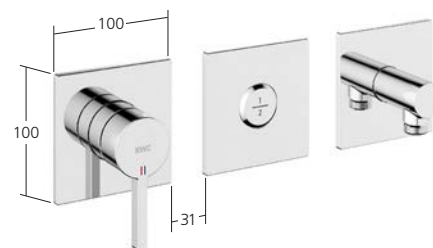

Fertigmontageset 2 Verbraucher Choice
KWC FIT

20.544.550.000, chromeline**