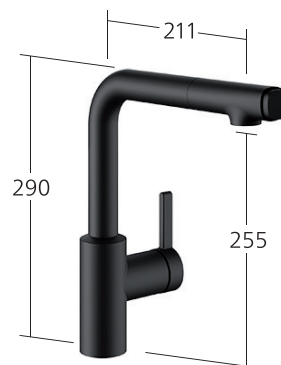

**Küche**

Hebelmischer
 – Auszugsbrause bis 500 mm
 – Schwenkauslauf 120°
 – QuickConnect
 – EasyLock
 – QuickInstallation
 – Touch Protect

SAP-Nr.

125572
 chromeline, A205
125573
 matt black, A205

KWC-Nr.

10.541.032.000FL
 chromeline, A205
10.541.032.176FL
 matt black, A205

Auslaufmenge 7.3 l/min (3 bar)

**Küche**

Hebelmischer
 – Schwenkauslauf 150°
 – OptimalSpace
 – QuickInstallation

SAP-Nr.

125574
 chromeline, A205
125575
 matt black, A205

KWC-Nr.

10.541.012.000FL
 chromeline, A205
10.541.012.176FL
 matt black, A205

Auslaufmenge 8.1 l/min (3 bar)

**Küche**

Hebelmischer
 – Auszugsbrause bis 500 mm
 – Schwenkauslauf 120°
 – QuickConnect
 – EasyLock
 – OptimalSpace
 – QuickInstallation