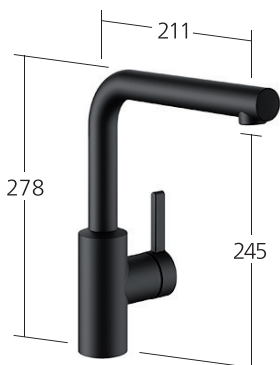

**Küche**

Hebelmischer
 – Schwenkauslauf 150°
 – QuickInstallation

SAP-Nr.

125570
 chromeline, A215
125571
 matt black, A215

KWC-Nr.

10.541.022.000FL
 chromeline, A215
10.541.022.176FL
 matt black, A215

Auslaufmenge 8.1 l/min (3 bar)

**Küche**

Hebelmischer
 – Auszugsbrause bis 500 mm
 – Schwenkauslauf 120°
 – QuickConnect
 – EasyLock
 – QuickInstallation
 – Touch Protect

SAP-Nr.

125572
 chromeline, A205
125573
 matt black, A205

KWC-Nr.

10.541.032.000FL
 chromeline, A205
10.541.032.176FL
 matt black, A205

Auslaufmenge 7.3 l/min (3 bar)

**Küche**

Hebelmischer
 – Schwenkauslauf 150°
 – OptimalSpace
 – QuickInstallation

SAP-Nr.

125574
 chromeline, A205
125575
 matt black, A205