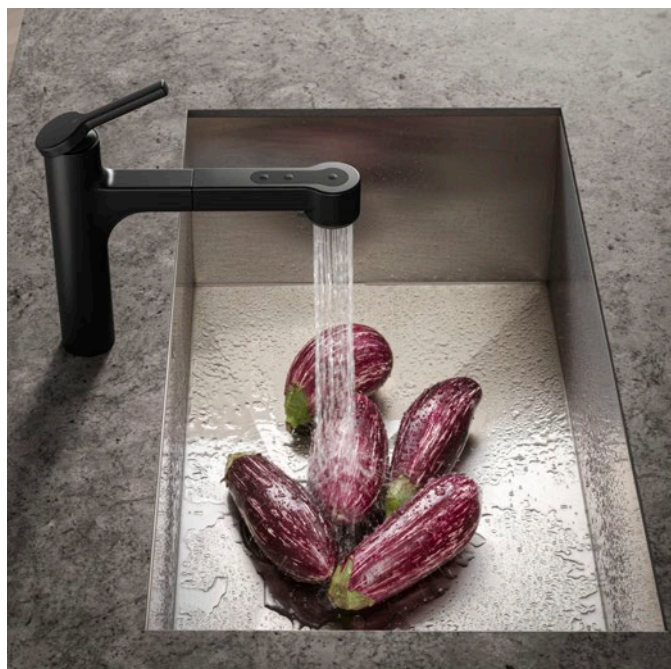

KWC

KWC AVA 2.0

Design und
Funktion
spielerisch vereint

KWC AVA 2.0

Design und Funktion spielerisch vereint

NEW

KWC AVA 2.0 – ein einzigartig flacher Hebel, nobles Softcube-Design, ultraschlanke Silhouette und eine Brause mit drei Strahlarten. Die neue KWC AVA 2.0 ist nicht nur ein Highlight für das Auge, sondern begeistert auch mit durchdachten Funktionen in der Küche. Mit ihrem Unibody-Design passt sie in jede stilvolle Küche und erleichtert das Arbeiten sowie Reinigen im Handumdrehen.

**Küche**

Hebelmischer
– Schwenkauslauf 150°

SAP-Nr. KWC-Nr.

125361 10.461.022.000FL

chromeline, A 210

125362 10.461.022.176FL

matt black, A 210

125363 10.461.022.177FL **NEW**

brushed steel, A 210

Auslaufmenge 11 l/min (3 bar)

**Küche**

Hebelmischer
– Schwenkauslauf 150°
– SwivelStop
– OptimalSpace

SAP-Nr. KWC-Nr.

125370 10.461.012.000FL

chromeline, A 220

125371 10.461.012.176FL