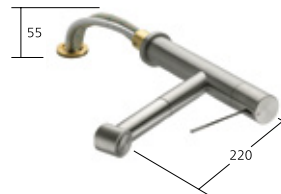

Küche

Hebelmischer
– Wegnehmbar für Unterfenster-
montage – Einbaumaß 55 mm
– TouchProtect
– Auszugsbrause
– SprayClean
– PowerClean
– Schlauchdurchführung,
schwenkbar 105°
– EasyLock

KWC-Nr.

10.151.053.700FL

Edelstahl, A 220

Auslaufmenge
Normalstrahl 9 l/min (3 bar)
Auslaufmenge
Siebstrahl 9 l/min (3 bar)