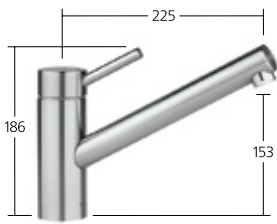

Küche

Hebelmischer
– Schwenkauslauf 160°

KWC-Nr.

10.271.023.700FL
Edelstahl, A 225

Auslaufmenge 12 l/min (3 bar)