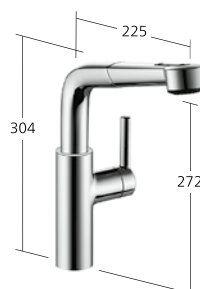

Küche

Hebelmischer
 – TouchProtect
 – Auszugsbrause
 – SprayClean
 – PowerClean
 – Schlauchdurchführung,
 schwenkbar 360°
 – EasyLock
 – OptimalSpace

KWC-Nr.

10.171.003.000FL

chromeline, A 225

Auslaufmenge
 Normalstrahl 10 l/min (3 bar)
 Auslaufmenge
 Siebstrahl 10 l/min (3 bar)