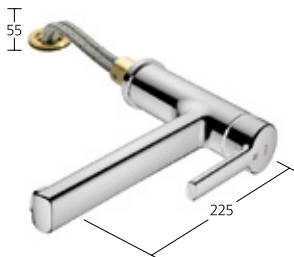

Küche

Hebelmischer
– wegnehmbar für Unterfenster-
montage – Einbaumass 55 mm
– Schwenkauslauf 160°

KWC-Nr.

10.441.043.000FL, chromeline,
A 225, flexible Anschlusschläuche

Auslaufmenge 12l/min (3 bar)