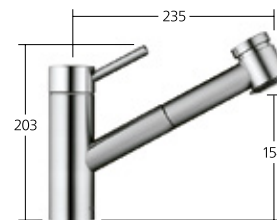

Küche

Hebelmischer
– TouchProtect
– Auszugsbrause
– SprayLock
– PowerClean
– Schlauchdurchführung,
schwenkbar 130°
– EasyLock

KWC-Nr.

10.271.033.700FL
Edelstahl, A 235

Auslaufmenge
Normalstrahl 12 l/min (3 bar)
Auslaufmenge
Siebstrahl 13 l/min (3 bar)