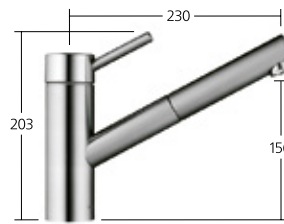

Küche

Hebelmischer
– TouchProtect
– Auszugauslauf
– Schlauchdurchführung,
schwenkbar 130°
– EasyLock

KWC-Nr.

10.271.103.700FL
Edelstahl, A 230

Auslaufmenge
Normalstrahl 12 l/min (3 bar)