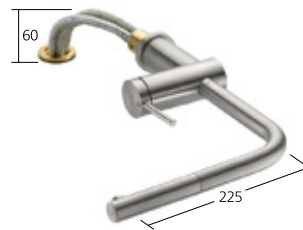

Küche

Hebelmischer
– Wegnehmbar für Unterfenster-
montage - Einbaumaß 55 mm
– TouchProtect
– Auszugauslauf
– Schlauchdurchführung,
schwenkbar 360°
– EasyLock
– OptimalSpace

KWC-Nr.

10.231.053.700FL
Edelstahl, A 225

Auslaufmenge 11 l/min (3 bar)