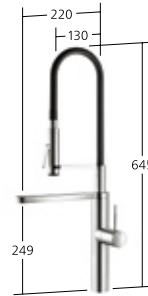

Küche

1. Hebelmischer
2. HighFlex
   - TouchProtect
   - EasyLock
   - Schwenkauslauf 360°
   - Profibrause 360° drehbar
   - SprayClean
   - PowerClean
   - OptimalSpace

KWC-Nr.

10.151.423.000FL

chromeline, A 220

10.151.423.700FL

Edelstahl, A 220

Auslaufmenge 11 l/min (3 bar)

Brause:

Auslaufmenge 3 l/min (3 bar)