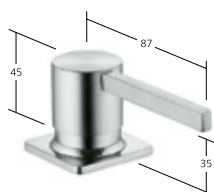

KWC Seifenspender

Der große, unsichtbar unter der Spüle angebrachte Seifenbehälter hat ein Fassungsvermögen von 350 ml und lässt sich dank raffinierter Technik bequem von oben befüllen. KWC Seifenspender sind ein Stück Komfort, auf das man nicht mehr verzichten will.

KWC ERA
Seifenspender

KWC-Nr.
Z.538.038.700
Edelstahl