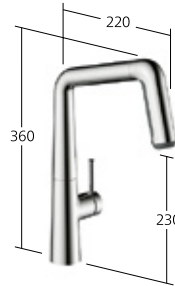

Küche

1. Hebelmischer
2. TouchProtect
   - Ausziehbare Umstellbrause
   - SprayClean
   - Neoperl® Perlator® laminar
   - PowerClean
   - Schlauchdurchführung, schwenkbar 150°, erweiterbar auf 360°
   - EasyLock
   - OptimalSpace
   - QuickInstallation

KWC-Nr.

- **10.481.002.000FL**
  chromeline, A 220
- **10.481.002.176FL**
  matt black, A 220
- **10.481.002.127FL**
  decor steel, A 220

Auslaufmenge
Normalstrahl 10 l/min (3 bar)
Auslaufmenge
Siebstrahl 9 l/min (3 bar)