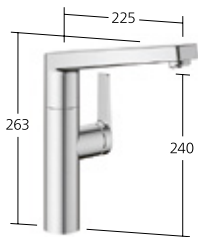

Küche

1. Hebelmischer
   – aus Edelstahl
   – Schwenkauslauf 360°
   begrenzbar auf 150°
   – OptimalSpace
   – QuickInstallation

KWC-Nr.

10.701.013.700FL

Edelstahl, A 225

Auslaufmenge 11 l/min (3 bar)