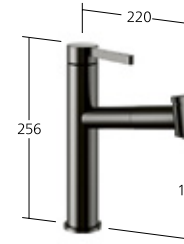

Küche

Hebelmischer
– Auszugsbrause bis 700mm
– SprayClean
– PowerClean
– Schwenkauslauf 120°
– EasyLock

KWC-Nr.

10.531.032.751FL
industrial black, A220
10.531.032.700FL
Edelstahl, A220

Auslaufmenge
Normalstrahl 7.2 l/min (3 bar)
Auslaufmenge
Siebstrahl 7.1 l/min (3 bar)