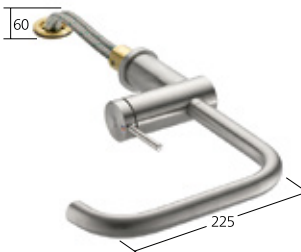

Küche

Hebelmischer
– Wegnehmbar für Unterfenster-
montage - Einbaumaß 55 mm
– Schwenkauslauf 125°,
erweiterbar auf 360°
– OptimalSpace

KWC-Nr.

10.231.043.700FL
Edelstahl, A 225

Auslaufmenge 12 l/min (3 bar)