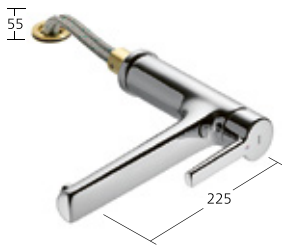

Küche

Hebelmischer
– Wegnehmbar für Unterfenster-
montage - Einbaumaß 55 mm
– Schwenkauslauf 160°

KWC-Nr.

10.171.043.000FL
chromeline, A 225

Auslaufmenge 12 l/min (3 bar)