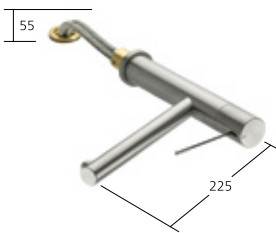

Küche

Hebelmischer
– Wegnehmbar für Unterfenster-
montage – Einbaumaß 55 mm
– Schwenkauslauf 270°

KWC-Nr.

10.151.043.700FL

Edelstahl, A 225

Auslaufmenge 11 l/min (3 bar)