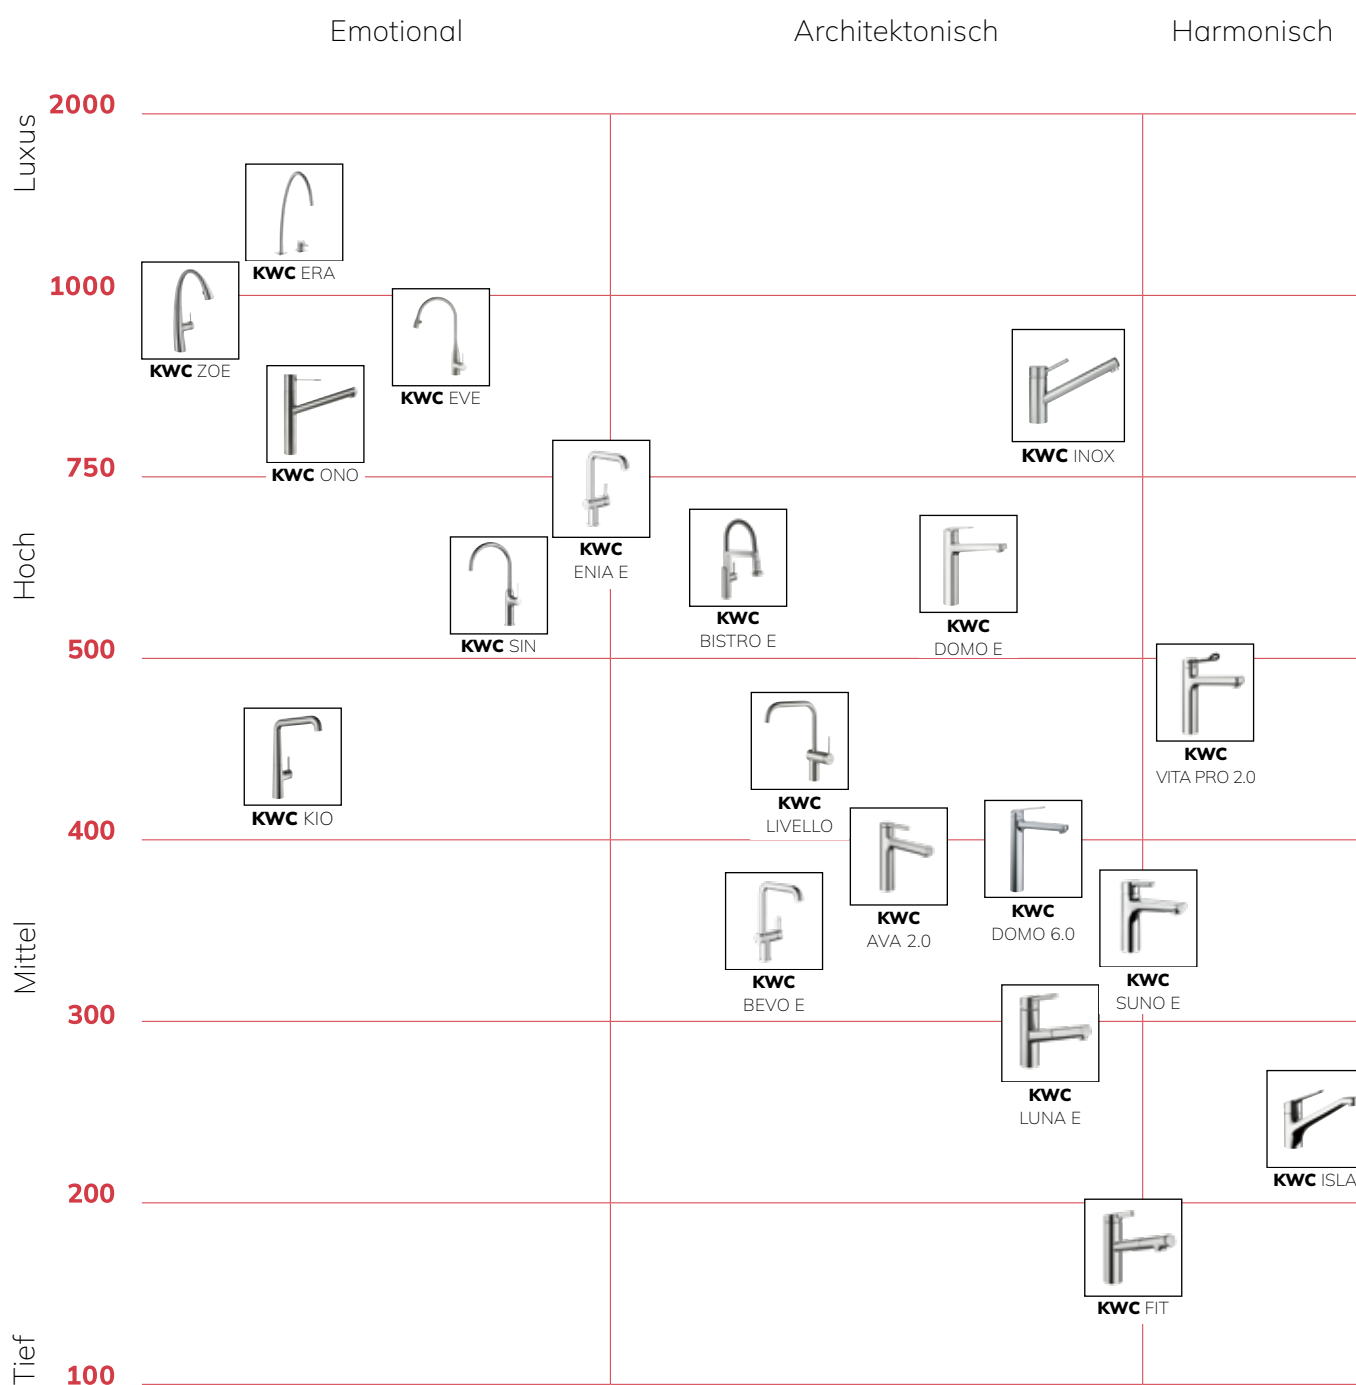

KWC

KWC
in der Küche

KWC in der Küche

Portfolio 2026/2027

Weitere Informationen zu unseren Produktlinien finden Sie auf unserer Homepage www.kwc.com.

Einleitung

KWC Technologien	2
------------------	---

Unsere Armaturenlinien

KWC AVA 2.0	8
KWC BEVO E 	14
KWC BISTRO E	22
KWC DOMO 6.0 	28
KWC DOMO E	34
KWC ENIA E	40
KWC ERA	42
KWC EVE	46
KWC FIT 	50
KWC INOX	56
KWC ISLA	62
KWC KIO	64
KWC LIVELLO	70
KWC LUNA E	74
KWC ONO	78
KWC SIN	86
KWC SUNO	92
KWC VITA PRO 2.0	98
KWC ZOE	102
KWC Seifenspender 	108