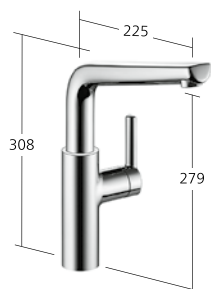

Küche

Hebelmischer
– Schwenkauslauf 360°
– OptimalSpace

KWC-Nr.

10.171.013.000FL

chromeline, A 225

Auslaufmenge 10 l/min (3 bar)