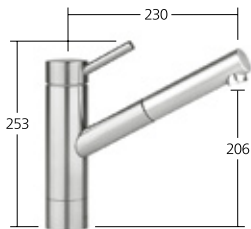

Küche

Hebelmischer
– TouchProtect
– Auszugauslauf
– Schlauchdurchführung,
schwenkbar 130°
– EasyLock
– OptimalSpace

KWC-Nr.

10.271.303.700FL
Edelstahl, A 230

Auslaufmenge 12 l/min (3 bar)