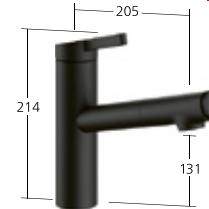

KWC-Nr.

10.541.032.176FL

matt black, A 205

10.541.032.000FL

chromeline, A 205

Auslaufmenge
Normalstrahl 6.8 l/min (3 bar)
Auslaufmenge
Siebstrahl 6.5 l/min (3 bar)

NEW

Küche eco

Hebelmischer
– CoolFix
– EcoControl
– Auszugsbrause bis 500 mm
– Schwenkauslauf 120°
– QuickConnect
– EasyLock
– QuickInstallation
– TouchProtect

KWC-Nr.

10.541.462.000FL

matt black, A 205

10.541.462.176FL

chromeline, A 205

Auslaufmenge
Normalstrahl 6.8 l/min (3 bar)
Auslaufmenge
Siebstrahl 6.5 l/min (3 bar)