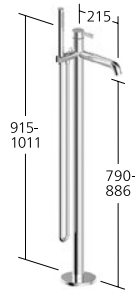

Wanne

Hebelmischer
für freistehende Wanne
- Auslauf fest

KWC-Nr.

20.421.093.000, chromeline,
A 215 mit Brause und Schlauch
20.421.093.175, brushed gold,
A 215 mit Brause und Schlauch NEW
20.421.093.176, matt black,
A 215 mit Brause und Schlauch
20.421.093.177, brushed steel,
A 215 mit Brause und Schlauch
20.421.093.178, brushed copper,
A 215 mit Brause und Schlauch NEW
20.421.093.179, brushed graphite,
A 215 mit Brause und Schlauch NEW

Auslaufmenge 21 l/min (3 bar)
Brausenabgang:
Auslaufmenge 8.2 l/min (3 bar)