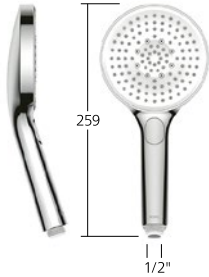

Durchflussmenge 12 l/min (3 bar)

**Handbrause  
KWC FIT-E easy**

- TouchProtect  
- fitjet

**KWC-Nr.**

**26.000.133.000**  
chromeline

Durchflussmenge 12 l/min (3 bar)