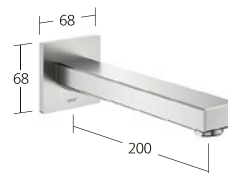

Wanneneinlauf

- aus Edelstahl
- Auslauf fest

KWC-Nr.

26.458.033.700
Edelstahl, A 200

Auslaufmenge 29l/min(3bar)