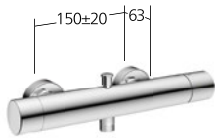

Wanne

Hebelmischer

- Umstellung mit automatischer Rückstellung
- Eigensicher gegen Rückfließen
- Integrierter schwenkbarer Auslauf
- Auslauf drehbar 60°

KWC-Nr.

20.492.440.000, chromeline, AD 150±20 mm, ohne Handbrause, Schlauch und Halterung

20.492.440.175, brushed gold, NEW AD 150±20 mm, ohne Handbrause, Schlauch und Halterung

20.492.440.176, matt black, NEW AD 150±20 mm, ohne Handbrause, Schlauch und Halterung

20.492.440.177, brushed steel, NEW AD 150±20 mm, ohne Handbrause, Schlauch und Halterung

20.492.440.178, brushed copper, NEW AD 150±20 mm, ohne Handbrause, Schlauch und Halterung

20.492.440.179, brushed graphite, NEW AD 150±20 mm, ohne Handbrause, Schlauch und Halterung

Auslaufmenge 20 l/min (3 bar)

Brausenabgang:

Auslaufmenge 12 l/min (3 bar)