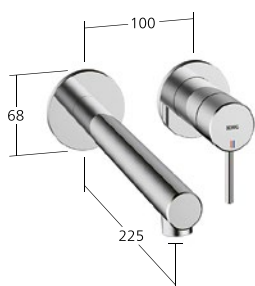

Waschtisch

Hebelmischer
- aus Edelstahl
- Auslauf fest
- OptimalSpace
- EcoProtect

KWC-Nr.

11.572.064.000, chromeline,
A225, Fertigmontageset
11.572.064.700, Edelstahl,
A225, Fertigmontageset

Auslaufmenge 5.2 l/min (3 bar)