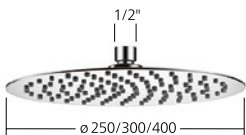

Kopfbrause KWC PIATTO-X R

- spajet

KWC-Nr.

26.000.214.000
chromeline, ø 250
26.000.215.000
chromeline, ø 300
26.000.216.000
chromeline, ø 400

Durchflussmenge 18 l/min (3 bar)