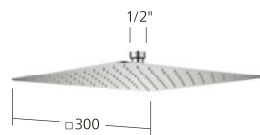

### Kopfbrause KWC PIATTO-X Q

- spajet

**KWC-Nr.**

**26.000.204.000**  
chromeline, 250 × 250 mm  
**26.000.205.000**  
chromeline, 300 × 300 mm  
**26.000.206.000**  
chromeline, 400 × 400 mm

Durchflussmenge 18 l/min (3 bar)