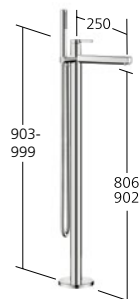

Wanne

Hebelmischer
Für freistehende Wanne
- Auslauf fest

KWC-Nr.

20.461.093.000, chromeline,
A 250, mit Brause und Schlauch

Auslaufmenge 21 l/min (3 bar)
Brausenabgang:
Auslaufmenge 8.2 l/min (3 bar)