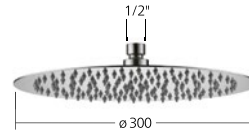

Kopfbrause KWC PIATTO-X R

- spajet

KWC-Nr.

26.000.215.700
Edelstahl, ø 300
26.000.215.775
brushed gold, ø 300 **NEW**
26.000.215.776
matt black, ø 300 **NEW**
26.000.215.778
brushed copper, ø 300 **NEW**
26.000.215.779
brushed graphite, ø 300 **NEW**

Durchflussmenge 18 l/min (3 bar)