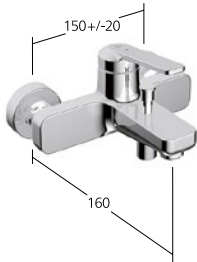

Wanne

Hebelmischer
- Auslauf fest

KWC-Nr.

20.662.333.000, chromeline,
AD 150±20 mm, A 160,
ohne Brause, Schlauch und Halter

Auslaufmenge 20 l/min (3 bar)
Brausenabgang:
Auslaufmenge 12 l/min (3 bar)