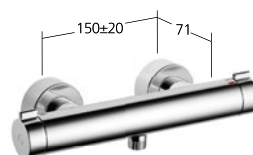

Dusche

Thermostat Mischer style

- EcoProtect
- TouchProtect
- SkinProtect

KWC-Nr.

26.009.130.000, chromeline,

AD 150±20,
ohne Brause und Schlauch

26.009.130.175, brushed gold, NEW

AD 150±20,
ohne Brause und Schlauch

26.009.130.176, matt black,

AD 150±20,
ohne Brause und Schlauch

26.009.130.177, brushed steel,

AD 150±20,
ohne Brause und Schlauch

26.009.130.178, brushed copper, NEW

AD 150±20,
ohne Brause und Schlauch

26.009.130.179, brushed graphite, NEW

AD 150±20,
ohne Brause und Schlauch

Auslaufmenge 13 l/min (3bar)