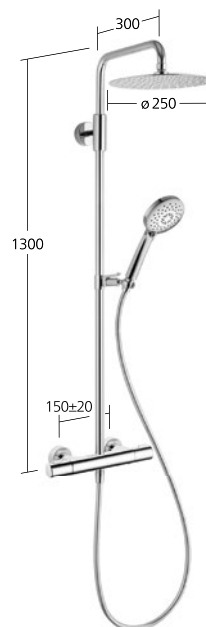

Duschesystem fit

Thermostat Mischer
- SkinProtect

KWC-Nr.

26.006.313.000
chromeline, AD 150±20 mm,
A 300 mit Brause und Schlauch

Durchflussmenge 17 l/min (3bar)
Brausenabgang:
Auslaufmenge 11.5 l/min (3bar)