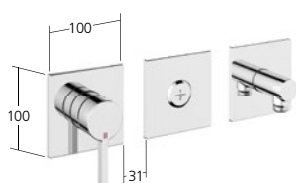

Wanne

Fertigmontageset mit
Funktionseinheit KWC HOMEBOX
- Hebelmischer

KWC-Nr.

20.424.550.000, chromeline,
Sicherungseinrichtung DIN EN 1717
20.424.550.175, brushed gold, NEW
Sicherungseinrichtung DIN EN 1717
20.424.550.176, matt black,
Sicherungseinrichtung DIN EN 1717
20.424.550.177, brushed steel,
Sicherungseinrichtung DIN EN 1717
20.424.550.178, brushed copper, NEW
Sicherungseinrichtung DIN EN 1717
20.424.550.179, brushed graphite, NEW
Sicherungseinrichtung DIN EN 1717

Auslaufmenge 19.2 l/min (3 bar)

Brausenabgang:

Auslaufmenge 15.2 l/min (3 bar)