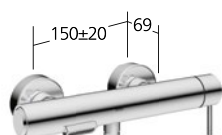

Wanne

Hebelmischer
- aus Edelstahl
- Auslauf fest

KWC-Nr.

20.572.480.000, chromeline,
AD 150±20,
ohne Brause, Schlauch und Halter
20.572.480.700, Edelstahl,
AD 150±20,
ohne Brause, Schlauch und Halter

Auslaufmenge 21 l/min (3 bar)
Brausenabgang:
Auslaufmenge 12.6 l/min (3 bar)