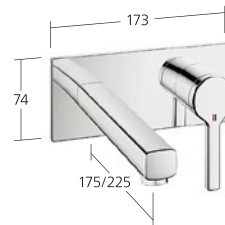

Waschtisch

Hebelmischer Fertigmontageset
- Auslauf fest
- OptimalSpace

KWC-Nr.

11.462.033.000
chromeline, A 175
11.462.034.000
chromeline, A 225

Auslaufmenge 5 l/min (3 bar)