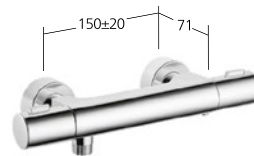

Dusche

Thermostat Mischer fit
- SkinProtect

KWC-Nr.

26.009.030.000, chromeline,
AD 150±20 mm,
ohne Brause und Schlauch

Auslaufmenge 16 l/min (3bar)