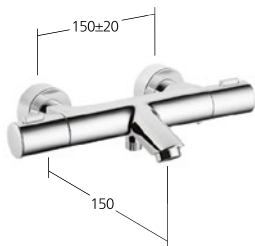

Wanne

Thermostat Mischer fit
- SkinProtect

KWC-Nr.

26.009.433.000, chromeline,
AD 150±20 mm, A 150,
ohne Brause und Schlauch

Durchflussmenge 20 l/min (3bar)
Brausenabgang:
Auslaufmenge 13 l/min (3bar)