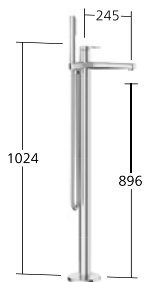

Wanne

Hebelmischer
für freistehende Wanne
- aus Edelstahl
- Auslauf fest

KWC-Nr.

20.451.094.700
Edelstahl, A 245,
mit Brause und Schlauch

Auslaufmenge 21 l/min(3bar)
Brausenabgang:
Auslaufmenge:8.2 l/min(3bar)