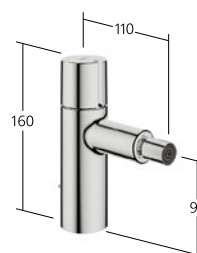

Bidet

1. Hebelmischer
   - Auslauf fest

KWC-Nr.

1. **13.491.064.000FL** NEW
   chromeline, A 110,
   mit Push Open
2. **13.491.064.175FL** NEW
   brushed gold, A 110,
   mit Push Open
3. **13.491.064.176FL** NEW
   matt black, A 110,
   mit Push Open
4. **13.491.064.177FL** NEW
   brushed steel, A 110,
   mit Push Open
5. **13.491.064.178FL** NEW
   brushed copper, A 110,
   mit Push Open
6. **13.491.064.179FL** NEW
   brushed graphite, A 110,
   mit Push Open

Auslaufmenge 4.8 l/min (3 bar)