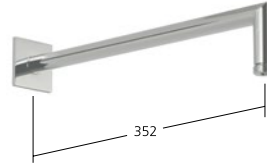

Brausenarm

geeignet für alle KWC Kopfbrausen

KWC-Nr.

26.000.803.000
chromeline, L 352
26.000.803.175
brushed gold, L 352
26.000.803.176
matt black, L 352
26.000.803.177
brushed steel, L 352
26.000.803.178
brushed copper, L 352
26.000.803.179
brushed graphite, L 352

Brausenarm

geeignet für alle KWC Kopfbrausen

KWC-Nr.

26.000.810.000
chromeline, L 352