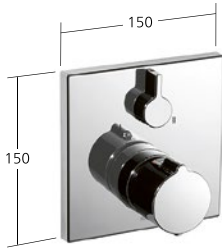

Dusche/Wanne

Fertigmontageset mit Thermostat
- SkinProtect

KWC-Nr.

20.004.801.000, chromeline
20.004.811.000, chromeline,
Sicherungseinrichtung DIN EN 1717
20.004.801.175, brushed gold NEW
20.004.811.175, brushed gold, NEW
Sicherungseinrichtung DIN EN 1717
20.004.801.176, matt black
20.004.811.176, matt black,
Sicherungseinrichtung DIN EN 1717
20.004.801.177, brushed steel
20.004.811.177, brushed steel,
Sicherungseinrichtung DIN EN 1717
20.004.801.178, brushed copper NEW
20.004.811.178, brushed copper, NEW
Sicherungseinrichtung DIN EN 1717
20.004.801.179, brushed graphite NEW
20.004.811.179, brushed graphite NEW
Sicherungseinrichtung DIN EN 1717

Auslaufmenge 19 l/min (3 bar)