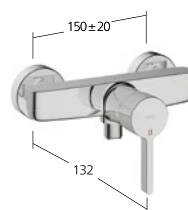

Dusche

Hebelmischer

KWC-Nr.

21.542.330.000, chromeline,
AD 150±20 mm,
ohne Brause und Schlauch
21.542.330.176, matt black,
AD 150±20 mm,
ohne Brause und Schlauch

Auslaufmenge 16 l/min (3 bar)