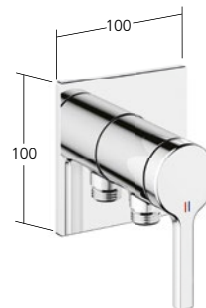

Dusche

Fertigmontageset mit
Funktionseinheit KWC HOMEBOX
- Hebelmischer

KWC-Nr.
21.464.550.000, chromeline,
Sicherungseinrichtung DIN EN 1717

Durchflussmenge 16 l/min (3bar)