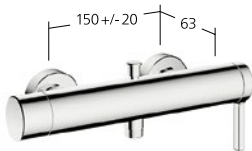

Wanne

Hebelmischer
- Auslauf drehbar 60°

KWC-Nr.
20.462.440.000
chromeline, AD 150±20 mm,
ohne Brause, Schlauch und Halter

Auslaufmenge 20.1 l/min (3 bar)
Brausenabgang:
Auslaufmenge 12.5 l/min (3 bar)