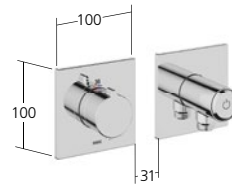

Dusche

Fertigmontageset mit Thermostat
Funktionseinheit KWC HOMEBOX

KWC-Nr.

- **21.004.853.000**, chromeline,
  Sicherungseinrichtung DIN EN 1717
- **21.004.853.175**, brushed gold NEW
  Sicherungseinrichtung DIN EN 1717
- **21.004.853.176**, matt black,
  Sicherungseinrichtung DIN EN 1717
- **21.004.853.177**, brushed steel,
  Sicherungseinrichtung DIN EN 1717
- **21.004.853.178**, brushed copper NEW
  Sicherungseinrichtung DIN EN 1717
- **21.004.853.179**, brushed graphite NEW
  Sicherungseinrichtung DIN EN 1717

Auslaufmenge 15 l/min (3bar)