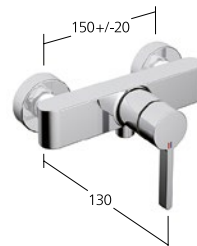

Dusche

Hebelmischer

KWC-Nr.

21.422.330.000
chromeline, AD150±20, ohne
Brausegarnitur und Halter
21.422.330.175
brushed gold, AD150±20, ohne
Brausegarnitur und Halter NEW
21.422.330.176
matt black, AD150±20,
ohne Brausegarnitur und Halter
21.422.330.177
brushed steel, AD150±20,
ohne Brausegarnitur und Halter
21.422.330.178
brushed copper, AD150±20, ohne
Brausegarnitur und Halter NEW
21.422.330.179
brushed graphite, AD150±20, ohne
Brausegarnitur und Halter NEW

Brausenabgang:
Auslaufmenge 12 l/min (3 bar)