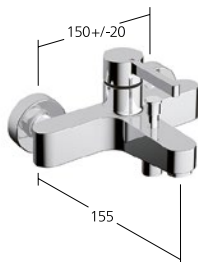

Wanne

Hebelmischer
- Auslauf fest

KWC-Nr.

20.422.333.000, chromeline,
AD 150±20 mm, A 175, ohne
Brause, Schlauch und Halter
20.422.333.175, brushed gold,
AD 150±20 mm, A 175, ohne
Brause, Schlauch und Halter NEW
20.422.333.176, matt black,
AD 150±20 mm, A 175, ohne
Brause, Schlauch und Halter
20.422.333.177, brushed steel,
AD 150±20 mm, A 175, ohne
Brause, Schlauch und Halter
20.422.333.178, brushed copper,
AD 150±20 mm, A 175, ohne
Brause, Schlauch und Halter NEW
20.422.333.179, brushed graphite,
AD 150±20 mm, A 175, ohne
Brause, Schlauch und Halter NEW

Auslaufmenge 20 l/min (3 bar)
Brausenabgang:
Auslaufmenge 12 l/min (3 bar)