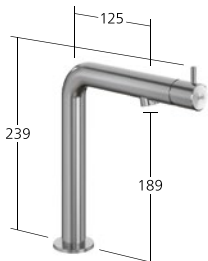

Waschtisch

Hebelmischer
- aus Edelstahl
- Auslauf fest
- OptimalSpace
- EcoProtect
- QuickInstallation

KWC-Nr.

12.578.671.000FL, chromeline, A125, mit Push Open

12.578.681.000FL, chromeline, A125, ohne Ablaufventil

12.578.671.700FL, Edelstahl, A125, mit Push Open

12.578.681.700FL, Edelstahl, A125, ohne Ablaufventil

Auslaufmenge 4.5 l/min (3 bar)