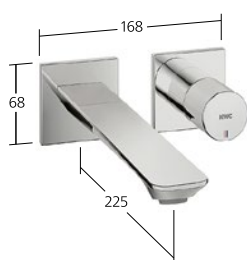

Waschtisch

1. Hebelmischer
   - Auslauf fest
   - OptimalSpace
   - Schwenkstrahlregler

KWC-Nr.

1. **11.492.064.000**
   chromeline, A 225,
   Fertigmontageset
2. **11.492.064.175** NEW
   brushed gold, A 225,
   Fertigmontageset
3. **11.492.064.176** NEW
   matt black, A 225,
   Fertigmontageset
4. **11.492.064.177** NEW
   brushed steel, A 225,
   Fertigmontageset
5. **11.492.064.178** NEW
   brushed copper, A 225,
   Fertigmontageset
6. **11.492.064.179** NEW
   brushed graphite, A 225,
   Fertigmontageset

Auslaufmenge 4,7 l/min (3 bar)