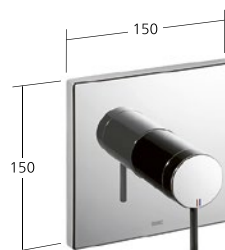

Dusche

- Fertigmontageset mit Funktionseinheit

KWC-Nr.

21.204.500.000
chromeline

Durchflussmenge 19 l/min (3 bar)