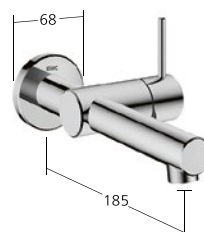

Waschtisch

Hebelmischer, Fertigmontageset
- aus Edelstahl
- Auslauf fest
- OptimalSpace
- EcoProtect

KWC-Nr.

11.571.031.000, chromeline,
A185, Fertigmontageset
11.571.031.700, Edelstahl,
A225, Fertigmontageset

Auslaufmenge 4.3 l/min (3 bar)