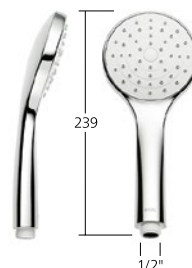

**Handbrause
KWC FIT-E easy**

- TouchProtect
- fitjet

KWC-Nr.

26.000.133.000
chromeline

Durchflussmenge 12 l/min (3 bar)