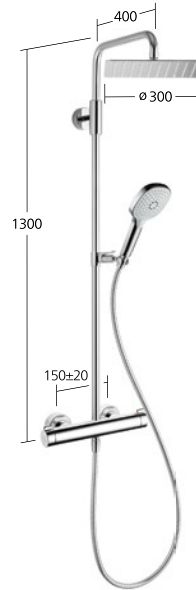

Duschesystem design

Thermostat Mischer
- EcoProtect
- TouchProtect
- SkinProtect

KWC-Nr.

26.006.373.000
chromeline, AD150±20, A 400,
mit Brause und Schlauch

26.006.373.175 NEW
brushed gold, AD150±20, A 400,
mit Brause und Schlauch

26.006.373.176
matt black, AD150±20, A 400,
mit Brause und Schlauch

26.006.373.177
brushed steel, AD150±20, A 400,
mit Brause und Schlauch

26.006.373.178 NEW
brushed copper, AD150±20, A 400,
mit Brause und Schlauch

26.006.373.179 NEW
brushed graphite, AD150±20, A 400,
mit Brause und Schlauch

Durchflussmenge 17.8 l/min (3bar)
Brausenabgang:
Auslaufmenge 11.3 l/min (3bar)