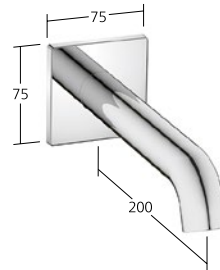

Wanneneinlauf style

- Auslauf fest

KWC-Nr.

26.008.053.000

chromeline, A 200

Auslaufmenge 29 l/min (3 bar)