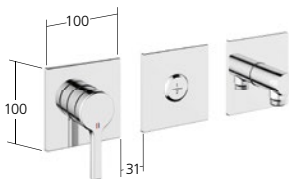

Wanne

Fertigmontageset mit
Funktionseinheit KWC HOMEBOX
- Hebelmischer

KWC-Nr.
20.464.550.000, chromeline,
Sicherungseinrichtung DIN EN 1717

Durchflussmenge 19.2 l/min (3bar)
Brausenabgang: Auslaufmenge
15.2 l/min (3bar)