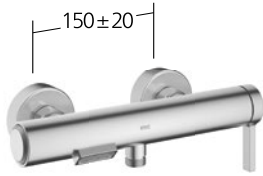

Wanne

Hebelmischer
- aus Edelstahl
- Auslauf fest

KWC-Nr.

20.452.480.700
Edelstahl, AD 150±20 mm,
ohne Brause, Schlauch und Halter

Auslaufmenge 20,8l/min(3bar)
Brausenabgang:
Auslaufmenge:12,8l/min(3bar)