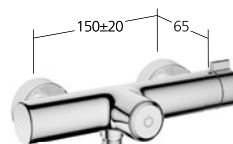

Dusche

Thermostat Mischer choice

- EcoProtect
- TouchProtect
- SkinProtect

KWC-Nr.

26.009.220.000, chromeline,

AD 150±20 mm,
ohne Brause, Schlauch und Halter

Auslaufmenge 13 l/min (3bar)