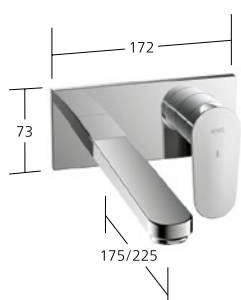

Waschtisch

Hebelmischer Fertigmontageset
- Auslauf fest
- OptimalSpace

KWC-Nr.

11.382.033.000
chromeline, A 175
11.382.034.000
chromeline, A 225

Auslaufmenge 5 l/min (3 bar)