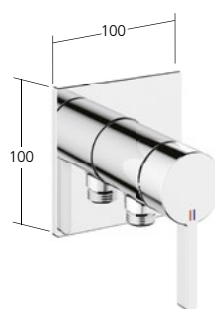

Dusche

Fertigmontageset mit
Funktionseinheit KWC HOMEBOX
- Hebelmischer

KWC-Nr.

21.424.550.000, chromeline,
Sicherungseinrichtung DIN EN 1717
21.424.550.175, brushed gold, NEW
Sicherungseinrichtung DIN EN 1717
21.424.550.176, matt black,
Sicherungseinrichtung DIN EN 1717
21.424.550.177, brushed steel,
Sicherungseinrichtung DIN EN 1717
21.424.550.178, brushed copper, NEW
Sicherungseinrichtung DIN EN 1717
21.424.550.179, brushed graphite, NEW
Sicherungseinrichtung DIN EN 1717

Auslaufmenge 16 l/min (3 bar)