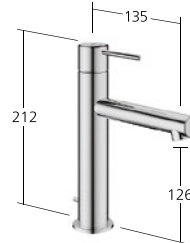

Waschtisch

Hebelmischer
- aus Edelstahl
- Auslauf fest
- OptimalSpace
- EcoProtect
- QuickInstallation

KWC-Nr.

12.578.042.000FL, chromeline, A135, flexible Anschlussschläuche, mit Ablaufventil

12.578.052.000FL, chromeline, A135, flexible Anschlussschläuche, ohne Ablaufventil

12.578.042.700FL, Edelstahl, A135, flexible Anschlussschläuche, mit Ablaufventil

12.578.052.700FL, Edelstahl, A135, flexible Anschlussschläuche, ohne Ablaufventil

Auslaufmenge 4.3 l/min (3 bar)