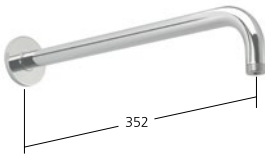

Brausenarm

geeignet für alle KWC Kopfbrausen

KWC-Nr.

26.000.800.000
chromeline, L 352
26.000.800.175
brushed gold, L 352
26.000.800.176
matt black, L 352
26.000.800.177
brushed steel, L 352
26.000.800.178
brushed copper, L 352
26.000.800.179
brushed graphite, L 352