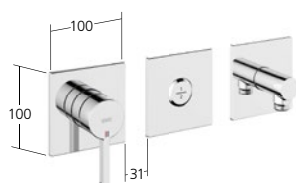

Wanne

Fertigmontageset mit
Funktionseinheit KWC HOMEBOX
- Hebelmischer

KWC-Nr.

20.544.550.000, chromeline,
Sicherungseinrichtung DIN EN 1717
20.544.550.176, matt black,
Sicherungseinrichtung DIN EN 1717

Durchflussmenge 19.2 l/min (3 bar)
Brausenabgang:
Durchflussmenge 15.2 l/min (3 bar)