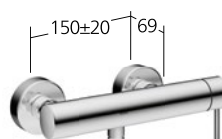

Dusche

Hebelmischer
- aus Edelstahl

KWC-Nr.

21.572.480.000, chromeline,
AD 150±20,
ohne Brause und Schlauch
21.572.480.700, Edelstahl,
AD 150±20 mm,
ohne Brause und Schlauch

Auslaufmenge 17 l/min (3 bar)