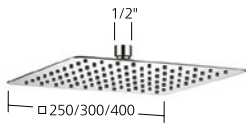

Kopfbrause KWC PIATTO-X Q

- spajet

KWC-Nr.

26.000.204.000
chromeline, 250 × 250 mm
26.000.205.000
chromeline, 300 × 300 mm
26.000.206.000
chromeline, 400 × 400 mm

Durchflussmenge 18 l/min (3 bar)