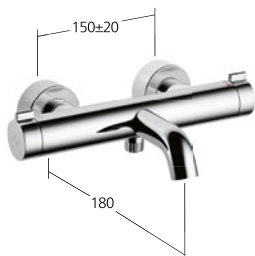

Wanne

Thermostat Mischer style

- Auslauf fest
- EcoProtect
- TouchProtect
- SkinProtect

KWC-Nr.

26.009.533.000, chromeline,

AD 150±20, A 180,
ohne Brause, Schlauch und Halter

26.009.533.175, brushed gold, NEW

AD 150±20, A 180,
ohne Brause, Schlauch und Halter

26.009.533.176, matt black,

AD 150±20, A 180,
ohne Brause, Schlauch und Halter

26.009.533.177, brushed steel,

AD 150±20, A 195,
ohne Brause, Schlauch und Halter

26.009.533.178, brushed copper, NEW

AD 150±20, A 180,
ohne Brause, Schlauch und Halter

26.009.533.179, brushed graphite, NEW

Durchflussmenge 20 l/min (3bar)

Brausenabgang:

Auslaufmenge 13 l/min (3bar)