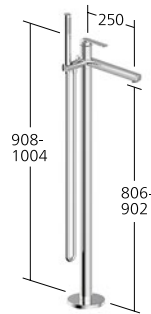

Wanne

Hebelmischer
für freistehende Wanne
- Auslauf fest

KWC-Nr.

20.661.094.000, chromeline,
A 250 mit Brause und Schlauch

Auslaufmenge 21 l/min (3 bar)
Brausenabgang:
Auslaufmenge 8.2 l/min (3 bar)