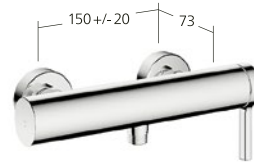

Dusche

Hebelmischer
- TouchProtect

KWC-Nr.
21.462.480.000
chromeline, AD 150±20 mm
ohne Brause und Schlauch

Brausenabgang:
Auslaufmenge 12.7 l/min (3 bar)