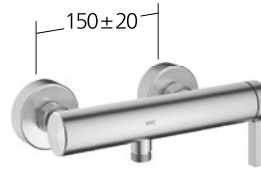

Dusche

Hebelmischer
- aus Edelstahl

KWC-Nr.

21.452.480.700
Edelstahl, AD 150±20 mm,
ohne Brause und Schlauch

Auslaufmenge 17 l/min(3bar)