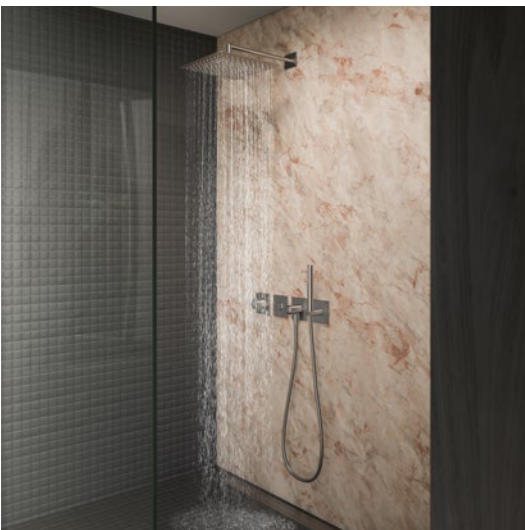

Die KWC ONO E aus Edelstahl ist heute schon ein Designklassiker und mit 35 mm im Durchmesser schmal und fein wie nie zuvor. Ob mit verchromter oder gebürsteter Oberfläche, ein stilsicheres Premiumprodukt der Marke KWC.

Mit der KWC ONO E steht ein komplettes Sortiment mit vielfältigen Optionen für jede Anwendung im Premiumbad bereit. Qualität und Langlebigkeit sind durch den hochwertigen Edelstahl absolute Spitzenklasse.