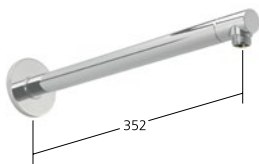

Brausenarm

geeignet für alle KWC Kopfbrausen

KWC-Nr.

26.000.803.000
chromeline, L 352
26.000.803.175
brushed gold, L 352
26.000.803.176
matt black, L 352
26.000.803.177
brushed steel, L 352
26.000.803.178
brushed copper, L 352
26.000.803.179
brushed graphite, L 352

Brausenarm

geeignet für alle KWC Kopfbrausen

KWC-Nr.

26.000.810.000
chromeline, L 352