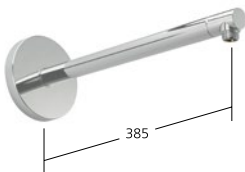

Brausenarm

geeignet für alle KWC Kopfbrausen

KWC-Nr.

26.000.800.000
chromeline, L 352
26.000.800.175
brushed gold, L 352
26.000.800.176
matt black, L 352
26.000.800.177
brushed steel, L 352
26.000.800.178
brushed copper, L 352
26.000.800.179
brushed graphite, L 352

Brausenarm

geeignet für alle KWC Kopfbrausen

KWC-Nr.

26.000.803.000
chromeline, L 352
26.000.803.175
brushed gold, L 352
26.000.803.176
matt black, L 352
26.000.803.177
brushed steel, L 352
26.000.803.178
brushed copper, L 352
26.000.803.179
brushed graphite, L 352

Brausenarm

geeignet für alle KWC Kopfbrausen

KWC-Nr.

26.000.810.000
chromeline, L 352

Brausenarm

geeignet für alle KWC Kopfbrausen

KWC-Nr.

26.000.813.000
chromeline, L 352

Brausenarm

geeignet für alle KWC Kopfbrausen

KWC-Nr.

26.000.811.000
chromeline, L 385

Brausenarm

geeignet für alle KWC Kopfbrausen

KWC-Nr.

26.000.812.000
chromeline, L 485

Brausenarm

geeignet für alle KWC Kopfbrausen

KWC-Nr.

26.000.824.000
chromeline, L 225
26.000.825.000
chromeline, L 325

Brausenarm

geeignet für alle KWC Kopfbrausen

KWC-Nr.

26.000.821.000
chromeline, L 225
26.000.822.000
chromeline, L 325

Brausenarm

geeignet für alle KWC Kopfbrausen

KWC-Nr.

26.000.823.000
chromeline, L 125
26.000.823.175
brushed gold, L 125
26.000.823.176
matt black, L 125
26.000.823.177
brushed steel, L 125
26.000.823.178
brushed copper, L 125
26.000.823.179
brushed graphite, L 125

Brausenarm

geeignet für alle KWC Kopfbrausen

KWC-Nr.

26.000.820.000
chromeline, L 125
26.000.820.175
brushed gold, L 125
26.000.820.176
matt black, L 125
26.000.820.177
brushed steel, L 125
26.000.820.178
brushed copper, L 125
26.000.820.179
brushed graphite, L 125