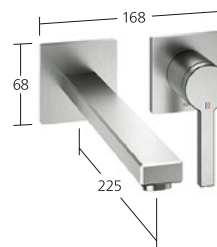

Waschtisch

Hebelmischer Fertigmontageset
- aus Edelstahl
- EcoProtect
- Auslauf fest
- OptimalSpace

KWC-Nr.

11.452.064.700
Edelstahl, A 225

Auslaufmenge 5 l/min (3 bar)