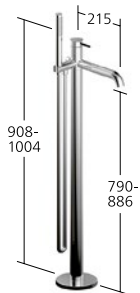

Wanne

- Hebelmischer
- für freistehende Wanne
- Auslauf fest

KWC-Nr.

20.201.093.000
chromeline, A 215,
mit Brause und Schlauch

Auslaufmenge 21 l/min (3 bar)
Brausenabgang:
Auslaufmenge 8.2 l/min (3 bar)