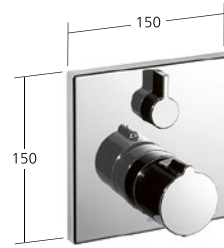

Dusche

Fertigmontageset mit Thermostat
- SkinProtect

KWC-Nr.

21.004.801.000, chromeline
21.004.801.175, brushed gold NEW
21.004.801.176, matt black
21.004.801.177, brushed steel NEW
21.004.801.178, brushed copper NEW
21.004.801.179, brushed graphite NEW

Auslaufmenge 19 l/min (3 bar)