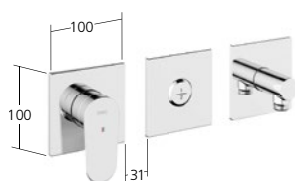

Wanne

Fertigmontageset mit
Funktionseinheit KWC HOMEBOX
- Hebelmischer

KWC-Nr.

20.384.550.000, chromeline,
Sicherungseinrichtung DIN EN 1717

Auslaufmenge 19.2 l/min (3 bar)
Brausenabgang:
Auslaufmenge 15.2 l/min (3 bar)