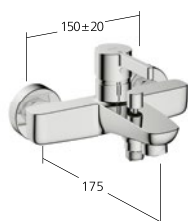

Wanne

Hebelmischer
- Auslauf fest

KWC-Nr.

20.542.332.000, chromeline,
AD 150±20 mm, A 175,
ohne Brause, Schlauch und Halter
20.542.332.176, matt black,
AD 150±20 mm, A 175,
ohne Brause, Schlauch und Halter

Auslaufmenge 20 l/min (3 bar)
Brausenabgang:
Auslaufmenge 16 l/min (3 bar)