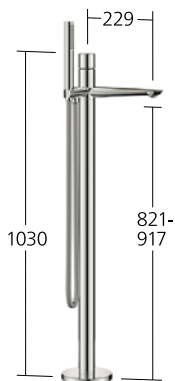

Wanne

Hebelmischer

für freistehende Wanne

- Integrierter Rückflussverhinderer im Schlauchabgang
- Mit Brausehalter
- Umstellung mit automatischer Rückstellung

KWC-Nr.

20.491.093.000 chromeline, A230 mit Brause und Schlauch

20.491.093.175, brushed gold, A230 mit Brause und Schlauch NEW

20.491.093.176, matt black, A230 mit Brause und Schlauch NEW

20.491.093.177, brushed steel, A230 mit Brause und Schlauch NEW

20.491.093.178, brushed copper, A230 mit Brause und Schlauch NEW

20.491.093.179, brushed graphite, A230 mit Brause und Schlauch NEW

Auslaufmenge 22 l/min (3 bar)

Brausenabgang:

Auslaufmenge 11.5 l/min (3 bar)