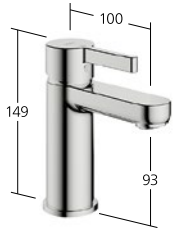

Waschtisch

Hebelmischer
- EcoProtect
- Auslauf fest

KWC-Nr.

12.548.041.000FL, chromeline,
A 100, mit Ablaufgarnitur
12.548.051.000FL, chromeline,
A 100, ohne Ablaufgarnitur

Durchflussmenge 5 l/min (3 bar)