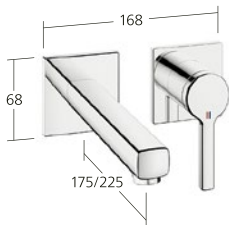

Waschtisch

Hebelmischer Fertigmontageset
- Auslauf fest
- OptimalSpace

KWC-Nr.

11.462.063.000
chromeline, A 175
11.462.064.000
chromeline, A 225

Auslaufmenge 5 l/min (3 bar)