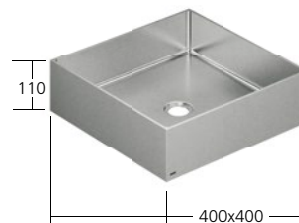

Edelstahlbecken

design

- Aufsatzbecken
- ohne Überlauf

KWC-Nr.

- **80.002.120.700**
  Edelstahl, 400x400
- **80.002.120.775**
  brushed gold, 400x400
- **80.002.120.776**
  matt black, 400x400
- **80.002.120.778**
  brushed copper, 400x400
- **80.002.120.779**
  brushed graphite, 400x400