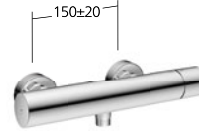

Dusche

Hebelmischer

- TouchProtect
- Eigensicher gegen Rückfließen

KWC-Nr.

21.492.480.000, chromeline, AD 150±20 mm, ohne Brause und Schlauch

21.492.480.175, brushed gold, NEW AD 150±20 mm, ohne Brause und Schlauch

21.492.480.176, matt black, NEW AD 150±20 mm, ohne Brause und Schlauch

21.492.480.177, brushed steel, NEW AD 150±20 mm, ohne Brause und Schlauch

21.492.480.178, brushed copper, NEW AD 150±20 mm, ohne Brause und Schlauch

21.492.480.179, brushed graphite, NEW AD 150±20 mm, ohne Brause und Schlauch

Auslaufmenge 12.7 l/min (3 bar)