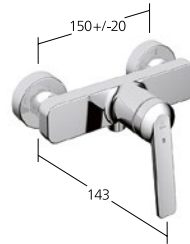

Dusche

Hebelmischer

KWC-Nr.

21.662.330.000, chromeline,
AD 150±20 mm, A143,
ohne Brause und Schlauch

Brausenabgang:
Auslaufmenge 12 l/min (3 bar)