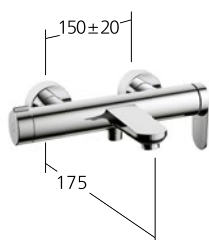

Wanne

Hebelmischer
- Auslauf fest
- TouchProtect

KWC-Nr.

20.382.483.000, chromeline,
AD 150±20 mm, A 175,
ohne Brause, Schlauch und Halter

Auslaufmenge 20 l/min (3 bar)
Brausenabgang:
Auslaufmenge 12 l/min (3 bar)