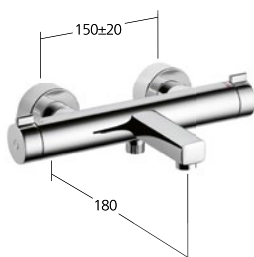

Wanne

Thermostat Mischer design

- Auslauf fest
- EcoProtect
- TouchProtect
- SkinProtect

KWC-Nr.

26.009.733.000, chromeline,

AD 150±20, A 180,
ohne Brause, Schlauch und Halter

26.009.733.175, brushed gold, NEW

AD 150±20, A 180,
ohne Brause, Schlauch und Halter

26.009.733.176, matt black,

AD 150±20, A 180,
ohne Brause, Schlauch und Halter

26.009.733.177, brushed steel,

AD 150±20, A 180,
ohne Brause, Schlauch und Halter

26.009.733.178, brushed copper, NEW

AD 150±20, A 180,
ohne Brause, Schlauch und Halter

26.009.733.179, brushed graphite, NEW

Durchflussmenge 20 l/min (3bar)

Brausenabgang:

Auslaufmenge 13 l/min (3bar)