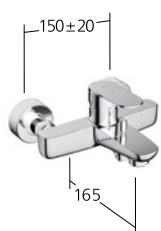

Wanne

Hebelmischer
- Auslauf fest

KWC-Nr.

20.382.333.000, chromeline,
AD 150±20 mm, A 175,
ohne Brause, Schlauch und Halter

Auslaufmenge 20 l/min (3 bar)
Brausenabgang:
Auslaufmenge 15 l/min (3 bar)