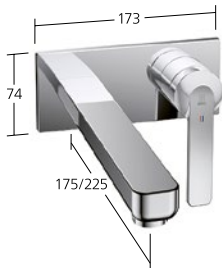

Wanne

Hebelmischer Fertigmontageset
- EcoProtect
- Auslauf fest
- OptimalSpace

KWC-Nr.

11.662.033.000 chromeline, A 175
11.662.034.000 chromeline, A 225

Auslaufmenge 5 l/min (3 bar)