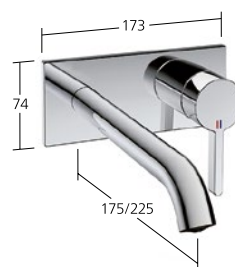

Waschtisch

Hebelmischer Fertigmontageset

- EcoProtect
- Auslauf fest
- OptimalSpace

KWC-Nr.

1. **11.422.033.000** chromeline, A 175
   11.422.034.000 chromeline, A 225
   11.422.033.175 brushed gold, A 175 NEW
   11.422.034.175 brushed gold, A 225 NEW
   11.422.033.176 matt black, A 175
   11.422.034.176 matt black, A 225
   11.422.033.177 brushed steel, A 175
   11.422.034.177 brushed steel, A 225
   11.422.033.178 brushed copper, A 175 NEW
   11.422.034.178 brushed copper, A 225 NEW
   11.422.033.179 brushed graphite, A 175 NEW
   11.422.034.179 brushed graphite, A 225 NEW

Auslaufmenge 5 l/min (3 bar)