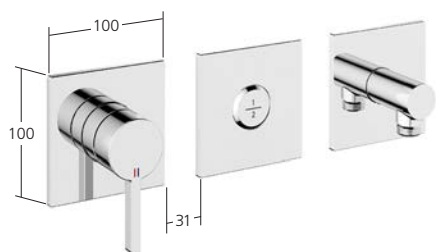

Set de montage complet, 2 sorties Choice
KWC BEVO

20.424.550.000, chromeline*