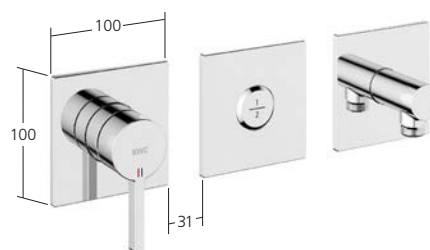

20.404.550.000, chromeline

Set de montage complet, 2 sorties Choice
KWC AVA 2.0

20.464.550.000, chromeline

Set de montage complet, 2 sorties Choice
KWC BEVO

20.424.550.000, chromeline*

Set de montage complet, 2 sorties Choice
KWC DOMO 6.0

20.664.550.000, chromeline

Set de montage complet, 2 sorties Choice
KWC ELLA

20.384.550.000, chromeline

Set de montage complet, 2 sorties Choice
KWC FIT

20.544.550.000, chromeline**

Set de montage complet, 2 sorties Choice
KWC MONTA