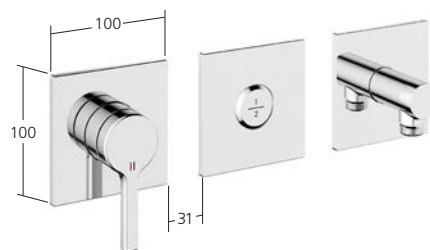

Set de montage complet, 2 sorties Choice
KWC AVA 2.0

20.464.550.000, chromeline