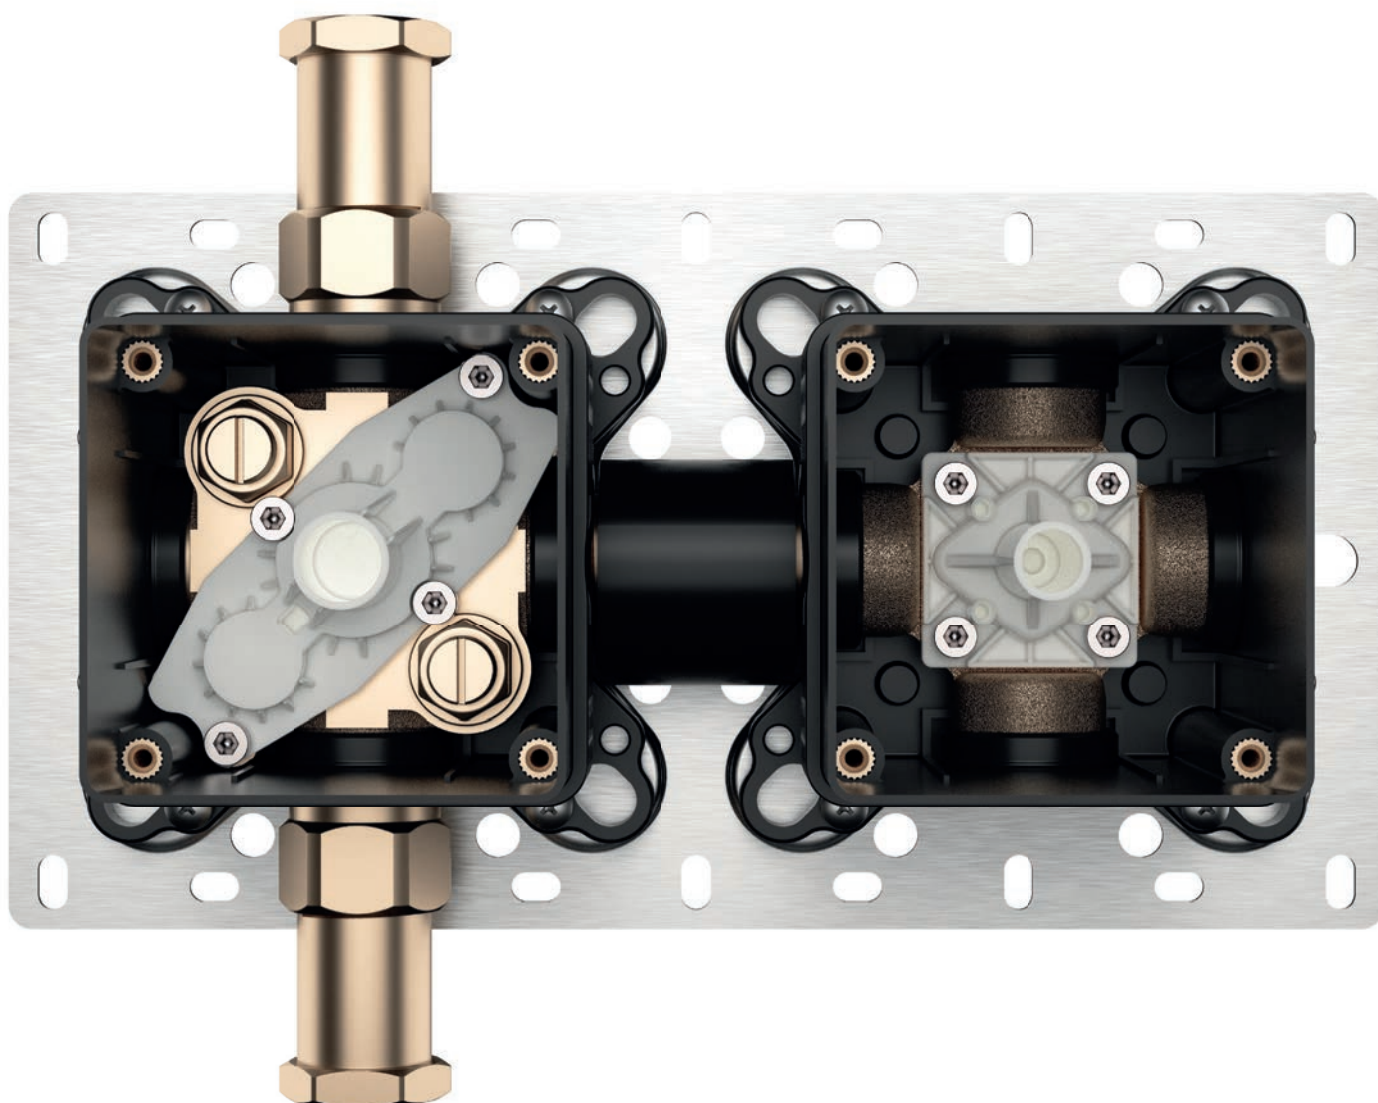

Sécurité

Si les arrivées d'eau chaude et d'eau froide sont mal montées, il est facile d'inverser la conduite d'eau. Si la boîte n'est pas fixée dans le mur avec la profondeur d'installation requise, les sets de rallonge permettent d'y remédier rapidement.

Confort

Installation facile, rapide et sûre. Toutes les unités encastrées sont équipées de série de robinets d'arrêt.