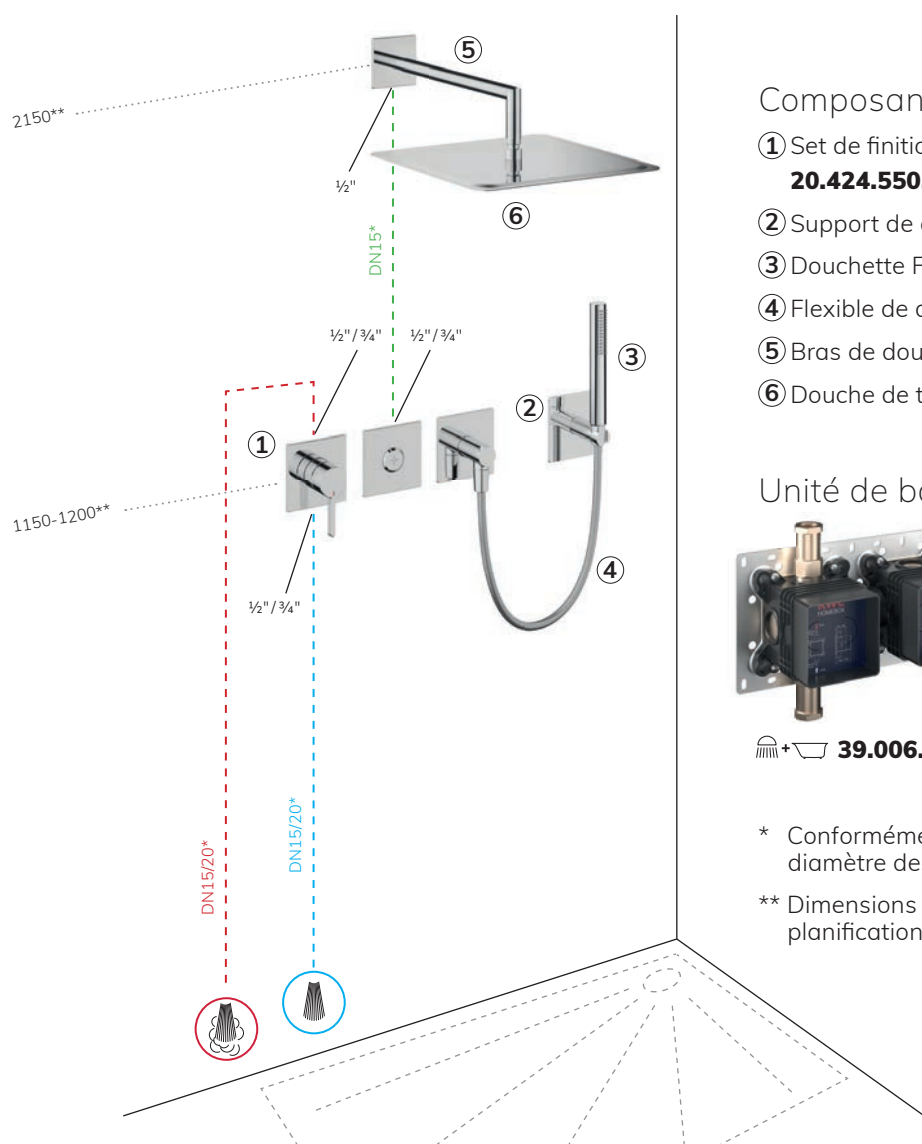

Unité de base

39.006.251.931

* Conformément à la détermination du diamètre des tuyaux

** Dimensions en mm/conformément à la planification

Baignoire mitigeur à levier – 2 sorties

Exemple d'installation

Composants

- ① Set de finition KWC BEVO
20.424.550.000
- ② Support de douchette **26.000.620.000**
- ③ Douchette FIT-X slim
26.000.103.000
- ④ Flexible de douche
26.001.003.000

Unité de base

 **39.006.261.931**

* Conformément à la détermination du diamètre des tuyaux

** Dimensions en mm/conformément à la planification

Douche mitigeur à levier – 2 sorties

Exemple d'installation

Composants

- ① Set de finition KWC BEVO **20.424.550.000**
- ② Support de douchette **26.000.620.000**
- ③ Douchette FIT-X slim **26.000.103.000**
- ④ Flexible de douche **26.001.003.000**
- ⑤ Bras de douche **26.000.813.000**
- ⑥ Douche de tête PIATTO-X Q **26.000.205.000**