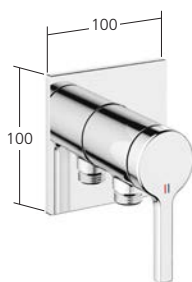

Unité de base

 **39.006.261.931**

* Conformément à la détermination du diamètre des tuyaux

** Dimensions en mm/conformément à la planification

Set de montage complet
1 sortie
KWC ACTIVO

21.404.550.000, chromeline