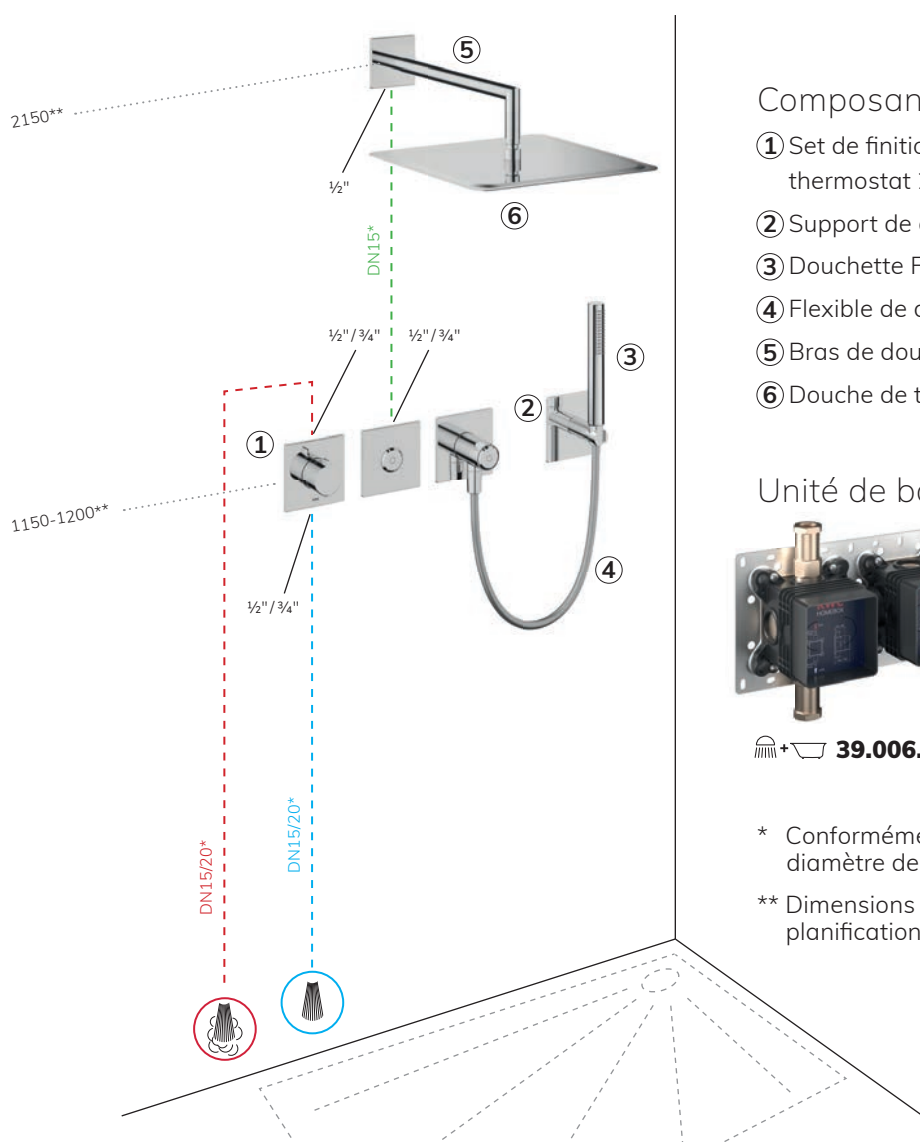

Unité de base

39.006.271.931

* Conformément à la détermination du diamètre des tuyaux

** Dimensions en mm/conformément à la planification

Baignoire thermostat – 2 sorties

Exemple d'installation

Composants

- ① Set de finition KWC HOMEBOX thermostat 2 sorties
20.004.853.000
- ② Support de douchette **26.000.620.000**
- ③ Douchette FIT-X slim
26.000.103.000
- ④ Flexible de douche **26.001.003.000**

Unité de base

 **39.006.261.931**

* Conformément à la détermination du diamètre des tuyaux

** Dimensions en mm/conformément à la planification

Douche thermostat – 2 sorties

Exemple d'installation

Composants

- ① Set de finition KWC HOMEBOX thermostat 2 sorties **20.004.853.000**
- ② Support de douchette **26.000.620.000**
- ③ Douchette FIT-X slim **26.000.103.000**
- ④ Flexible de douche **26.001.003.000**
- ⑤ Bras de douche **26.000.813.000**
- ⑥ Douche de tête PIATTO-X Q **26.000.205.000**