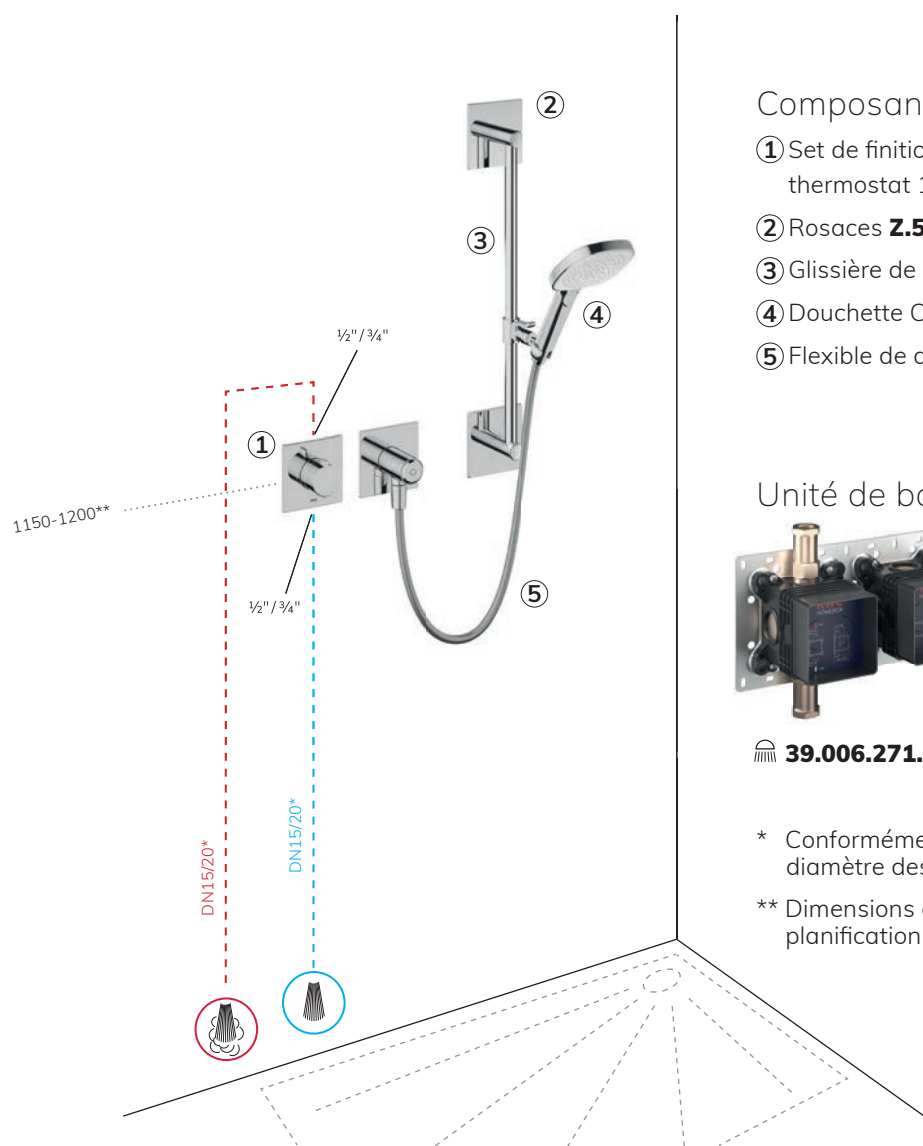

** Dimensions en mm/conformément à la planification

Douche mitigeur à levier – 2 sorties

Exemple d'installation

Composants

- ① Set de finition KWC BEVO **20.424.550.000**
- ② Support de douchette **26.000.620.000**
- ③ Douchette FIT-X slim **26.000.103.000**
- ④ Flexible de douche **26.001.003.000**
- ⑤ Bras de douche **26.000.813.000**
- ⑥ Douche de tête PIATTO-X Q **26.000.205.000**

Unité de base

 **39.006.261.931**

* Conformément à la détermination du diamètre des tuyaux

** Dimensions en mm/conformément à la planification

Douche thermostat– 1 sortie

Exemple d'installation

Composants

- ① Set de finition KWC HOMEBOX thermostat 1 sortie **21.004.853.000**
- ② Rosaces **Z.538.897.000**
- ③ Glissière de douche FIT **K.26.99.02.000**
- ④ Douchette CHOICE-H **26.000.125.000**
- ⑤ Flexible de douche **26.001.003.000**

Unité de base

39.006.271.931

* Conformément à la détermination du diamètre des tuyaux

** Dimensions en mm/conformément à la planification

Baignoire thermostat – 2 sorties

Exemple d'installation

Composants

- ① Set de finition KWC HOMEBOX thermostat 2 sorties
20.004.853.000
- ② Support de douchette **26.000.620.000**
- ③ Douchette FIT-X slim
26.000.103.000
- ④ Flexible de douche **26.001.003.000**