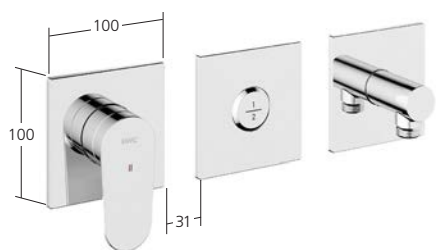

20.404.550.000, chromeline

Set de montage complet, 2 sorties Choice
KWC AVA 2.0

20.464.550.000, chromeline

Set de montage complet, 2 sorties Choice
KWC BEVO

20.424.550.000, chromeline*

Set de montage complet, 2 sorties Choice
KWC DOMO 6.0

20.664.550.000, chromeline

Set de montage complet, 2 sorties Choice
KWC ELLA

20.384.550.000, chromeline

Set de montage complet, 2 sorties Choice
KWC FIT

20.544.550.000, chromeline**

Set de montage complet, 2 sorties Choice
KWC MONTA