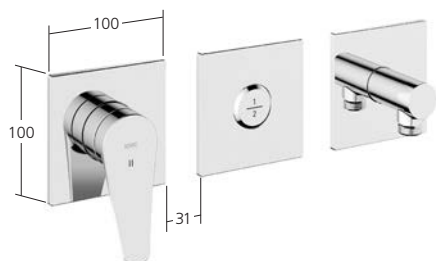

Set de montage complet, 2 sorties Choice
KWC ACTIVO

20.404.550.000, chromeline