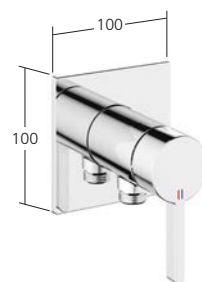

Set de montage complet
1 sortie
KWC BEVO

21.424.550.000, chromeline*