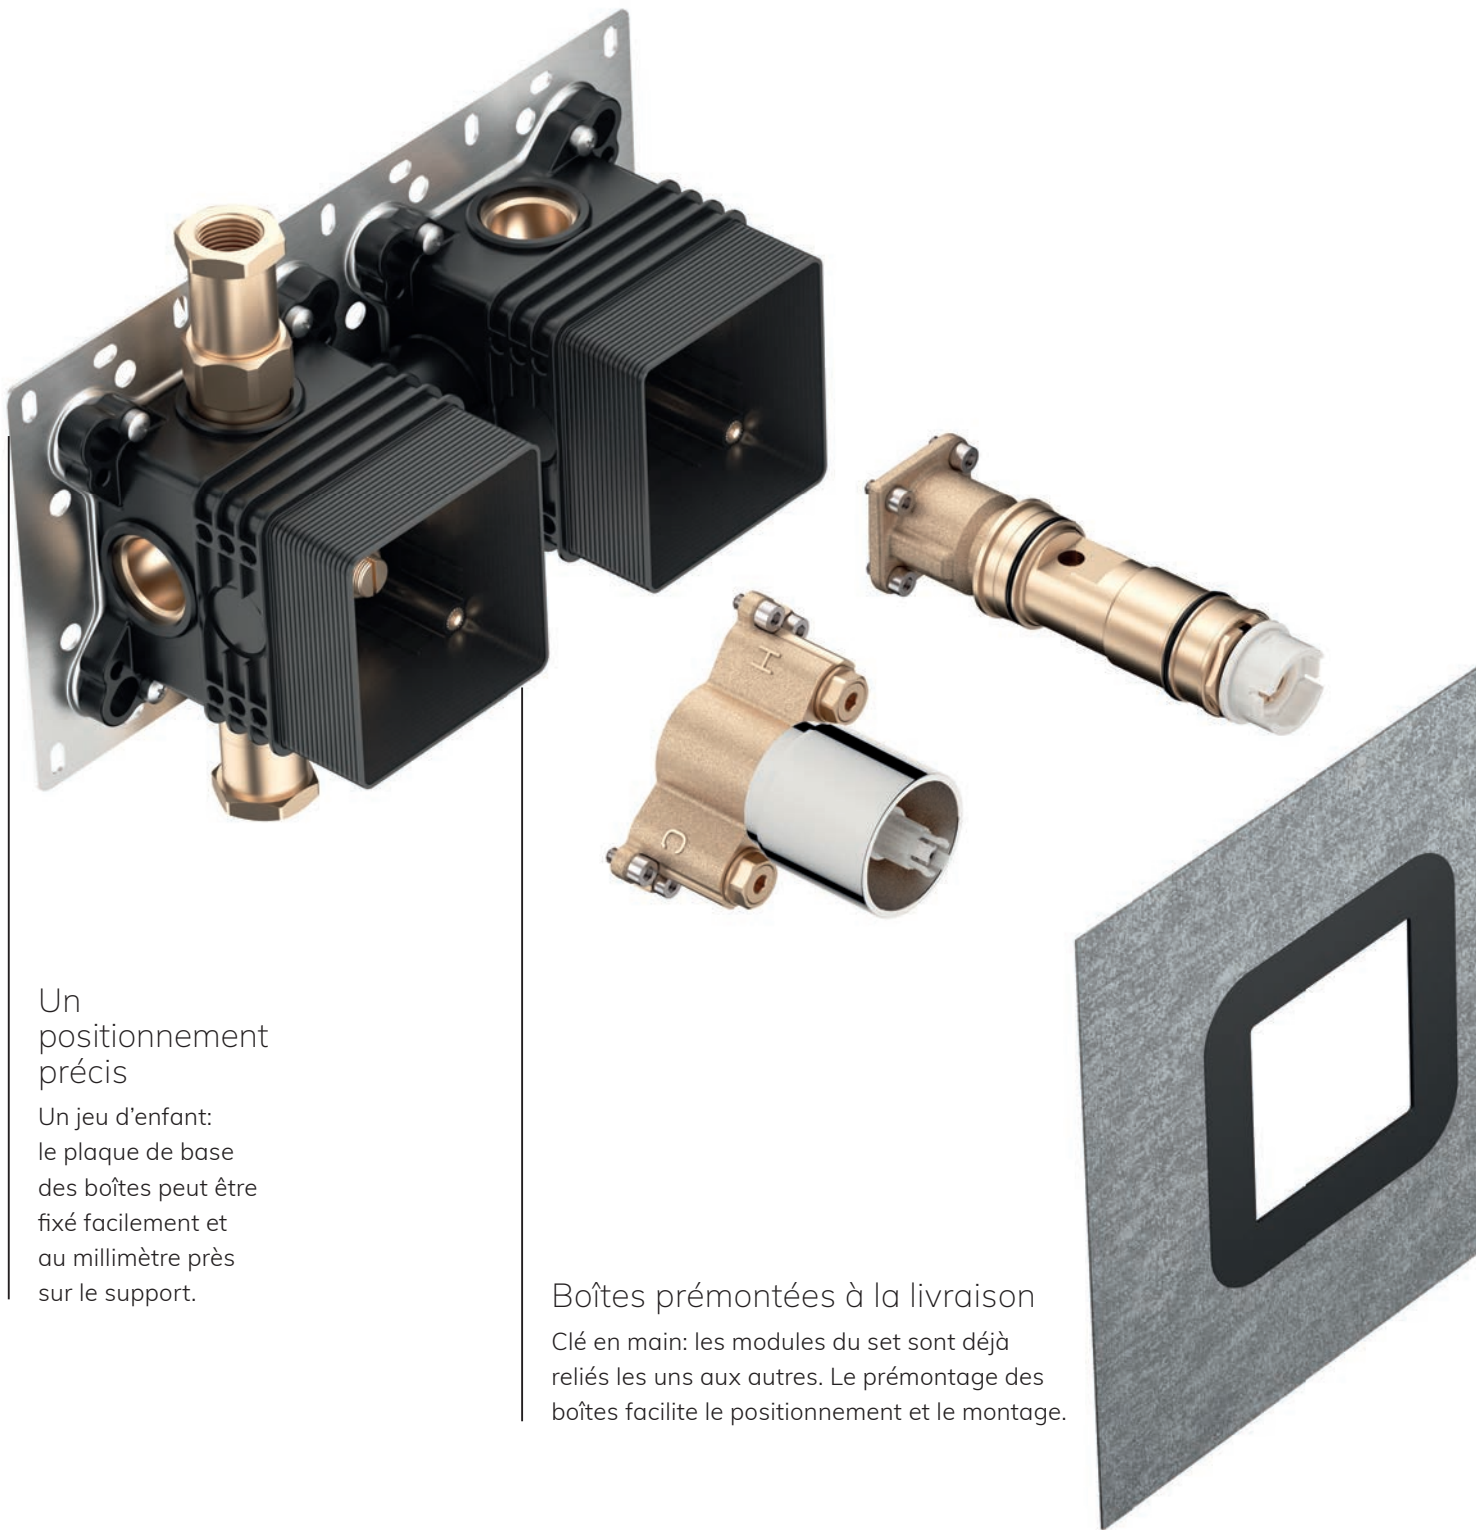

Appuyer

Economiser de l'eau et de l'énergie lorsque vous vous savonnez. Il suffit d'appuyer sur le bouton pour arrêter immédiatement le jet d'eau, et d'appuyer à nouveau pour le relancer.

Tourner

Contrôle du débit d'eau. Tourner le bouton Choice permet de régler le débit avec précision. La sortie du flexible est intégrée directement dans toutes les versions.

Un positionnement précis

Un jeu d'enfant: le plaque de base des boîtes peut être fixé facilement et au millimètre près sur le support.

Boîtes prémontées à la livraison

Clé en main: les modules du set sont déjà reliés les uns aux autres. Le prémontage des boîtes facilite le positionnement et le montage.

Montage facile

Nos vidéos de montage présentent de manière simple et détaillée chaque étape pour un montage réussi.

KWC HOMEBOX

Installation et montage faciles

Fixation solide

En toute simplicité: les vis fixent de façon inamovible les supports de rosaces sur la boîte et empêchent l'infiltration d'éclaboussures.

KWC HOMEBOX

Un double talent

Maçonnerie

Le plaque de base est idéal pour le gros-œuvre. Il permet en effet de positionner parfaitement la boîte et de l'aligner facilement.*

Construction à sec

Avec ses anneaux de support, KWC HOMEBOX peut également être posée en toute facilité et sécurité sur des contre-cloisons.*