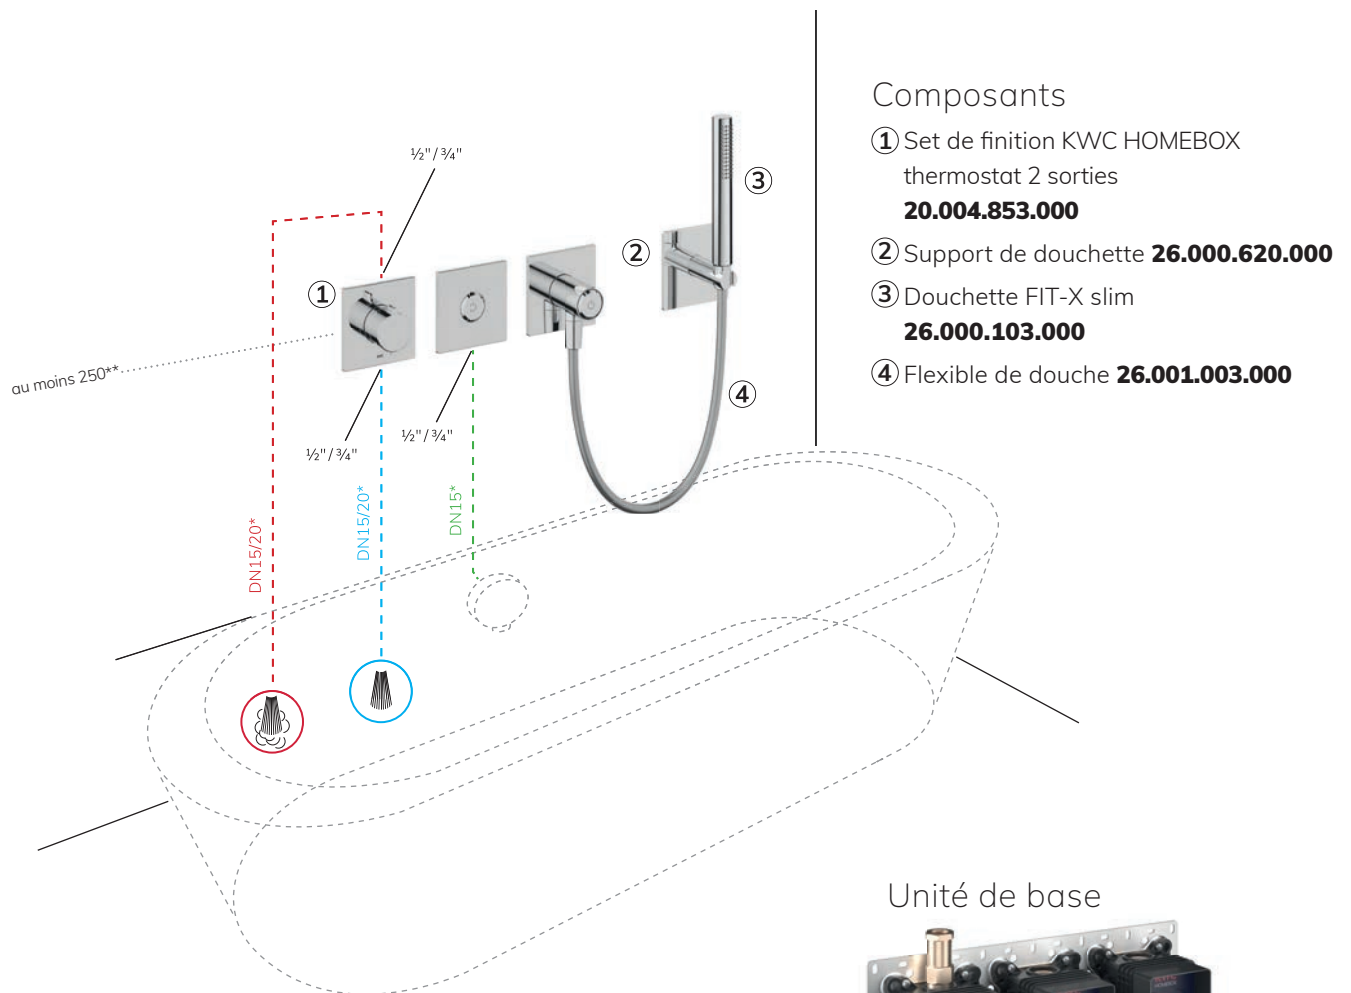

Unité de base

 **39.006.261.931**

* Conformément à la détermination du diamètre des tuyaux

** Dimensions en mm/conformément à la planification

Douche thermostat– 1 sortie

Exemple d'installation

Composants

- ① Set de finition KWC HOMEBOX thermostat 1 sortie **21.004.853.000**
- ② Rosaces **Z.538.897.000**
- ③ Glissière de douche FIT **K.26.99.02.000**
- ④ Douchette CHOICE-H **26.000.125.000**
- ⑤ Flexible de douche **26.001.003.000**

Unité de base

39.006.271.931

* Conformément à la détermination du diamètre des tuyaux

** Dimensions en mm/conformément à la planification

Baignoire thermostat – 2 sorties

Exemple d'installation

Composants

- ① Set de finition KWC HOMEBOX thermostat 2 sorties
20.004.853.000
- ② Support de douchette **26.000.620.000**
- ③ Douchette FIT-X slim
26.000.103.000
- ④ Flexible de douche **26.001.003.000**

Unité de base

 **39.006.261.931**

* Conformément à la détermination du diamètre des tuyaux

** Dimensions en mm/conformément à la planification

Douche thermostat – 2 sorties

Exemple d'installation

Composants

- ① Set de finition KWC HOMEBOX thermostat 2 sorties **20.004.853.000**
- ② Support de douchette **26.000.620.000**
- ③ Douchette FIT-X slim **26.000.103.000**
- ④ Flexible de douche **26.001.003.000**
- ⑤ Bras de douche **26.000.813.000**
- ⑥ Douche de tête PIATTO-X Q **26.000.205.000**