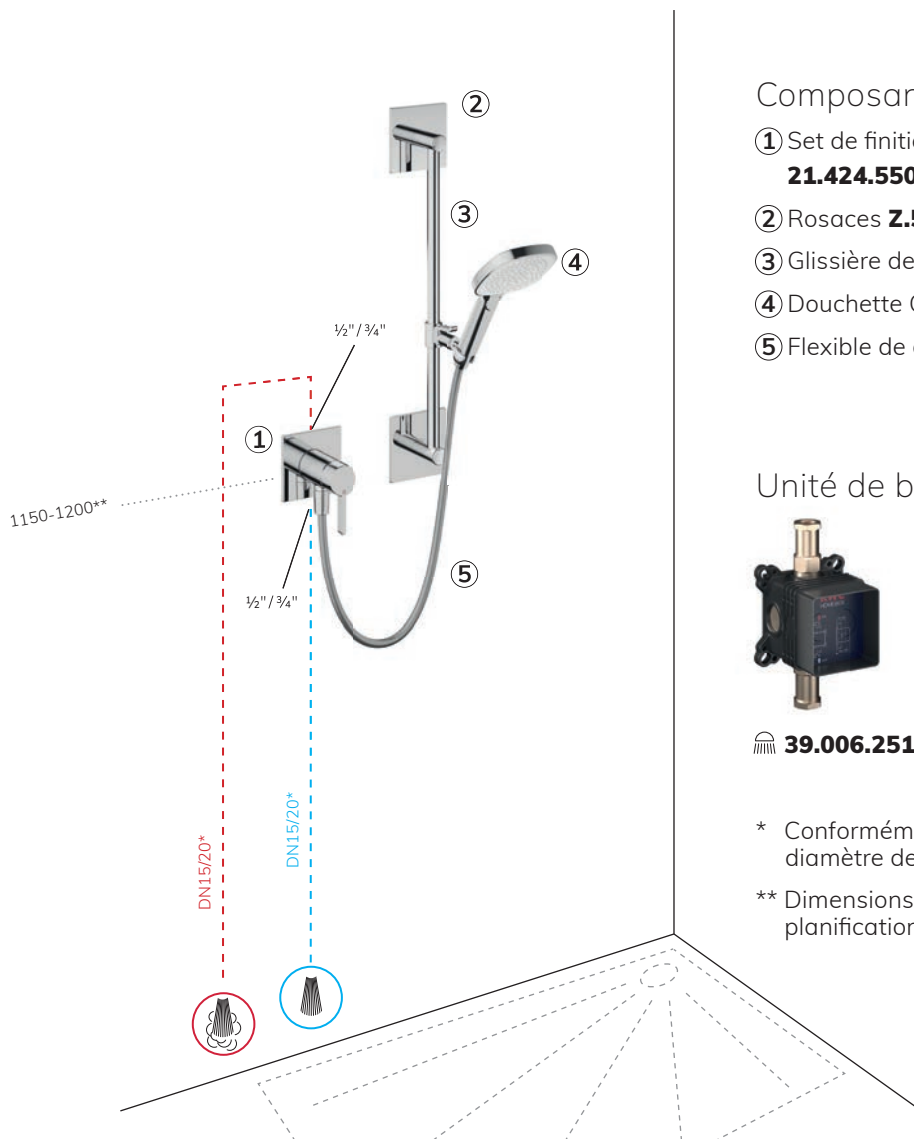

Douche mitigeur à levier – 1 sortie

Exemple d'installation

Composants

- ① Set de finition KWC BEVO **21.424.550.000**
- ② Rosaces **Z.538.897.000**
- ③ Glissière de douche FIT **K.26.99.02.000**
- ④ Douchette CHOICE-H **26.000.125.000**
- ⑤ Flexible de douche **26.001.003.000**

Unité de base

39.006.251.931

* Conformément à la détermination du diamètre des tuyaux

** Dimensions en mm/conformément à la planification