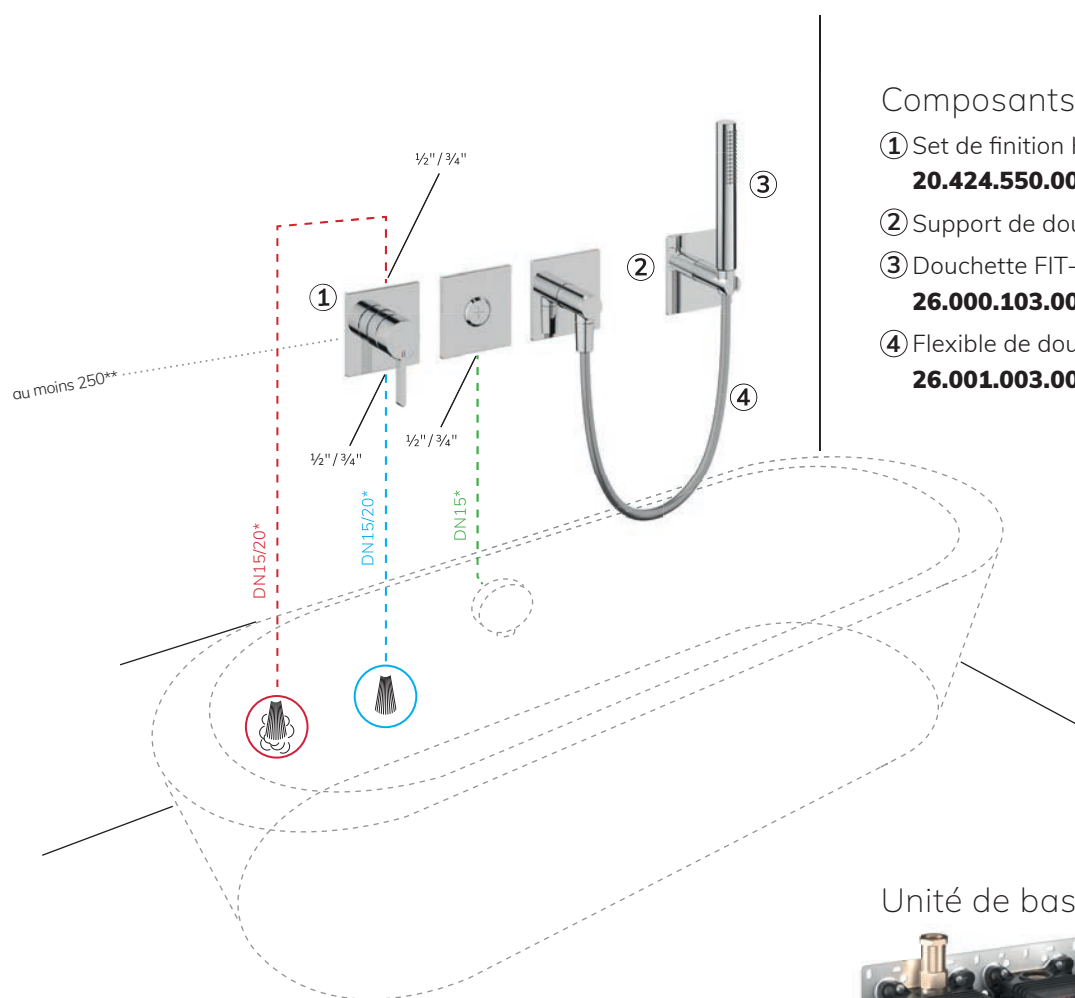

Markus, merci beaucoup pour cet entretien

Douche mitigeur à levier – 1 sortie

Exemple d'installation

Composants

- ① Set de finition KWC BEVO **21.424.550.000**
- ② Rosaces **Z.538.897.000**
- ③ Glissière de douche FIT **K.26.99.02.000**
- ④ Douchette CHOICE-H **26.000.125.000**
- ⑤ Flexible de douche **26.001.003.000**

Unité de base

39.006.251.931

* Conformément à la détermination du diamètre des tuyaux

** Dimensions en mm/conformément à la planification

Baignoire mitigeur à levier – 2 sorties

Exemple d'installation

Composants

- ① Set de finition KWC BEVO
20.424.550.000
- ② Support de douchette **26.000.620.000**
- ③ Douchette FIT-X slim
26.000.103.000
- ④ Flexible de douche
26.001.003.000

Unité de base

 **39.006.261.931**

* Conformément à la détermination du diamètre des tuyaux

** Dimensions en mm/conformément à la planification

Douche mitigeur à levier – 2 sorties

Exemple d'installation

Composants

- ① Set de finition KWC BEVO **20.424.550.000**
- ② Support de douchette **26.000.620.000**
- ③ Douchette FIT-X slim **26.000.103.000**
- ④ Flexible de douche **26.001.003.000**
- ⑤ Bras de douche **26.000.813.000**
- ⑥ Douche de tête PIATTO-X Q **26.000.205.000**