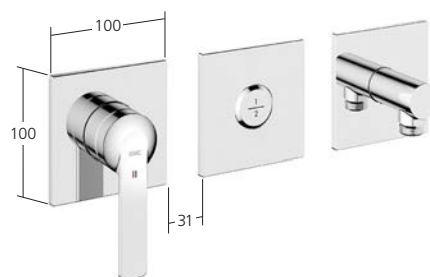

20.404.550.000, chromeline

Set de montage complet, 2 sorties Choice
KWC AVA 2.0

20.464.550.000, chromeline

Set de montage complet, 2 sorties Choice
KWC BEVO

20.424.550.000, chromeline*

Set de montage complet, 2 sorties Choice
KWC DOMO 6.0