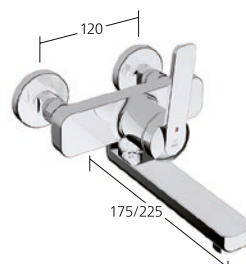

KWC-No.

11.662.002.000

chromeline, AD 153, A 175

11.662.003.000

chromeline, AD 153, A 225

Portata 4 l/min (3 bar)

Cucina

Miscelatore a leva, set di montaggio finale