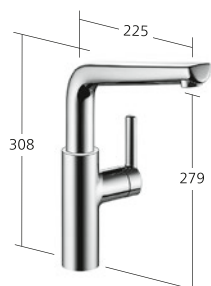

Cucina

Miscelatore a leva
– Bocca orientabile 360°
– OptimalSpace

KWC-Nr. B
10.171.013.000FL
chromeline, A 225

Portata 10 l/min (3 bar)