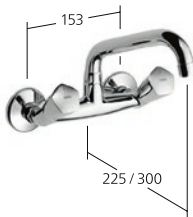

Cucina

Rubinetteria a due manopole
– Bocca orientabile 180°

KWC-Nr.
K.11.42.23.000A69
chromeline, AD 153, A 225
K.11.42.24.000A69
chromeline, AD 153, A 300

Portata 12 l/min (3 bar)