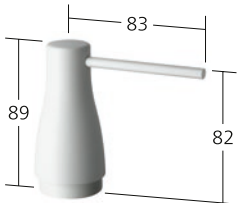

KWC EVE
Distributori di sapone

KWC-Nr.
Z.536.063.150
glacier white