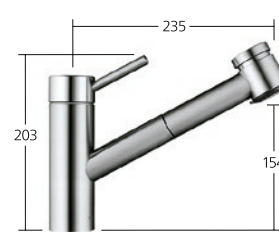

Cucina

Miscelatore a leva
– TouchProtect
– Doccia estraibile
– SprayLock
– PowerClean
– Passaggio tubo flessibile,
orientabile 130°
– EasyLock

KWC-Nr.
10.271.033.700FL
acciaio inox, A 235
10.271.033.736FL
acciaio inox/black matt, A 235

Portata getto normale
12 l/min (3 bar)
Portata getto pioggia
13 l/min (3 bar)