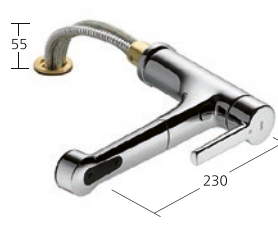

Cucina

Miscelatore a leva
– Estraibile per montaggio sotto
finestra - ingombro 55 mm
– TouchProtect
– Doccia estraibile
– SprayClean
– PowerClean
– Passaggio tubo flessibile,
orientabile 130°
– EasyLock

KWC-Nr.
10.171.053.000FL
chromeline, A 230

Portata getto normale
11 l/min (3 bar)
Portata getto pioggia
11 l/min (3 bar)