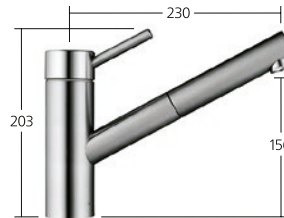

Cucina

Miscelatore a leva
– TouchProtect
– Doccino estraibile
– Passaggio tubo flessibile,
orientabile 130°
– EasyLock

KWC-Nr.
10.271.103.700FL
acciaio inox, A 230

Portata 12 l/min (3 bar)