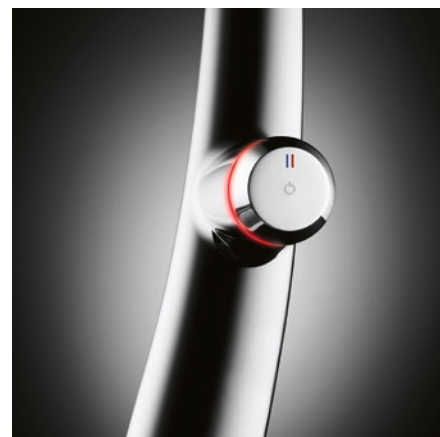

Touch and prepare – 3 × tip
Acqua calda = rosso. Riempire la pentola
per la pasta o il bollitore, risciacquare una
rostiera o una teglia.