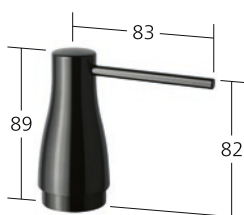

KWC-Nr.**10.121.103.151FL**

nero cromato, A 225, a rete

Portata 10 l/min (3 bar)

**Distributori
di sapone**

KWC-Nr.
Z.536.063.000
chromeline

**Distributori
di sapone**

KWC-Nr.
Z.536.063.700
acciaio inox

**Distributori
di sapone**