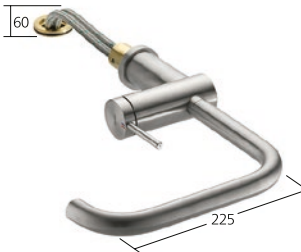

Cucina

Miscelatore a leva
– Estraibile per montaggio sotto
finestra - ingombro 55 mm
– Bocca orientabile 125°,
ampliabile a 360°
– OptimalSpace

KWC-Nr.

10.231.043.700FL

acciaio inox, A 225

Portata 12 l/min (3 bar)