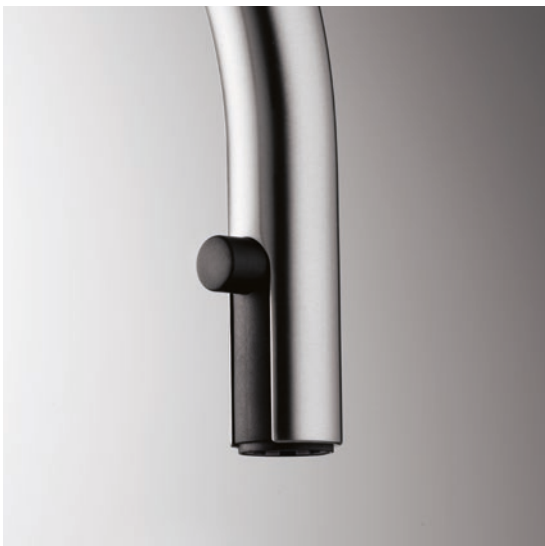

Questa doccia con deviatore estraibile fa di tutto per aiutarvi a migliorare l'efficienza in cucina: è dotata della tecnologia SprayClean, contiene un Neoperl® Caché con ritorno automatico e può essere estratta di 50 cm con una rotazione di 360°.