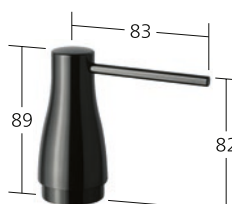

KWC EVE
Distributori di sapone

KWC-Nr.
Z.536.063.151
nero cromato