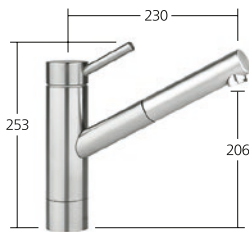

Cucina

Miscelatore a leva
– TouchProtect
– Doccino estraibile
– Passaggio tubo flessibile,
orientabile 130°
– EasyLock
– OptimalSpace

KWC-Nr.
10.271.303.700FL
acciaio inox, A 230

Portata 12 l/min (3 bar)