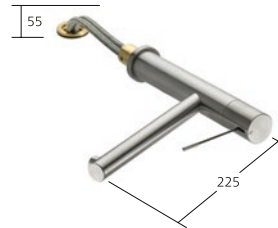

Cucina

Miscelatore a leva
– Estraibile per montaggio sotto
finestra - ingombro 55 mm
– Bocca orientabile 270°

KWC-Nr.

10.151.043.700FL

acciaio inox, A 225

Portata 11 l/min (3 bar)