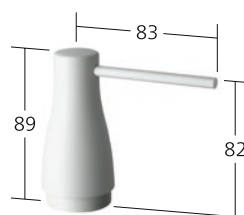

KWC-Nr.
Z.536.063.151
nero cromato

**Distributori
di sapone**

KWC-Nr.
Z.536.063.150
glacier white

KWC FIT**NEW**

L'essenza della funzione e del design

KWC FIT si distingue per la sua forma di base cilindrica. Il suo design segue la funzione. Questo rende il monocolpo senza saldature particolarmente facile da pulire: perfetto per l'igiene e per una lunga durata. Massima facilità d'uso e modelli diversi. Grazie alla sua flessibilità, si adatta a qualsiasi cucina, indipendentemente dallo spazio disponibile.