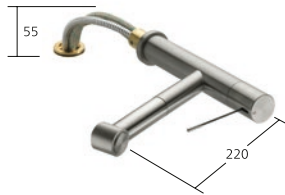

**KWC-Nr.****10.151.033.000FL**

chromeline, A 220

10.151.033.700FL

acciaio inox, A 220

Portata getto normale
12 l/min (3 bar)
Portata getto pioggia
13 l/min (3 bar)

**Cucina**

Miscelatore a leva
– Estraibile per montaggio sotto
finestra - ingombro 55 mm
– TouchProtect
– Doccia estraibile
– SprayClean
– PowerClean
– Passaggio tubo flessibile,
orientabile 105°
– EasyLock