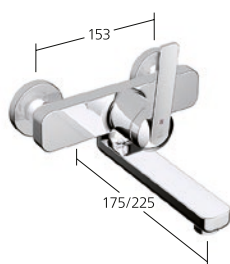

Cucina

Miscelatore a leva, set di montaggio finale

- EcoProtect
- Bocca orientabile 90°
- OptimalSpace

KWC-No.

11.662.002.000

chromeline, AD 153, A 175

11.662.003.000

chromeline, AD 153, A 225

Portata 4 l/min (3 bar)