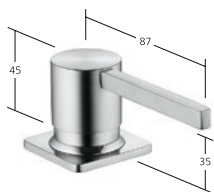

Z.536.586.127
decor steel

**Distributori di sapone****KWC-Nr.**

Z.536.586.176
matt black

KWC Distributori di sapone

Il grande erogatore di sapone applicato in posizione invisibile sotto il lavello ha una capacità di 350 ml e può essere facilmente riempito dall'alto grazie a una tecnica solisticata. I distributori di sapone KWC sanno offrire quel tocco di praticità in più al quale non si vorrà mai più rinunciare.