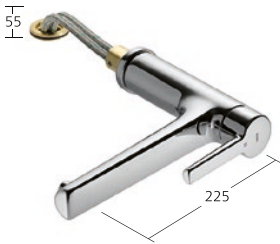

Cucina

Miscelatore a leva
– Estraibile per montaggio sotto
finestra - ingombro 55 mm
– Bocca orientabile 160°

KWC-Nr.
10.171.043.000FL
chromeline, A 225

Portata 12 l/min (3 bar)