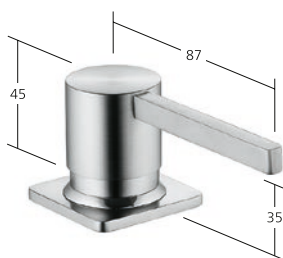

Distributori di sapone

KWC-No. **Z.538.038.700**
acciaio inox