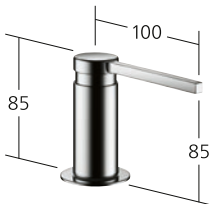

KWC AVA
Distributori di sapone

KWC-Nr.
Z.536.159.000
chromeline
Z.536.159.127
decor steel
Z.536.159.176
matt black