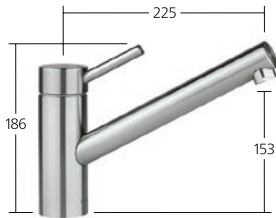

Cucina

Miscelatore a leva
– Bocca orientabile 160°

KWC-Nr.
10.271.023.700FL
acciaio inox, A 225

Portata 12 l/min (3 bar)