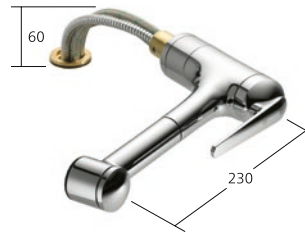

Cucina

Miscelatore a leva
– Estraibile per montaggio sotto
finestra - ingombro 60 mm
– TouchProtect
– Doccia estraibile con SprayClean
– Passaggio tubo flessibile,
orientabile 130°

KWC-No.
10.061.053.000FL
chromeline, A 230

Portata getto normale
10 l/min (3 bar)
Portata getto pioggia
10 l/min (3 bar)